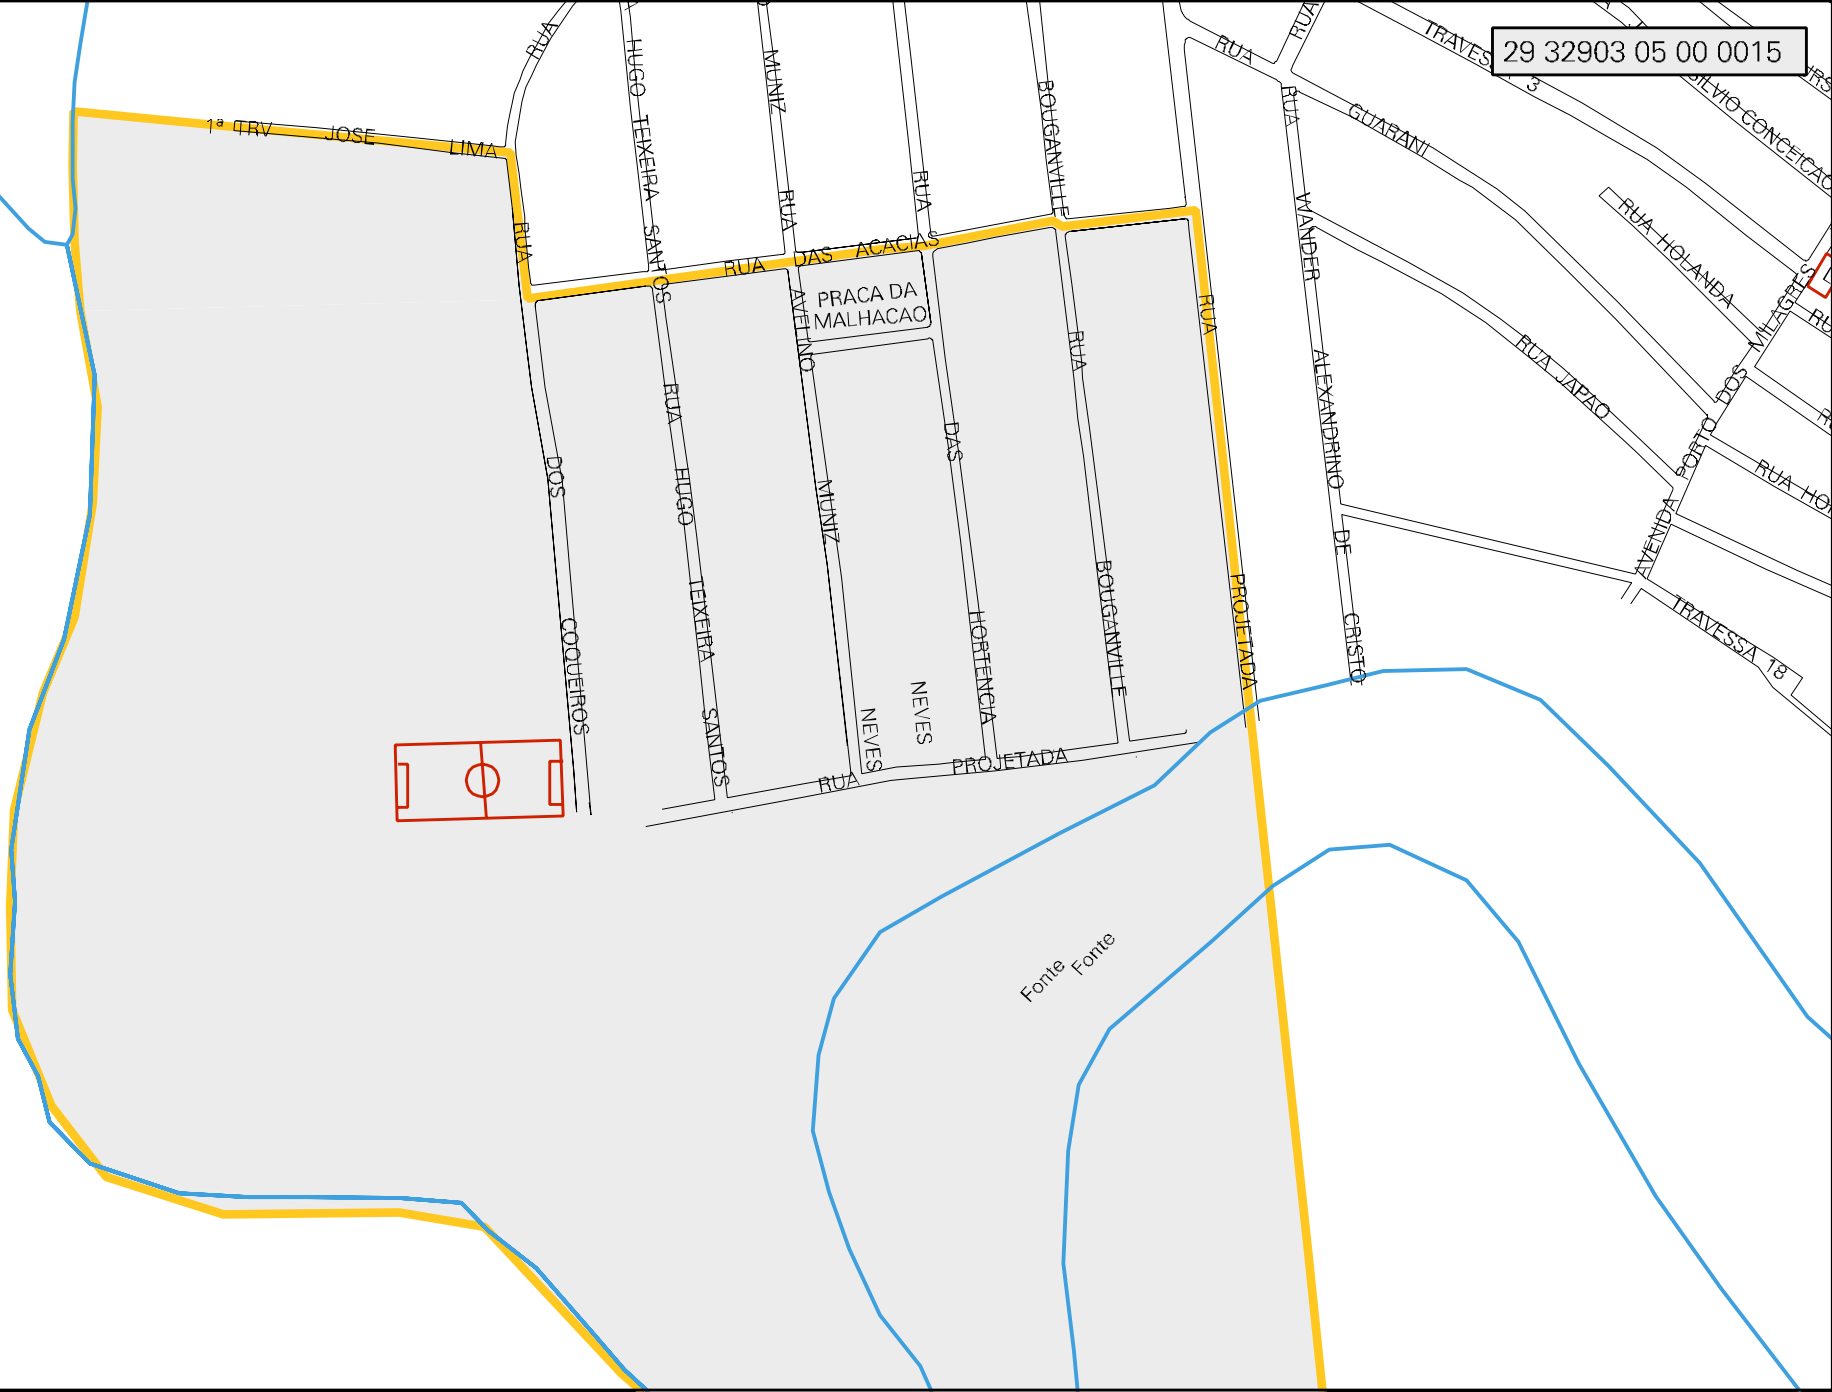

MANGUEZAL

MANGUEZAL

CENSO AGROPECUARIO 2006  
CONTAGEM DA POPULAÇÃO 2007

MUNICIPIO: 32903 - VALENÇA  
DISTRITO: 05 - VALENÇA  
SUBDISTRITO: 00  
SETOR: 0015 SITUAÇÃO: 10

ESTADO DA BAHIA  
MAPA DE SETOR URBANO - MSU  
ESCALA: 1 : 3387