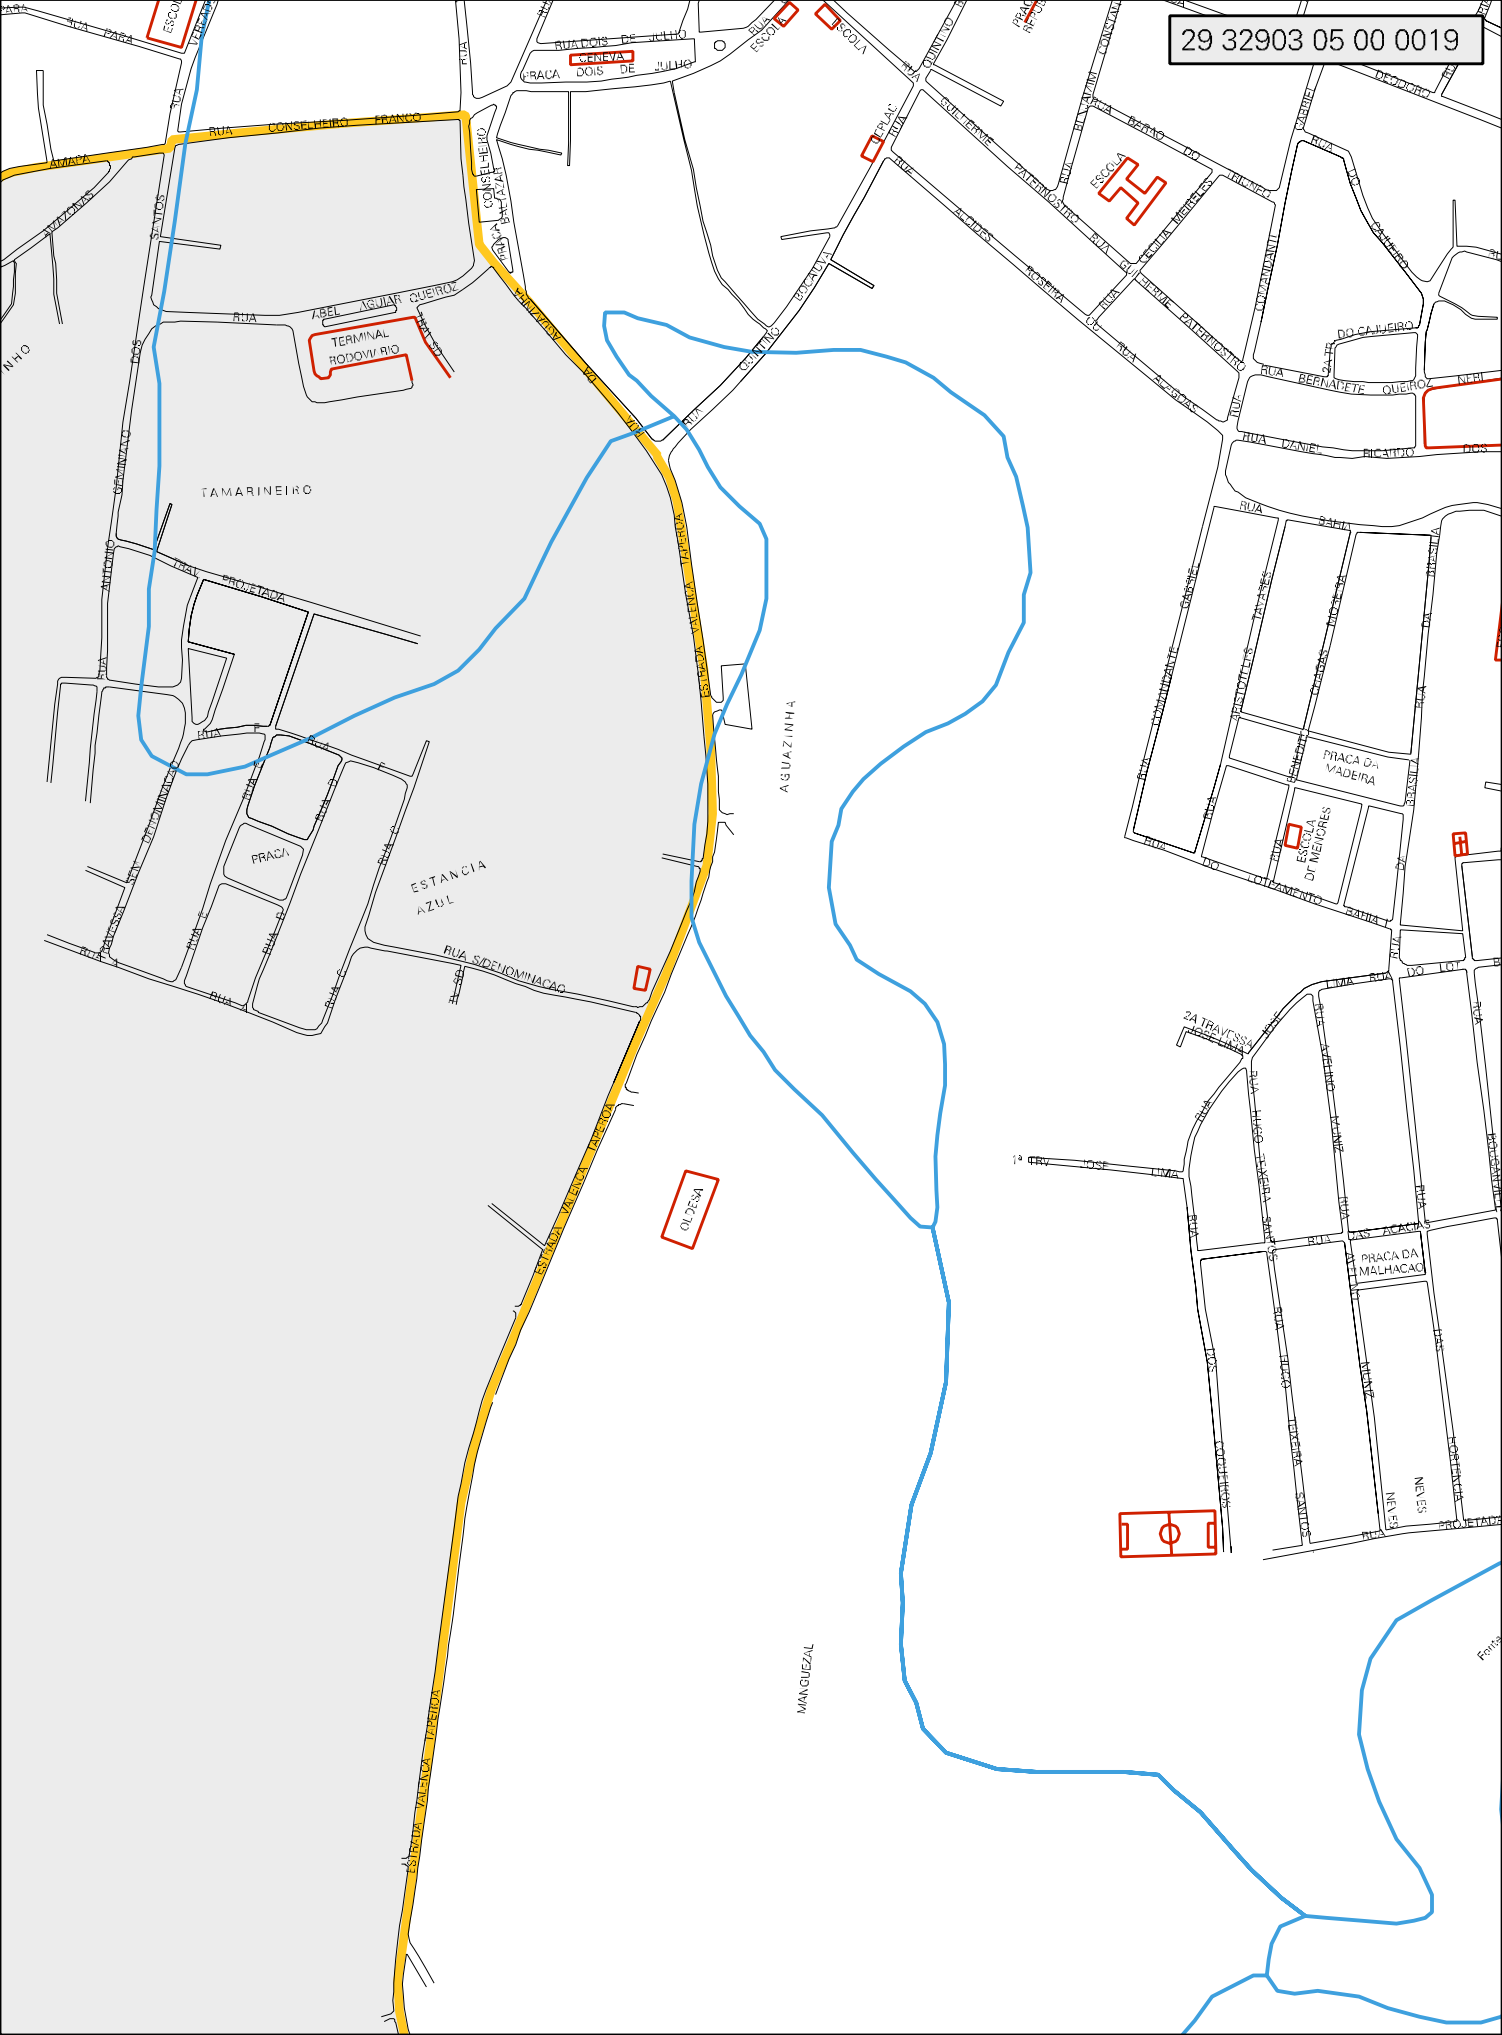

ESCOLA LINDA

BAIXA ALEGRE

ESCOLA

PRESIDIO

CEMITERIO

RUA

DO

ALFREDE

RUA

DO

CAMPESTRE

RUA DO CAMPESTRE

CAMPESTRE

29 32903 05 00 0019

Rio

ESTADO DA BAHIA
MAPA DE SETOR URBANO - MSU
ESCALA: 1 : 5934