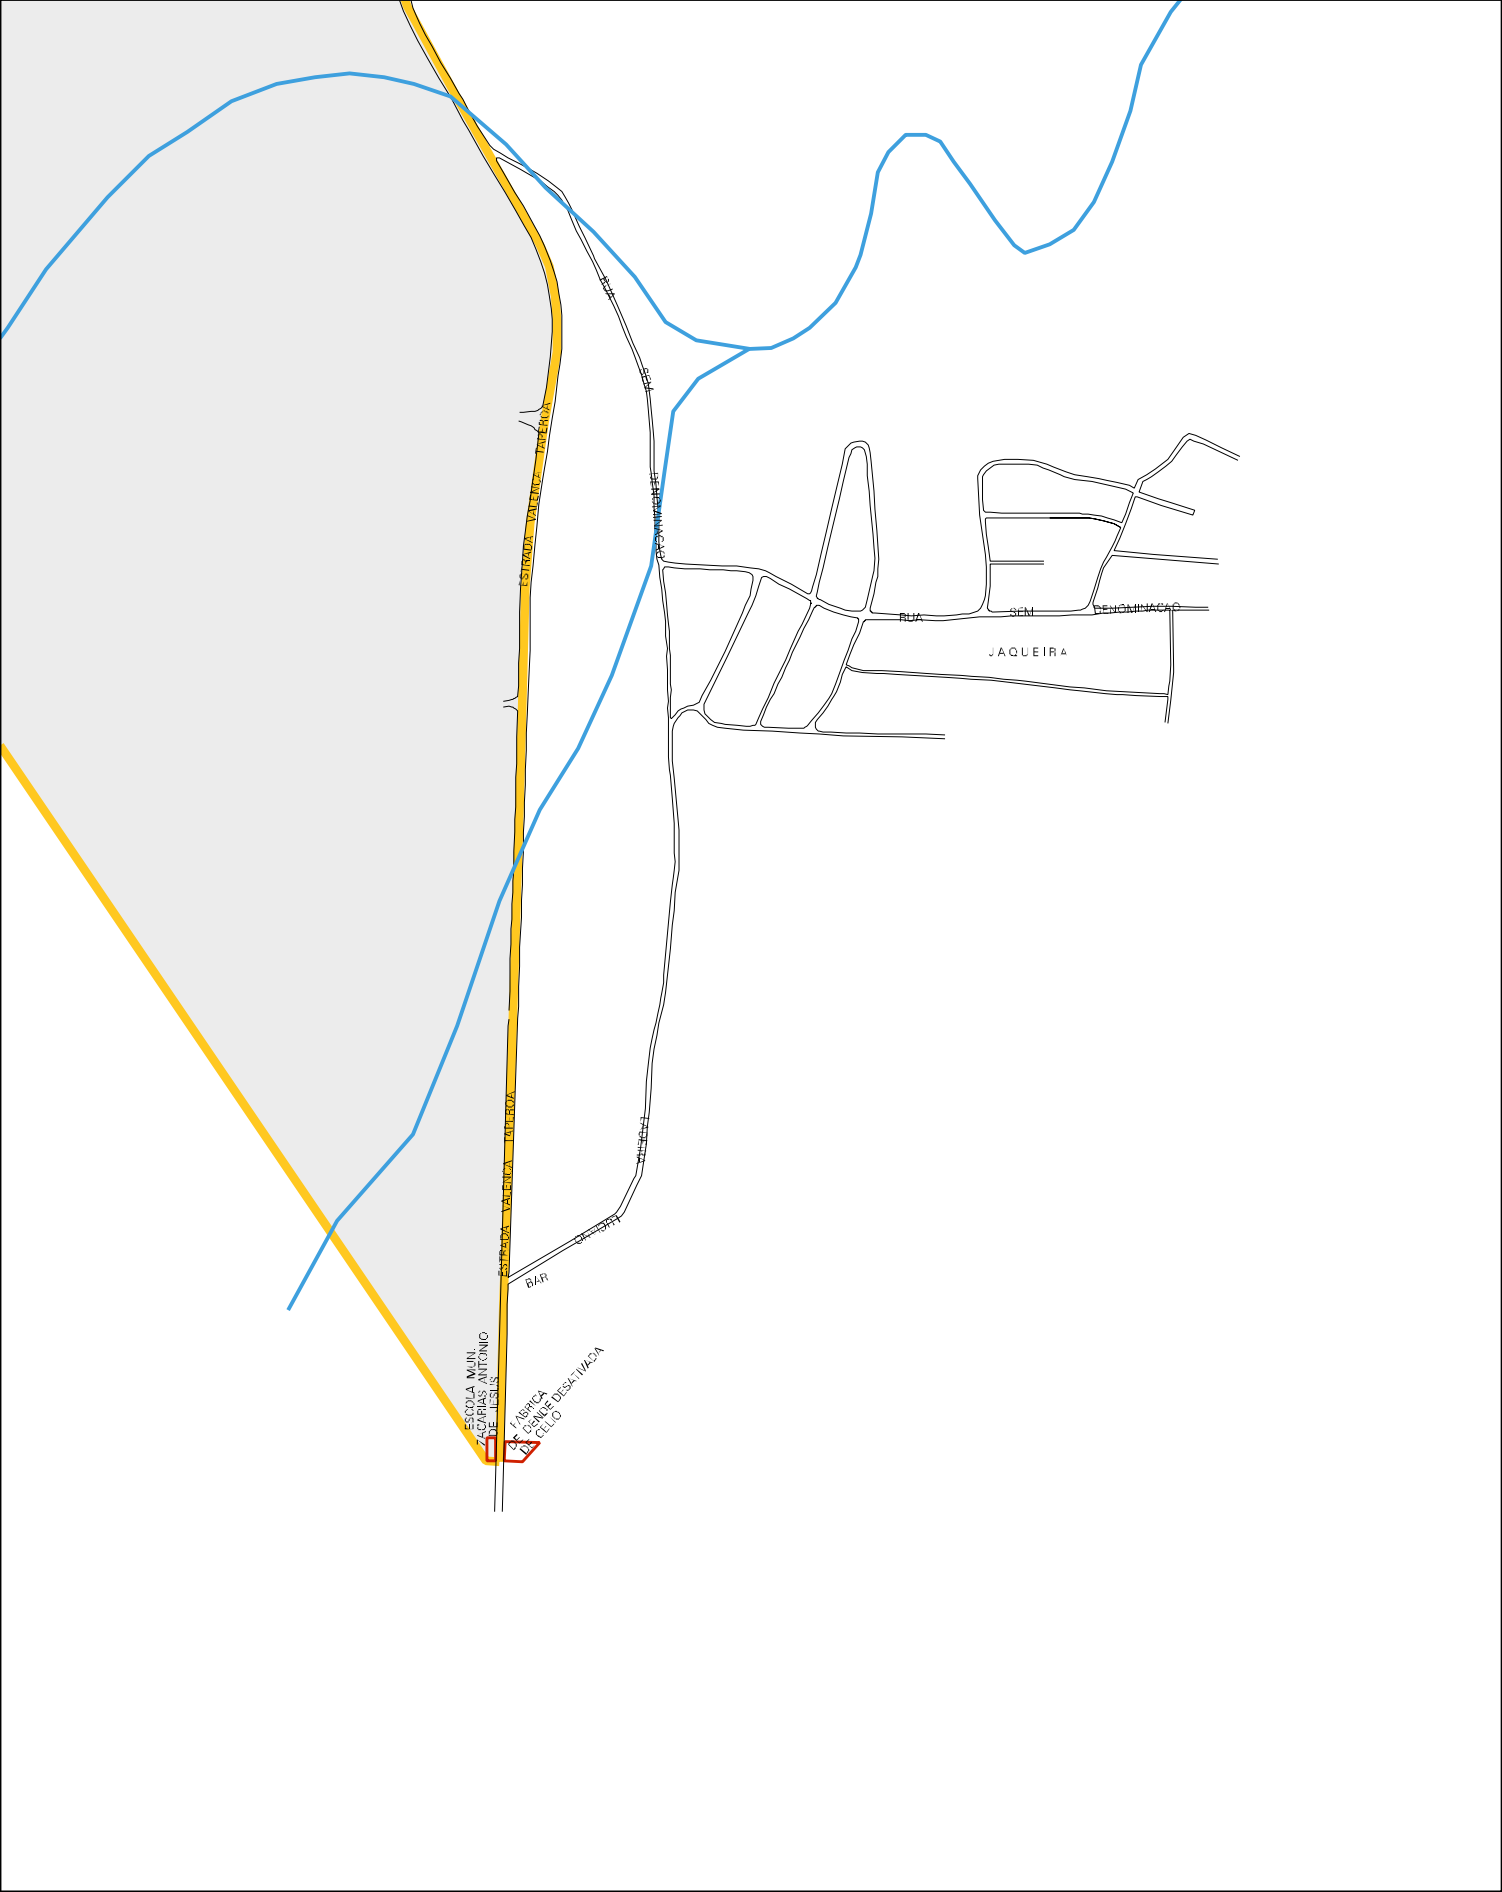

ESCOLA LINDA

BAIXA ALEGRE

ESCOLA

PRESIDIO

CEMITERIO

RUA

DO

ALFREDE

RUA

DO

CAMPESTRE

RUA DO CAMPESTRE

CAMPESTRE

29 32903 05 00 0019

Rio

ESTADO DA BAHIA
MAPA DE SETOR URBANO - MSU
ESCALA: 1 : 5934