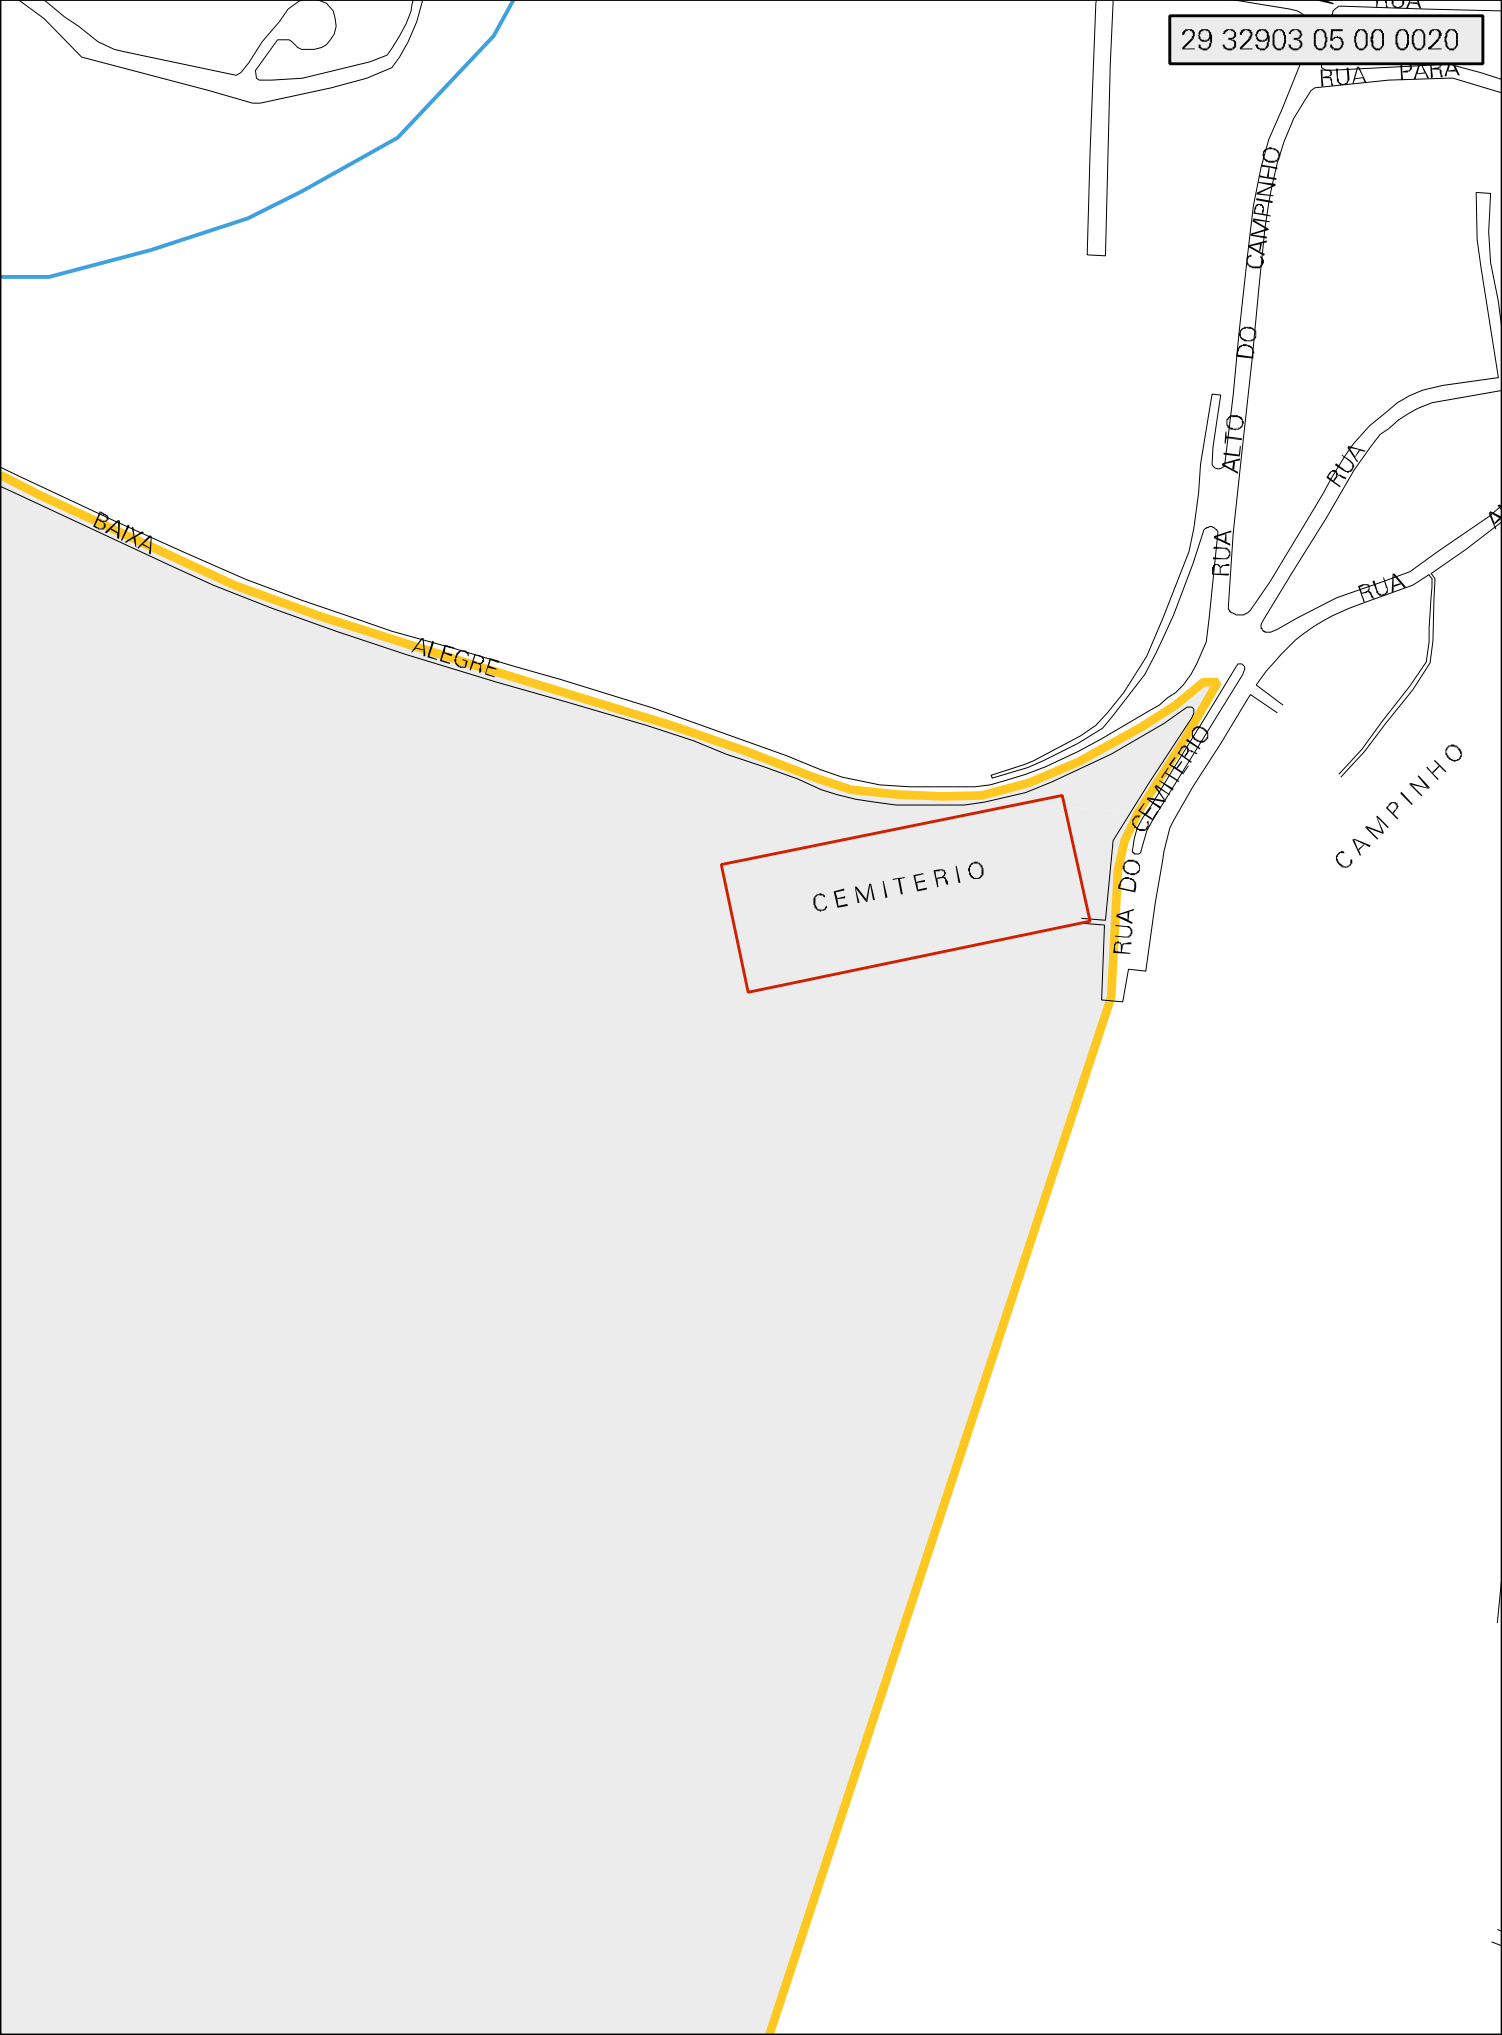

ESCOLA
LIONS

BAIXA ALEGRE

ESCOLA

RUA

DA

FRANCO

CELESTE

ANTONIO

EDU

PRESIDIO

29 32903 05 00 0020

BAIXA

ALEGRE

CEMITERIO

RUA DO CEMITERIO

RUA ALTO DO CAMPINHO

RUA PARA

RUA

RUA

CAMPINHO

ESTADO DA BAHIA
MAPA DE SETOR URBANO - MSU
ESCALA: 1 : 2954