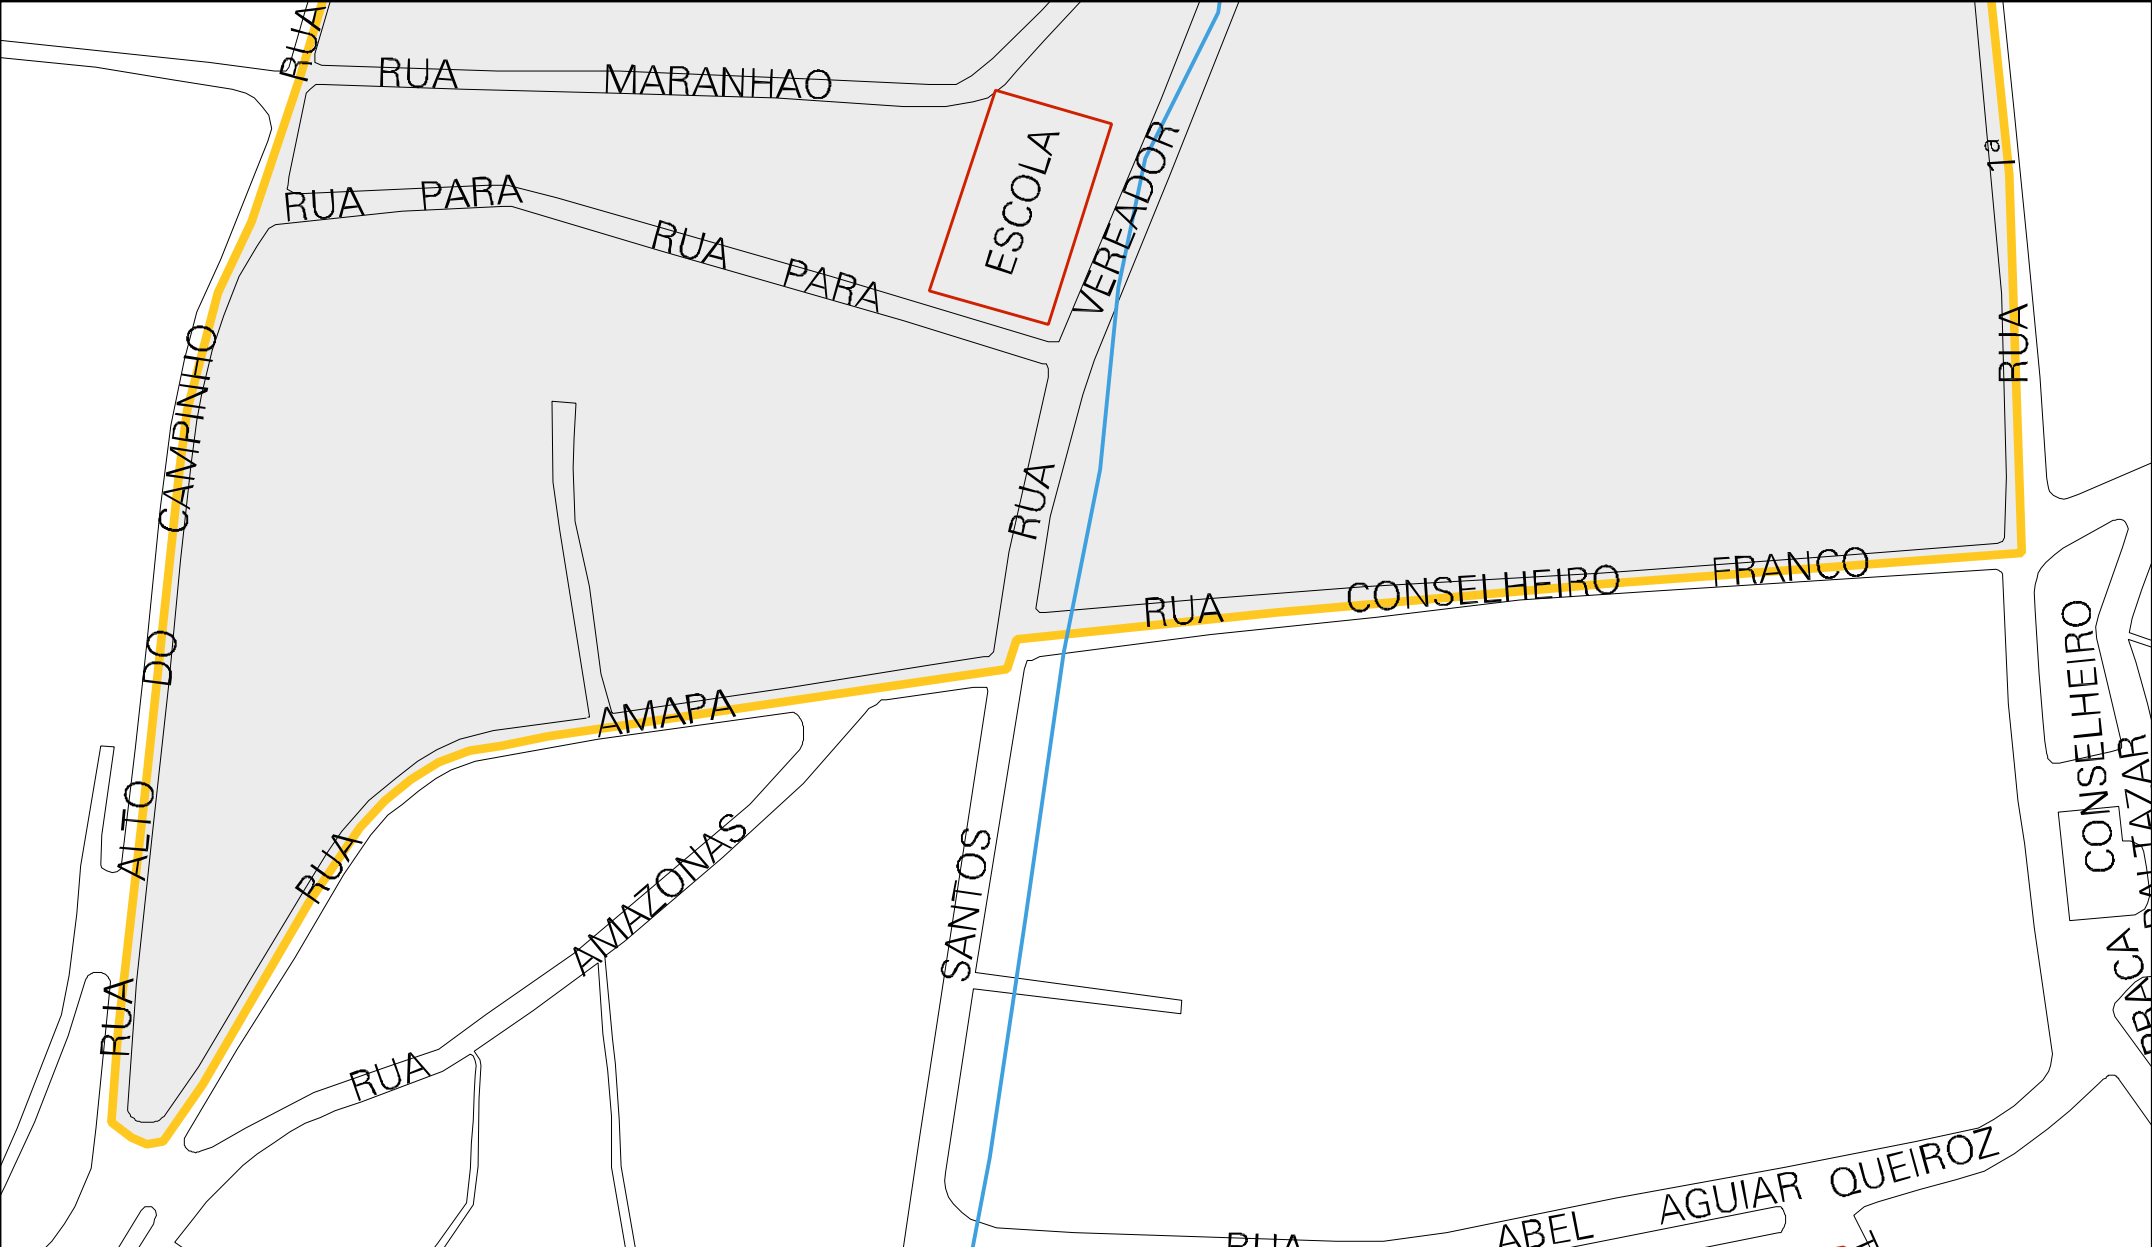

VILA VELHA

AREAL

RUA CAIXA DO PREGO

RUA BEZERRA DE MENEZES

RUA SETEMBRO

RUA SOUZA

RUA DE MARCO

RUA GENERAL CAMARA

RUA ANTONIO

RUA GIL EDMUNDO P. MARTINS

RUA CAIXA DO PREGO

MUNICÍPIO: 32903 - VALENÇA  
DISTRITO: 05 - VALENÇA  
SUBDISTRITO: 00  
SETOR: 0021 SITUAÇÃO: 10

ESTADO DA BAHIA  
MAPA DE SETOR URBANO - MSU  
ESCALA: 1: 1731