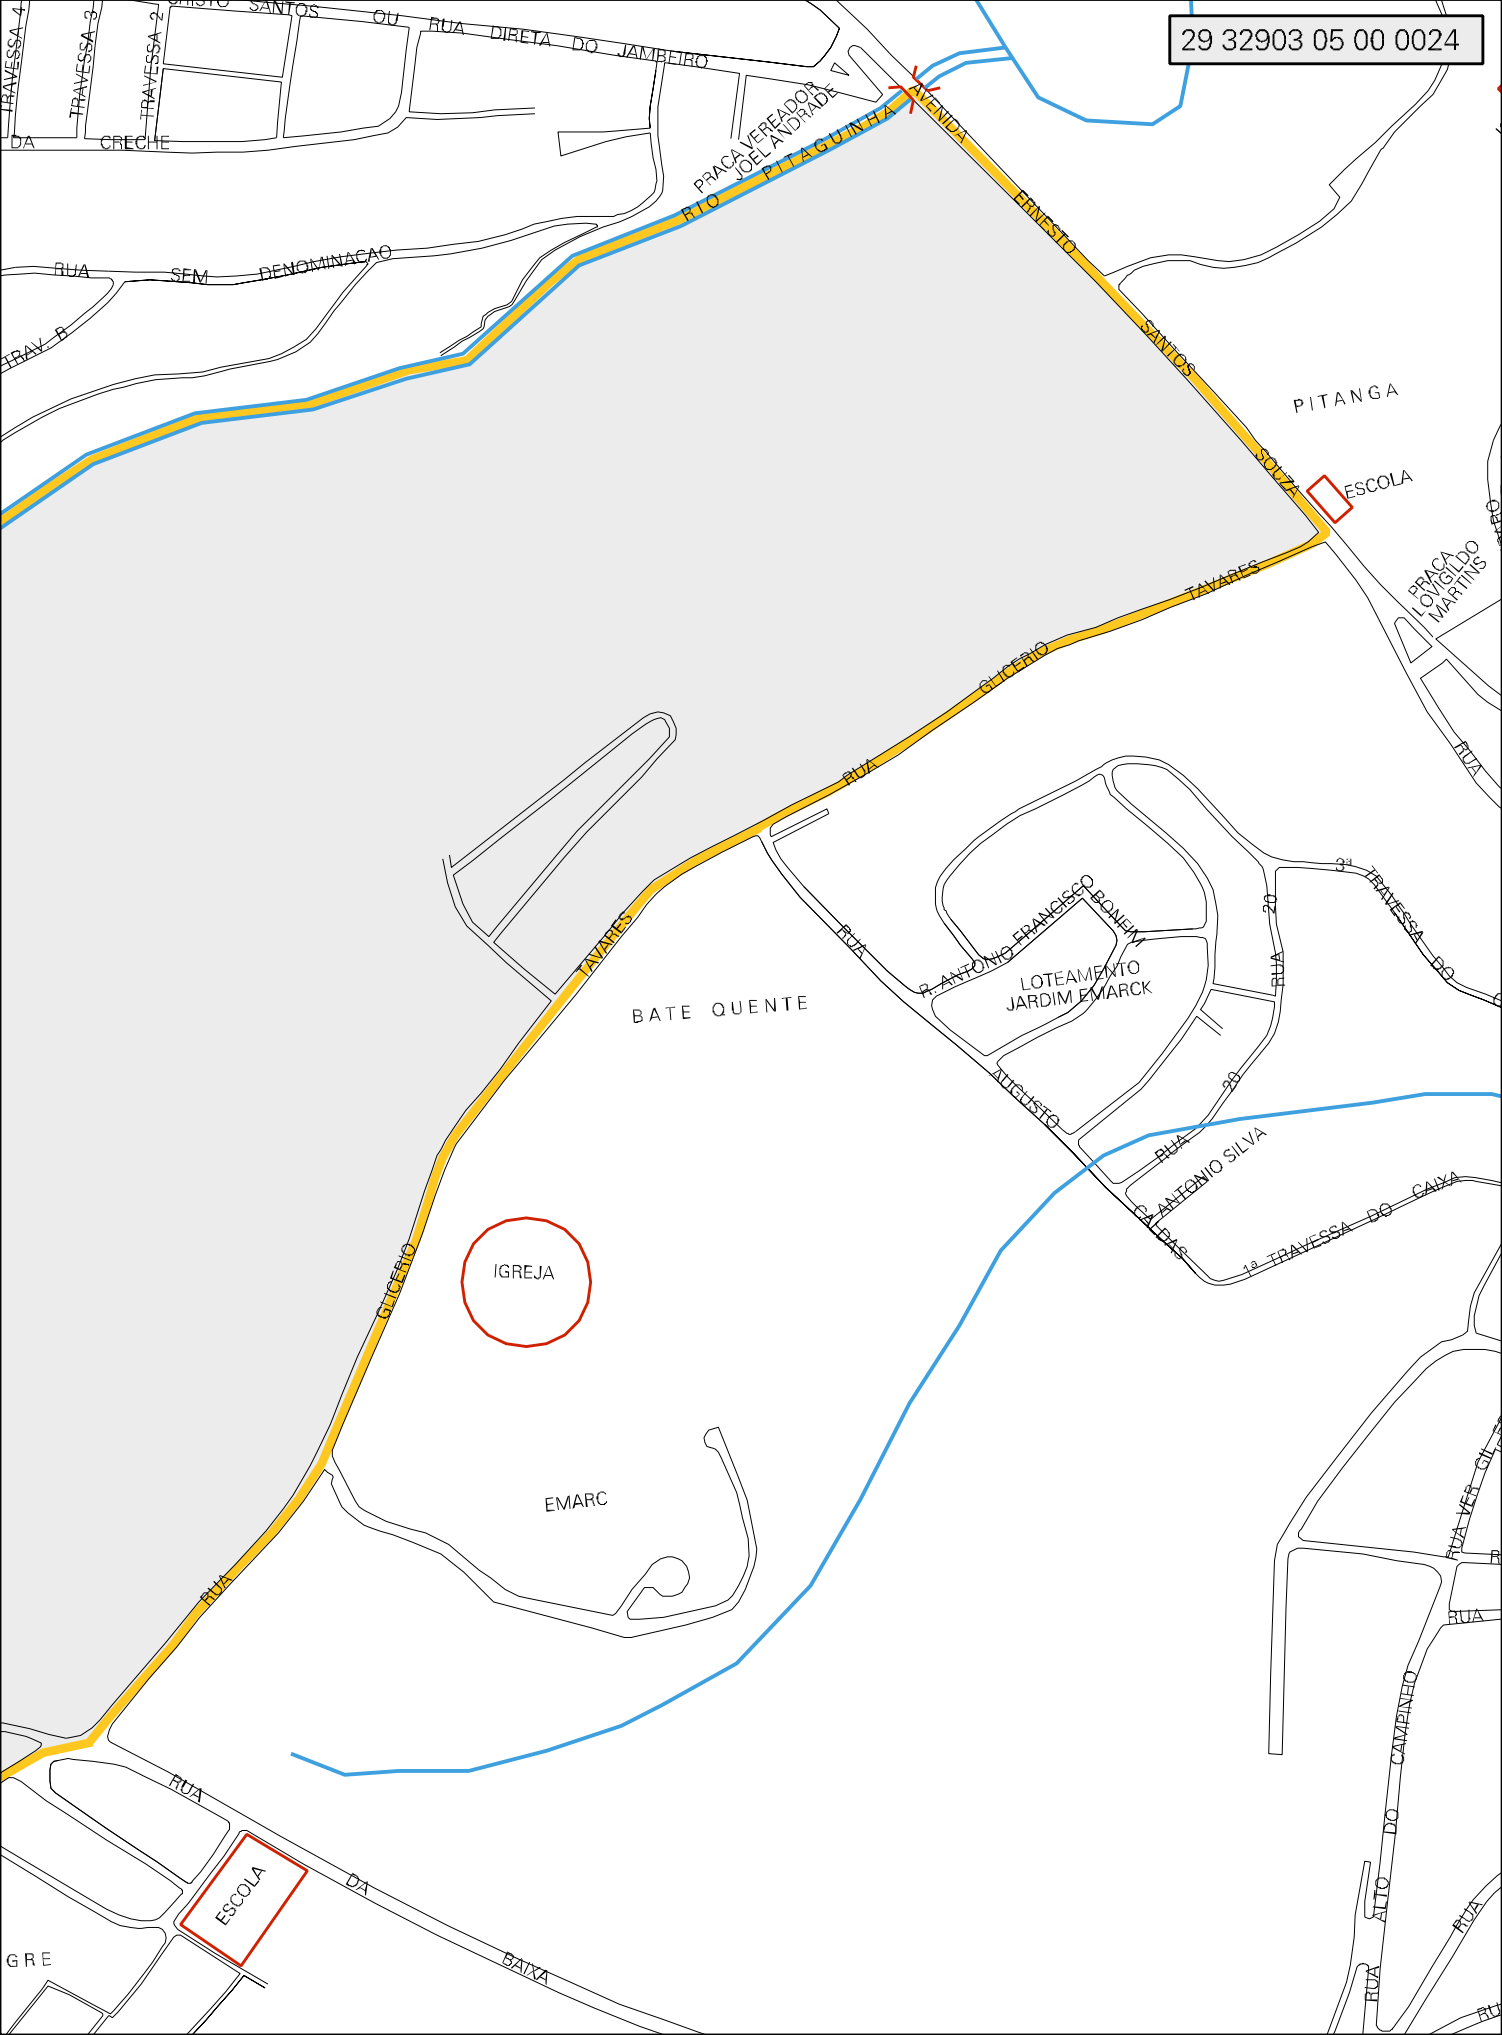

29 32903 05 00 0024

BATE QUENTE

IGREJA

EMARC

ESCOLA

ESCOLA

PITANGA

LOTEAMENTO JARDIM EMARCK

BATIXA

GRE