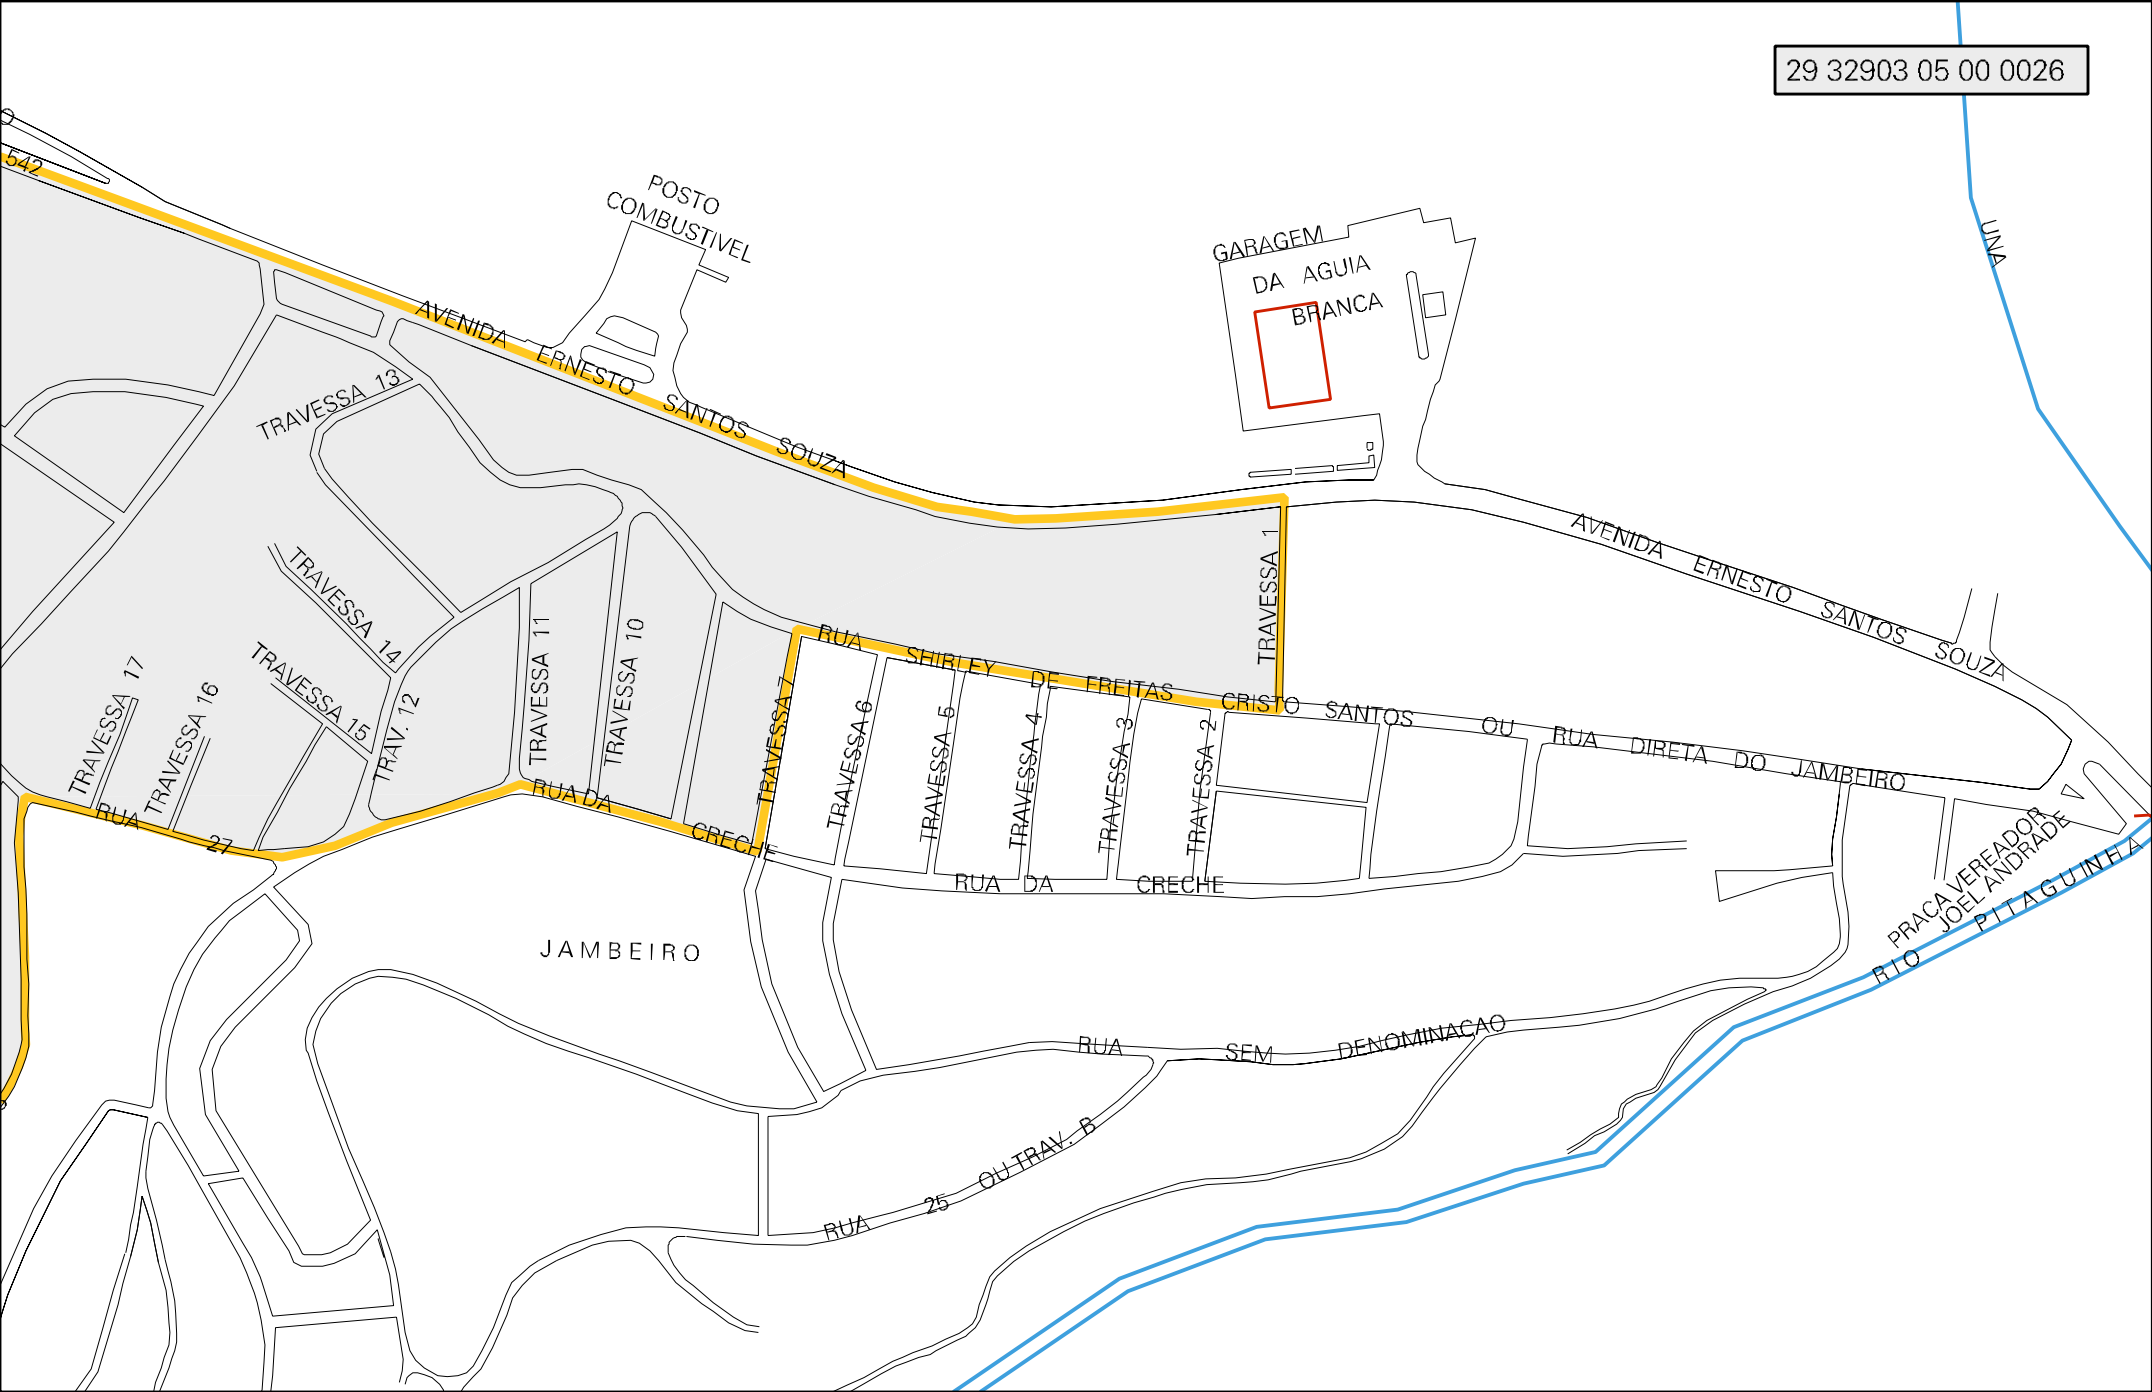

29 32903 05 00 0026

POSTO COMBUSTIVEL

GARAGEM DA AGUIA BRANCA

TRAVESSA 13

TRAVESSA 14

TRAVESSA 15

TRAVESSA 17

TRAVESSA 16

TRAV. 12

TRAVESSA 11

TRAVESSA 10

TRAVESSA 7

TRAVESSA 6

TRAVESSA 5

TRAVESSA 4

TRAVESSA 3

TRAVESSA 2

TRAVESSA 1

RUA SHIRLEY DE FREITAS

RUA CRISTO SANTOS

AVENIDA ERNESTO SANTOS SOUZA

OU RUA DIRETA DO JAMBEIRO

JAMBEIRO

RUA DA CRECHE

PRACA VEREADOR JOEL ANDRADE

RTO PITAGUIA

RUA SEM DENOMINACAO

RUA 25 OUTRAV. B

UNA