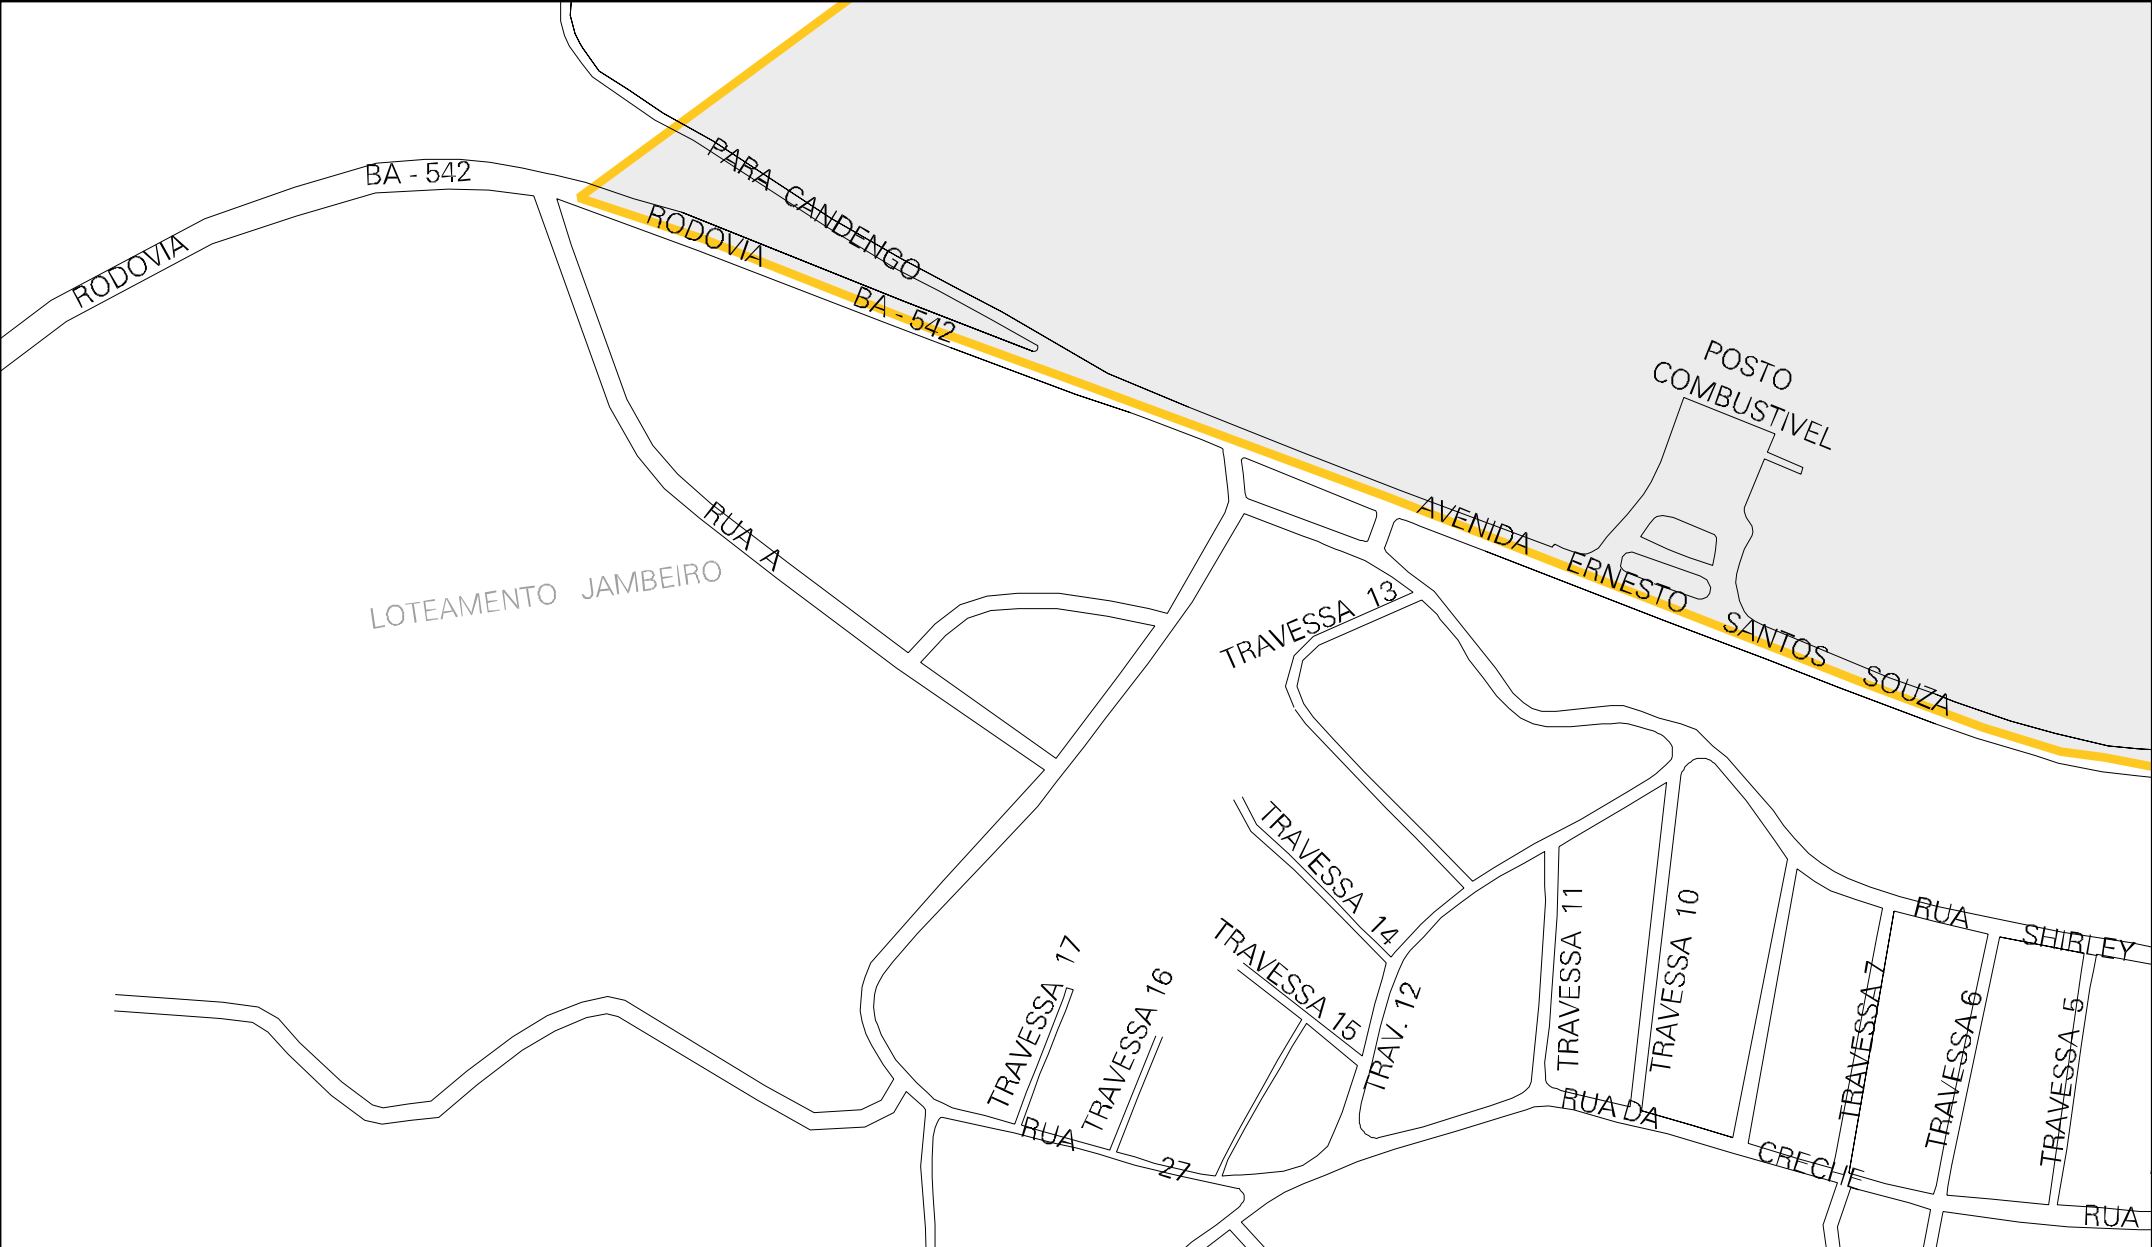

RIO

CAIXA
D'AGUA

ESTADO DA BAHIA
MAPA DE SETOR URBANO - MSU
ESCALA: 1 : 2449