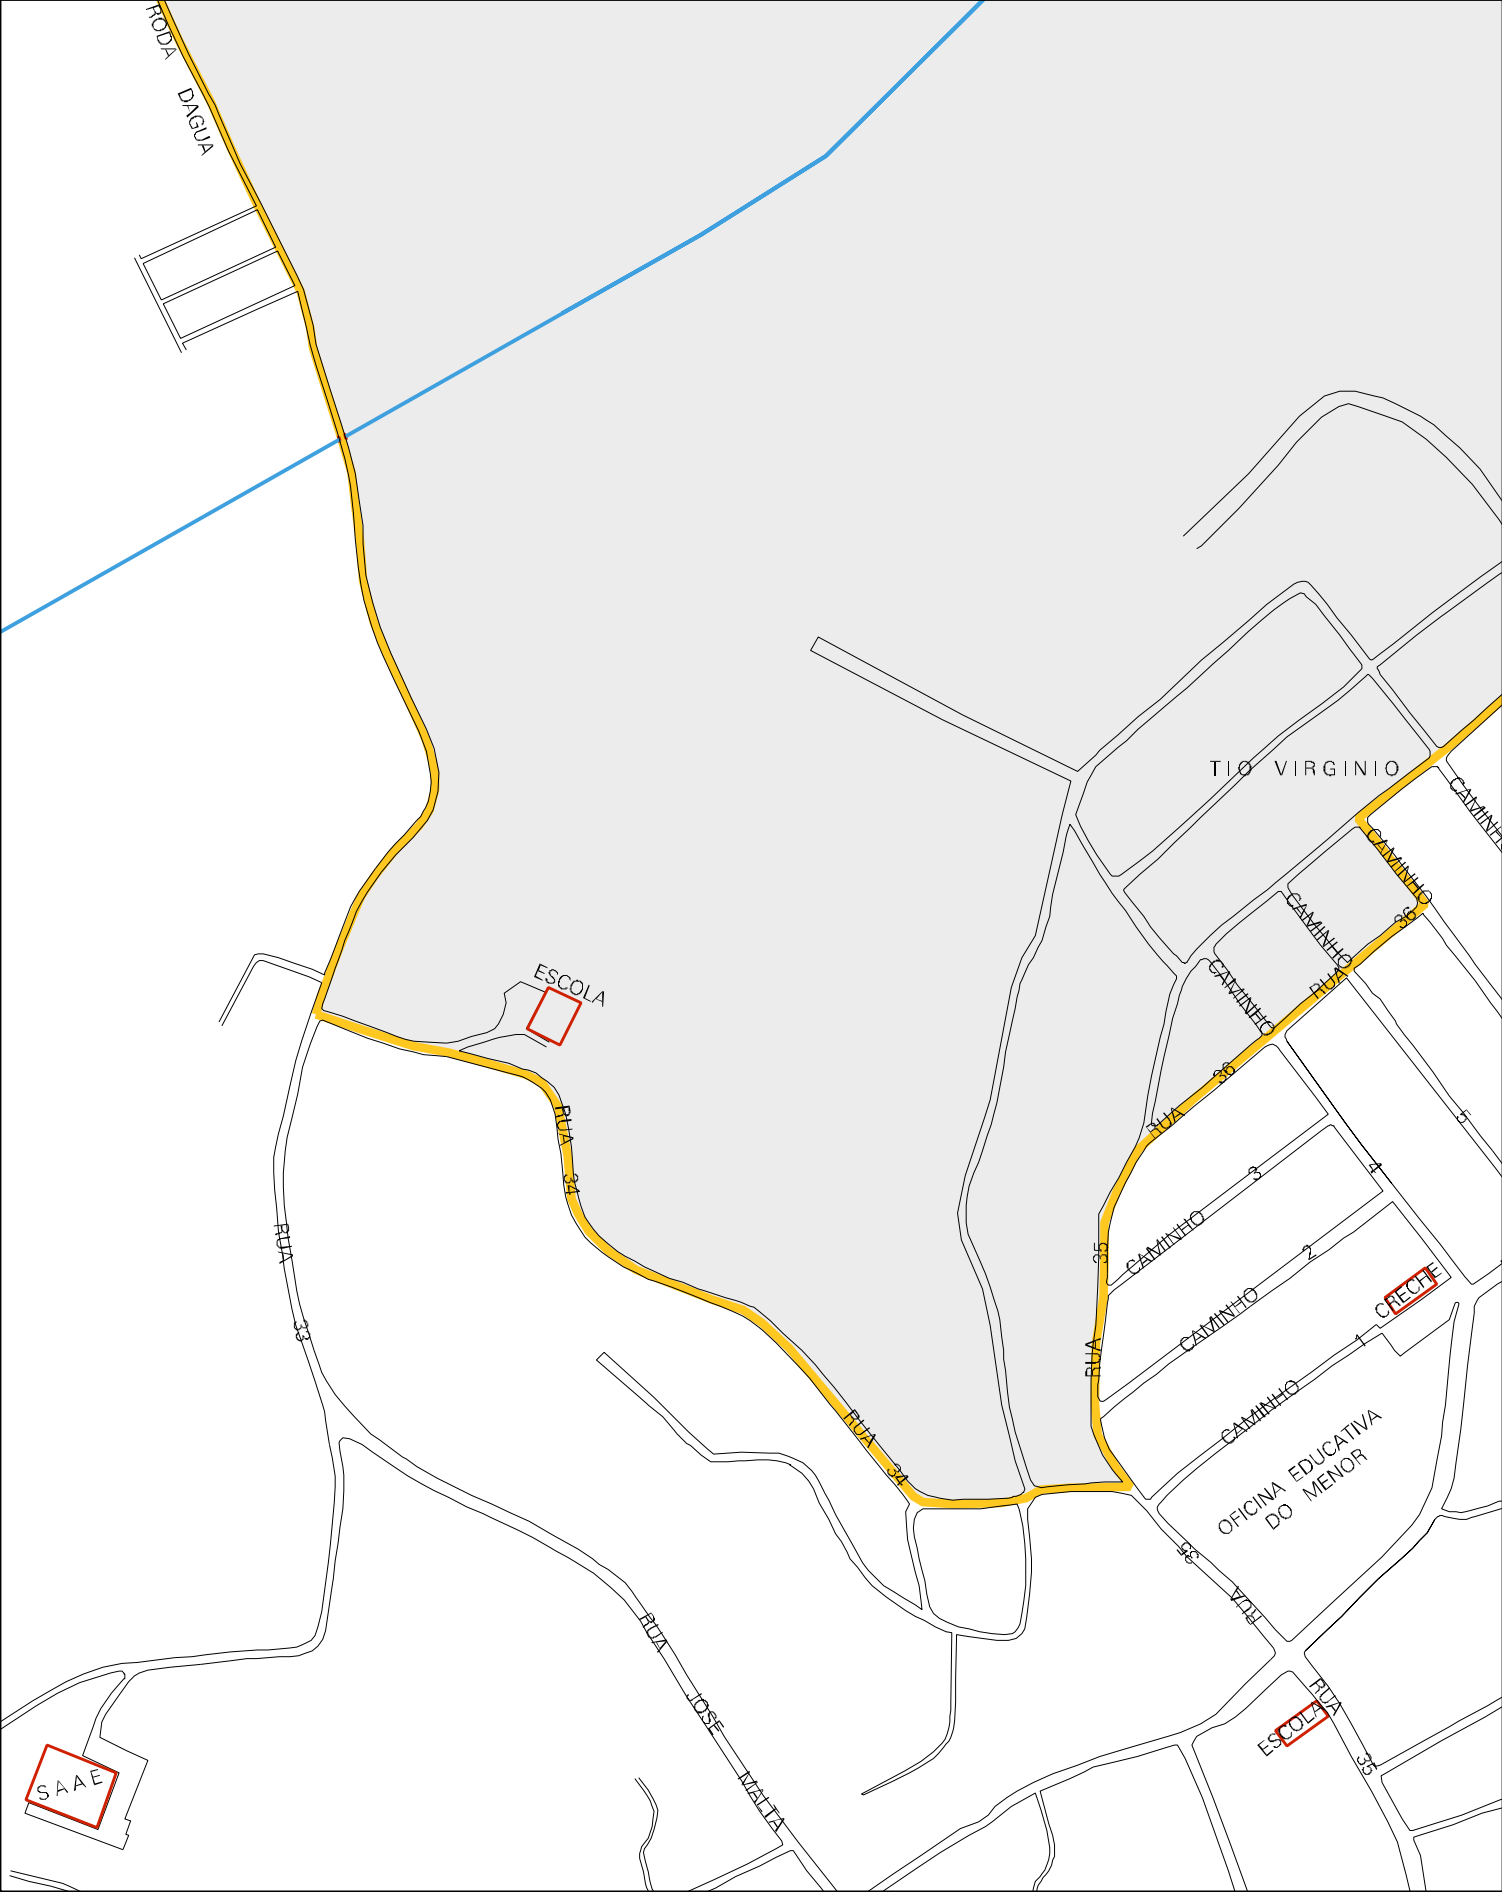

CAZ  
ESTRADA  
PARA  
TAL.

MUNICÍPIO: 32903 - VALENÇA  
 DISTRITO: 05 - VALENÇA  
 SUBDISTRITO: 00  
 SETOR: 0032 SITUACAO: 10