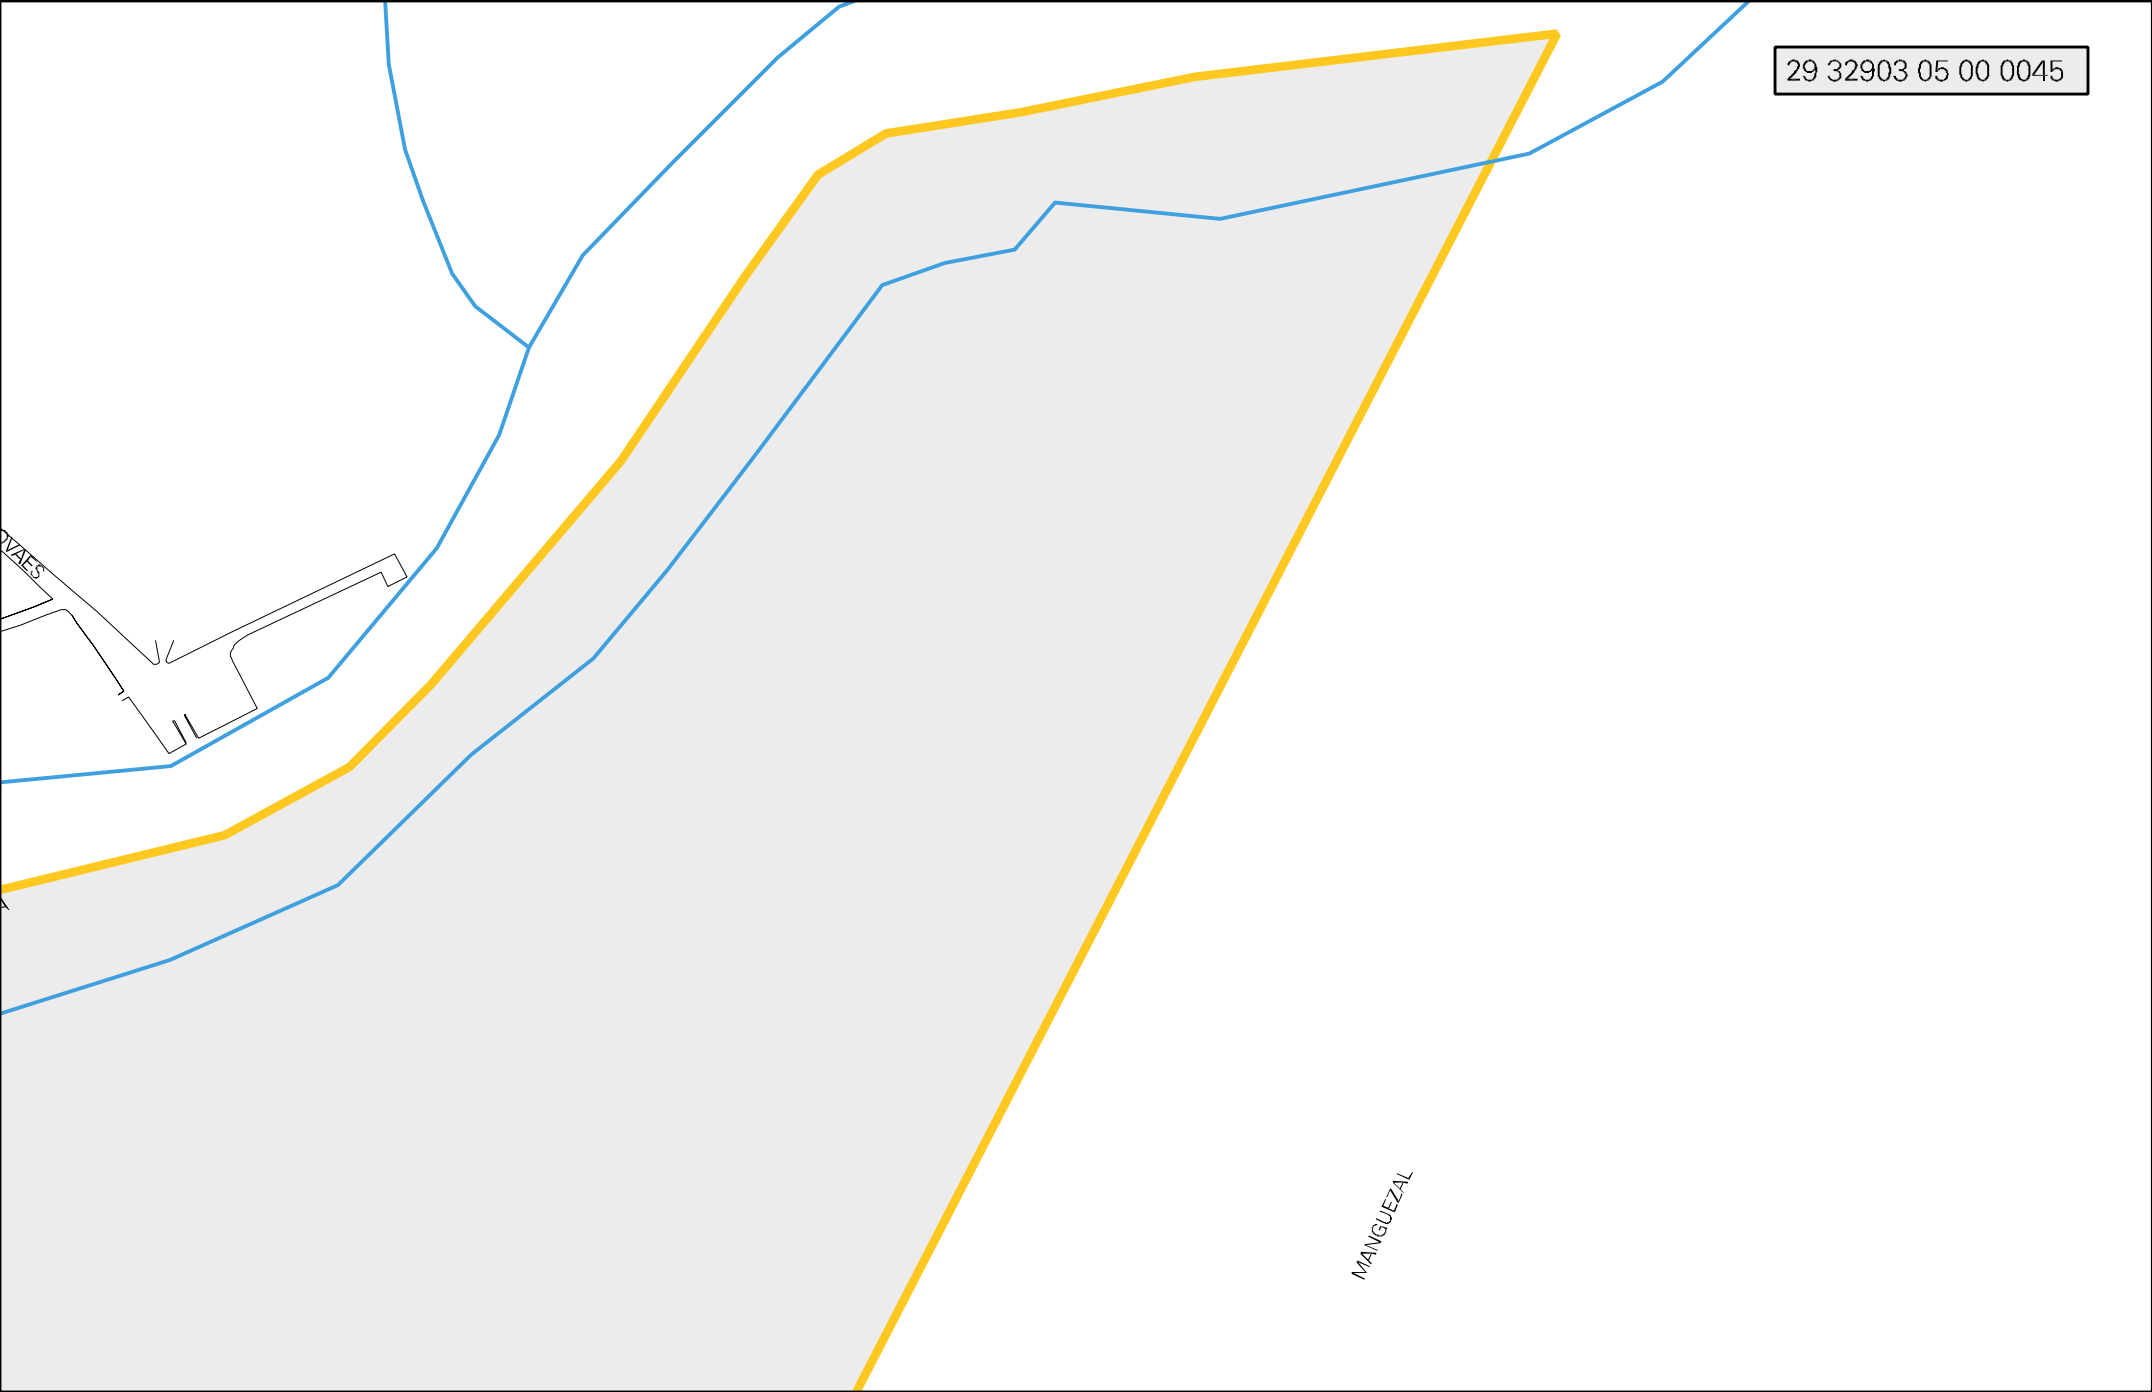

29 32903 05 00 0045

AVIAS

MANGUEZAL

ESTADO DA BAHIA
MAPA DE SETOR URBANO - MSU
ESCALA: 1 : 3520