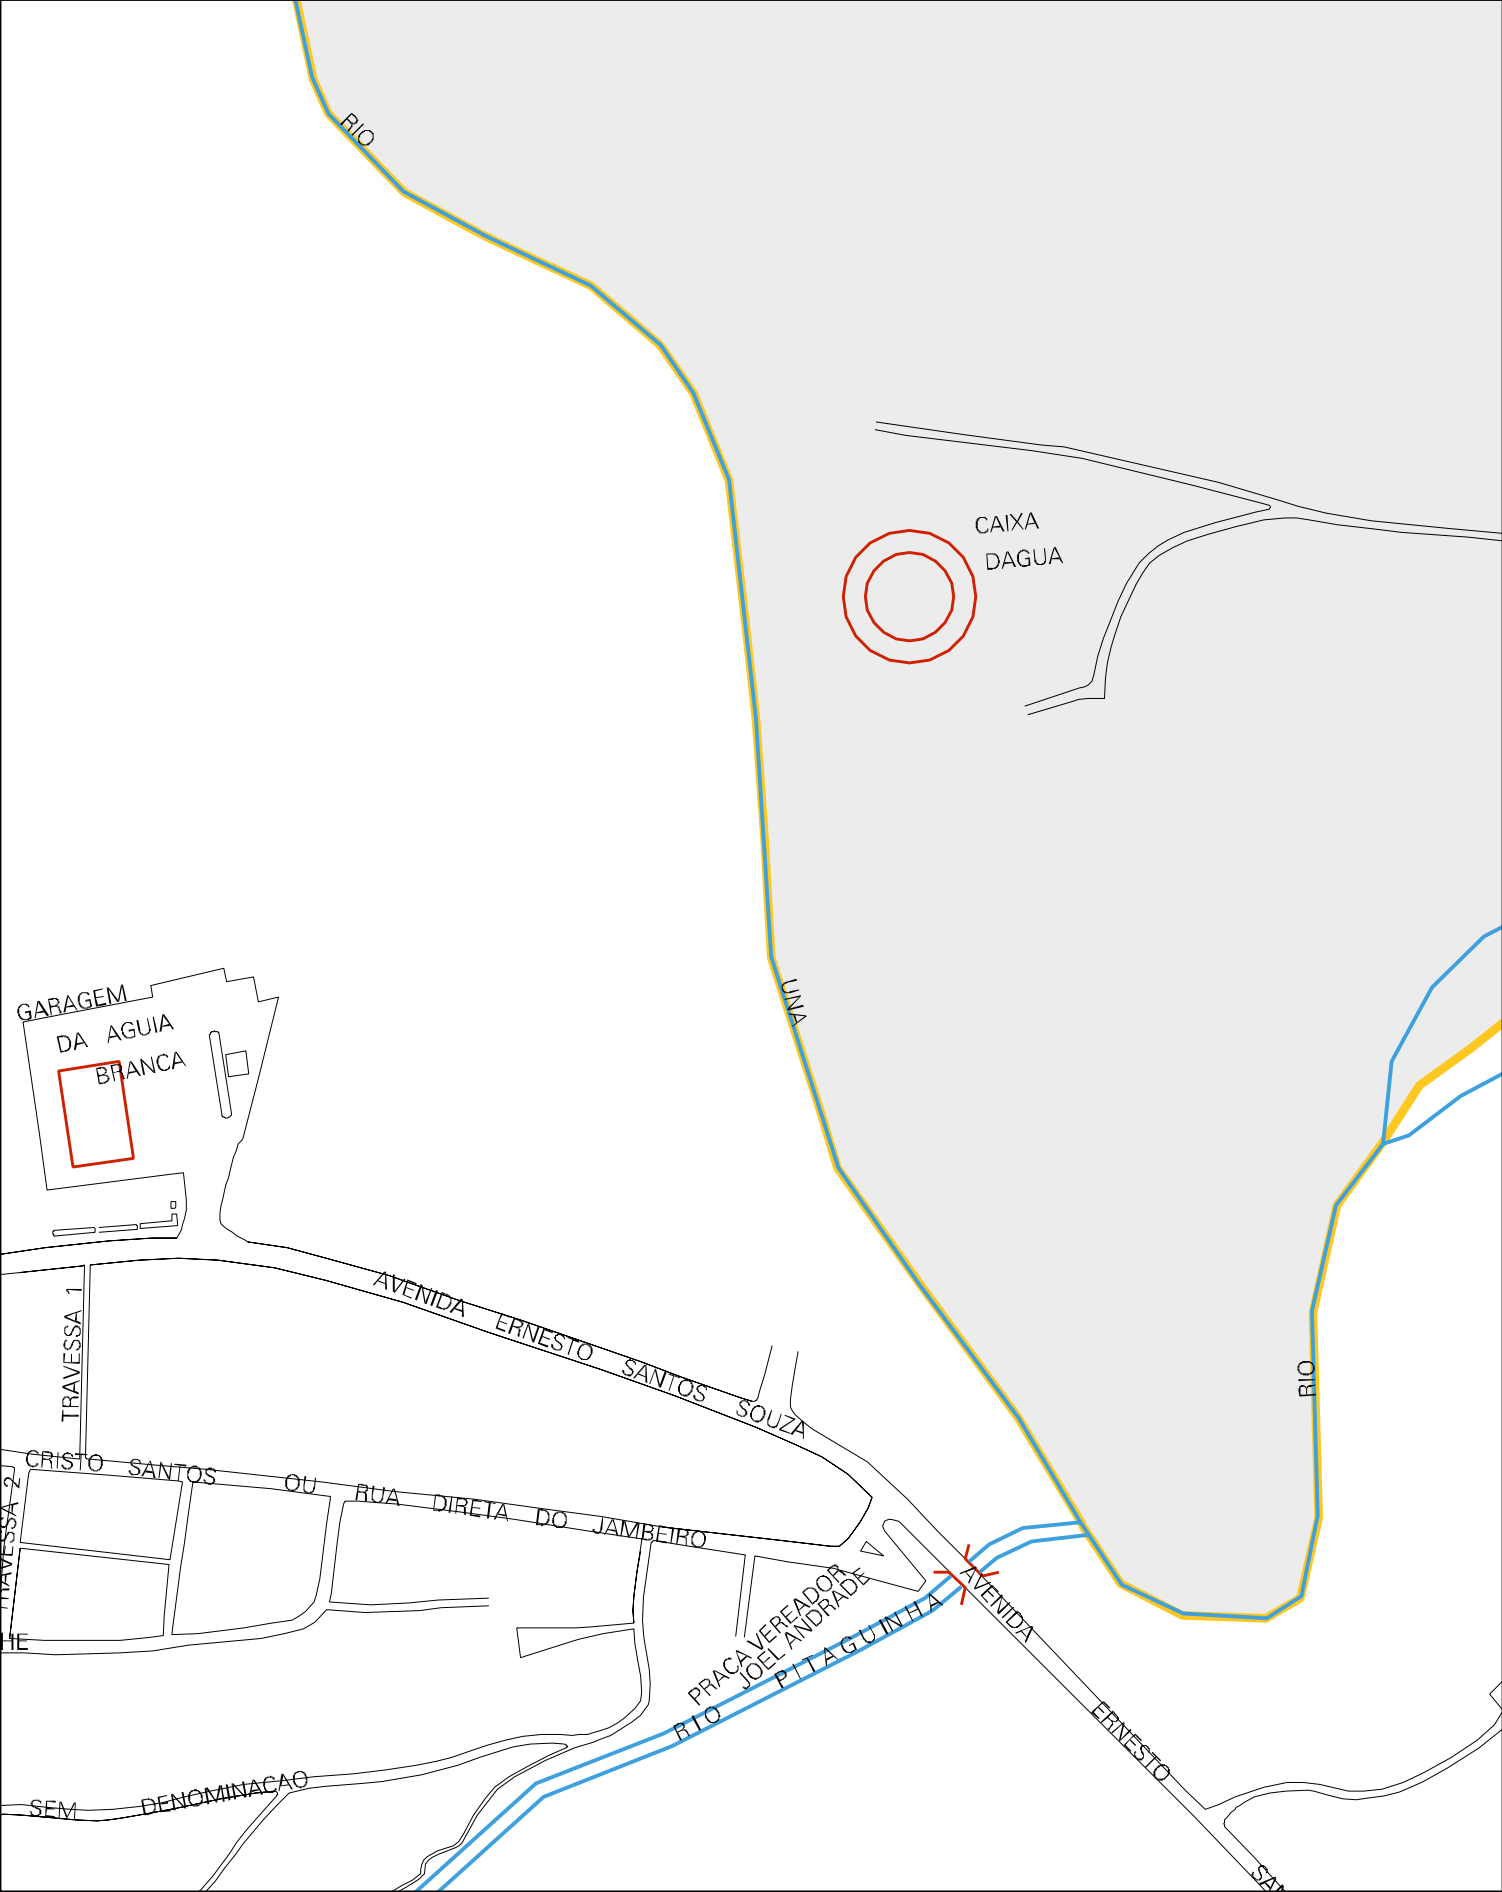

PORTEIRA DA FAZ
RODA D'AGUA

ESTRADA
PARA FAZ
RODA
D'AGUA

ESCOLA

RUA
34

RUA
34

CENSO AGROPECUARIO 2006
CONTAGEM DA POPULACAO 2007

MUNICIPIO: 32903 - VALENÇA
DISTRITO: 05 - VALENÇA
SUBDISTRITO: 00
SETOR: 0053 SITUACAO: 10

ALTO DE SAO ROQUE

SAAE

UNA

C.V.I.

IGREJA NOSSA
SENHORA DO
AMPARO

ESTADO DA BAHIA
MAPA DE SETOR URBANO - MSU
ESCALA: 1 : 3042