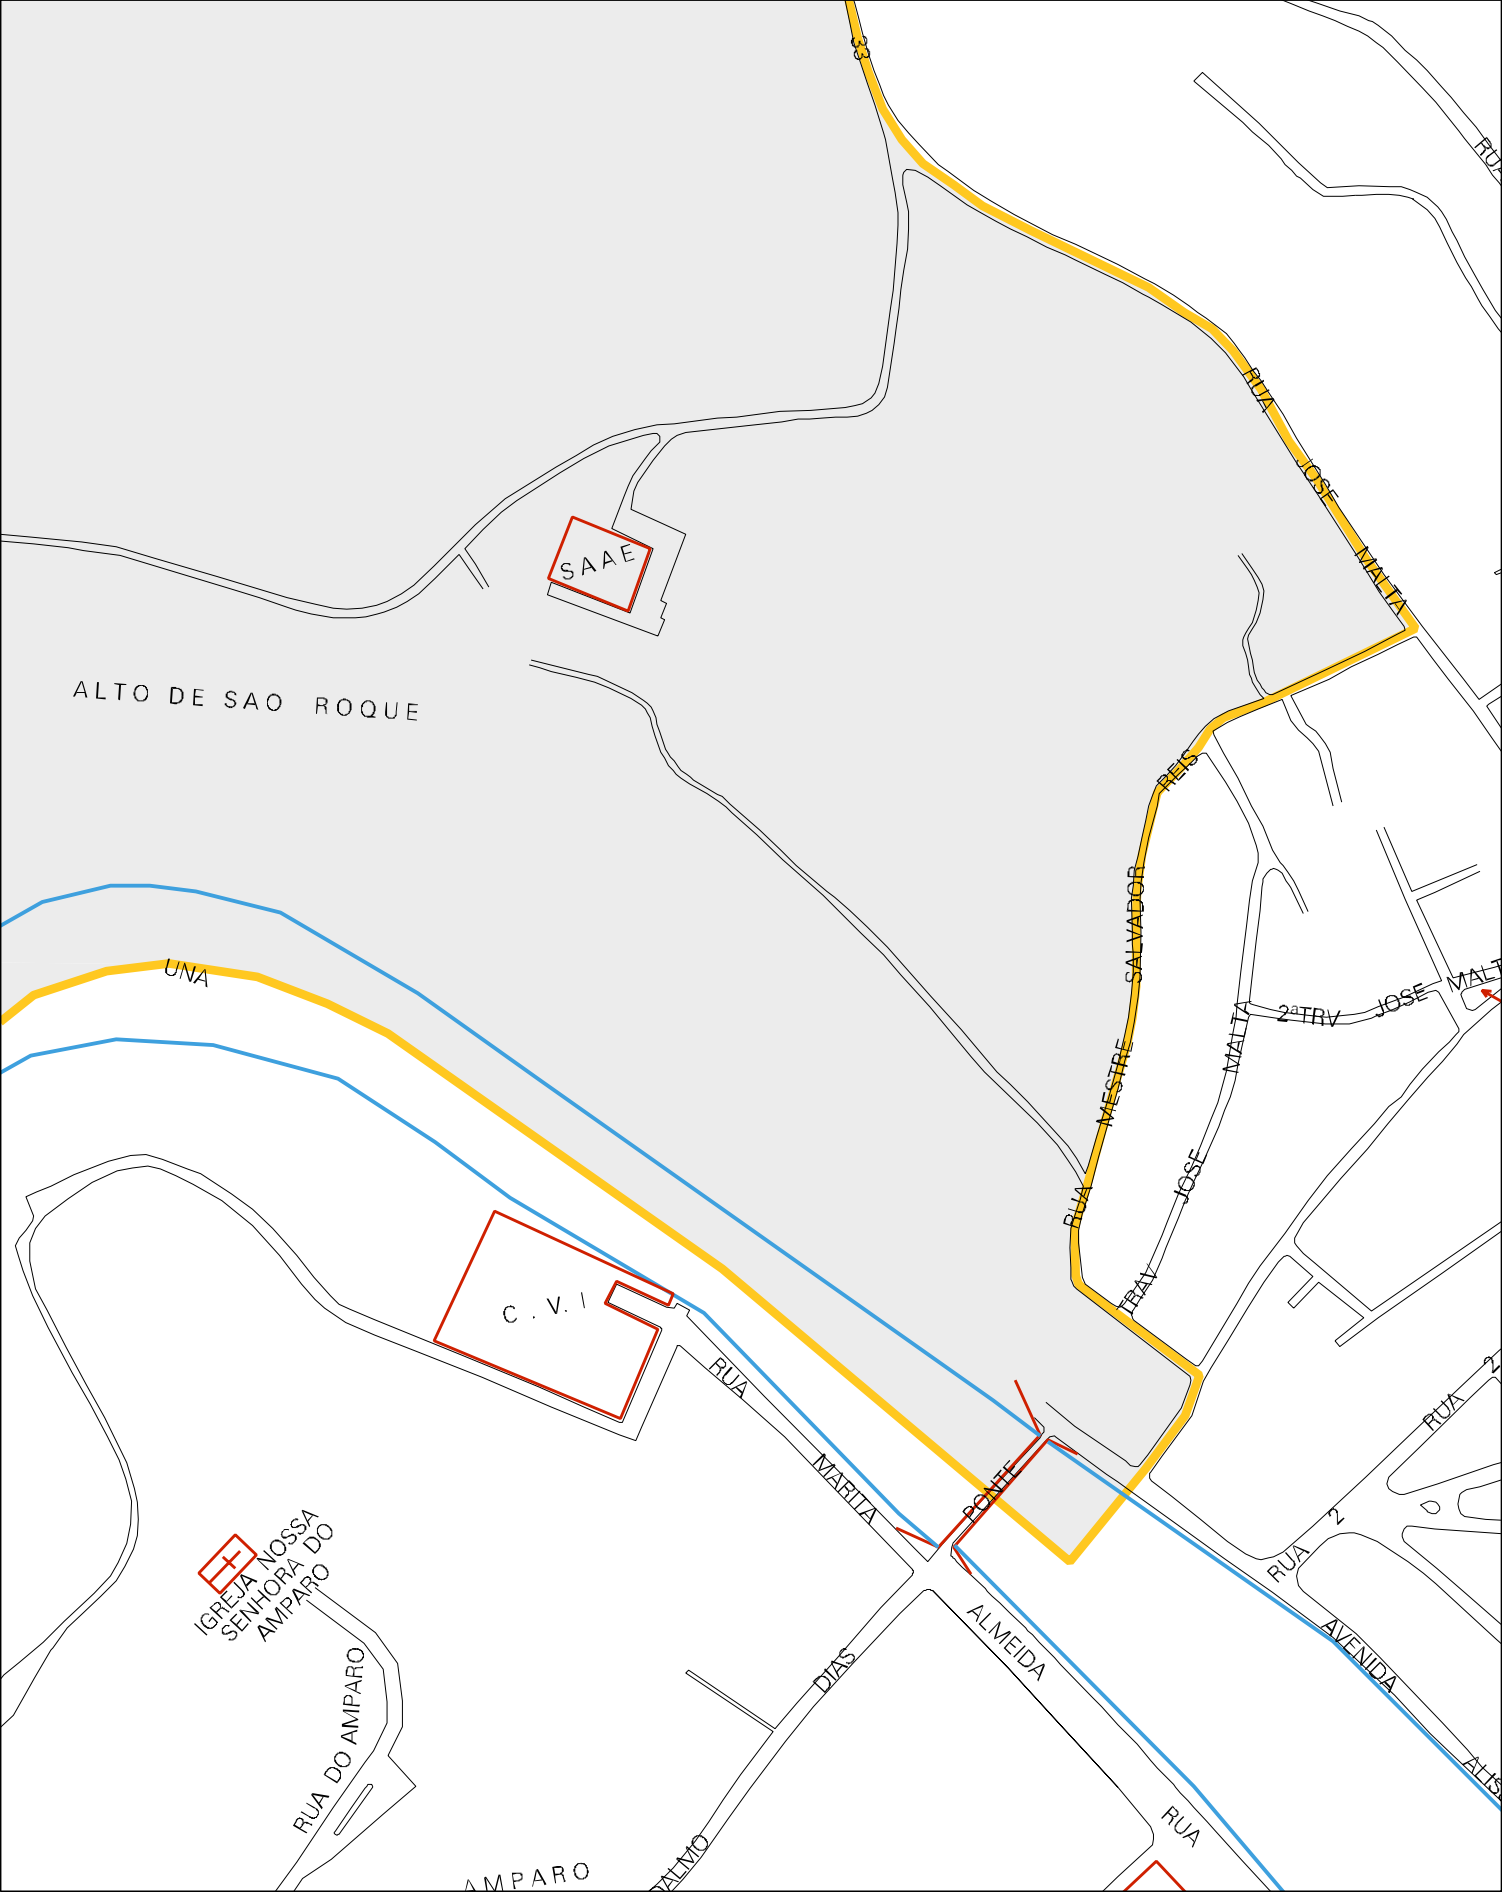

PORTEIRA DA FAZ
RODA D'AGUA

ESTRADA
PARA FAZ
RODA
D'AGUA

ESCOLA

RUA
34

RUA
34

CENSO AGROPECUARIO 2006
CONTAGEM DA POPULACAO 2007

MUNICIPIO: 32903 - VALENÇA
DISTRITO: 05 - VALENÇA
SUBDISTRITO: 00
SETOR: 0053 SITUACAO: 10

ALTO DE SAO ROQUE

SAAE

UNA

C.V.I.

IGREJA NOSSA
SENHORA DO
AMPARO

ESTADO DA BAHIA
MAPA DE SETOR URBANO - MSU
ESCALA: 1 : 3042