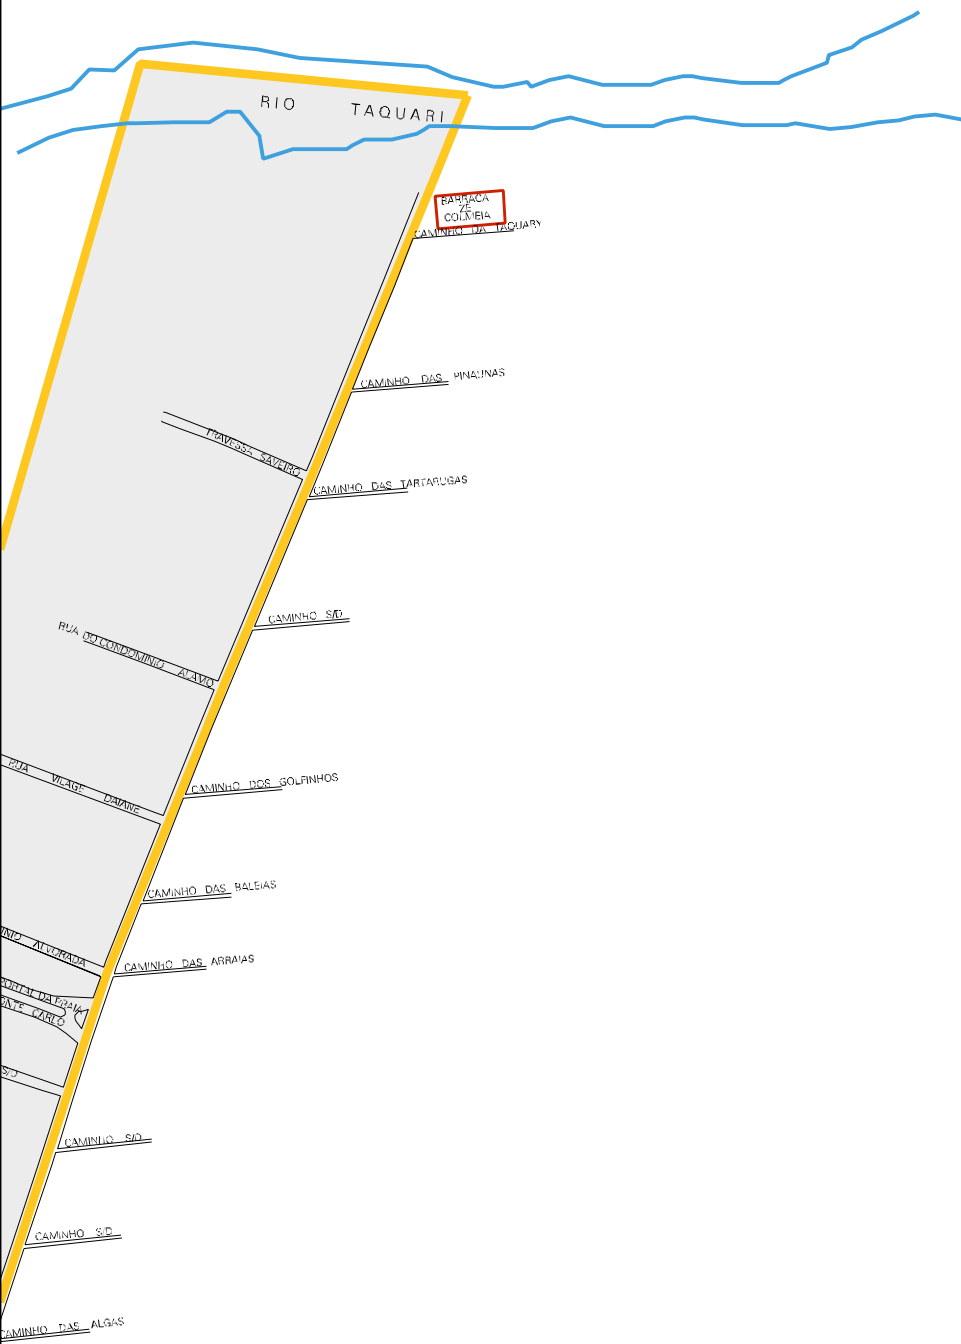

RUA DO

RUA DO

RUA DO

RUA DO

RUA

RUA DO

RUA DO

RUA DO

MUNICIPIO: 32903 - VALENÇA
 DISTRITO: 08 - GUAIBIM
 SUBDISTRITO: 00
 SETOR: 0005 SITUACAO: 20