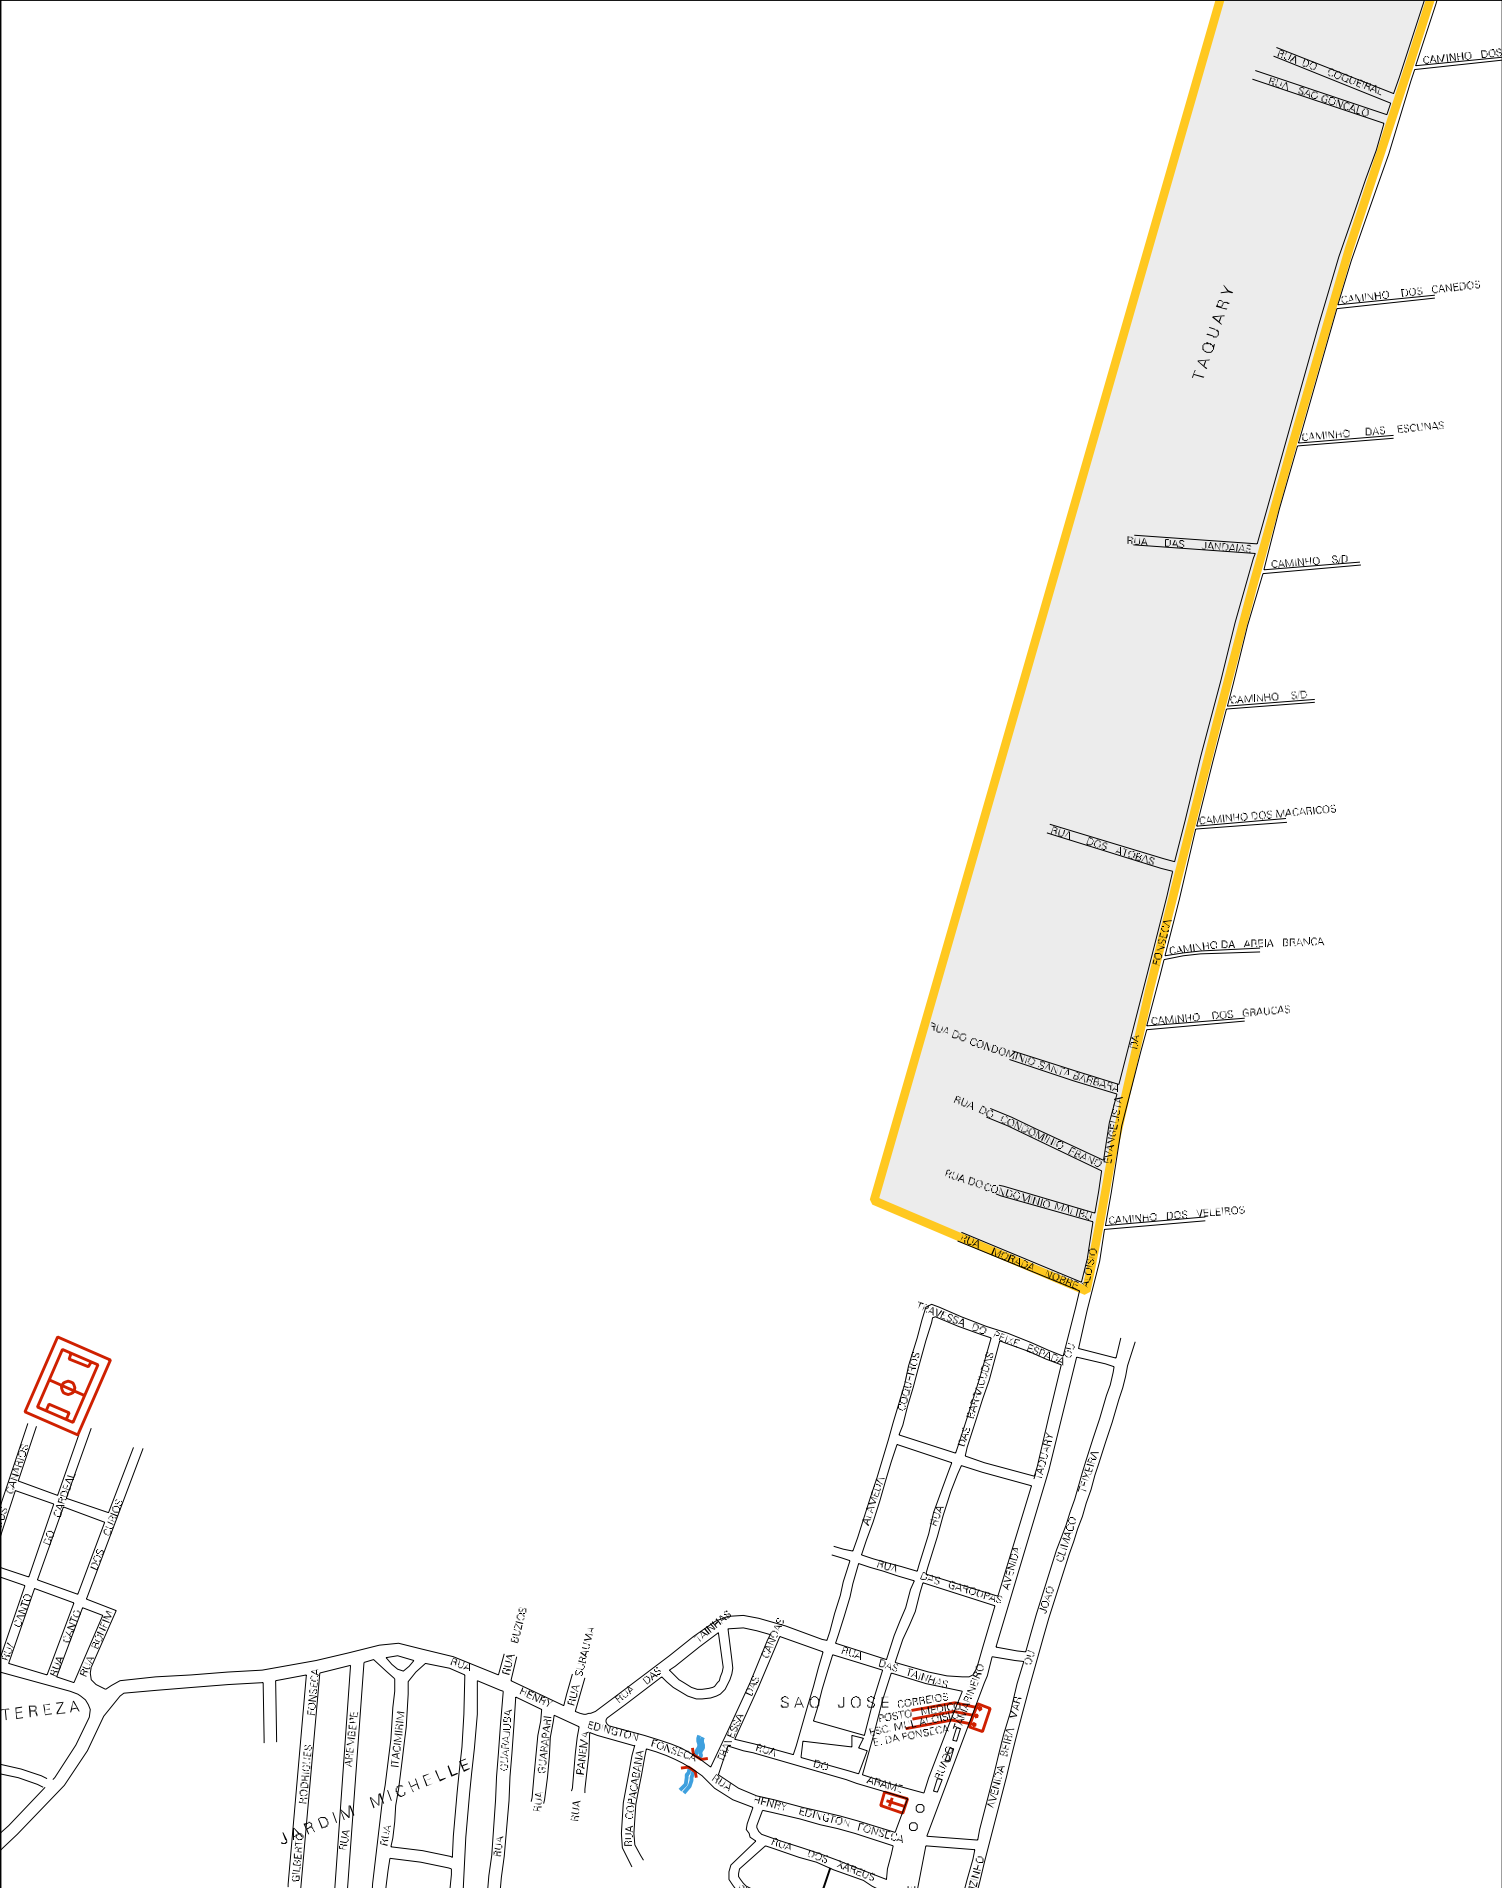

RUA DO

RUA DO

RUA DO

RUA DO

RUA

RUA DO

RUA DO

RUA DO

MUNICIPIO: 32903 - VALENÇA
 DISTRITO: 08 - GUAIBIM
 SUBDISTRITO: 00
 SETOR: 0005 SITUACAO: 20