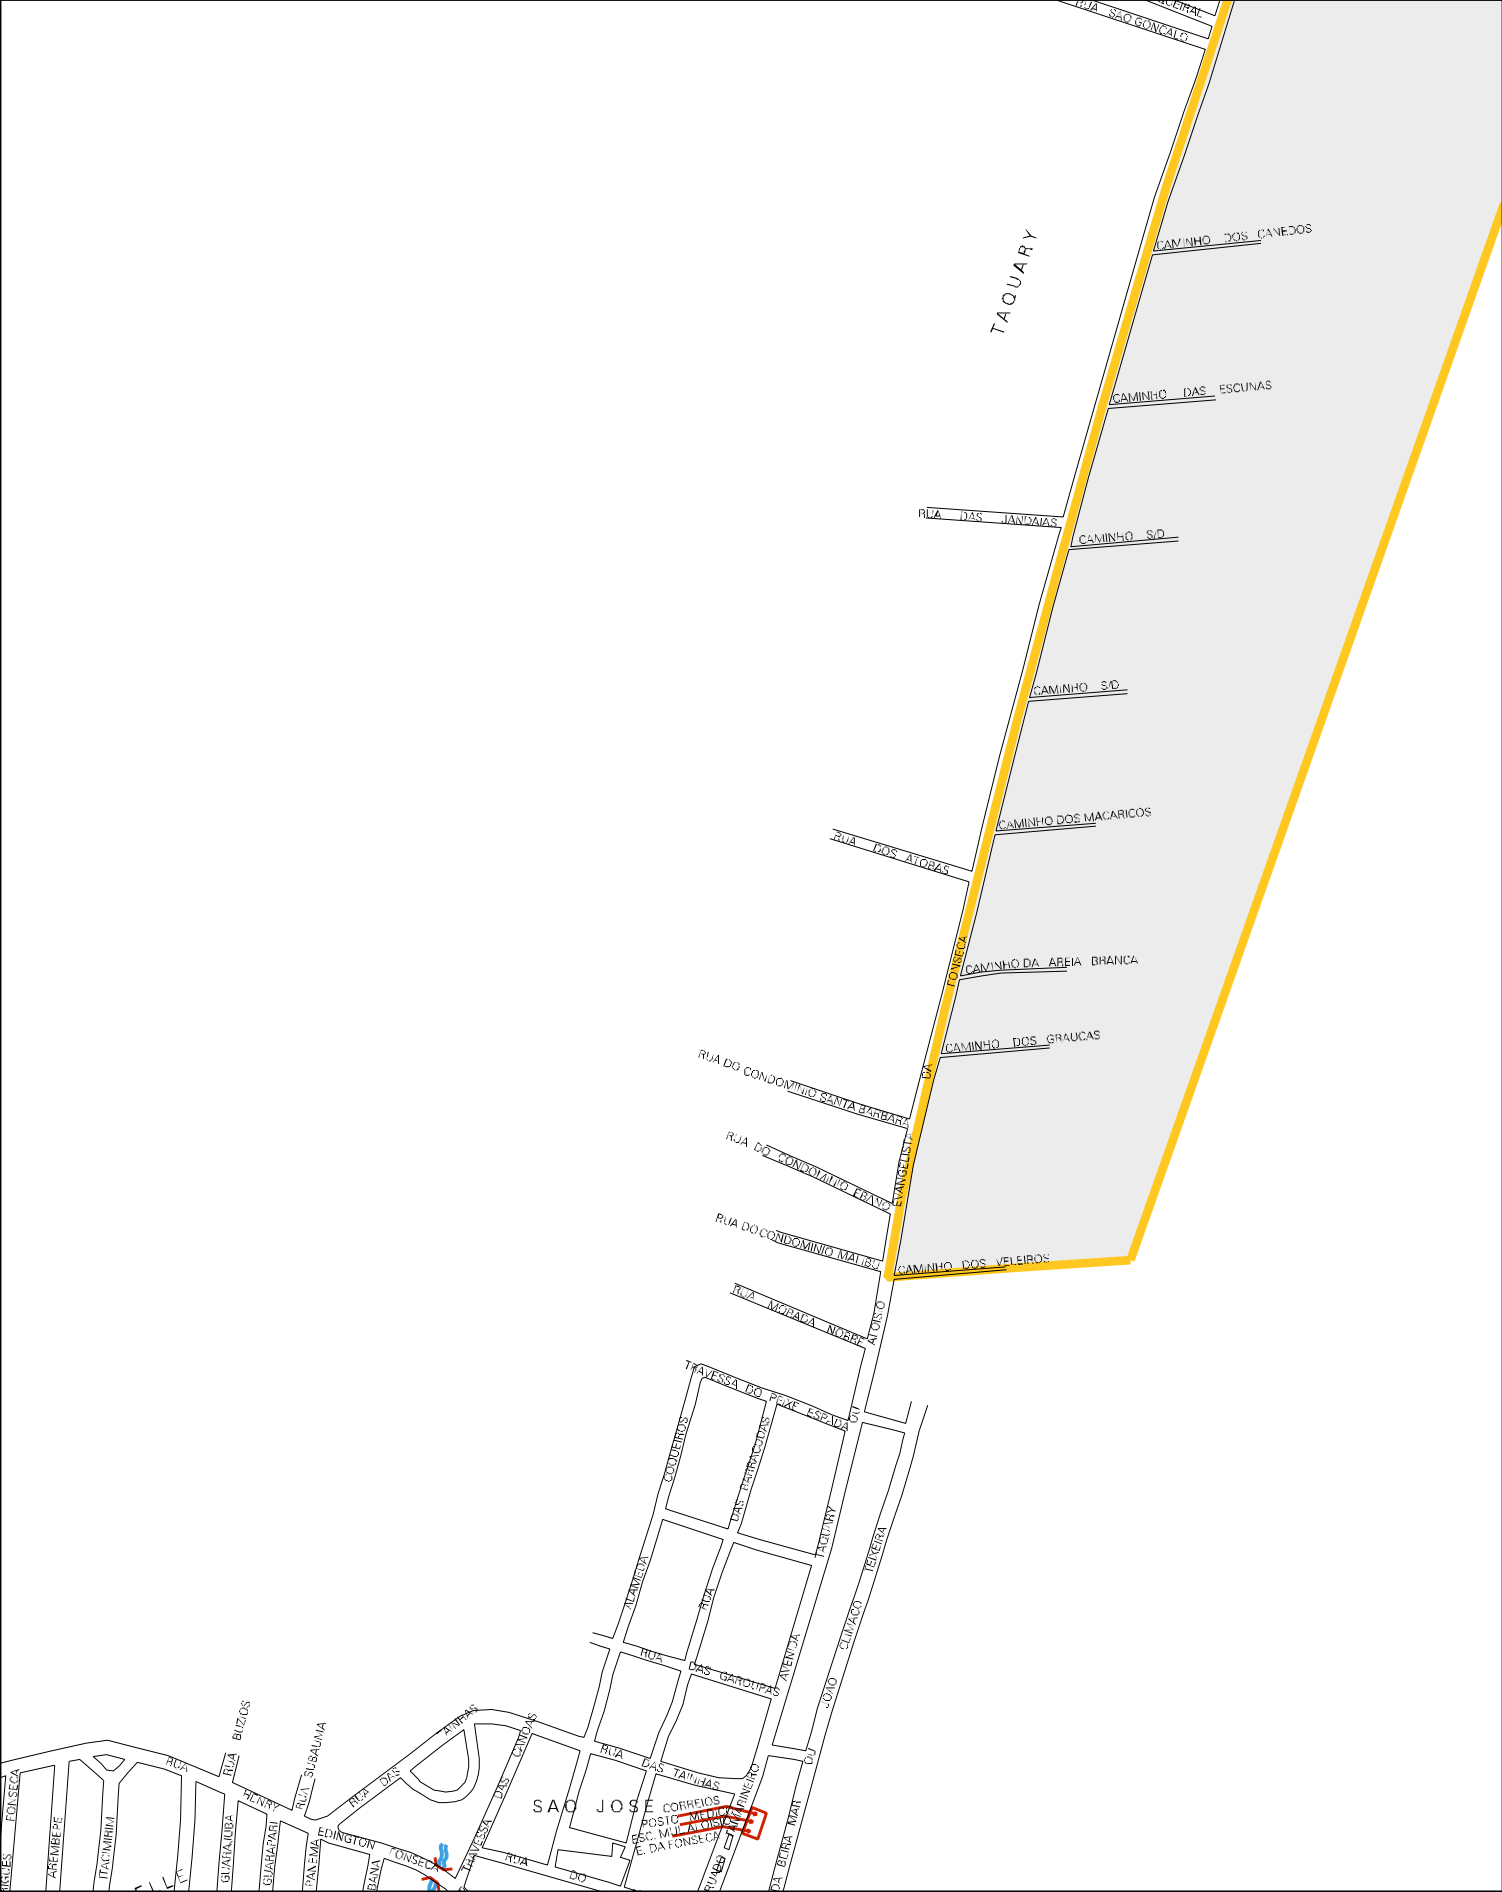

RUA DO CONDOR

RUA VICENTE D'ALMEIDA

RUA DO CONDOMÍNIO ALORADA

RUA DO CONDOMÍNIO PORTAL DAS ALGAS

RUA MONTE CARLO

RUA S/D

CAMINHO S/D

CAMINHO S/D

RUA MORADA DO PRÍNCIPE

CAMINHO DAS ALGAS

RUA DO CONDOMÍNIO PORTAL DO SOL

RUA S/D

RUA DOS ANJOS

RUA DO ...

CAMINHO DOS COQUEIROS

MUNICIPIO: 32903 - VALENÇA
 DISTRITO: 08 - GUAIBIM
 SUBDISTRITO: 00
 SETOR: 0006 SITUACAO: 20