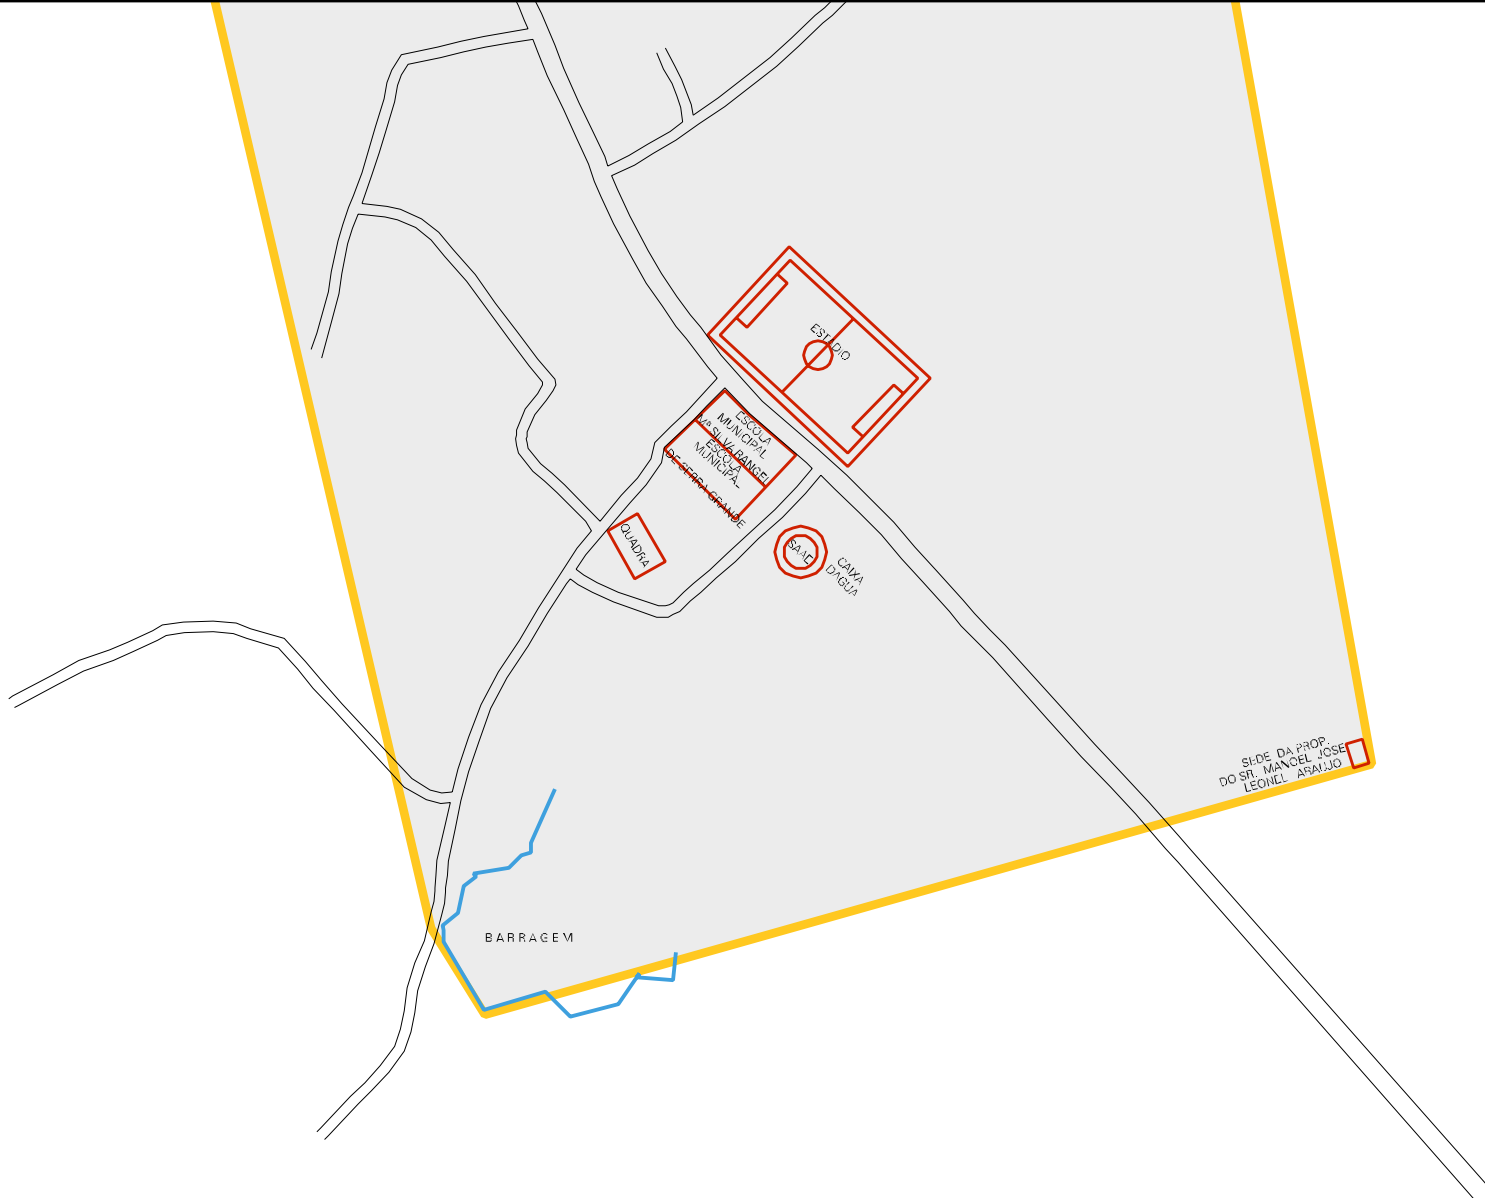

MUNICIPIO: 32903 - VALENÇA
DISTRITO: 20 - SERRA GRANDE
SUBDISTRITO: 00
SETOR: 0001 SITUAÇÃO: 10

ESTADO DA BAHIA
MAPA DE SETOR URBANO - MSU
ESCALA: 1 : 4219