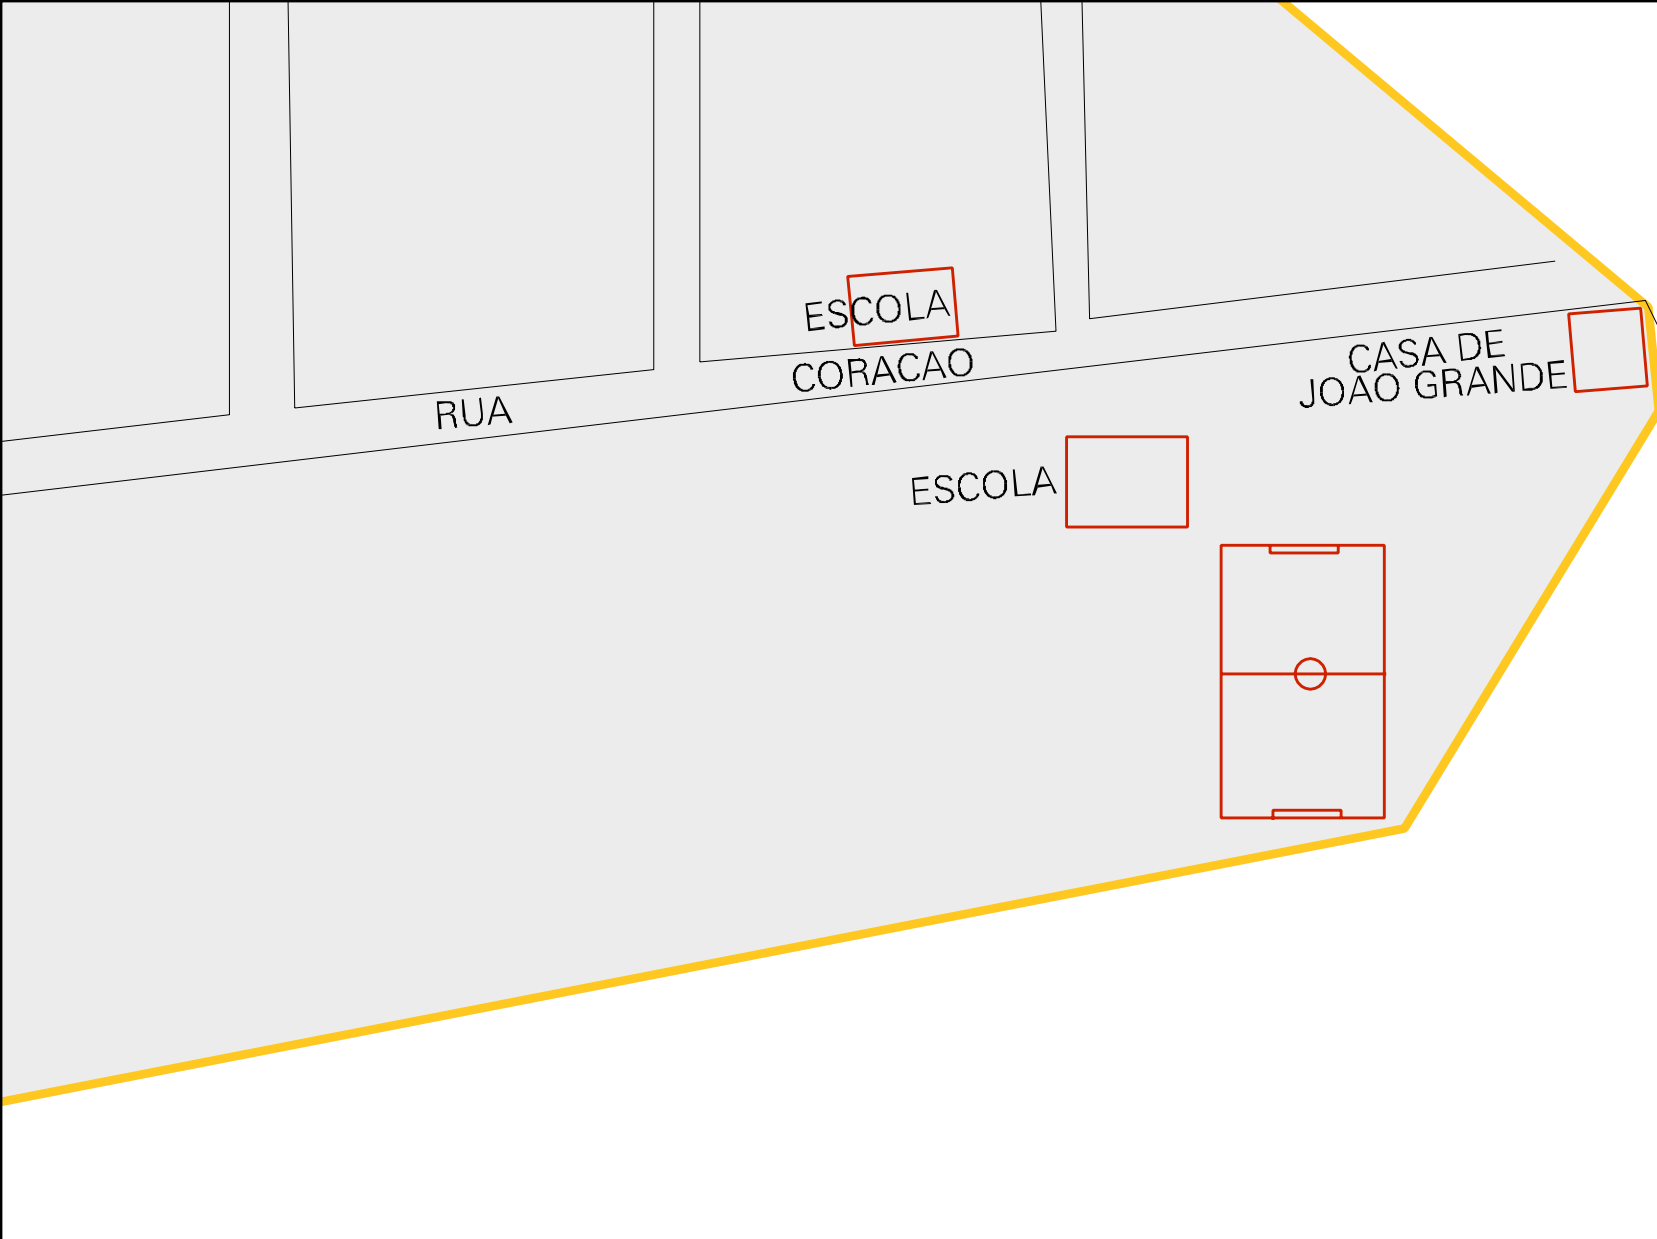

SAIDA PARA SITIO

ESTRADA PARA
FAZ/ TANQUINHO

SAIDA PIFAZ ENCRUZILHADA

CASA DE
PITOTO

PRESA
MUNICIPAL

ESTADO DA BAHIA
MAPA DE SETOR URBANO - MSU
ESCALA: 1 : 1290