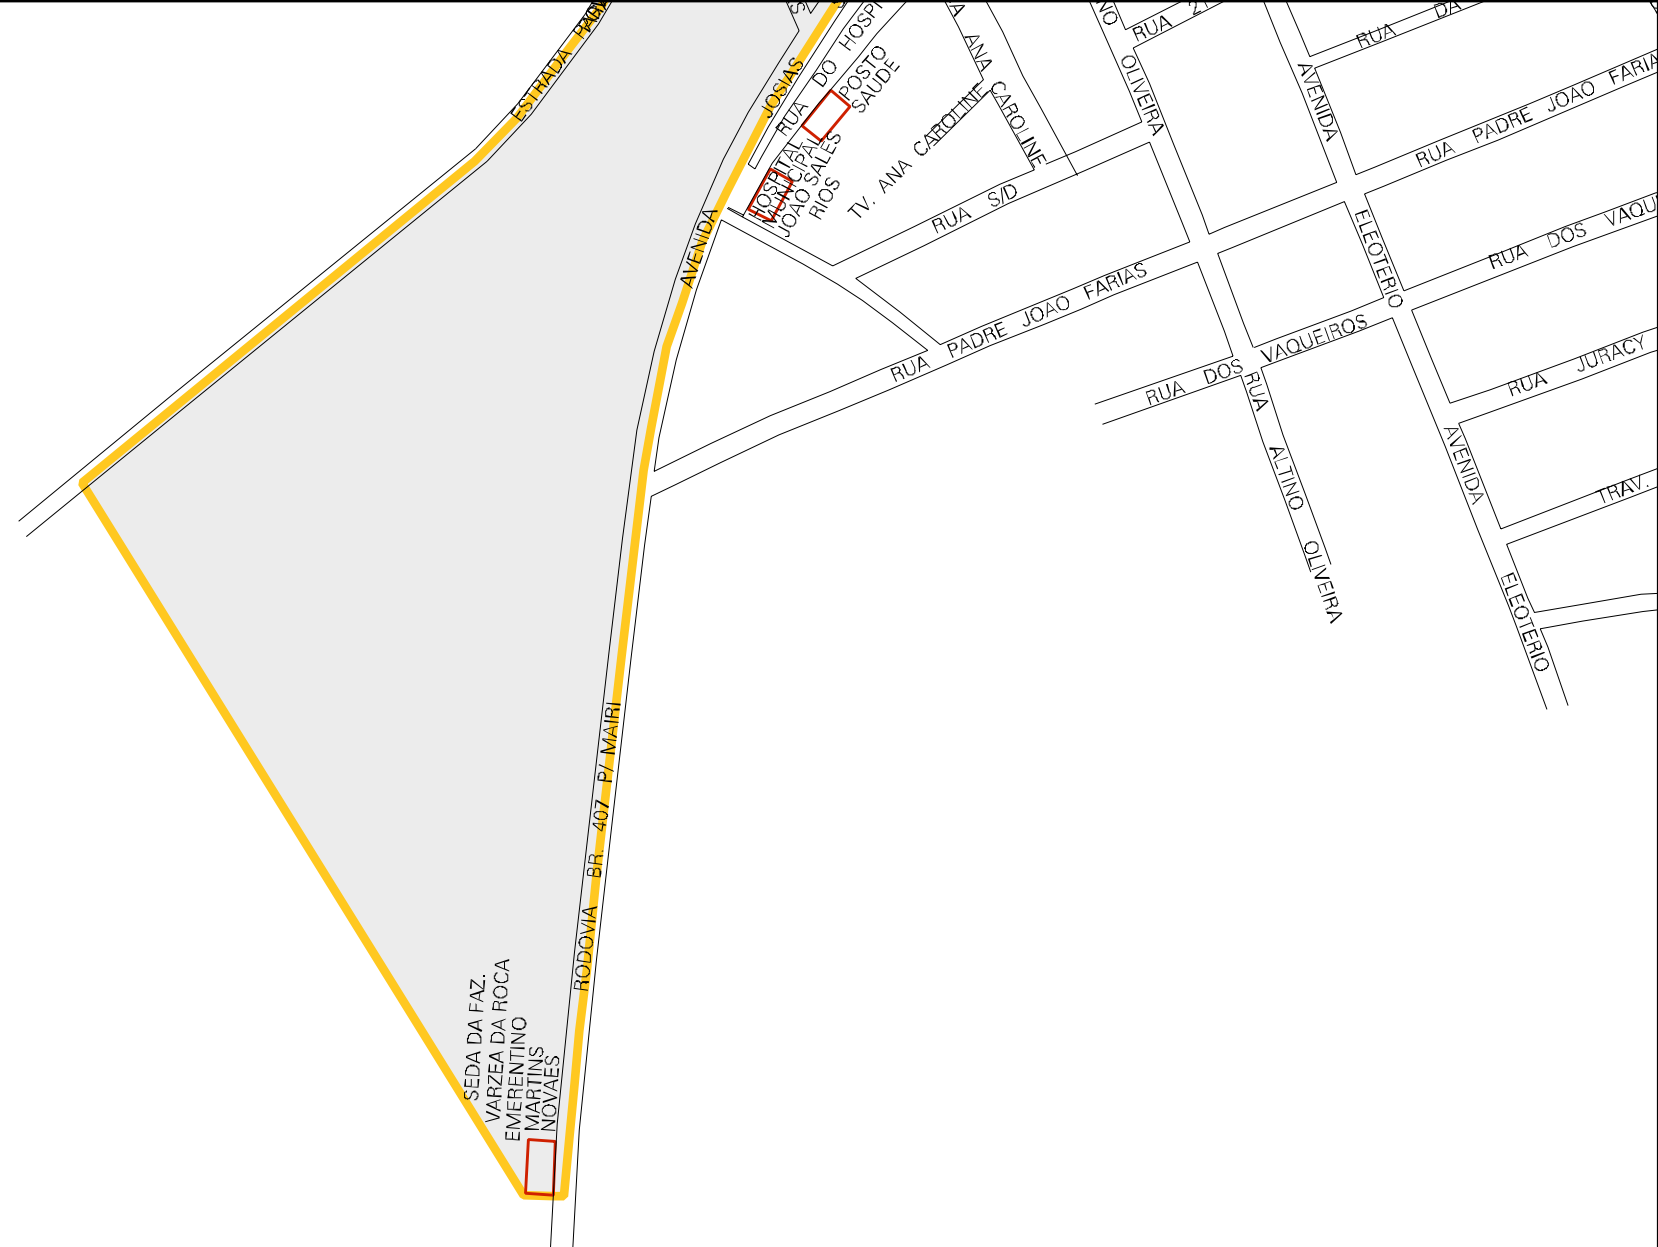

29 33059 05 00 0004

MUNICIPIO: 33059 - VÁRZEA DA ROÇA
DISTRITO: 05 - VÁRZEA DA ROÇA
SUBDISTRITO: 00
SETOR: 0004 SITUAÇÃO: 10

ESTADO DA BAHIA
MAPA DE SETOR URBANO - MSU
ESCALA: 1 : 3545