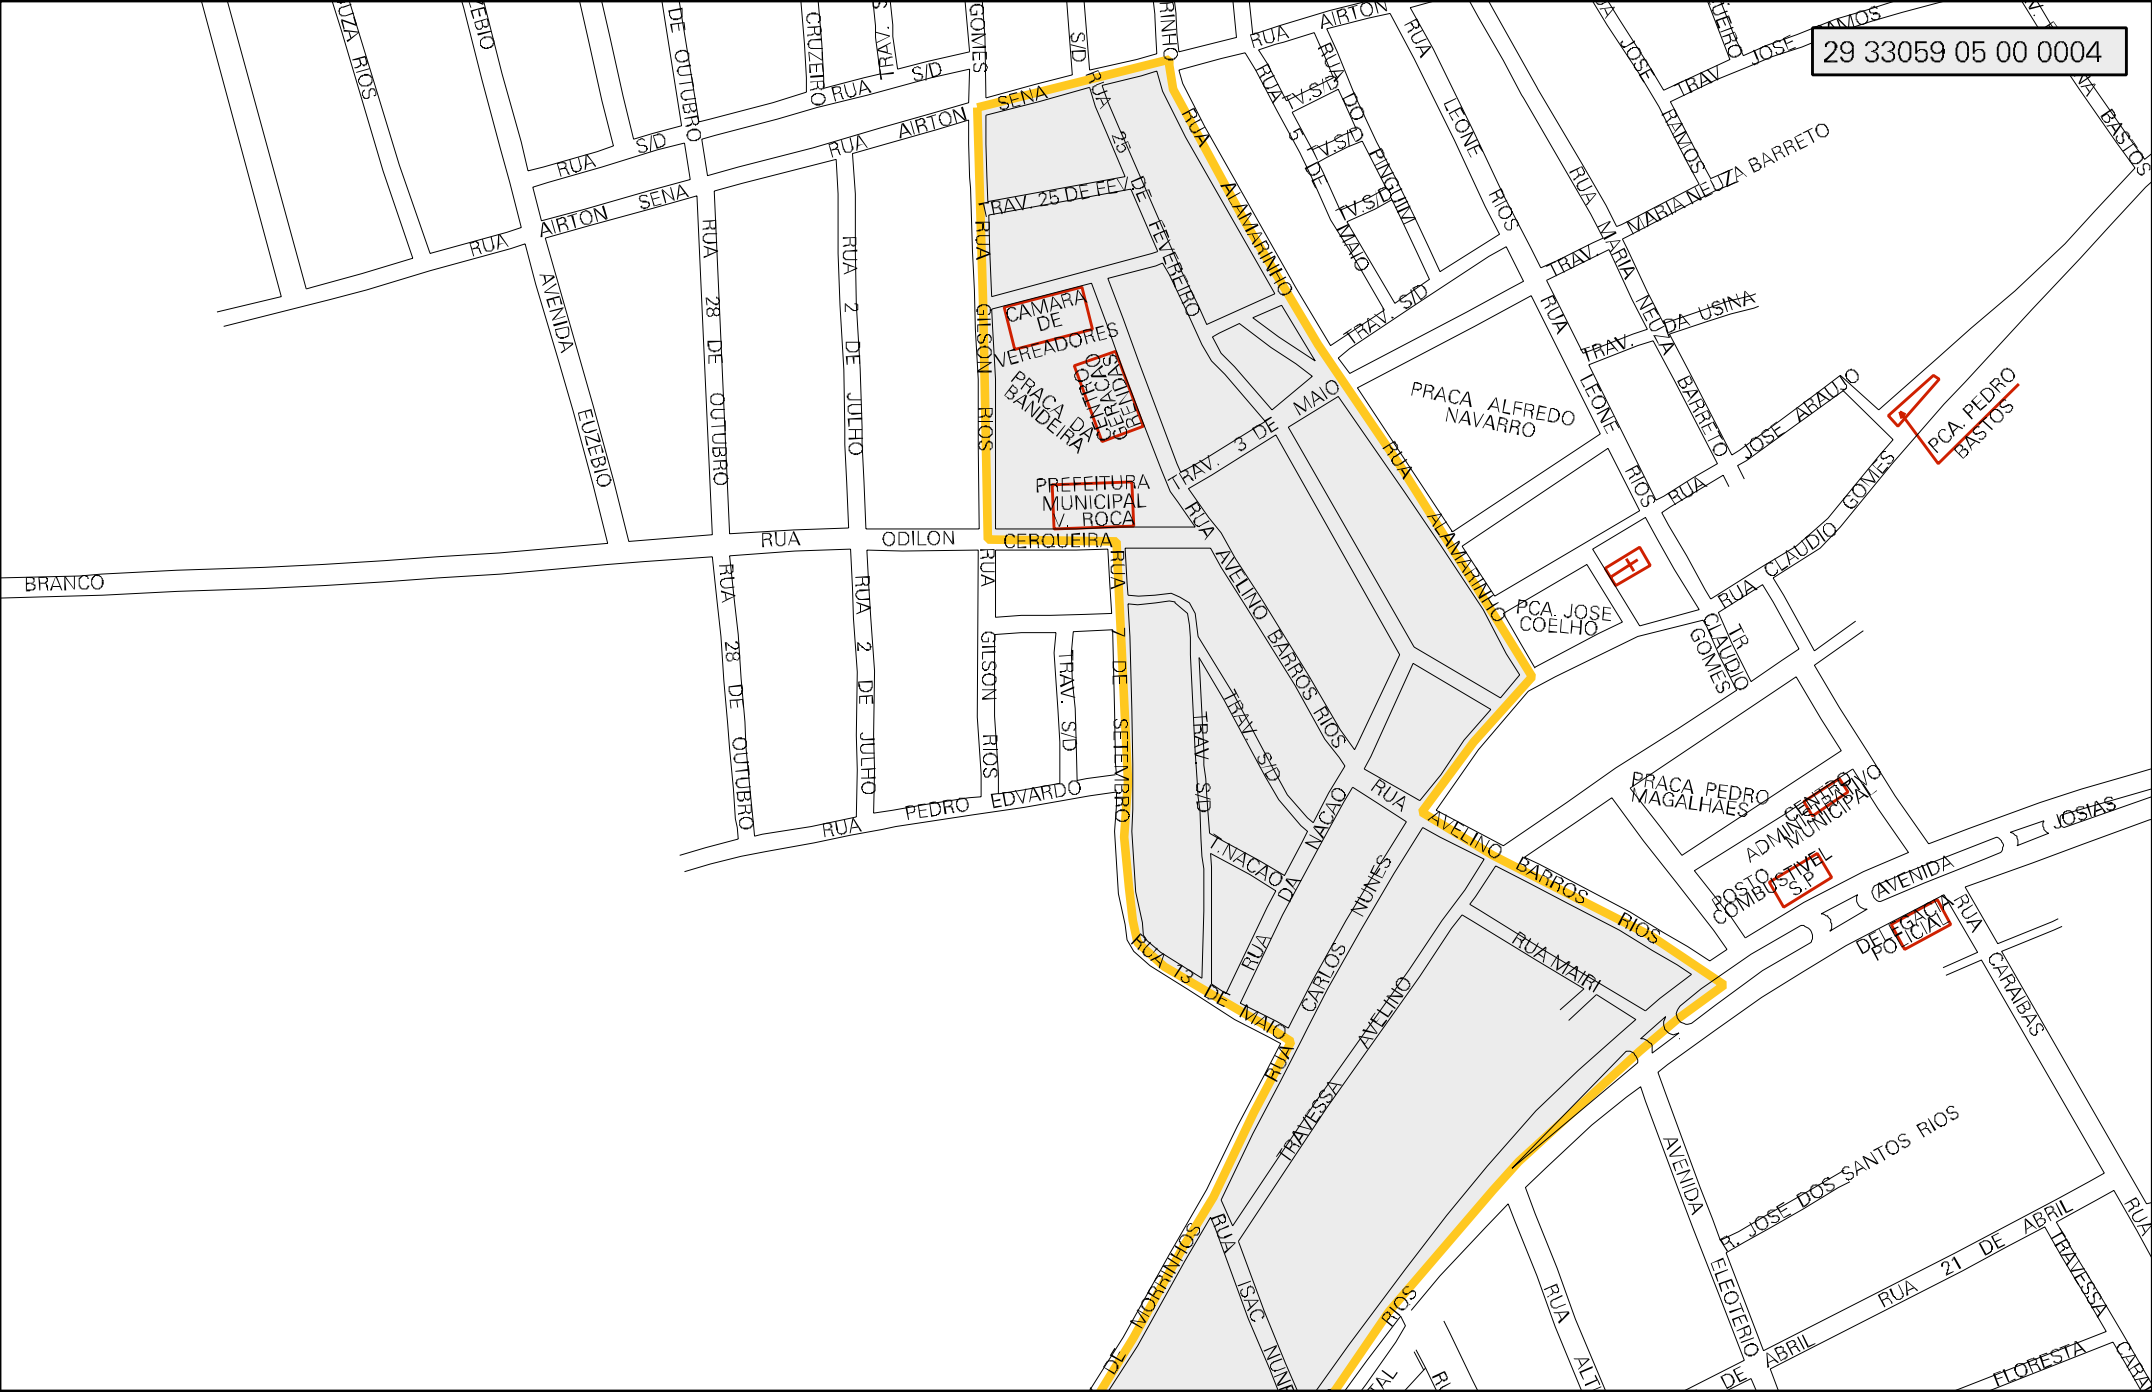

29 33059 05 00 0004

MUNICIPIO: 33059 - VÁRZEA DA ROÇA
DISTRITO: 05 - VÁRZEA DA ROÇA
SUBDISTRITO: 00
SETOR: 0004 SITUAÇÃO: 10

ESTADO DA BAHIA
MAPA DE SETOR URBANO - MSU
ESCALA: 1 : 3545