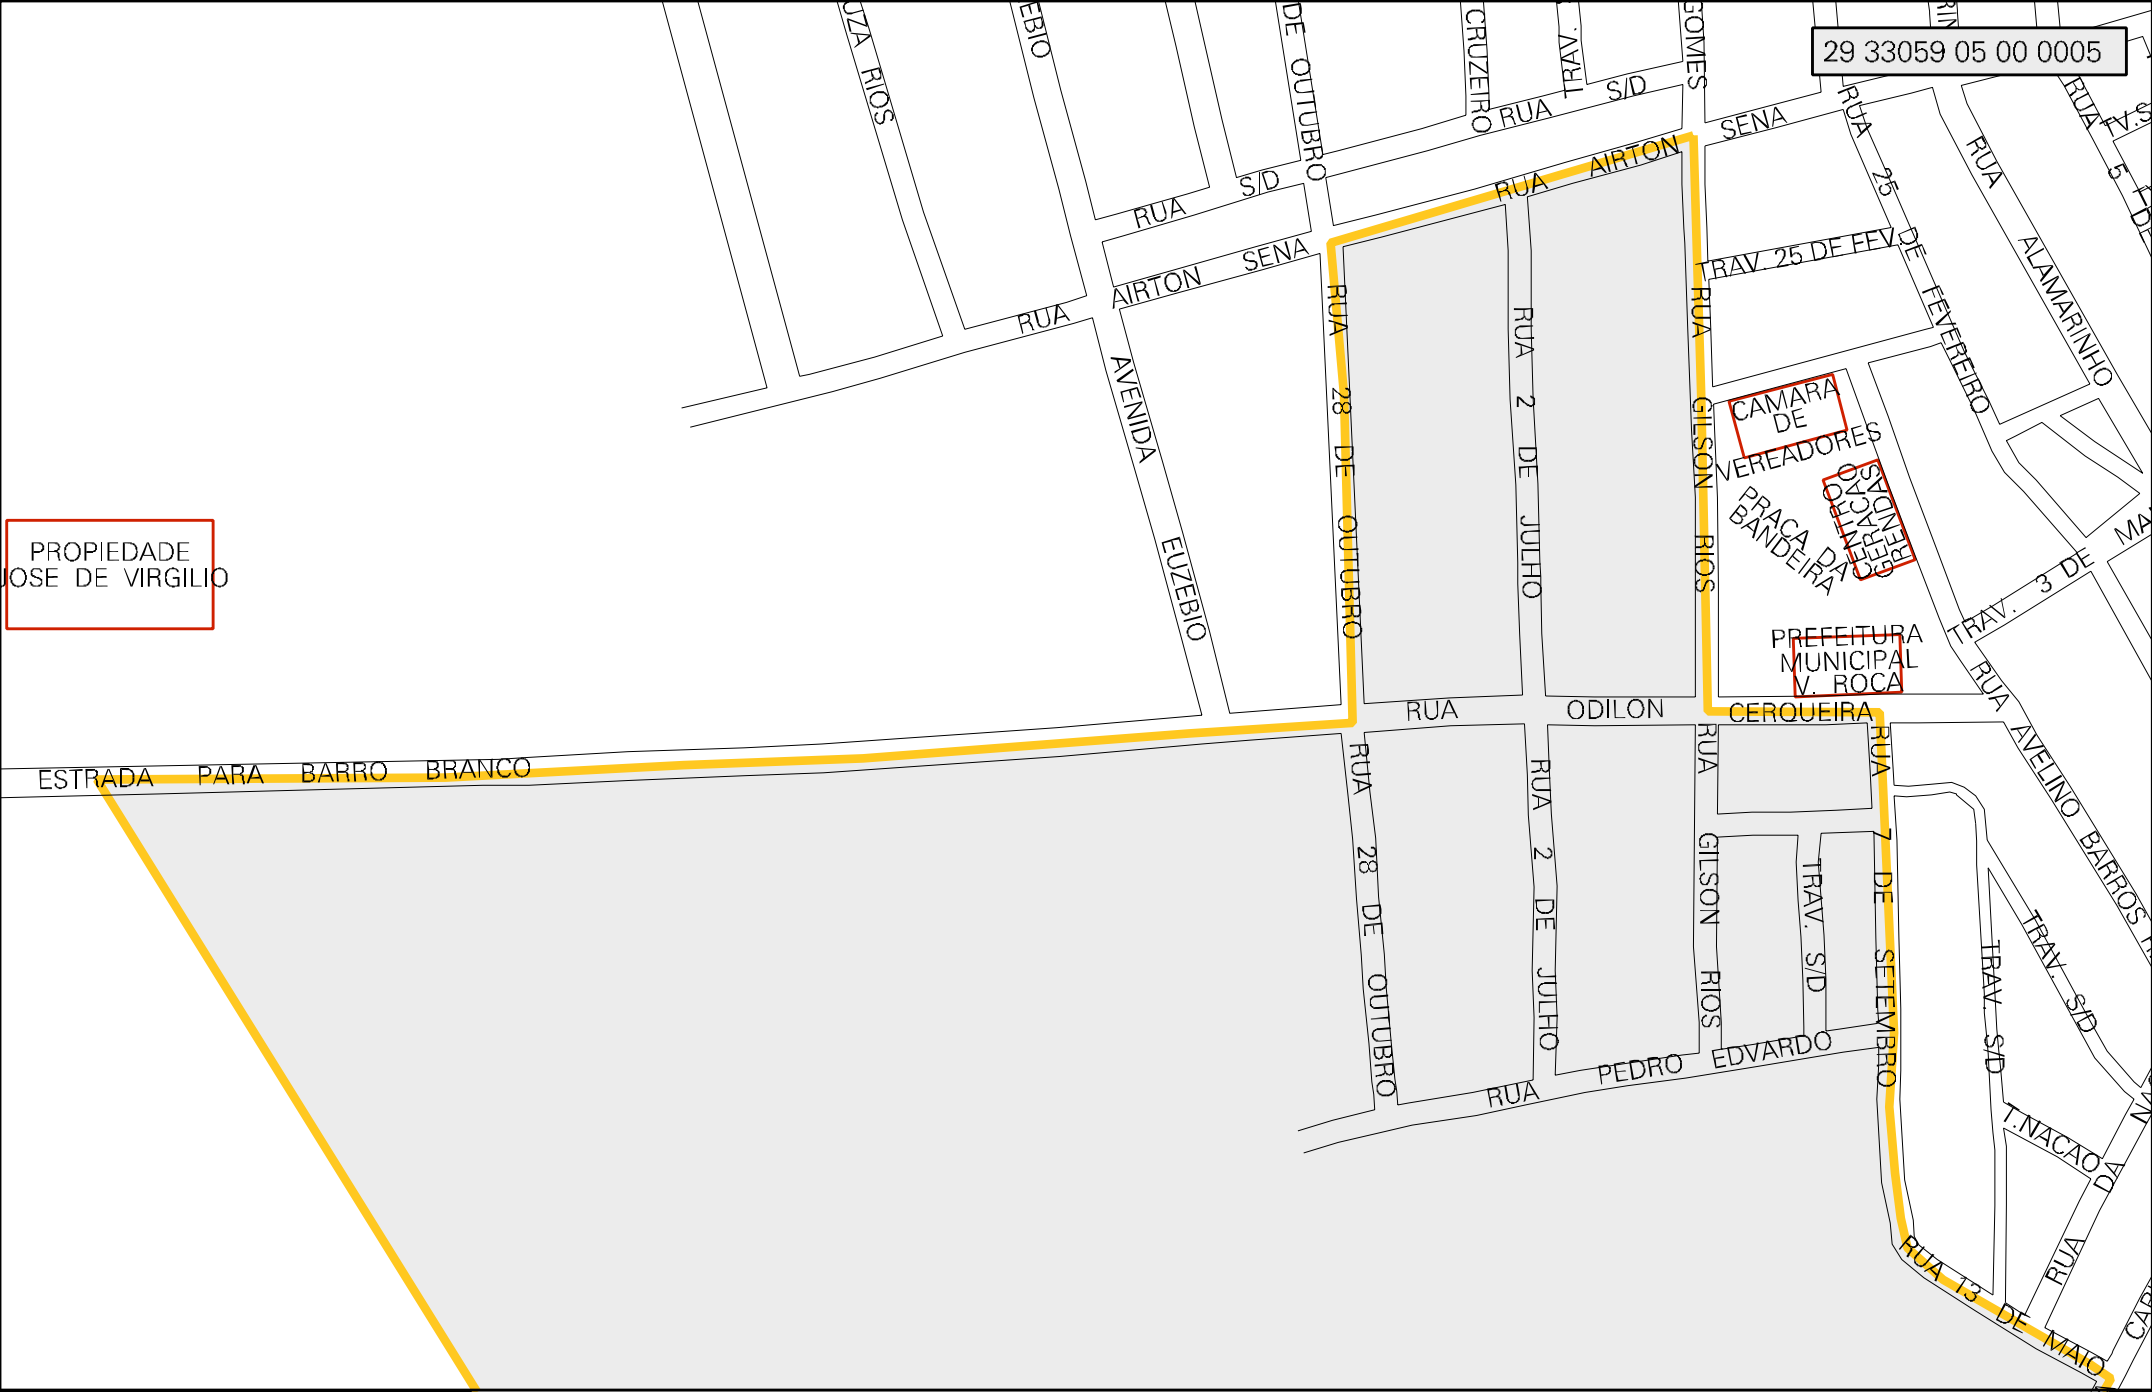

29 33059 05 00 0005

PROPIEDADE
JOSE DE VIRGILIO

ESTRADA PARA BARRO BRANCO

CENSO AGROPECUARIO 2006
CONTAGEM DA POPULAÇÃO 2007

MUNICIPIO: 33059 - VÁRZEA DA ROÇA
DISTRITO: 05 - VÁRZEA DA ROÇA
SUBDISTRITO: 00
SETOR: 0005 SITUACAO: 10

ESTADO DA BAHIA
MAPA DE SETOR URBANO - MSU
ESCALA: 1 : 2663