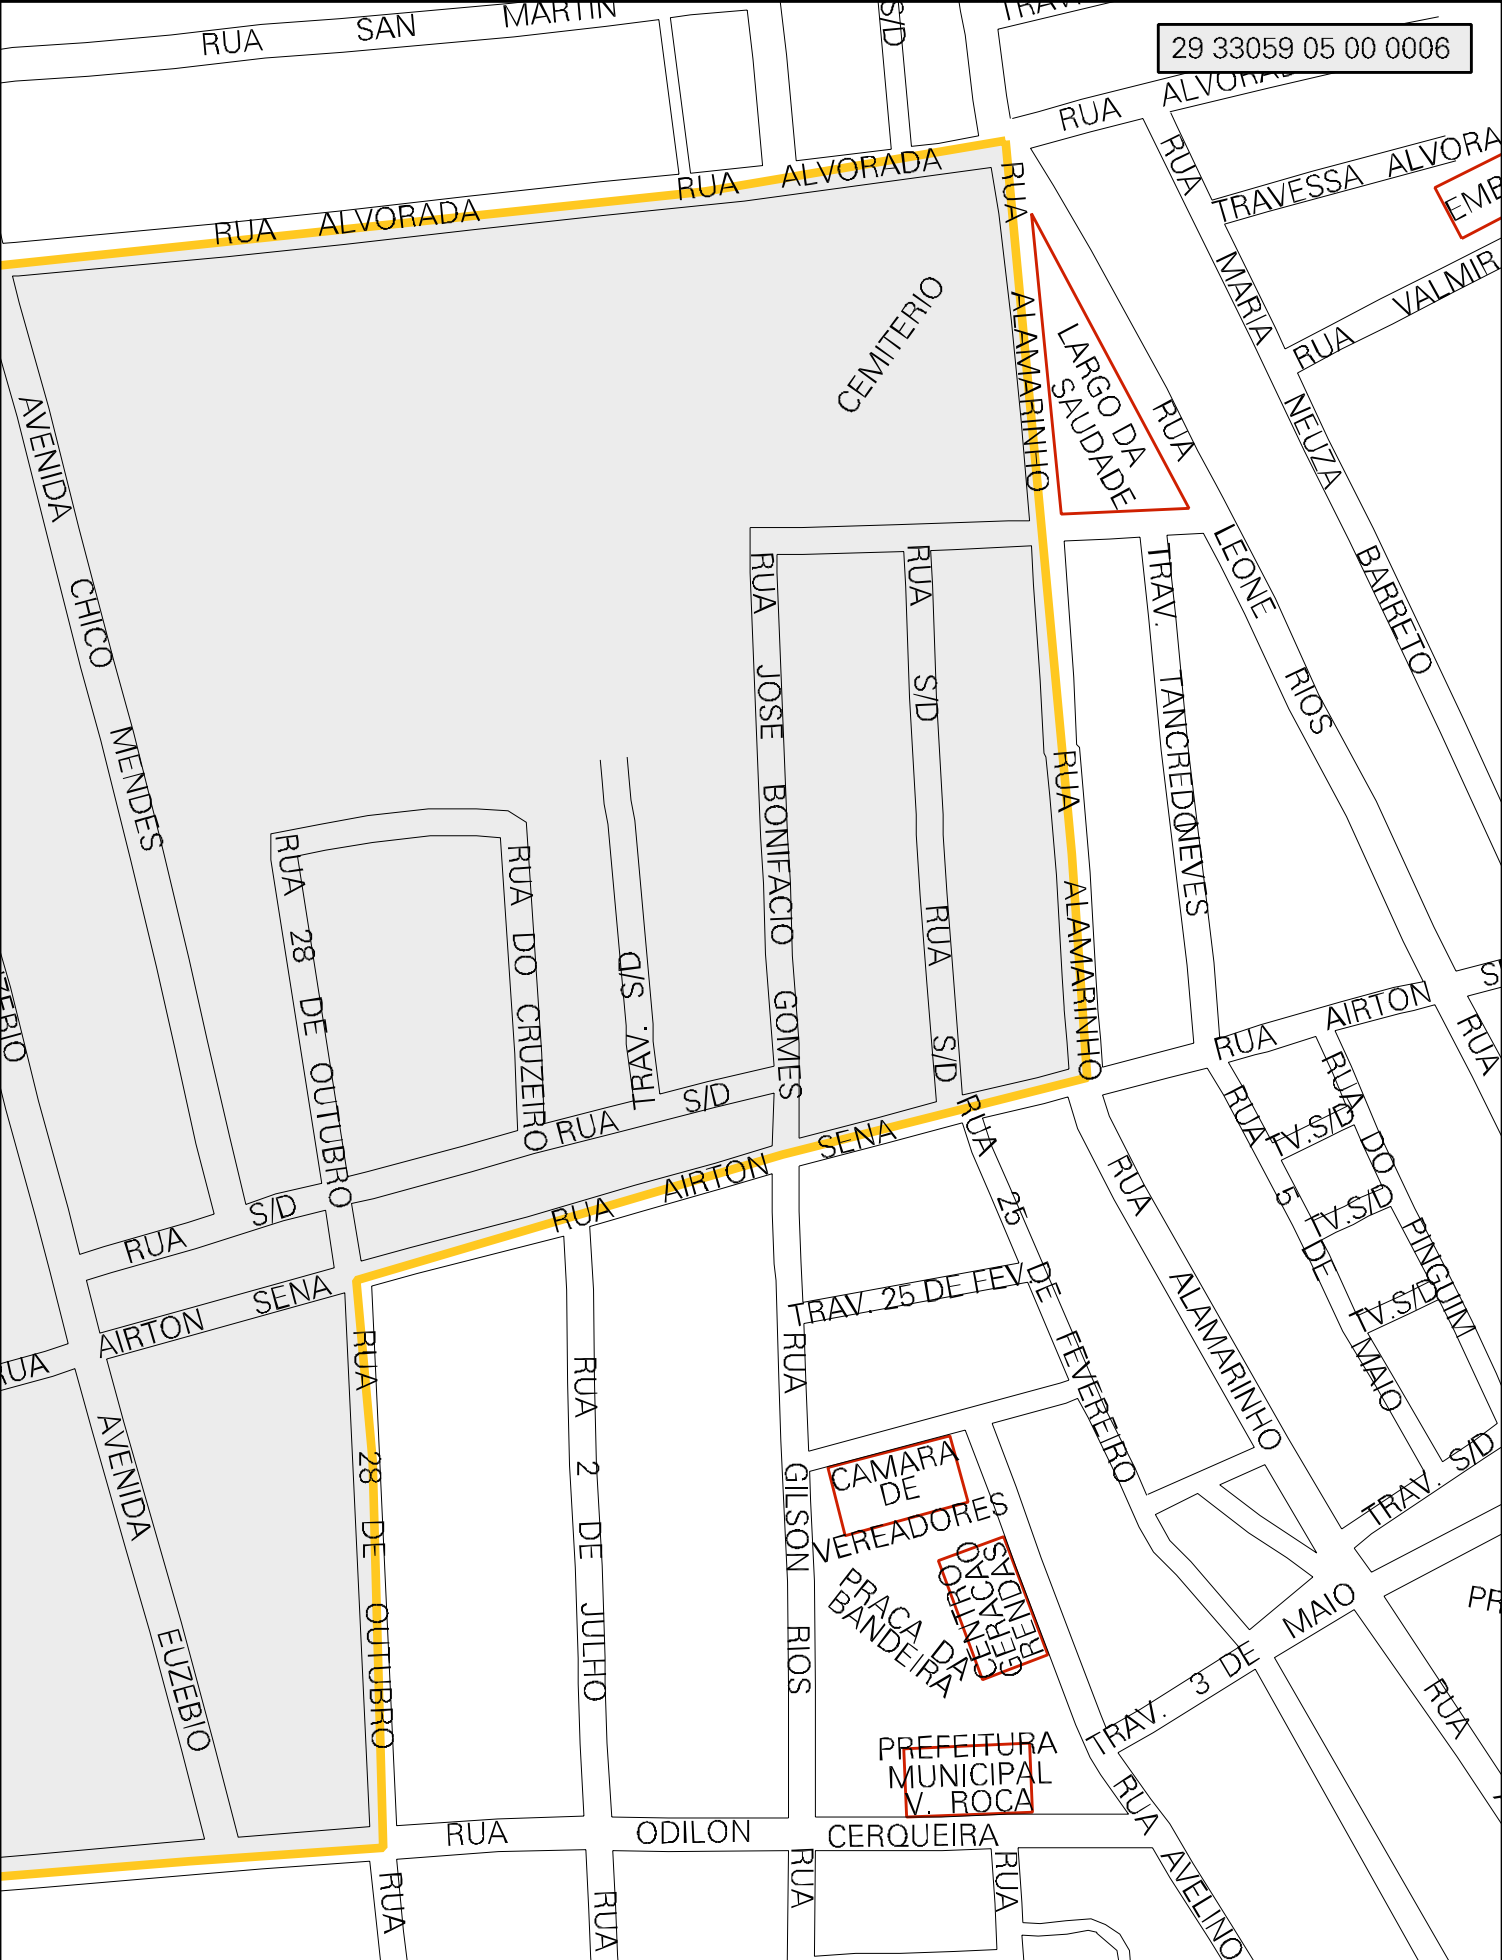

PROPIEDADE
JOSE DE VIRGILIO

ESTRADA PARA BARRO BRANCO

MUNICIPIO: 33059 - VÁRZEA DA ROÇA

DISTRITO: 05 - VÁRZEA DA ROÇA

SUBDISTRITO: 00

SETOR: 0006 SITUACAO: 10

29 33059 05 00 0006

ESTADO DA BAHIA
MAPA DE SETOR URBANO - MSU
ESCALA: 1 : 2253