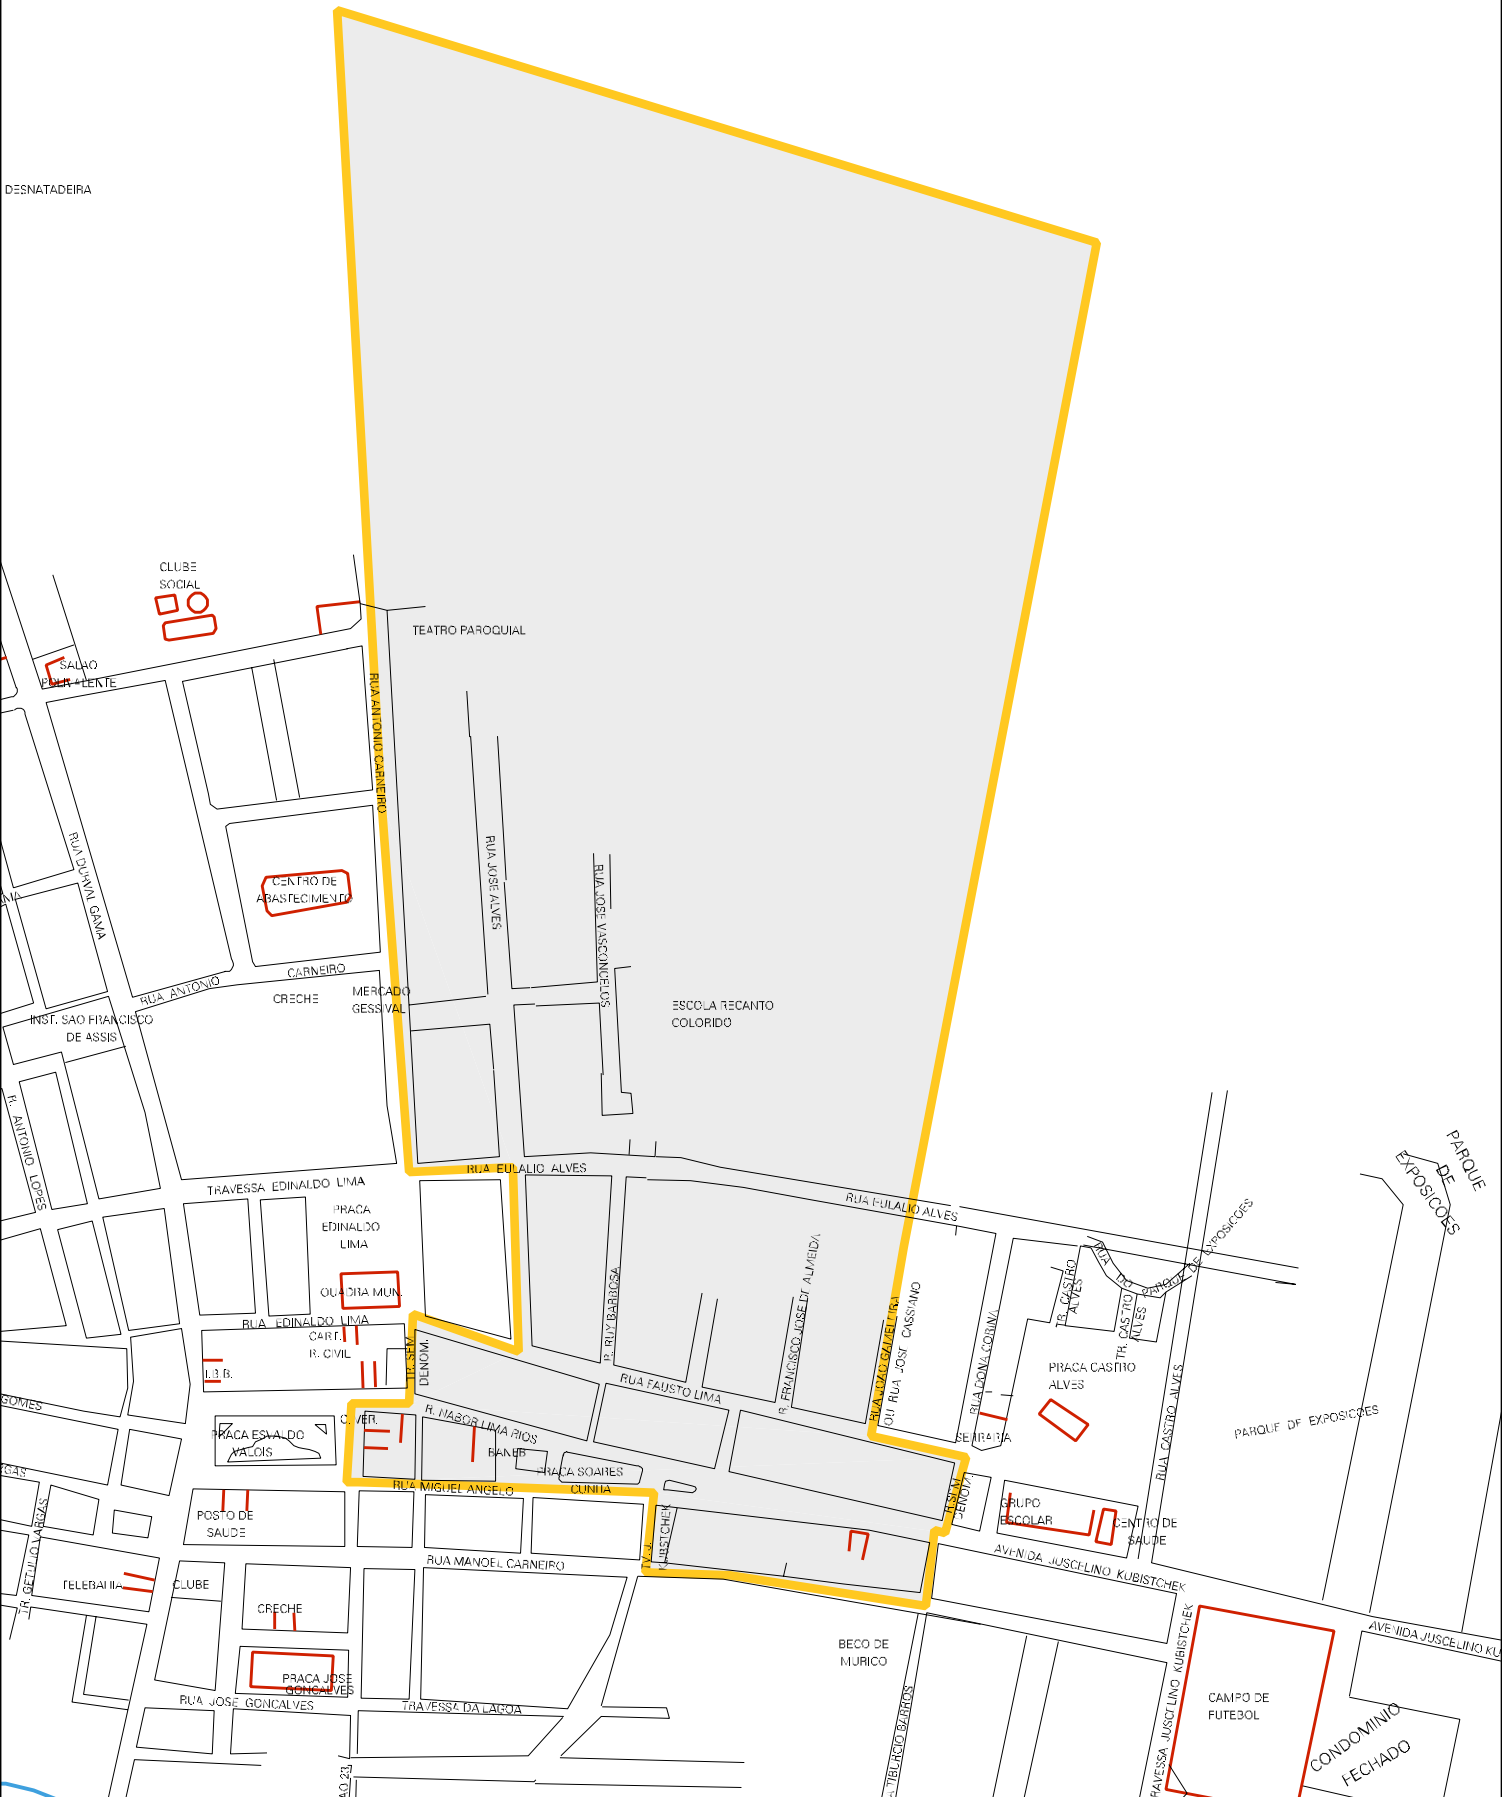

DESNATADEIRA

MUNICIPIO: 33109 - VÁRZEA DO POÇO
 DISTRITO: 05 - VÁRZEA DO POÇO
 SUBDISTRITO: 00
 SETOR: 0001 SITUACAO: 10

ESTADO DA BAHIA
 MAPA DE SETOR URBANO - MSU
 ESCALA: 1 : 4236