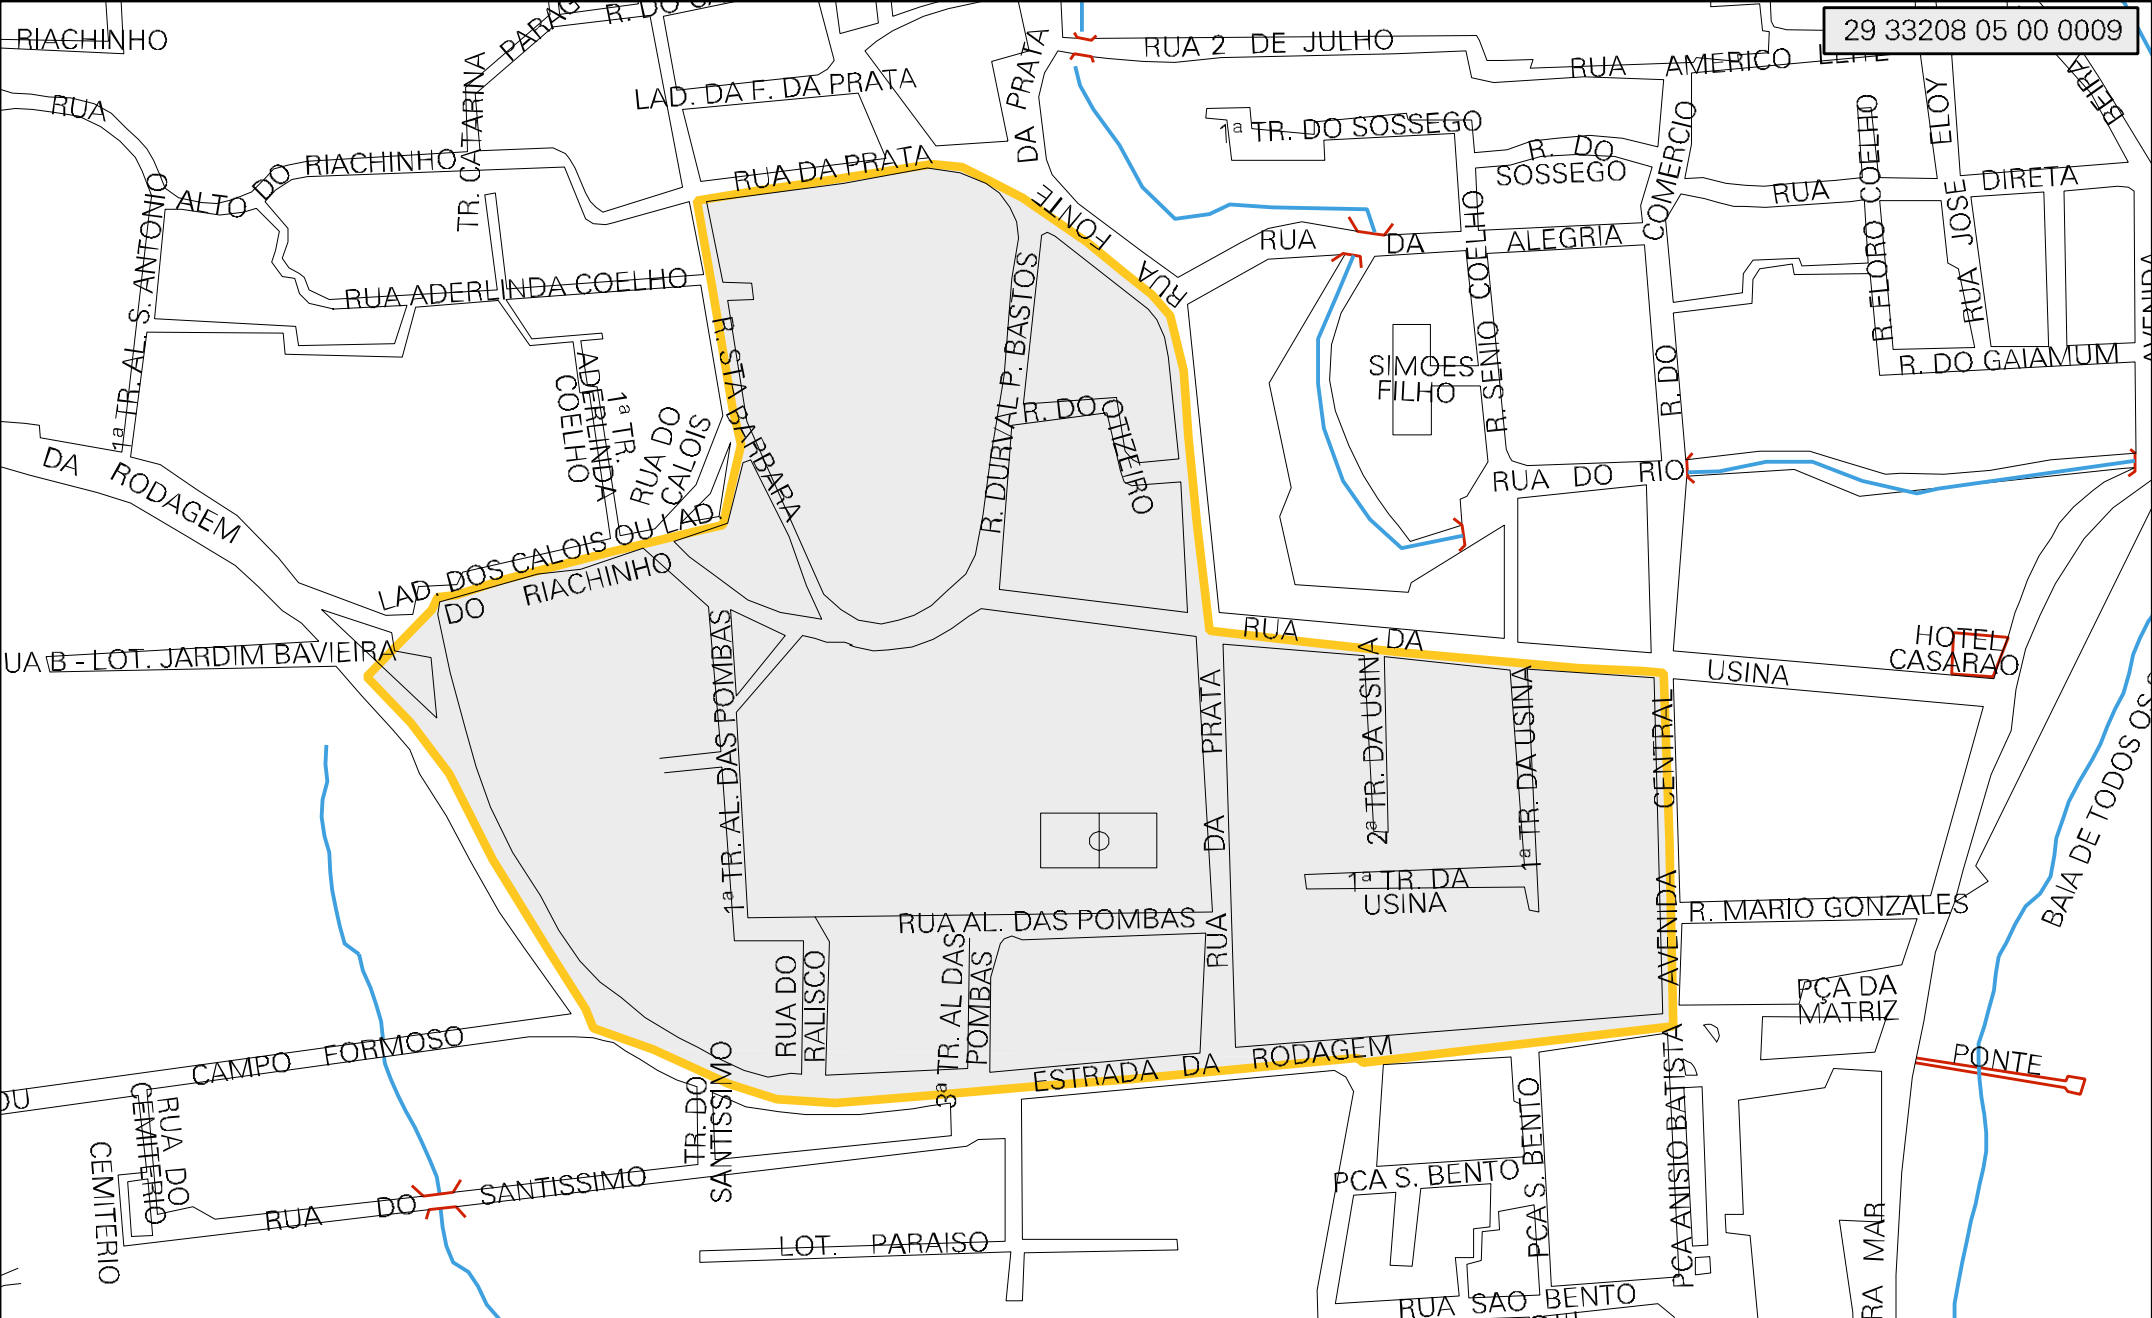

29 33208 05 00 0009

MUNICIPIO: 33208 - VERA CRUZ
 DISTRITO: 05 - VERA CRUZ
 SUBDISTRITO: 00
 SETOR: 0009 SITUACAO: 10

ESTADO DA BAHIA
 MAPA DE SETOR URBANO - MSU
 ESCALA: 1 : 3501

CENSO AGROPECUARIO 2006
 CONTAGEM DA POPULACAO 2007