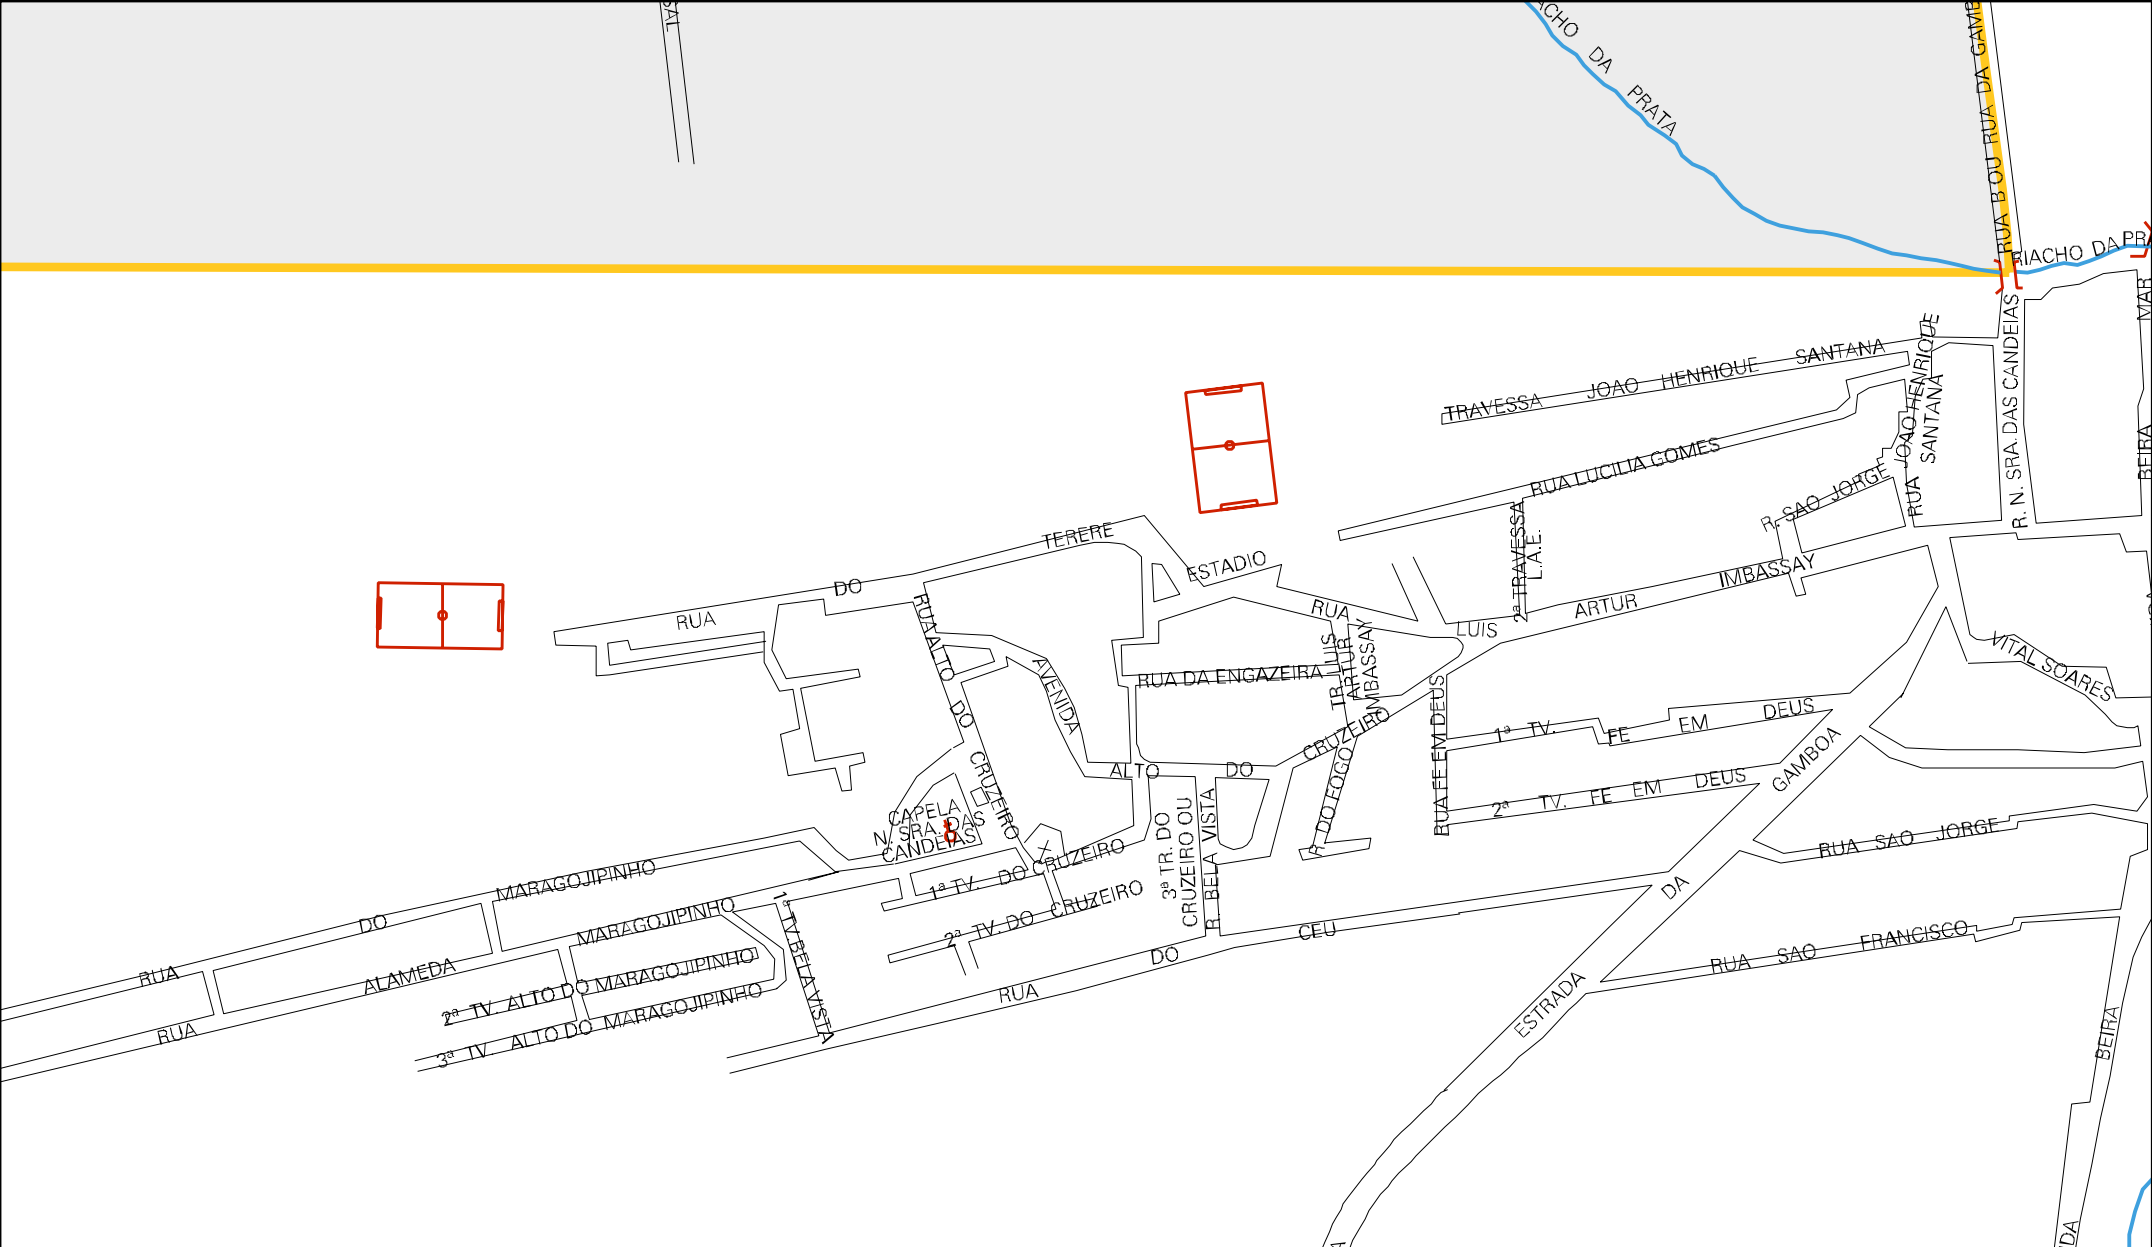

RODOVIA BA-001

HORTO
MATOS
VERDE

RUA BEIRA RIO

LOT. POPULAR VERA CRUZ

RUA CAMINHO DAS ARVORES

1ª TR. DA RUA B

R. SAO FRANCISCO

R. SAO CRISTOVAO

R. S. CRISTOVAO

RUA A - LOT. OUTEIRO DA FAUSTINA

AVENIDA CENTRAL

1ª TR. DA CAIXA D'AGUA

ESTRADA PARA CAIXA D'AGUA

RUA DA CAIXA D'AGUA

CAIXA D'AGUA

ADVOGADOS
WALTER
NASCIMENTO

29 33208 05 00 0010

MUNICIPIO: 33208 - VERA CRUZ
DISTRITO: 05 - VERA CRUZ
SUBDISTRITO: 00
SETOR: 0010 SITUACAO: 10

ESTADO DA BAHIA
 MAPA DE SETOR URBANO - MSU
 ESCALA: 1 : 5005