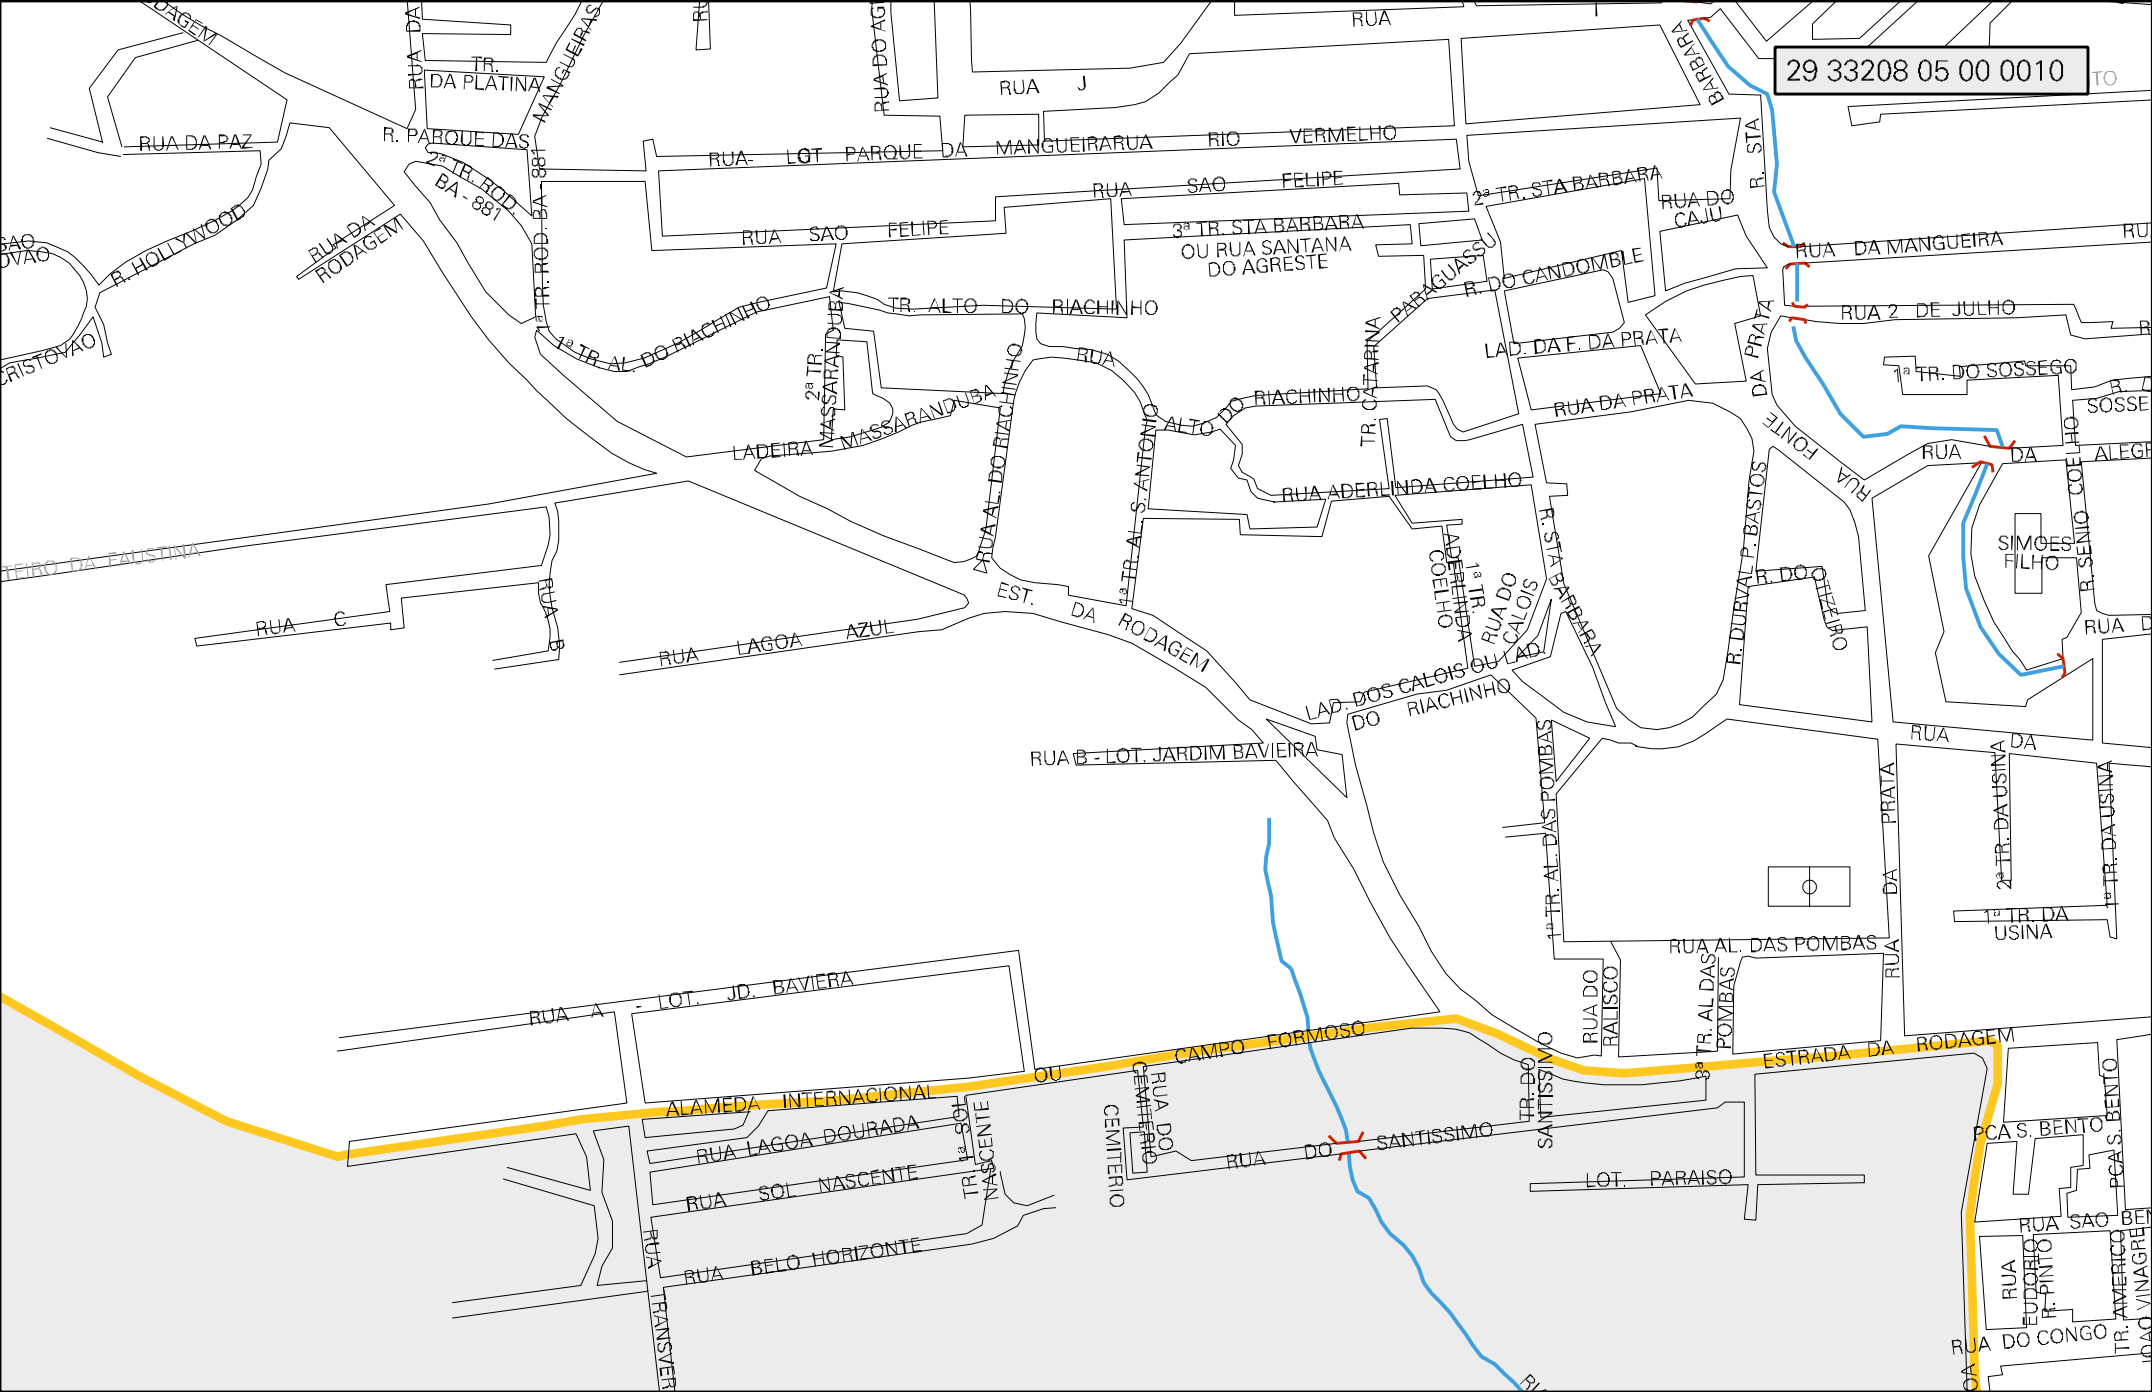

RODOVIA BA-001

HORTO
MATOS
VERDE

RUA BEIRA RIO

LOT. POPULAR VERA CRUZ

RUA CAMINHO DAS ARVORES

1ª TR. DA RUA B

R. SAO FRANCISCO

R. SAO CRISTOVAO

R. S. CRISTOVAO

RUA A - LOT. OUTEIRO DA FAUSTINA

AVENIDA CENTRAL

1ª TR. DA CAIXA D'AGUA

ESTRADA PARA CAIXA D'AGUA

RUA DA CAIXA D'AGUA

CAIXA D'AGUA

ADVOGADOS
WALTER
NASCIMENTO

29 33208 05 00 0010

MUNICIPIO: 33208 - VERA CRUZ
DISTRITO: 05 - VERA CRUZ
SUBDISTRITO: 00
SETOR: 0010 SITUACAO: 10

ESTADO DA BAHIA
 MAPA DE SETOR URBANO - MSU
 ESCALA: 1 : 5005