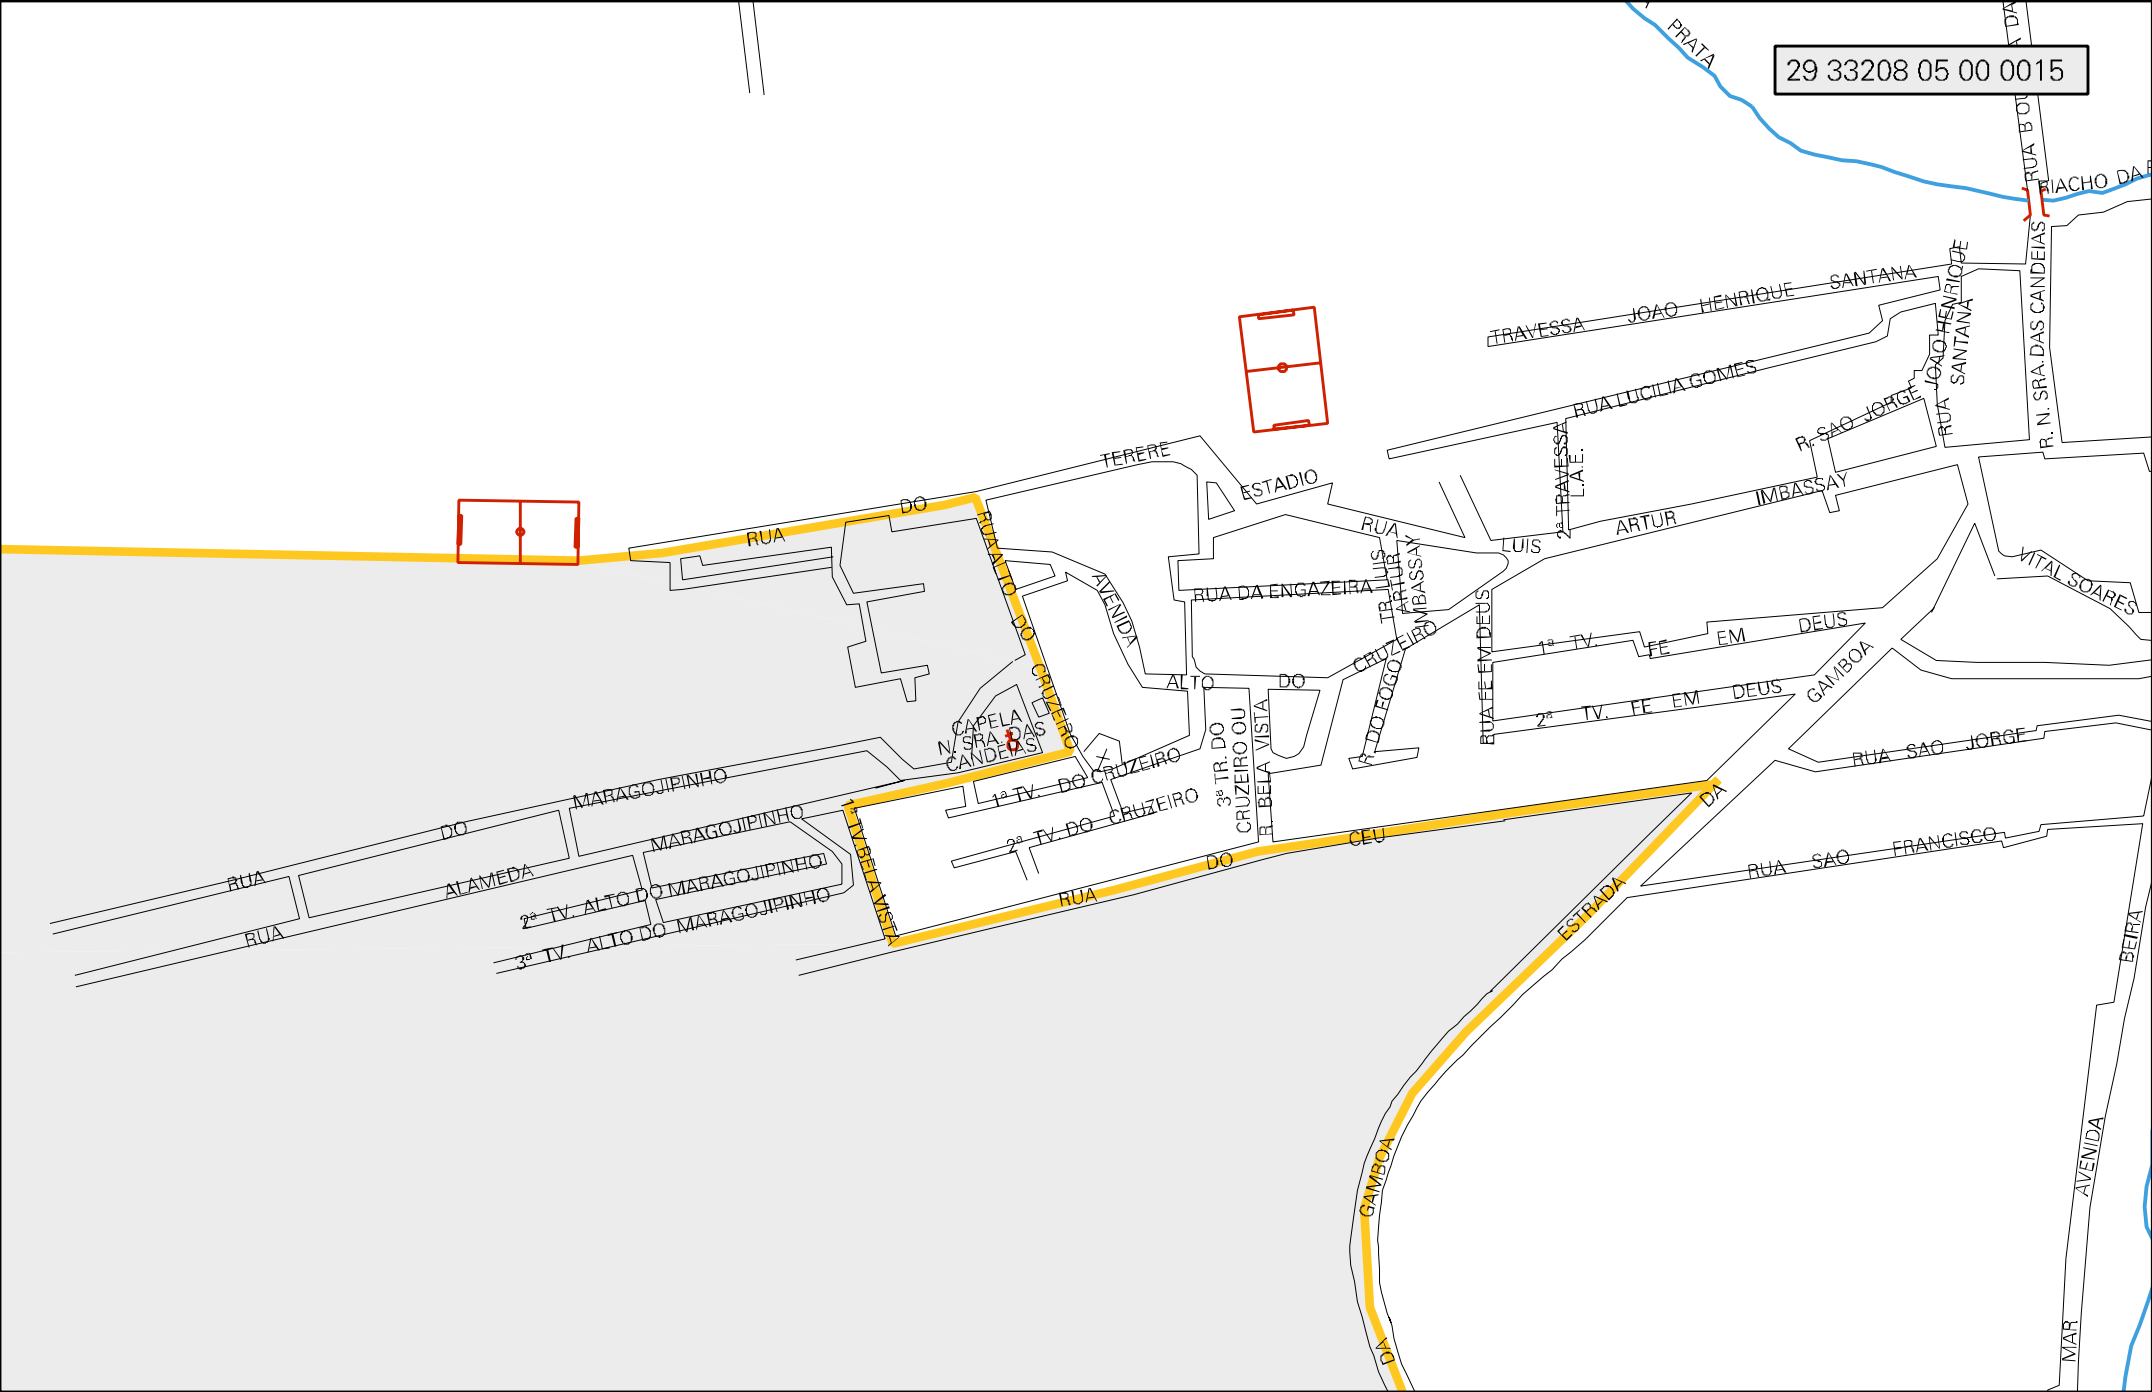

BA - 001

29 33208 05 00 0015

BA - 001

CENSO AGROPECUARIO 2006
CONTAGEM DA POPULAÇÃO 2007

MUNICIPIO: 33208 - VERA CRUZ
DISTRITO: 05 - VERA CRUZ
SUBDISTRITO: 00
SETOR: 0015 SITUACAO: 10

ESTADO DA BAHIA
MAPA DE SETOR URBANO - MSU
ESCALA: 1 : 5175