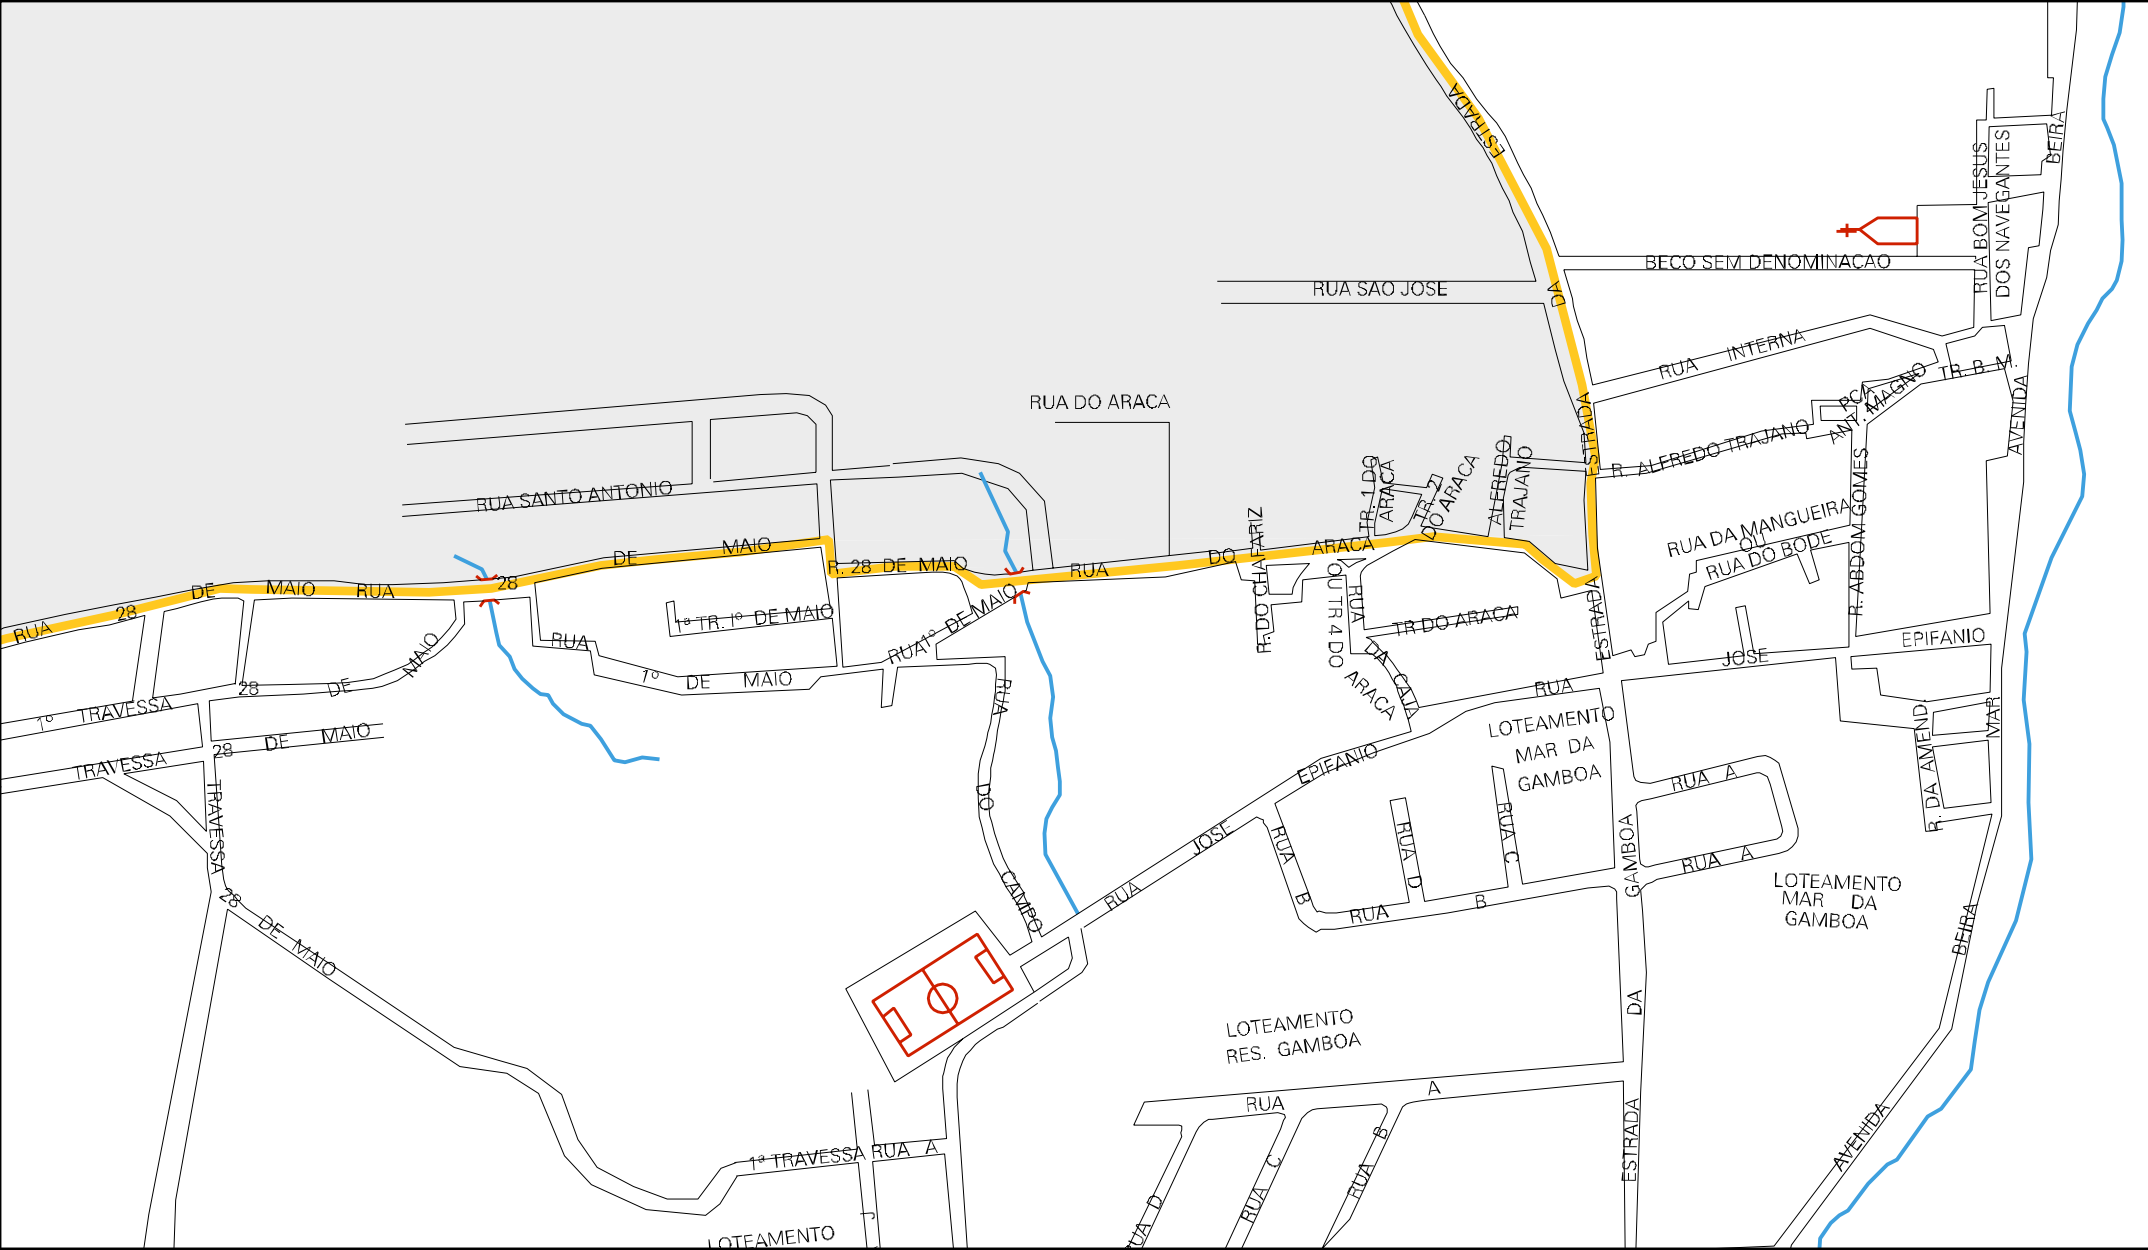

BA - 001

29 33208 05 00 0015

BA - 001

CENSO AGROPECUARIO 2006
CONTAGEM DA POPULAÇÃO 2007

MUNICIPIO: 33208 - VERA CRUZ
DISTRITO: 05 - VERA CRUZ
SUBDISTRITO: 00
SETOR: 0015 SITUACAO: 10

ESTADO DA BAHIA
MAPA DE SETOR URBANO - MSU
ESCALA: 1 : 5175