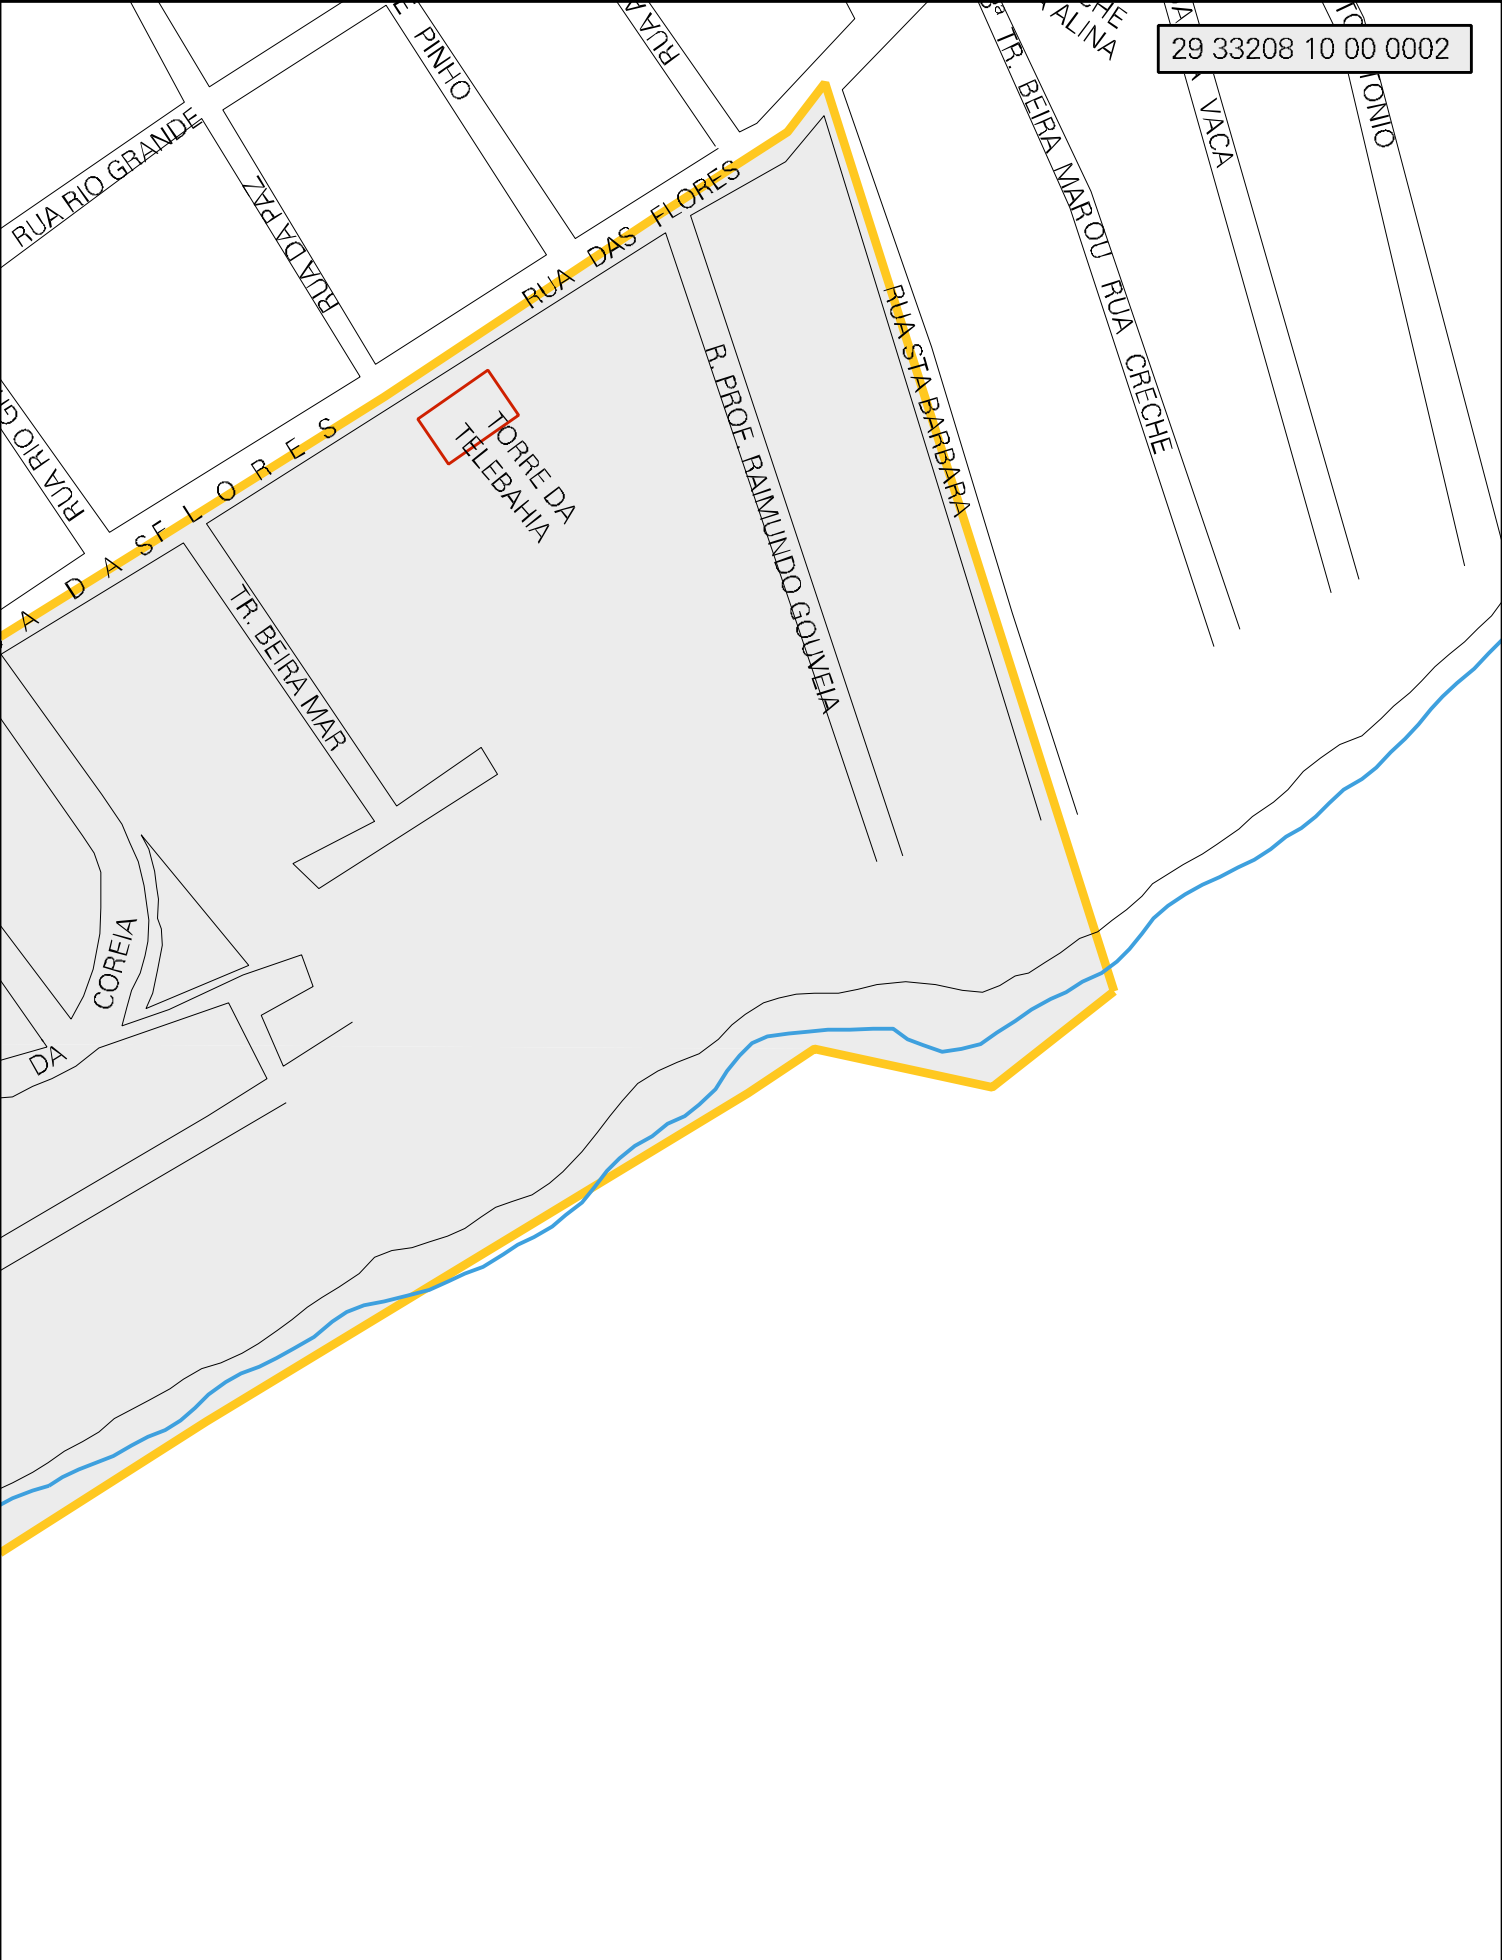

CENSO AGROPECUARIO 2008
CONTAGEM DA POPULACAO 2007

MUNICIPIO: 33208 - VERA CRUZ
 DISTRITO: 10 - CACHA PREGOS
 SUBDISTRITO: 00
 SETOR: 0002 SITUACAO: 10

29 33208 10 00 0002

ESTADO DA BAHIA
MAPA DE SETOR URBANO - MSU
ESCALA: 1 : 3694