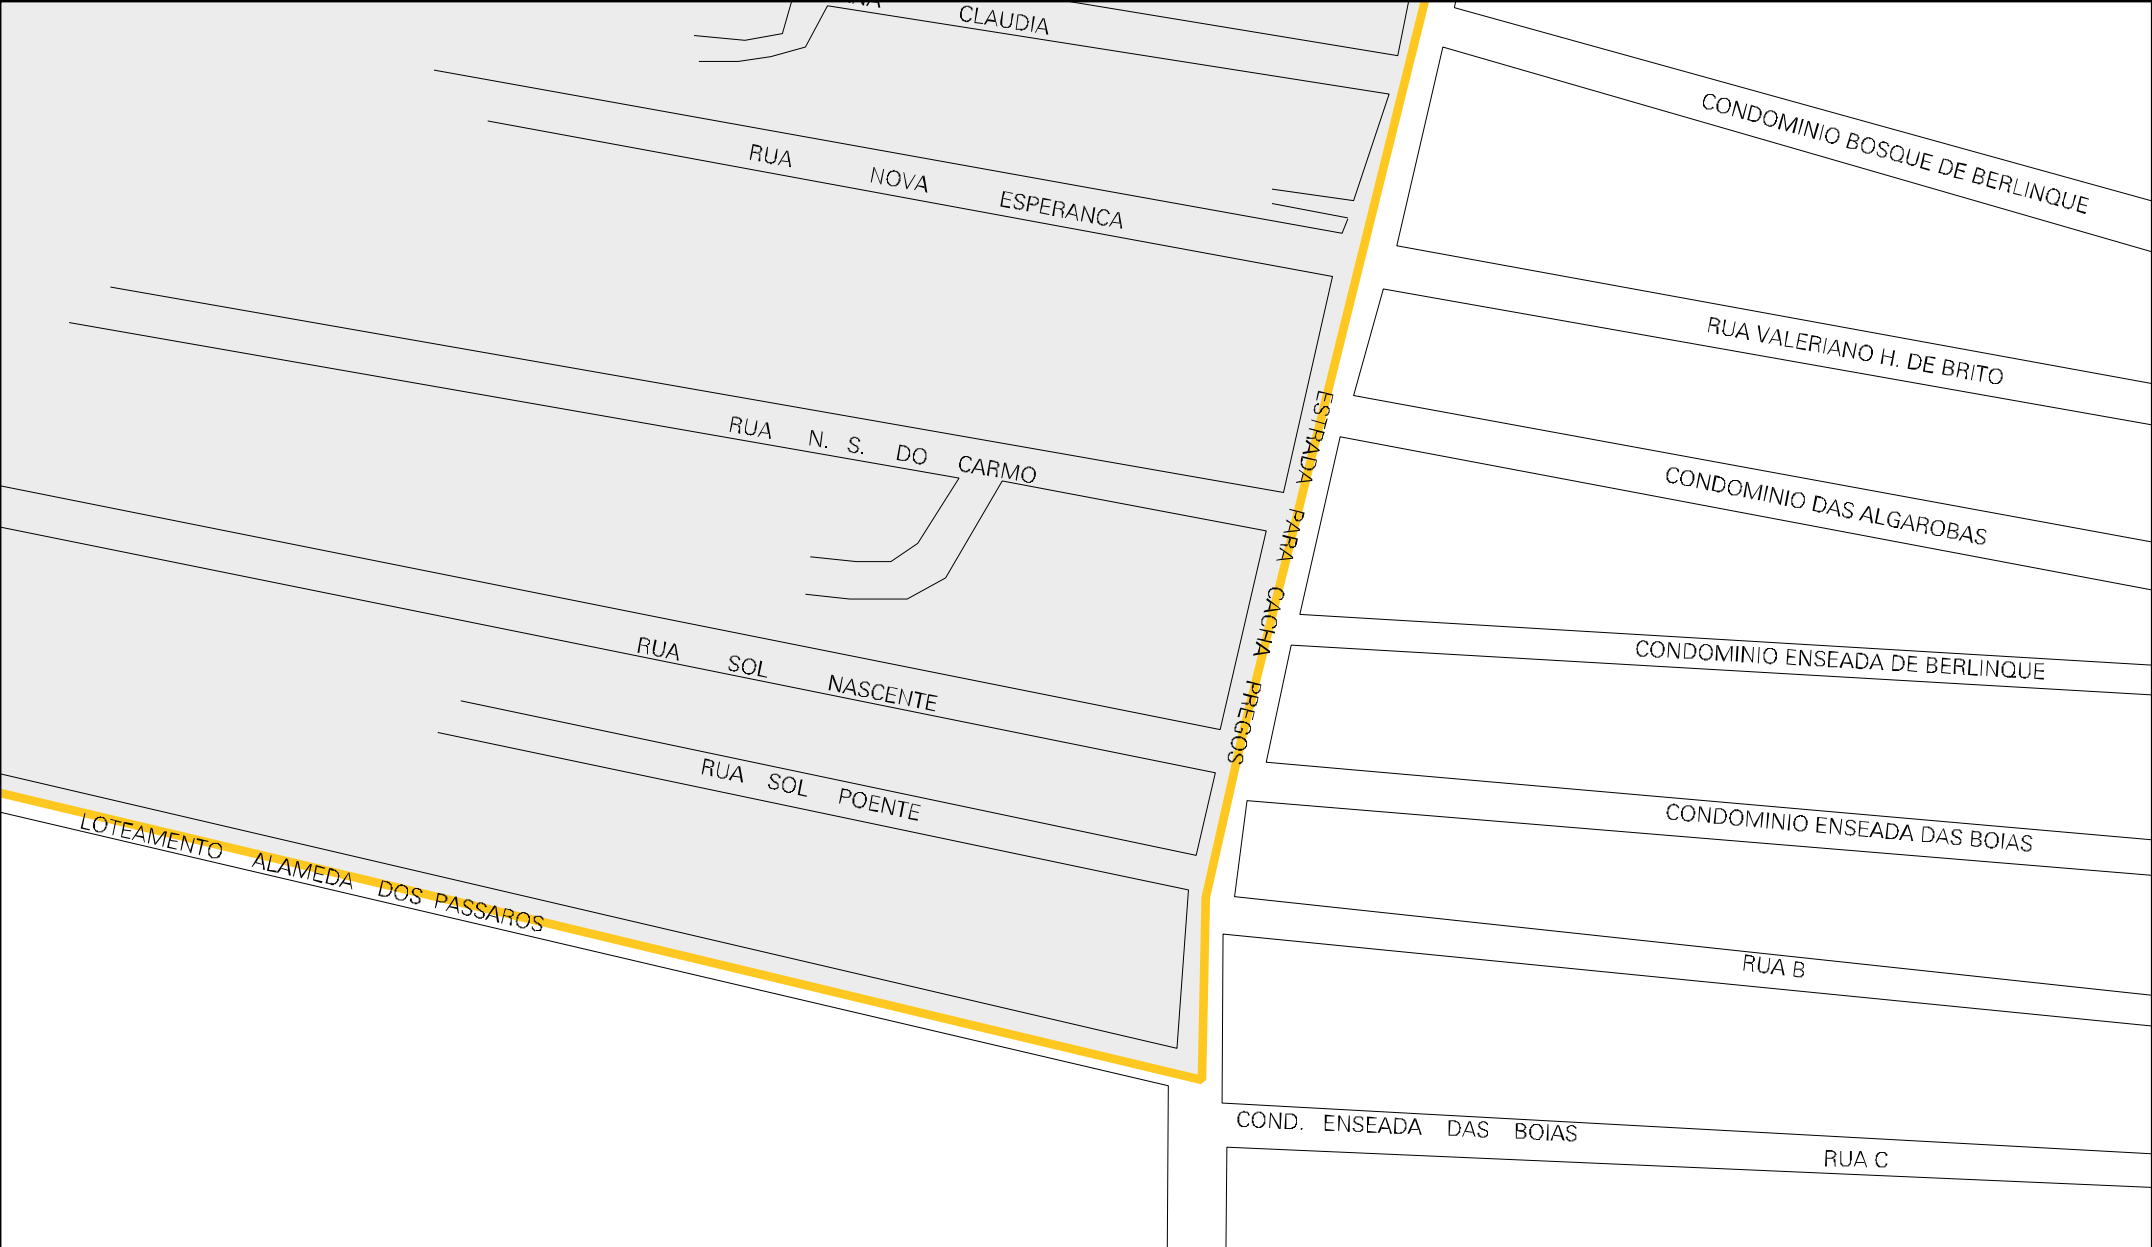

RIO

ARATUBA

ESTRADA PARA CATU

TISTA

29 33208 10 00 0009

CRECHE MUNICIPAL

SITIO VERA CRUZ

RUA JARDIM BERLINQUE

RUA DO SOL

TORRE TELEMAR

ESTRADA PARA CACHA PREGOS

RUA PRINCIPAL

CONDOMINIO JARDIM BERLINQUE

CONDOMINIO MAR E SOL

CHESMAR PIZ

R. PAULO MUNIZ

RUA ANA

ESTADO DA BAHIA
MAPA DE SETOR URBANO - MSU
ESCALA: 1 : 3181