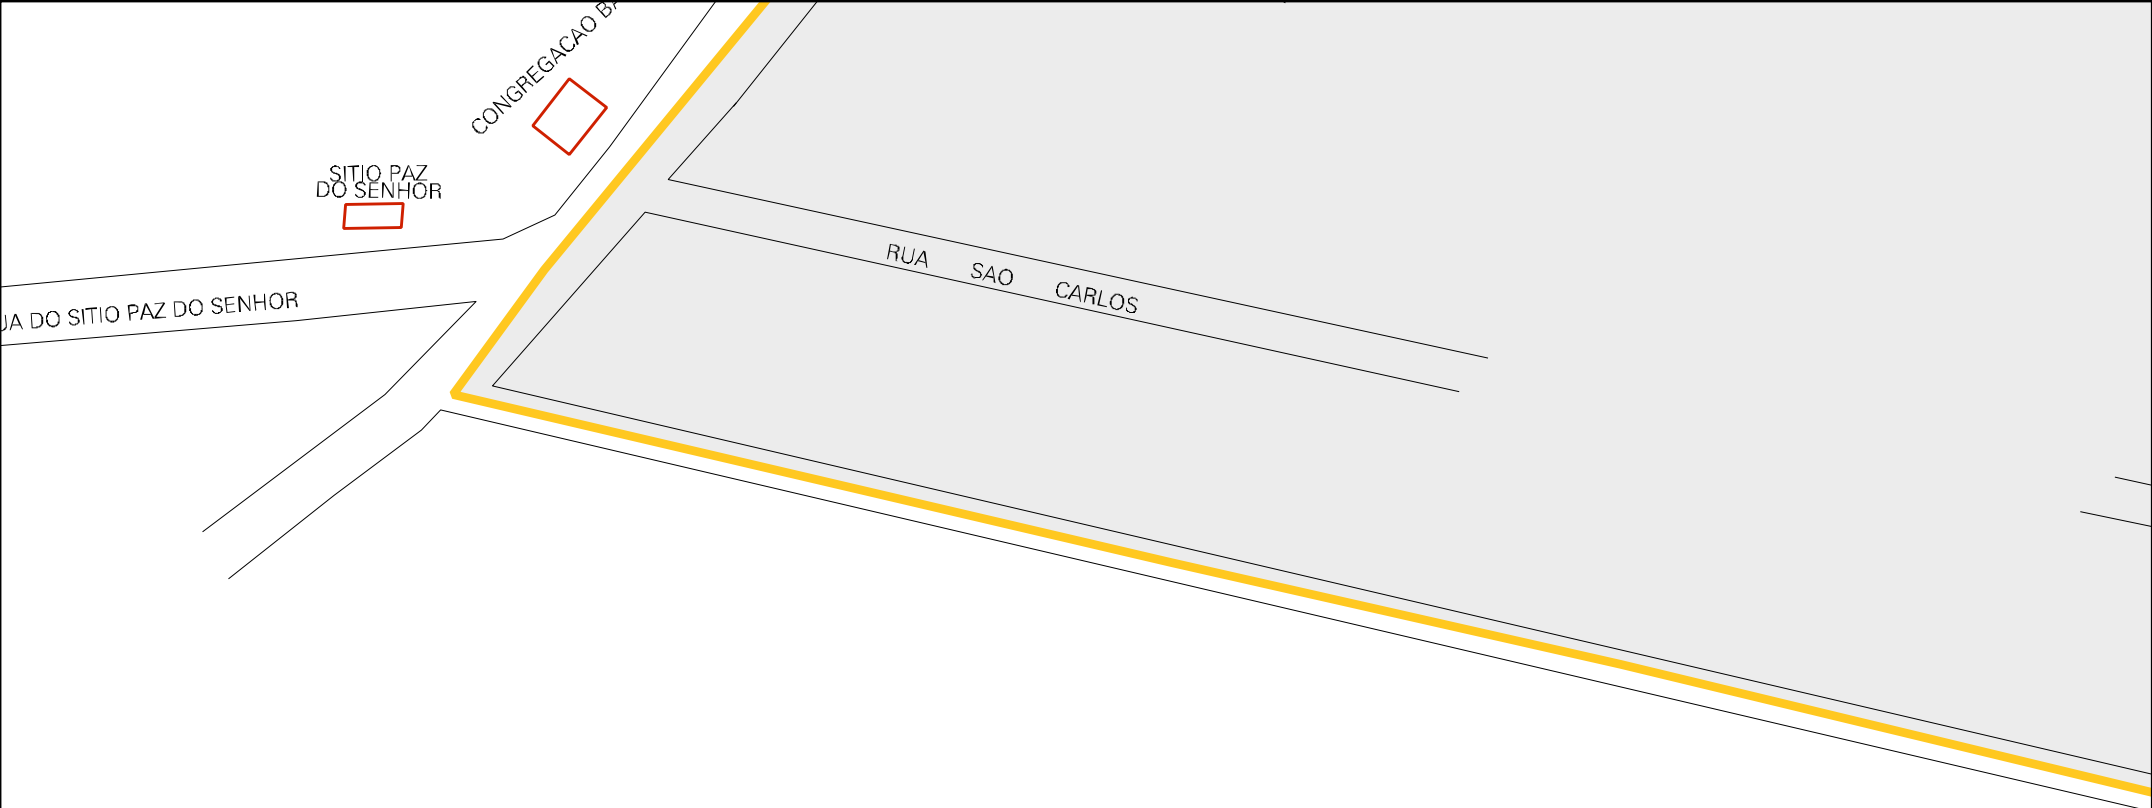

RIO

ARATUBA

ESTRADA PARA CATU

TISTA

29 33208 10 00 0009

CRECHE MUNICIPAL

SITIO VERA CRUZ

RUA JARDIM BERLINQUE

RUA DO SOL

TORRE TELEMAR

ESTRADA PARA CACHA PREGOS

RUA PRINCIPAL

CONDOMINIO JARDIM BERLINQUE

CONDOMINIO MAR E SOL

CHESMAR PIZ

R. PAULO MUNIZ

RUA ANA

ESTADO DA BAHIA
MAPA DE SETOR URBANO - MSU
ESCALA: 1 : 3181