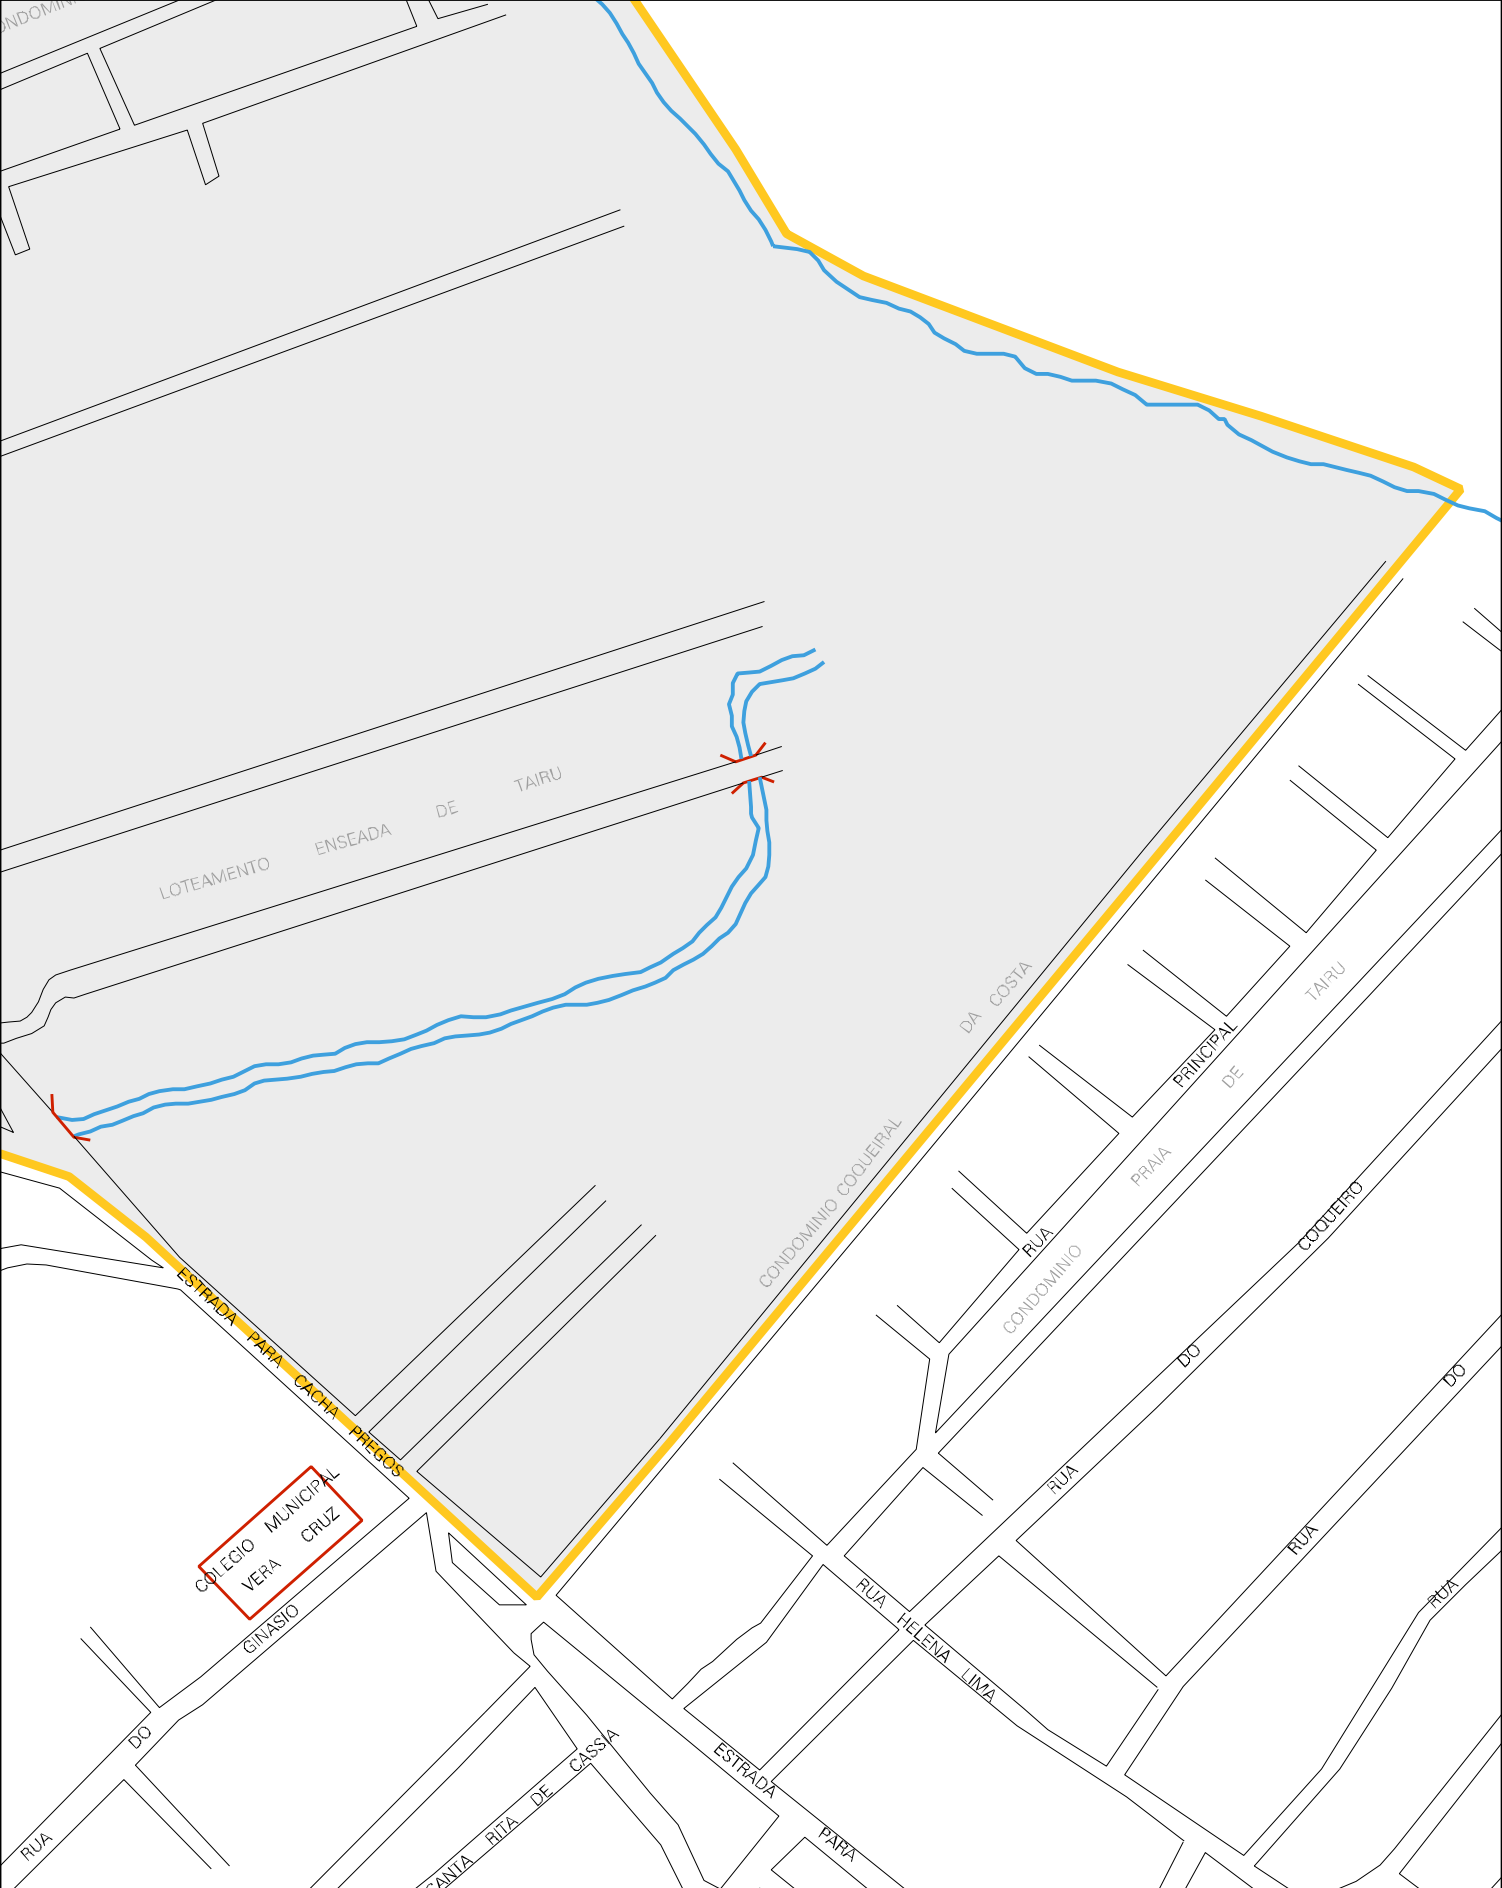

RIACHO SEM DENOMINACAO

JARDIM

VERA

CRUZ

BA

UBT

ALCO COLONIA DE FERIAS DA COPENE

CONDOMINIO

ILHA

DO SOL

PARATINGA

TORRE DA RADIO
CRUZEIRO

TORRE DA
TIM

BA
001

001

BA

CENSO AGROPECUARIO 2006
CONTAGEM DA POPULAÇÃO 2007

MUNICIPIO: 33208 - VERA CRUZ
DISTRITO: 15 - JIRIBATUBA
SUBDISTRITO: 00
SETOR: 0005 SITUACAO: 30

ESTADO DA BAHIA
MAPA DE SETOR URBANO - MSU
ESCALA: 1 : 5812