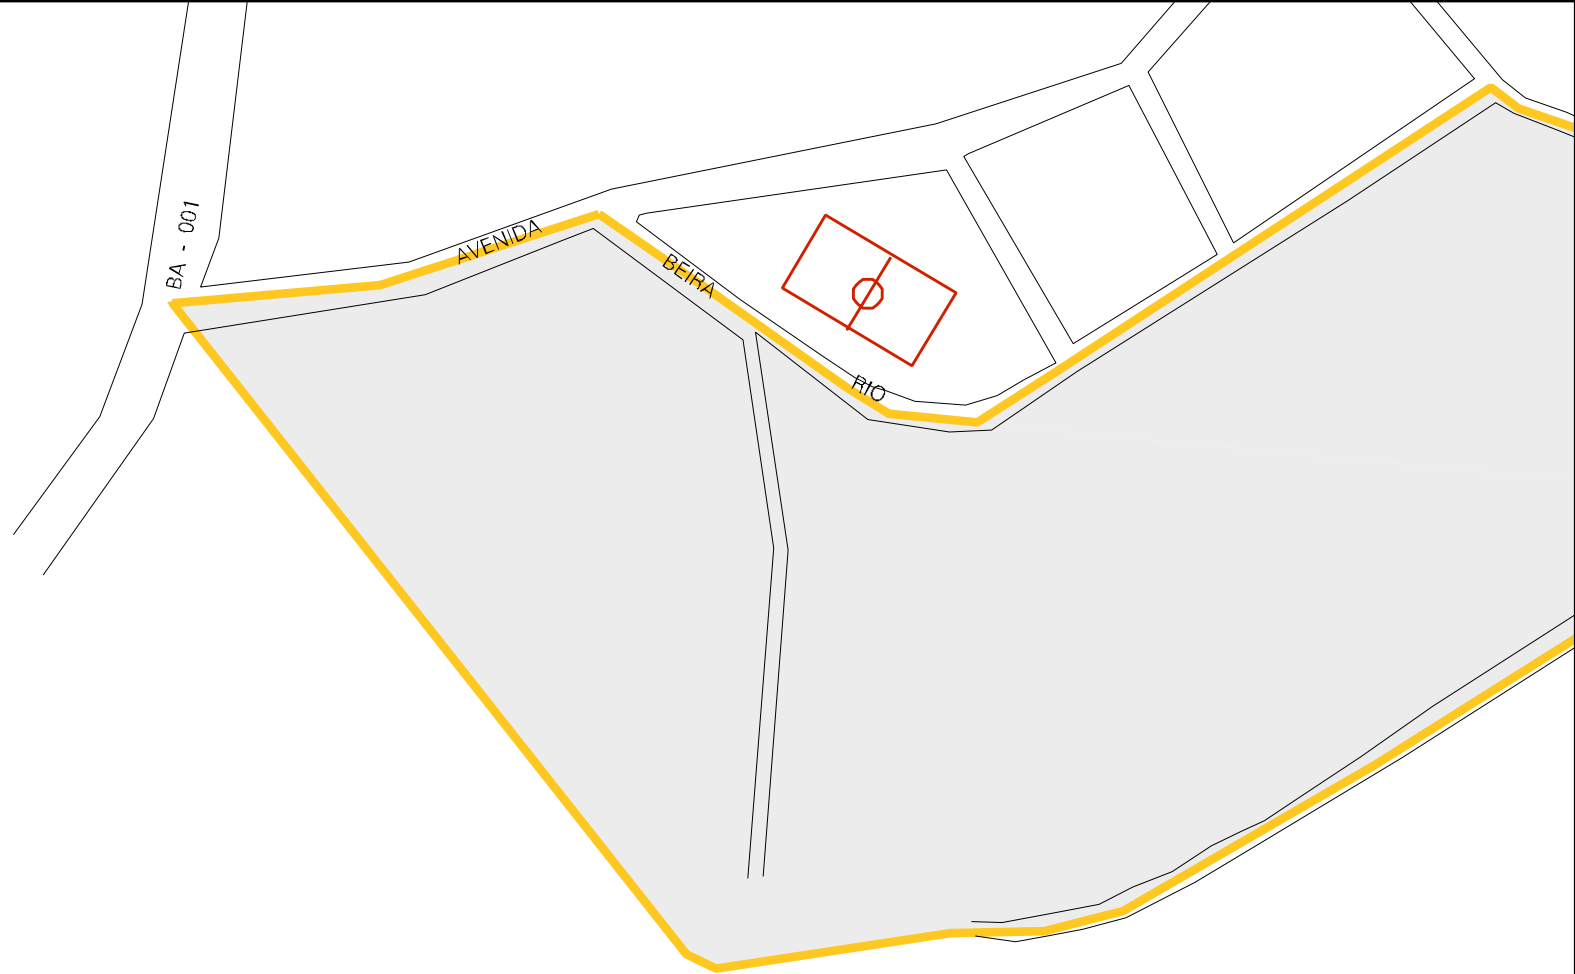

RUA

RUA DE

RUA

RUA SANTA RITA DE CASSIA

RUA

29 33208 15 00 0008

IGREJA
BATISTA

RUA DA IGREJA
BATISTA

ESTRADA PARA CACHA
PREGOS

RUA OGUNJA

CONDOMINIO

RUA CAVALO MARINHO

RUA BEIJUPIRA

VIA RUA PESCADIA

RUA TUBARAO

DOURADA

RUA BOMFIM

JARDIM CACHA

RUA DE CIMA

ESTRADA

PEDRO

SAO

RUA C

ESTADO DA BAHIA
MAPA DE SETOR URBANO - MSU
ESCALA: 1 : 4630