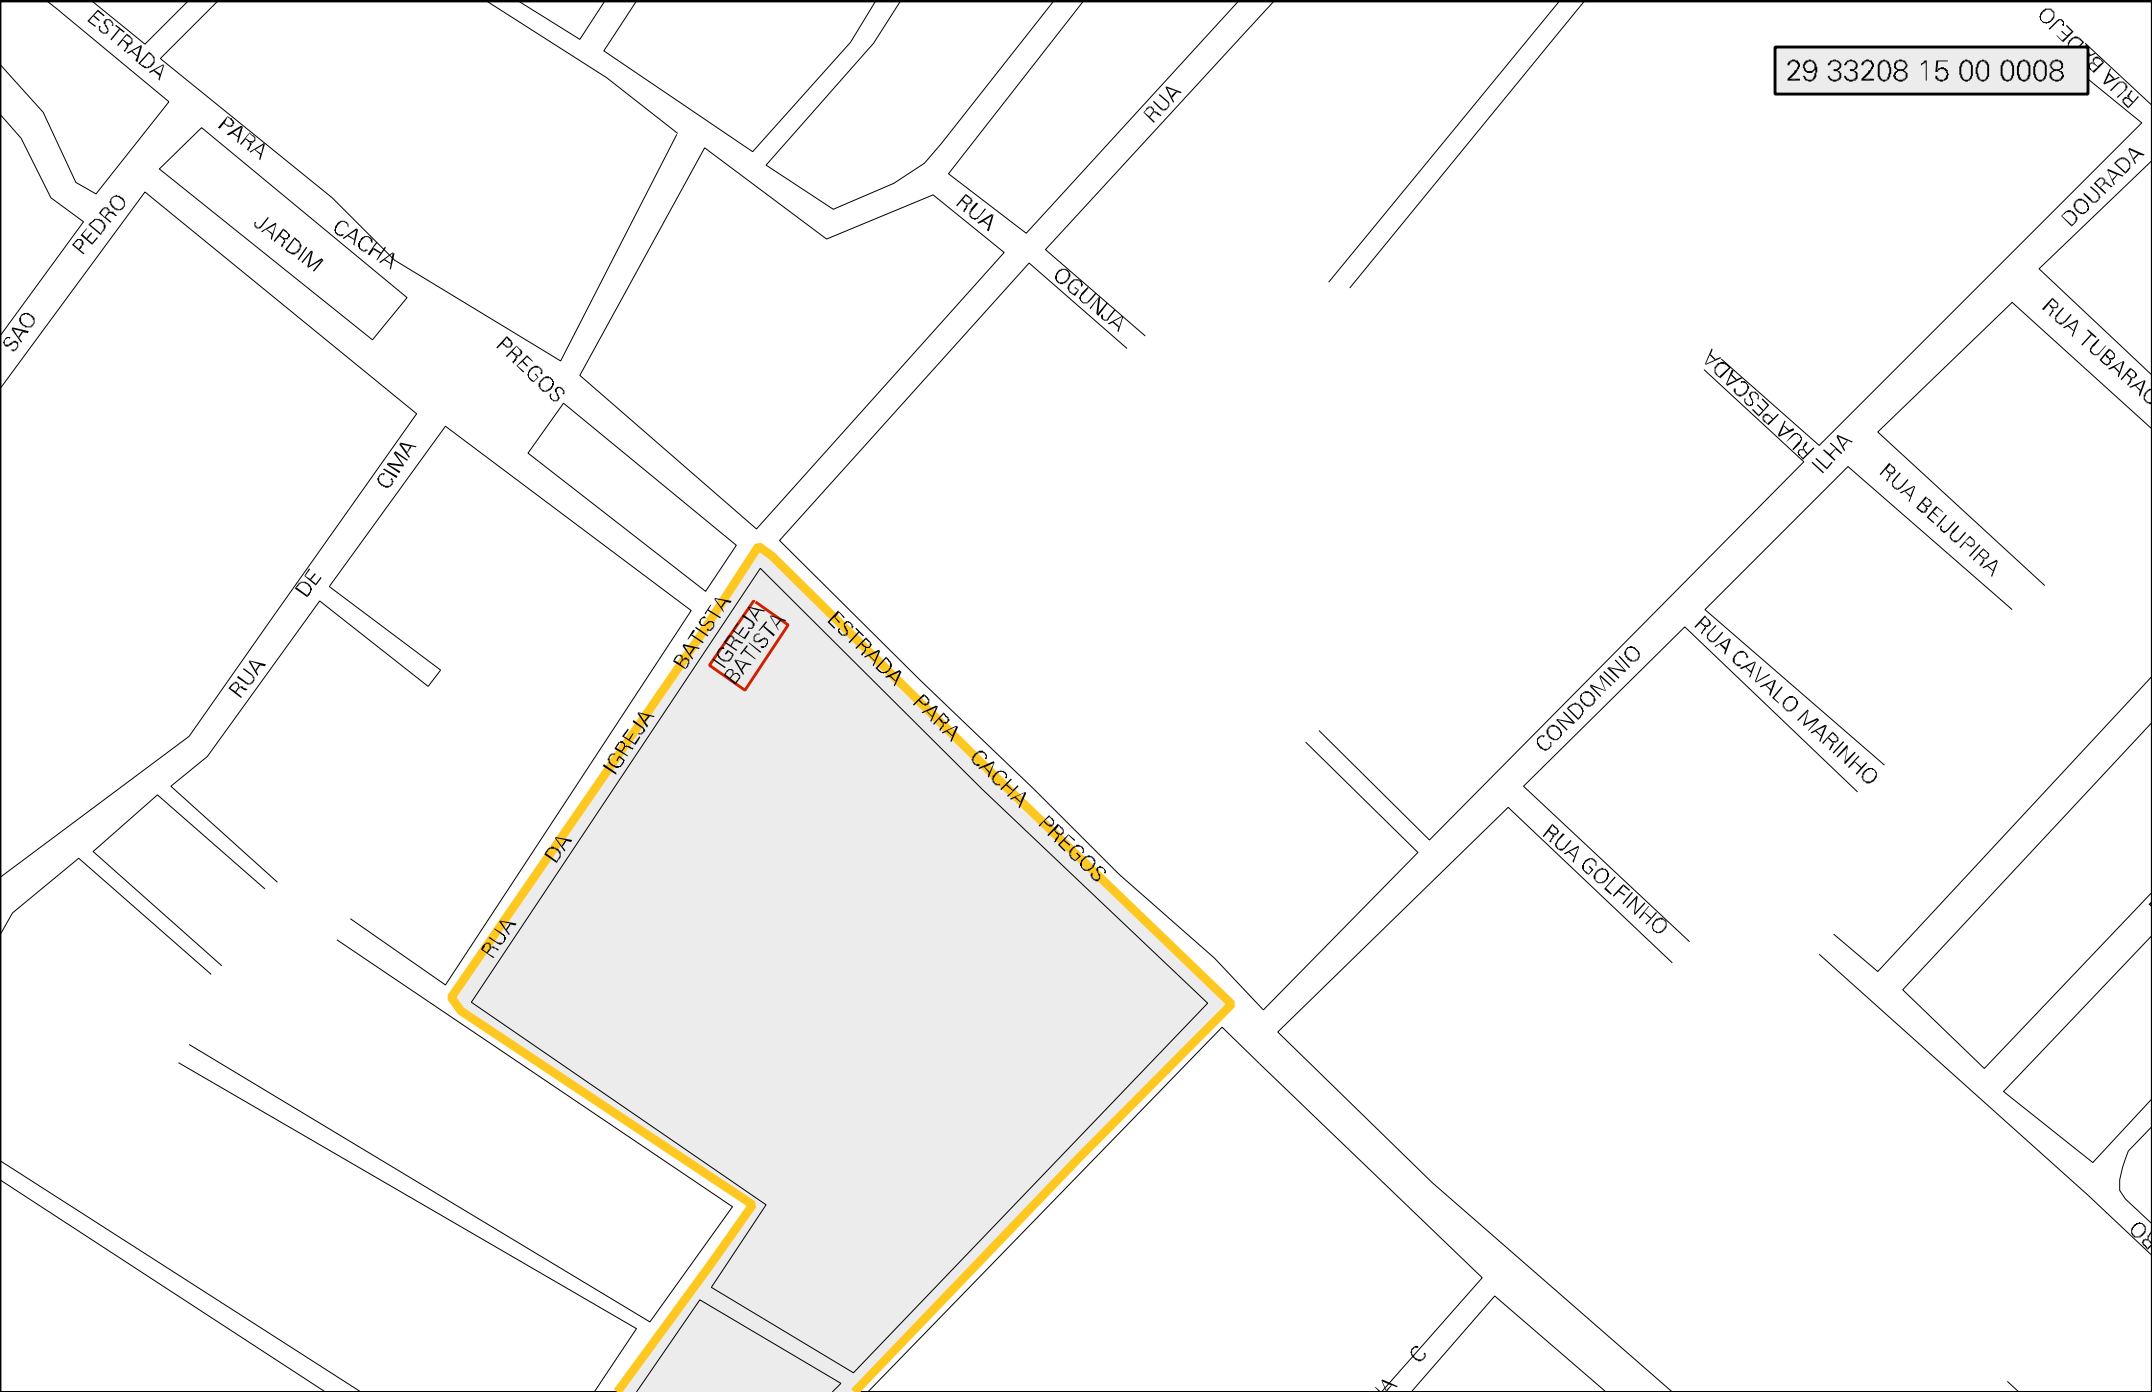

RUA

RUA DE

RUA

RUA SANTA RITA DE CASSIA

RUA

29 33208 15 00 0008

IGREJA
BATISTA

RUA DA IGREJA
BATISTA

ESTRADA PARA CACHA
PREGOS

RUA OGUNJA

CONDOMINIO

RUA CAVALO MARINHO

RUA BEIJUPIRA

VIA RUA PESCADIA

RUA TUBARAO

DOURADA

RUA BOMFIM

JARDIM CACHA

RUA DE CIMA

ESTRADA

PEDRO

SAO

RUA C

ESTADO DA BAHIA
MAPA DE SETOR URBANO - MSU
ESCALA: 1 : 4630