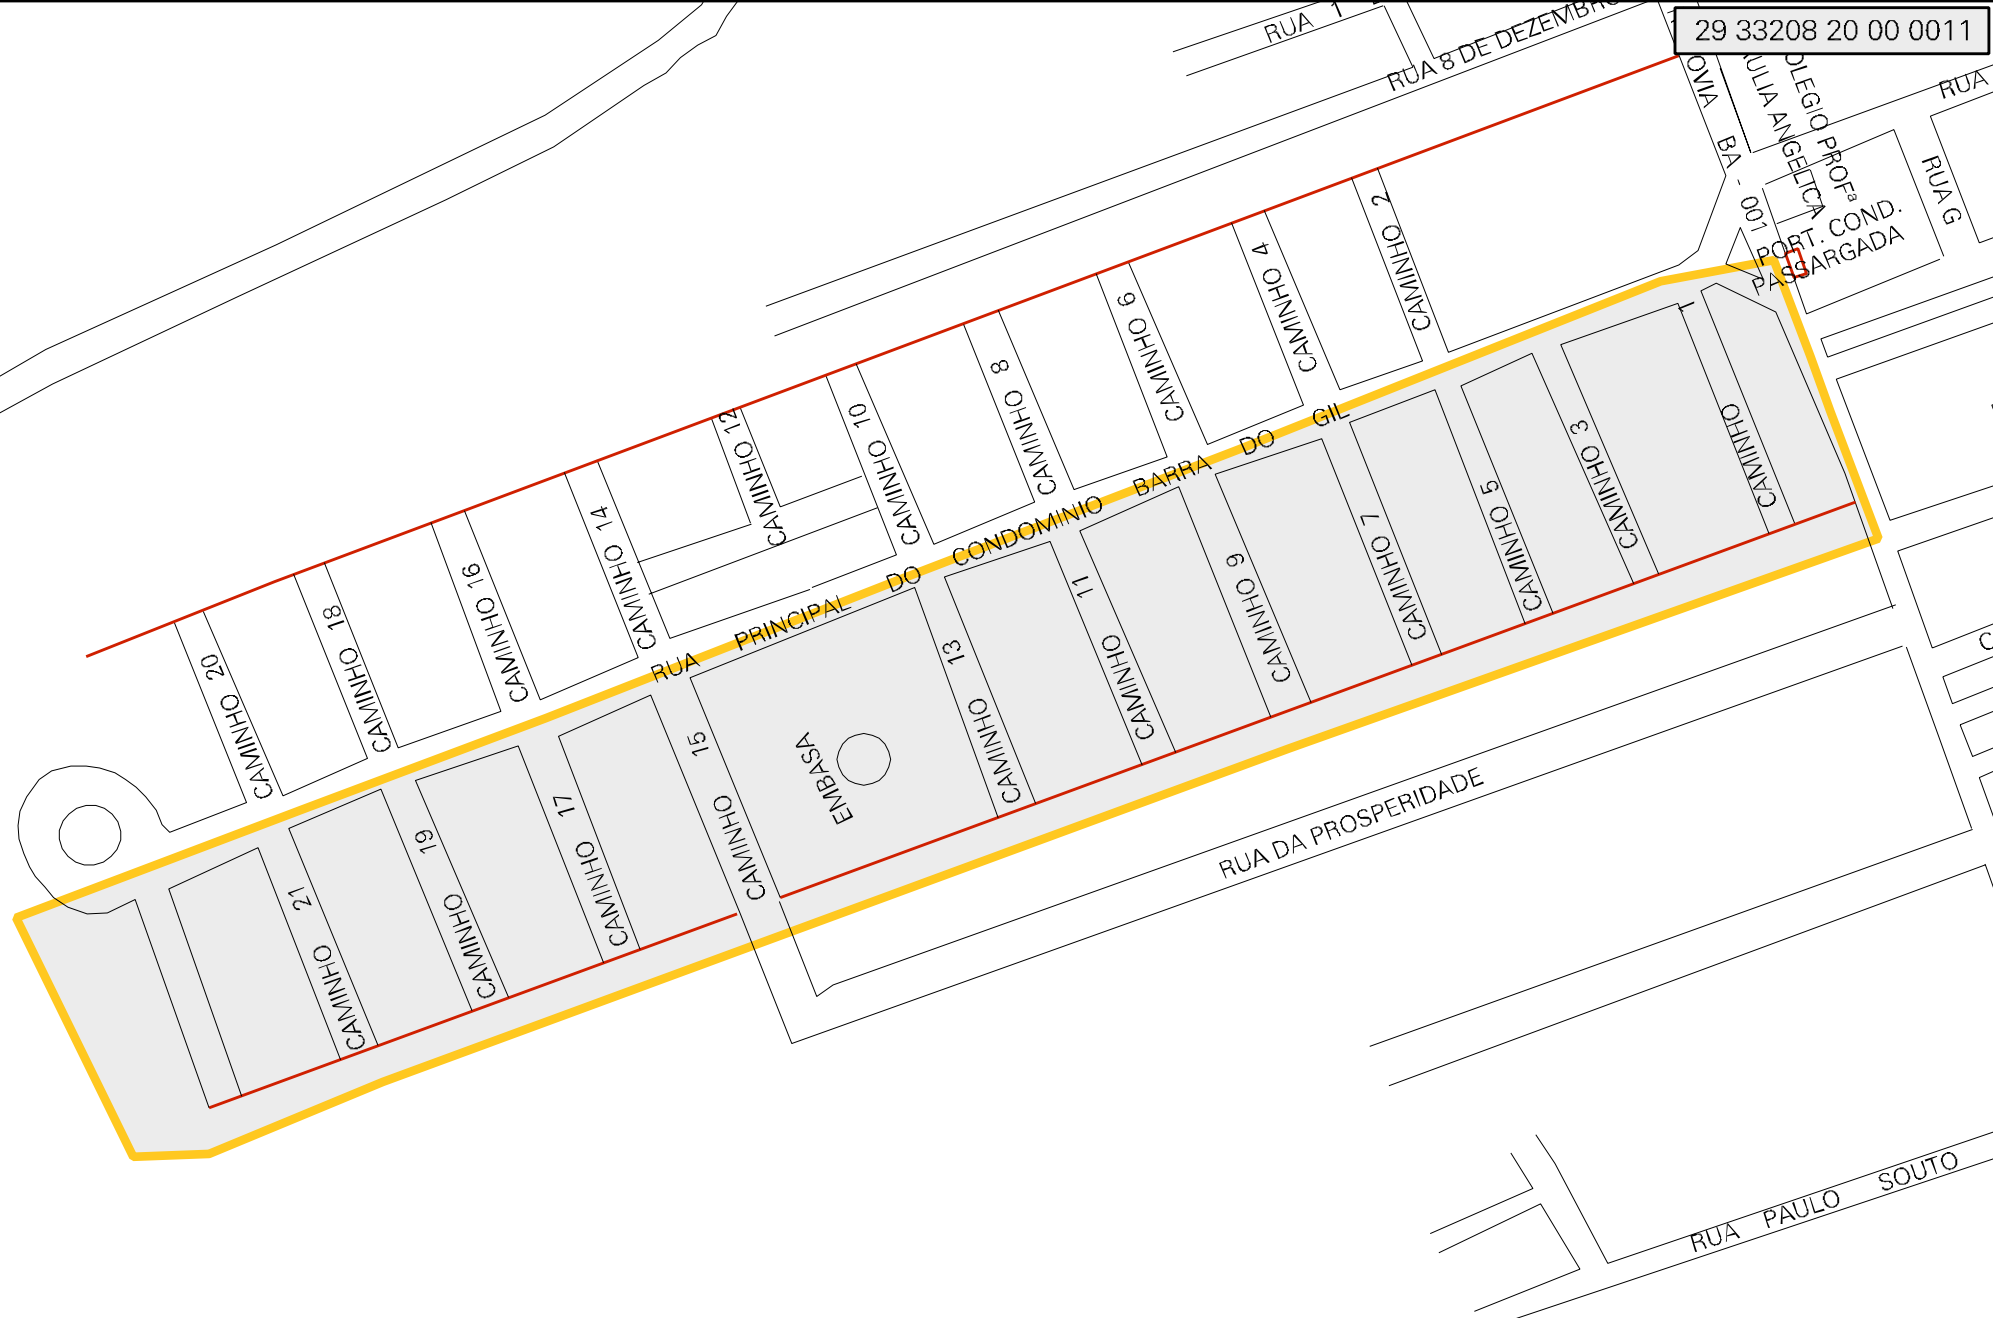

29 33208 20 00 0011

MUNICIPIO: 33208 - VERA CRUZ
 DISTRITO: 20 - MAR GRANDE
 SUBDISTRITO: 00
 SETOR: 0011 SITUACAO: 30

ESTADO DA BAHIA
 MAPA DE SETOR URBANO - MSU
 ESCALA: 1 : 4040