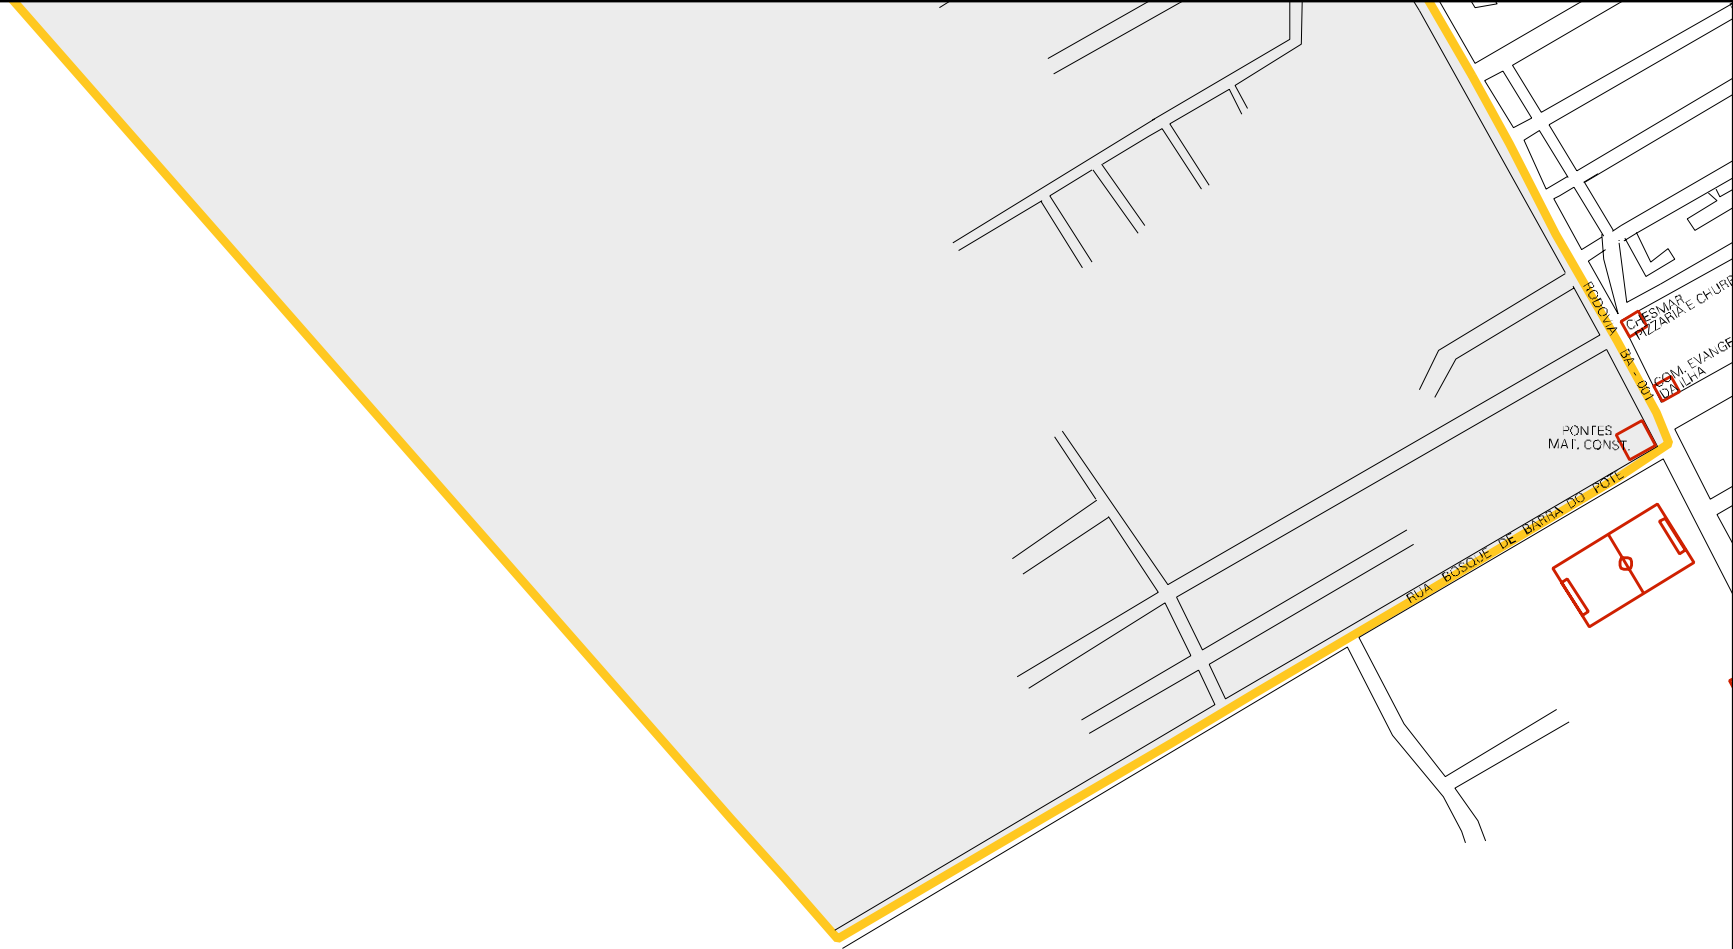

CONDOMINIO PRAIA DO

RUA

RUA

RUA

RUA

CENSO AGROPECUARIO 2006
CONTAGEM DA POPULAÇÃO 2007

MUNICIPIO: 33208 - VERA CRUZ
 DISTRITO: 20 - MAR GRANDE
 SUBDISTRITO: 00
 SETOR: 0022 SITUACAO: 30

ESTADO DA BAHIA
 MAPA DE SETOR URBANO - MSU
 ESCALA: 1 : 6774