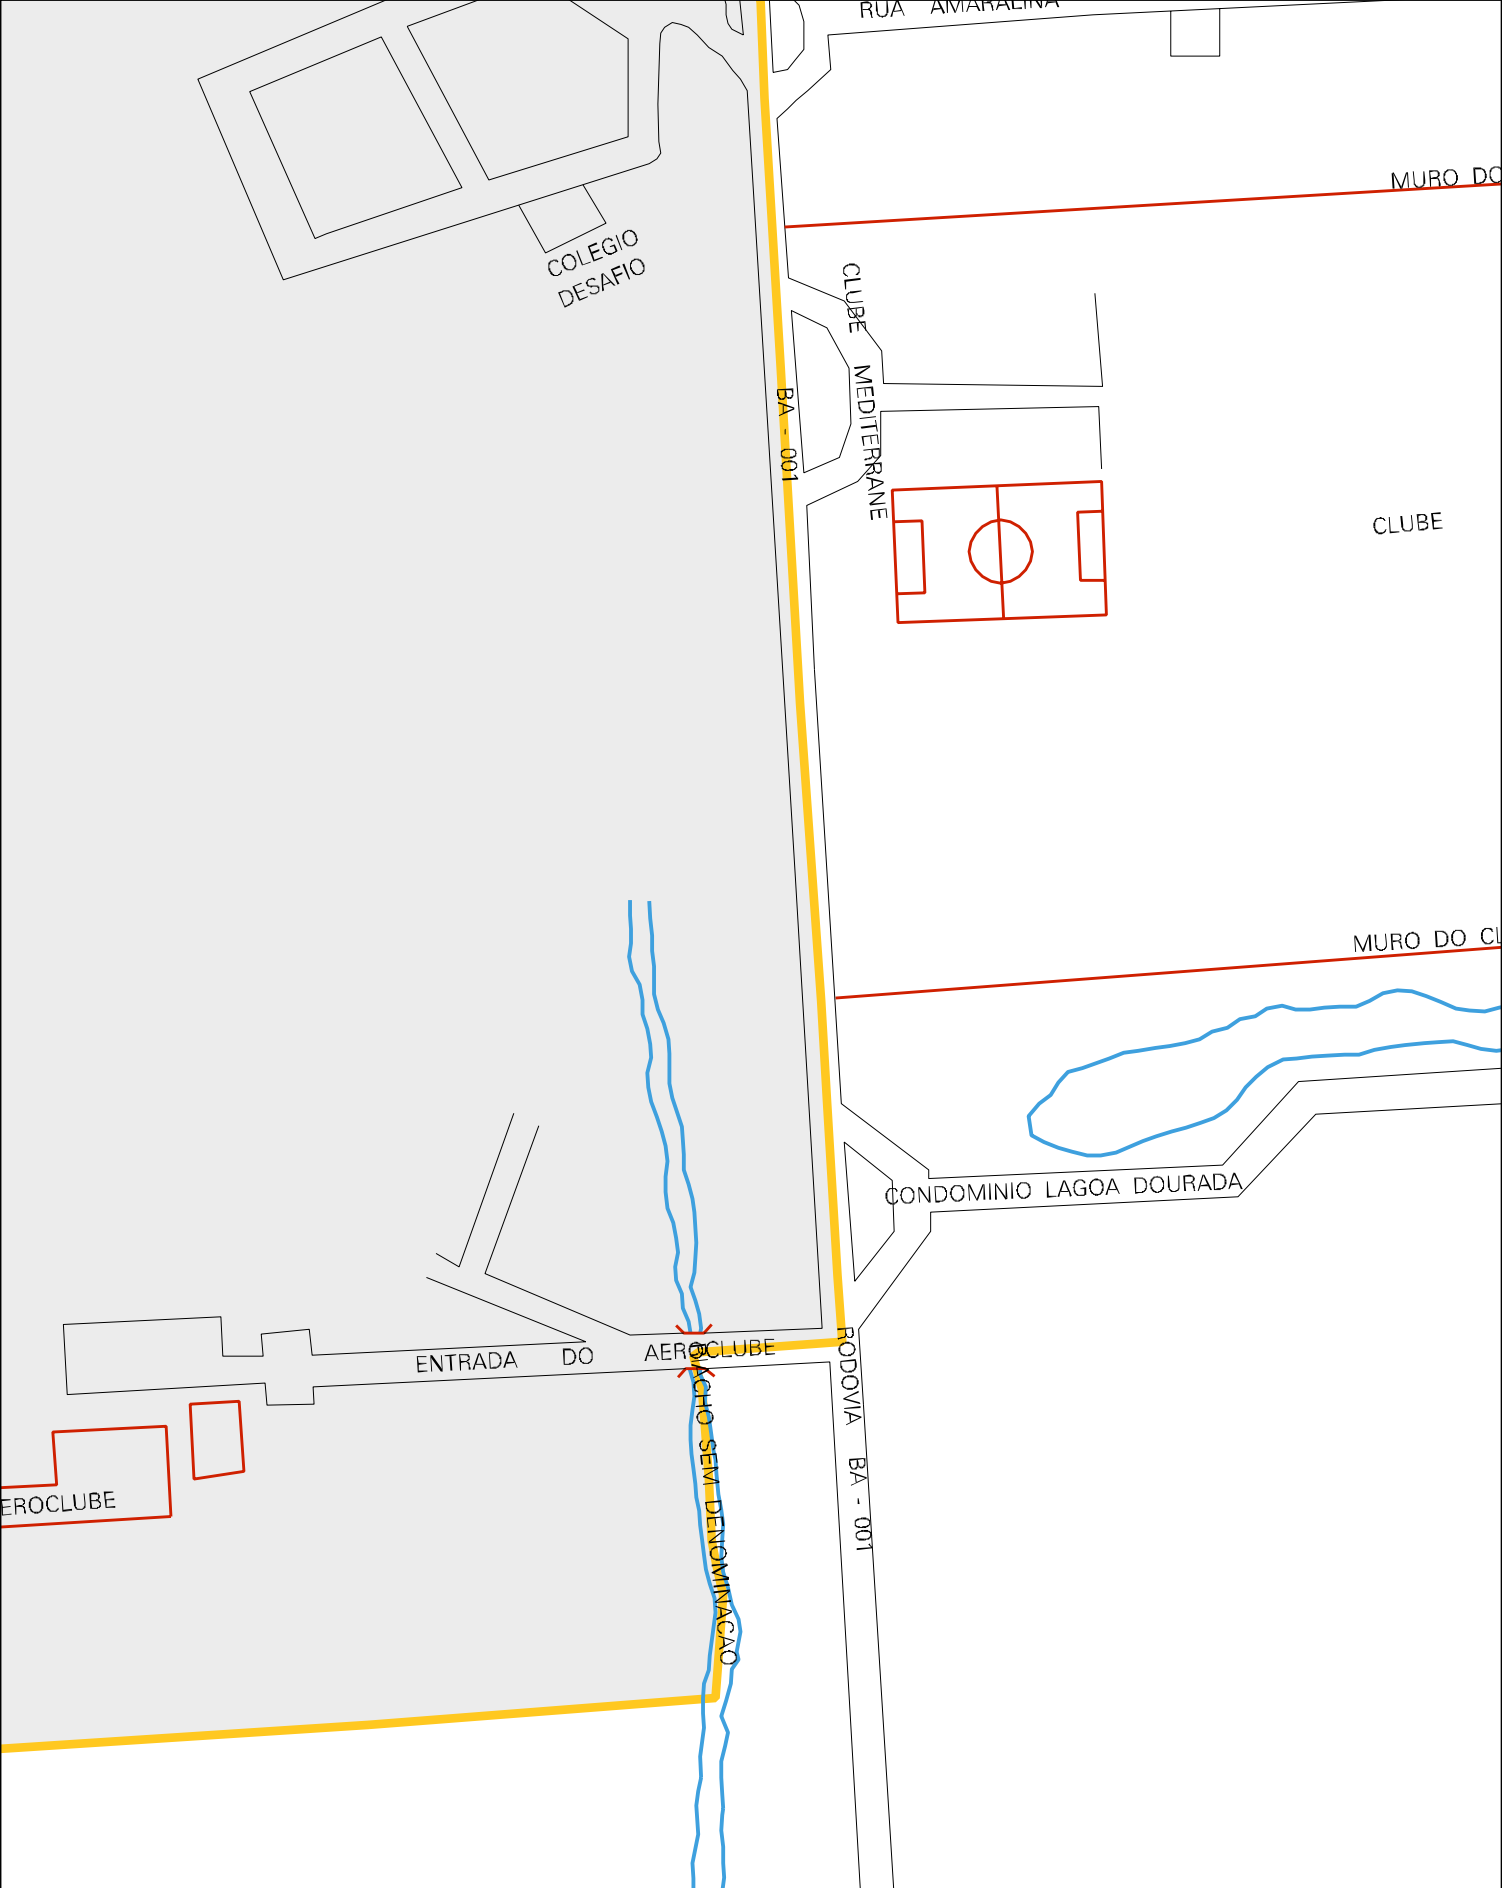

RUA DE CITA PRACA

RUA PRINCIPAL DE

RUA SANTO ANTONIO

RUA ANTONIO MARQUES
QUEDA DO CENTRO

PRACA DO CRUZEIRO

RUA JAIME JACINTO ALVES

RUA JAIME JACINTO ALVES

RUA DAS MANGUEIRAS
RUA SANTA BARBARA

RUA DO SOL

RUA DA FONTE

RODOVIA BA 001

RUA DAS MANGUEIRAS

RUA DA LAGOA

RUA DA LAGOA

MAX CENTER

BA 001

RUA PITUBA

CONDOMINIO ILHA

MAP

CAMPO DE POUSSO

A

ESTADO DA BAHIA
MAPA DE SETOR URBANO - MSU
ESCALA: 1 : 4407