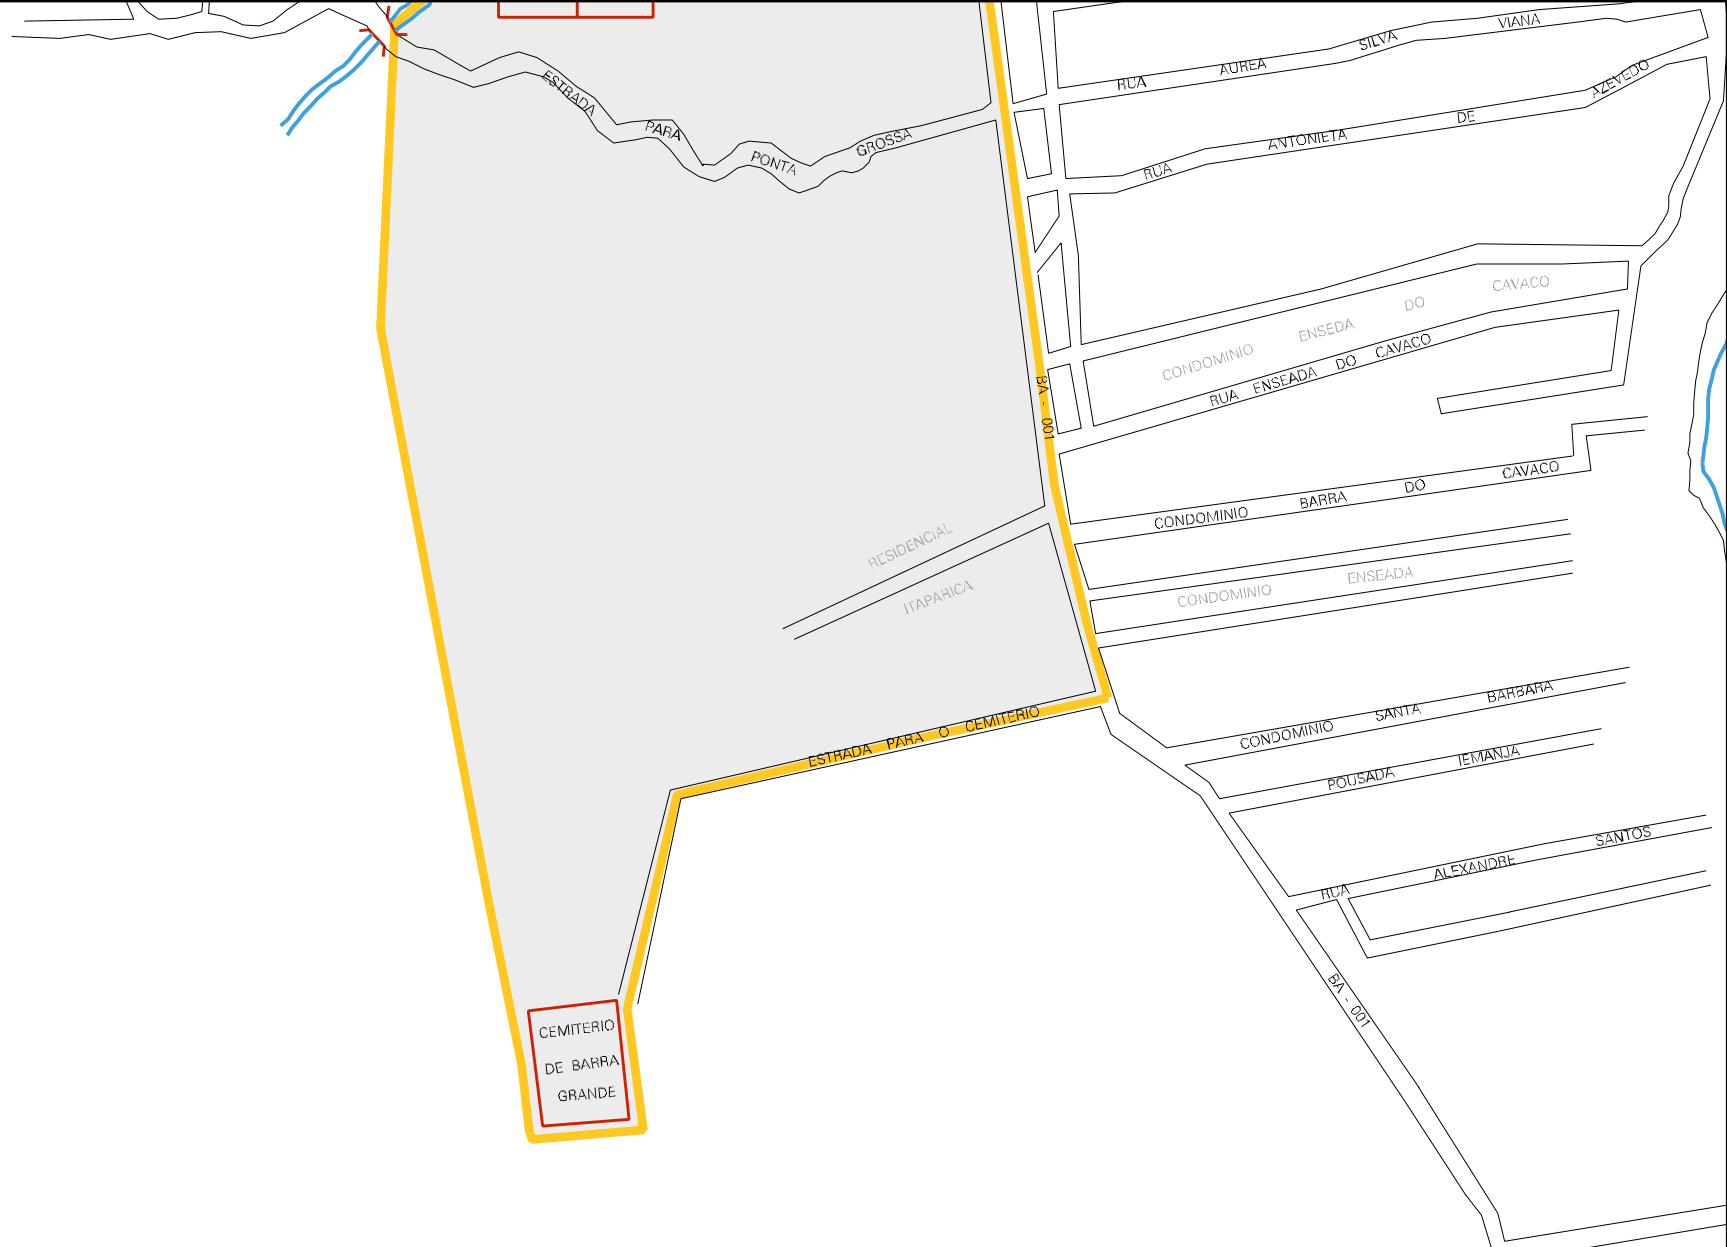

MUNICIPIO: 33208 - VERA CRUZ
DISTRITO: 20 - MAR GRANDE
SUBDISTRITO: 00
SETOR: 0036 SITUACAO: 30

ESTADO DA BAHIA
MAPA DE SETOR URBANO - MSU
ESCALA: 1 : 6870