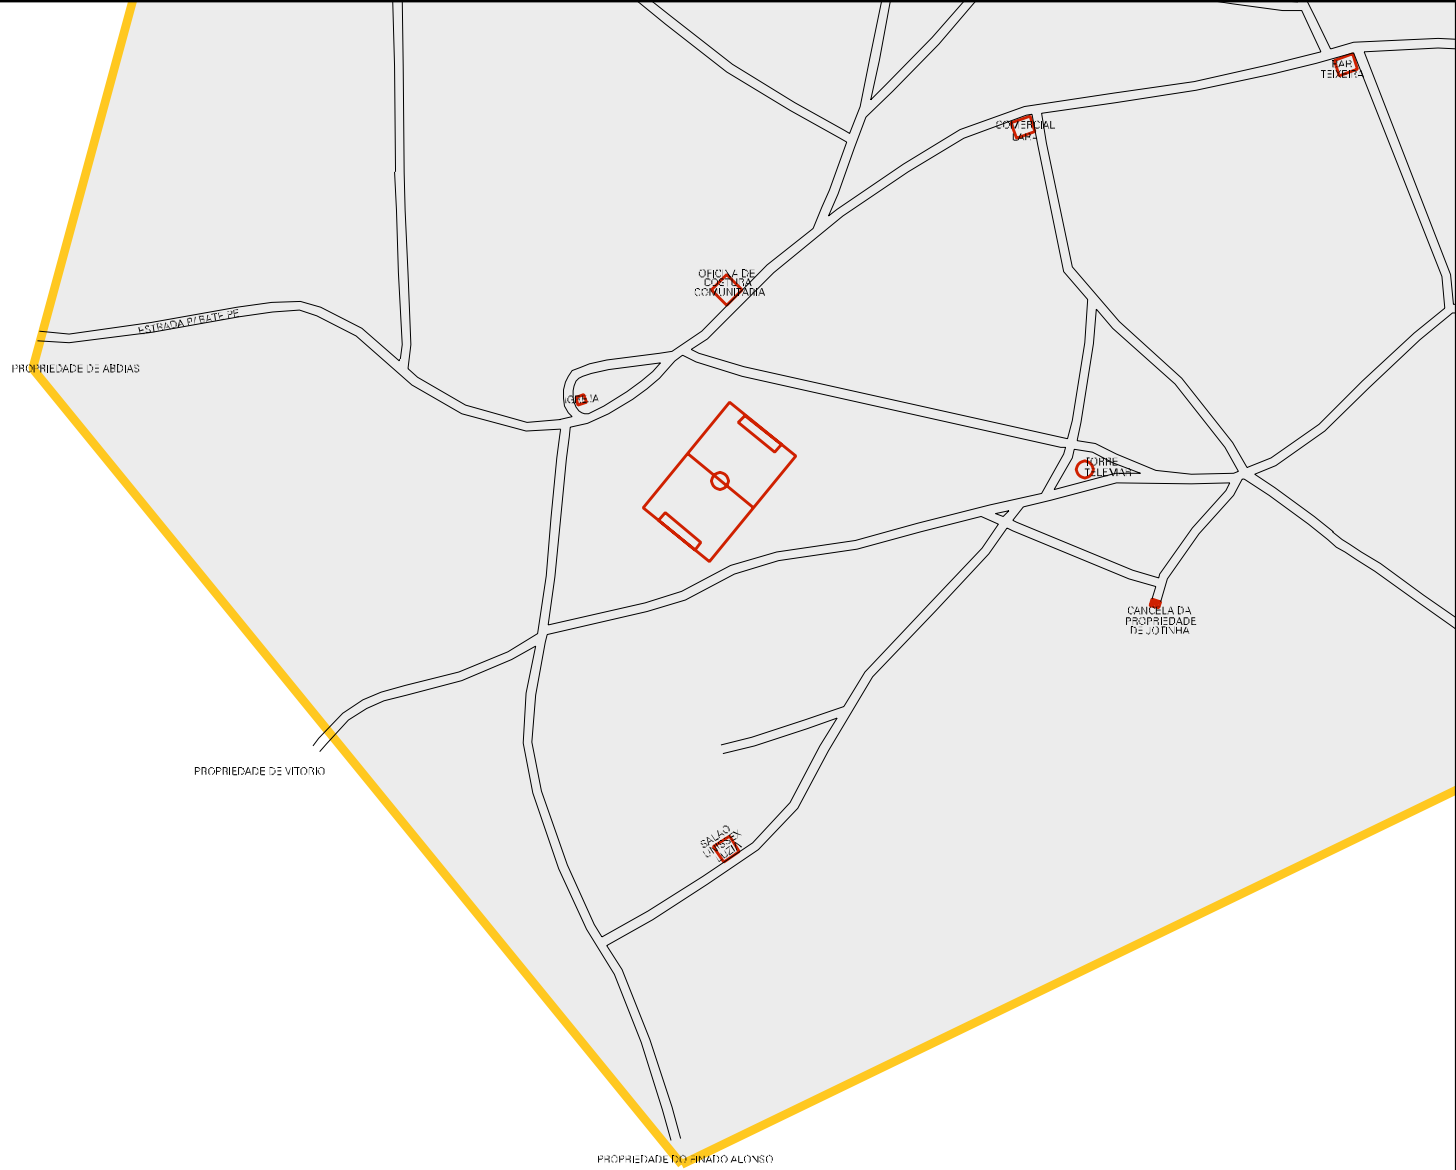

PROPRIEDADE DE MARCOLINO

PROPRIEDADE DE FLORESVALDO  
ZIN-OI

LAGO

ESTOFAZINHA

CASA DE  
FARINHA

ESTADO DA BAHIA  
MAPA DE SETOR URBANO - MSU  
ESCALA: 1 : 5725