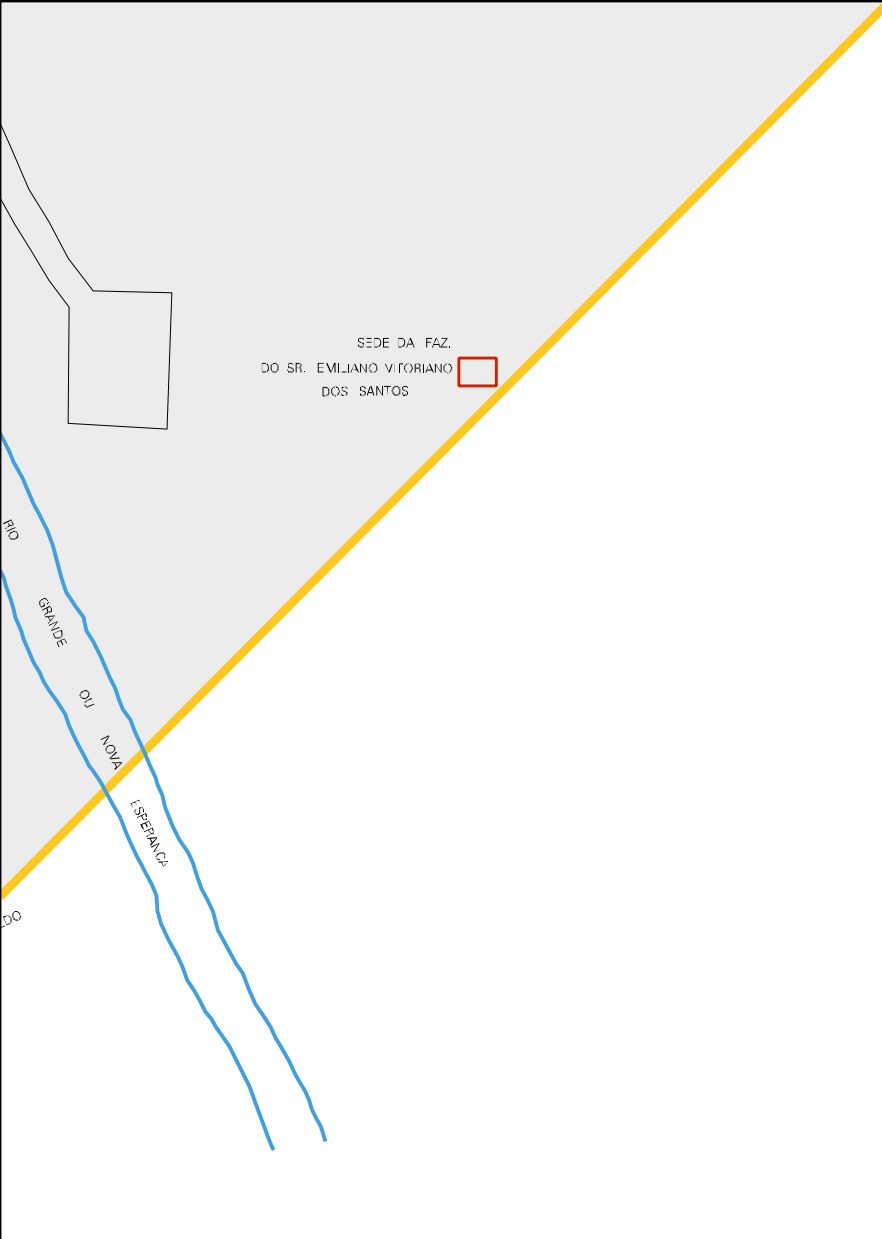

CENSO AGROPECUARIO 2006
CONTAGEM DA POPULAÇÃO 2007

MUNICIPIO: 33505 - WENCESLAU GUIMARÃES
DISTRITO: 05 - WENCESLAU GUIMARÃES
SUBDISTRITO: 00
SETOR: 0022 SITUACAO: 50
AGLOM. RURAL: 00005 - NOVA ESPERANÇA

SEDE DA FAZ.
DO SR. EMILIANO VITORIANO
DOS SANTOS