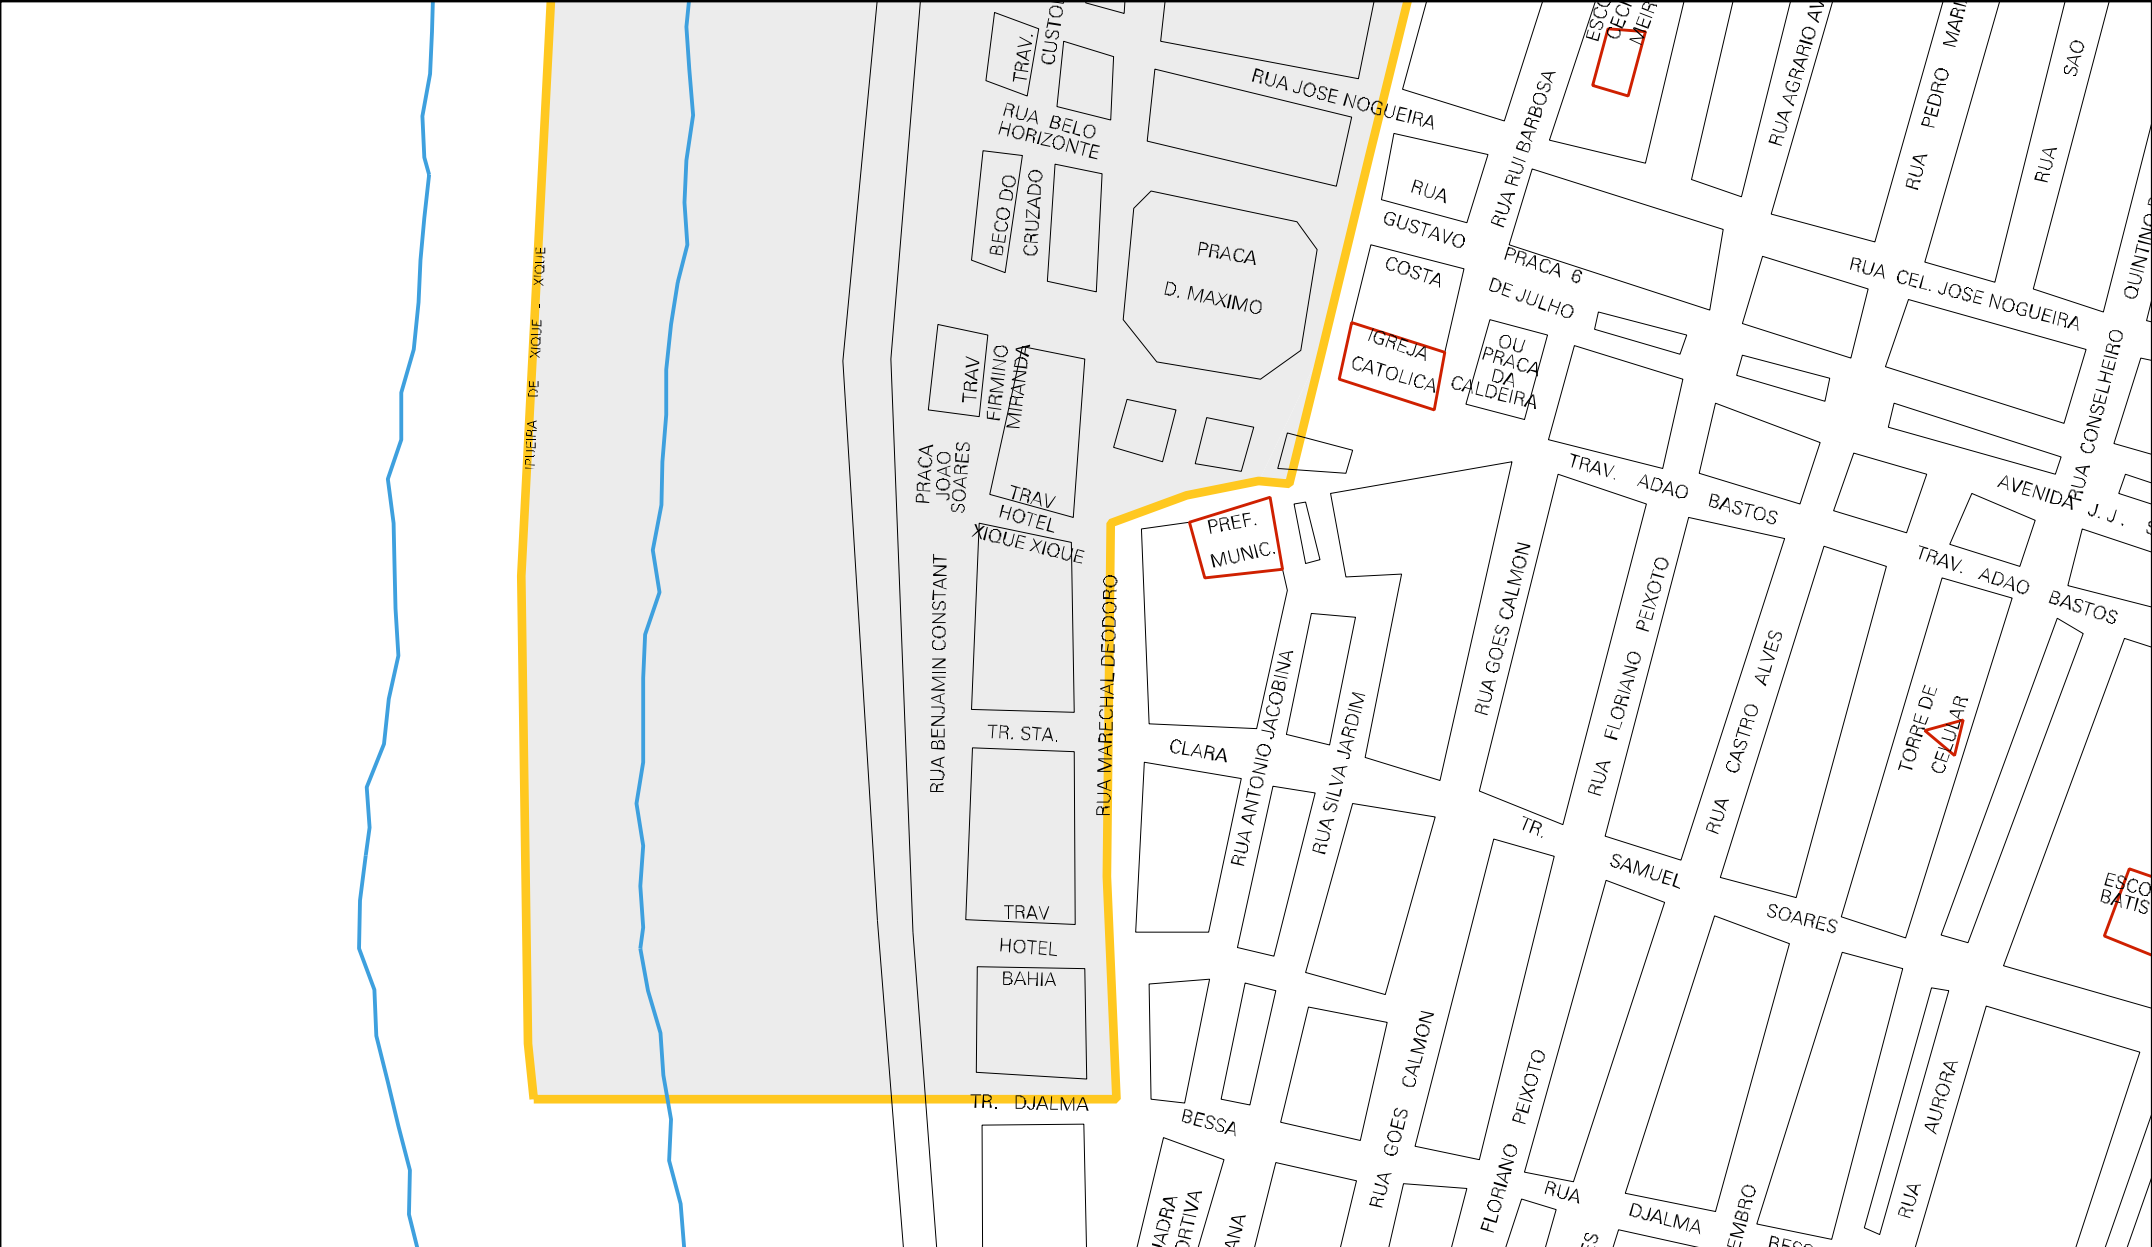

RUA OSVALDO CRUZ

RUA

RUA C

TRAVESSA DOS ESPORTES

DA SILVA

RUA RUI BARBOSA

PRAÇA JOSE CARLOS

RUA D. PEDRO II

RUA RUI BARBOSA

RUA D. PEDRO I

RUA

JOAO

GUIMARAES

RUA JOSE

GUIMARAES

RUA BARAO DO RIO BRANCO

PRAÇA CORONEL FRANCISCO GUIMARAES

RUA DR. MAGALHAES

RUA MANOEL TEIXEIRA

RUA MONSENHOR COSTA

RUA

ELINO

JOAO

MUNICIPIO: 33604 - XIQUE-XIQUE  
 DISTRITO: 05 - XIQUE-XIQUE  
 SUBDISTRITO: 00  
 SETOR: 0024 SITUAÇÃO: 10

ESTADO DA BAHIA  
 MAPA DE SETOR URBANO - MSU  
 ESCALA: 1 : 3717