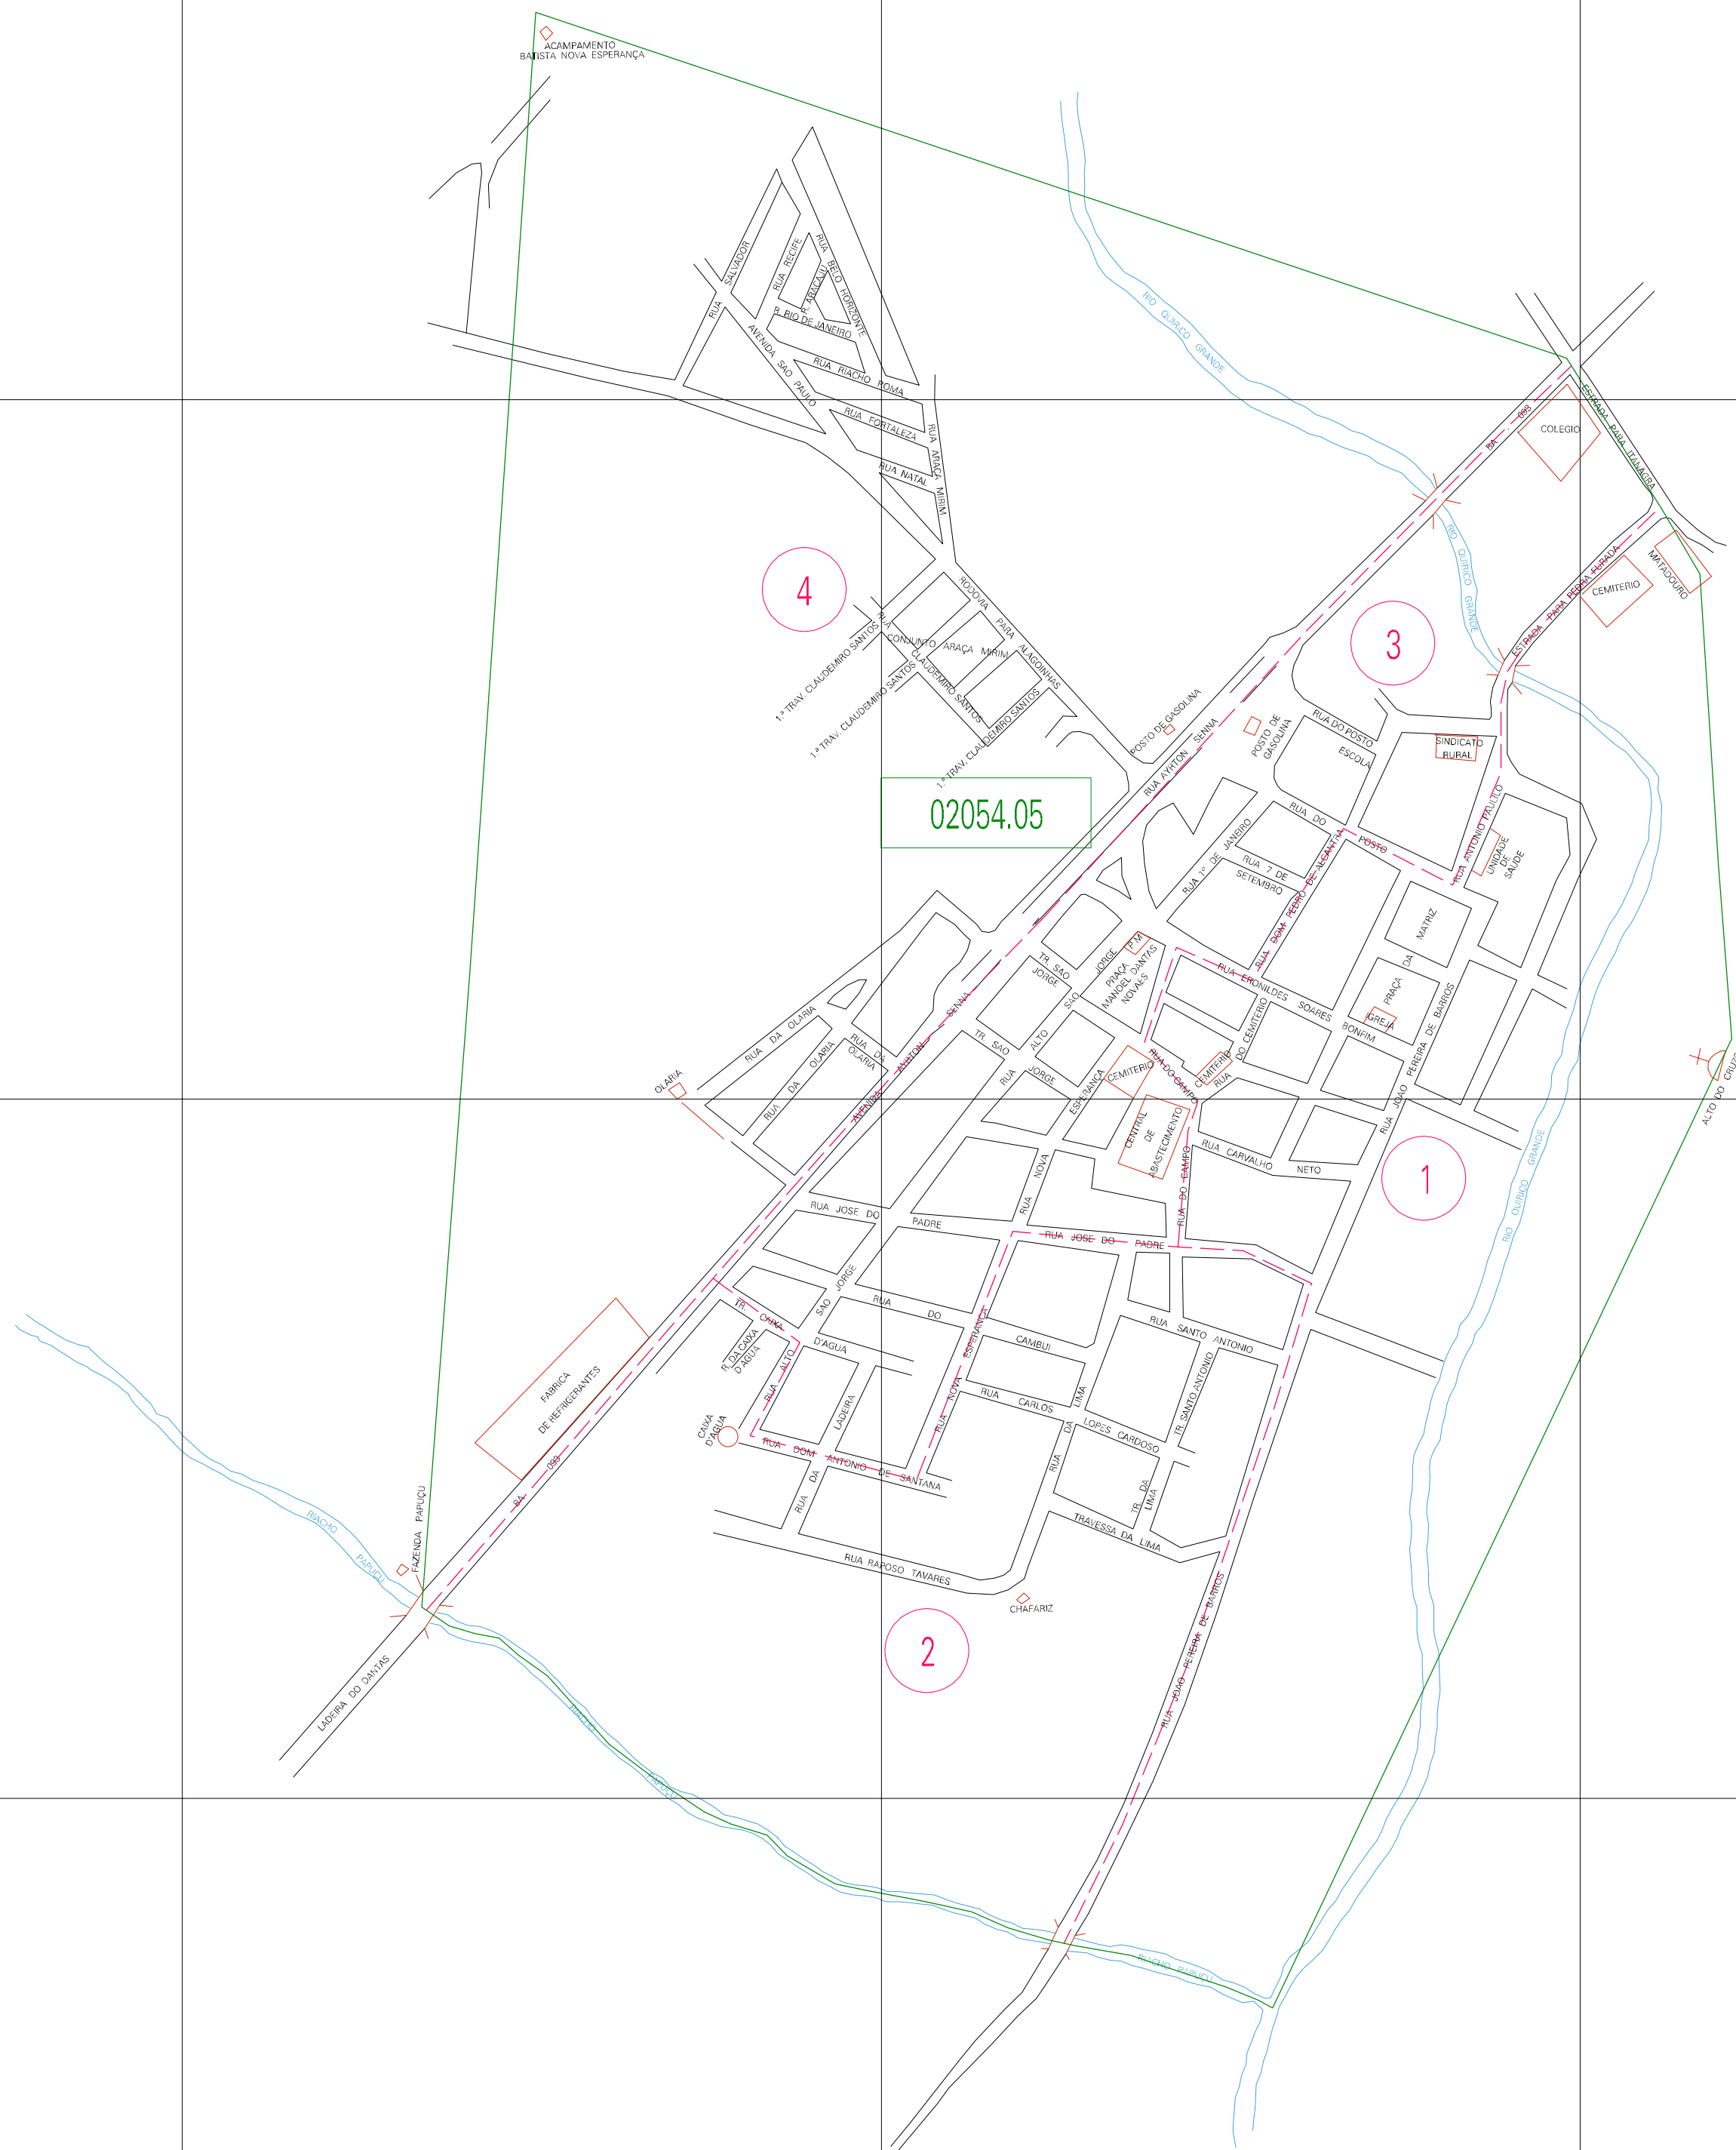

( 585.9, 8650.4)

( 587.9, 8650.4)

( 585.9, 8649.4)

( 587.9, 8649.4)

ESTADO DA BAHIA  
 Município: 29.02054  
 ARAÇÁS  
 Folha : 01 - 01

Arquivo: 2902054.dgn  
 Limites(km): ( 585.4, 8648.9) - ( 588.4, 8650.9)

- LEGENDA**
- LIMITES**
- Município ou Perímetro Urbano
  - Distrito
  - Subdistrito, RA, Zona ou similar
  - Bairro ou similar
  - Setor Censitário
- CODIGOS**
- 22306.05 Distrito (cod. do município + cod. do distrito)
  - 05.08 Subdistrito (cod. do distrito + cod. do subdistrito)
  - 003 Bairro (cod. do bairro no município)
  - 25 Setor (número do setor no distrito ou subdistrito)

MAPA URBANO DIGITAL  
 FOLHA A1