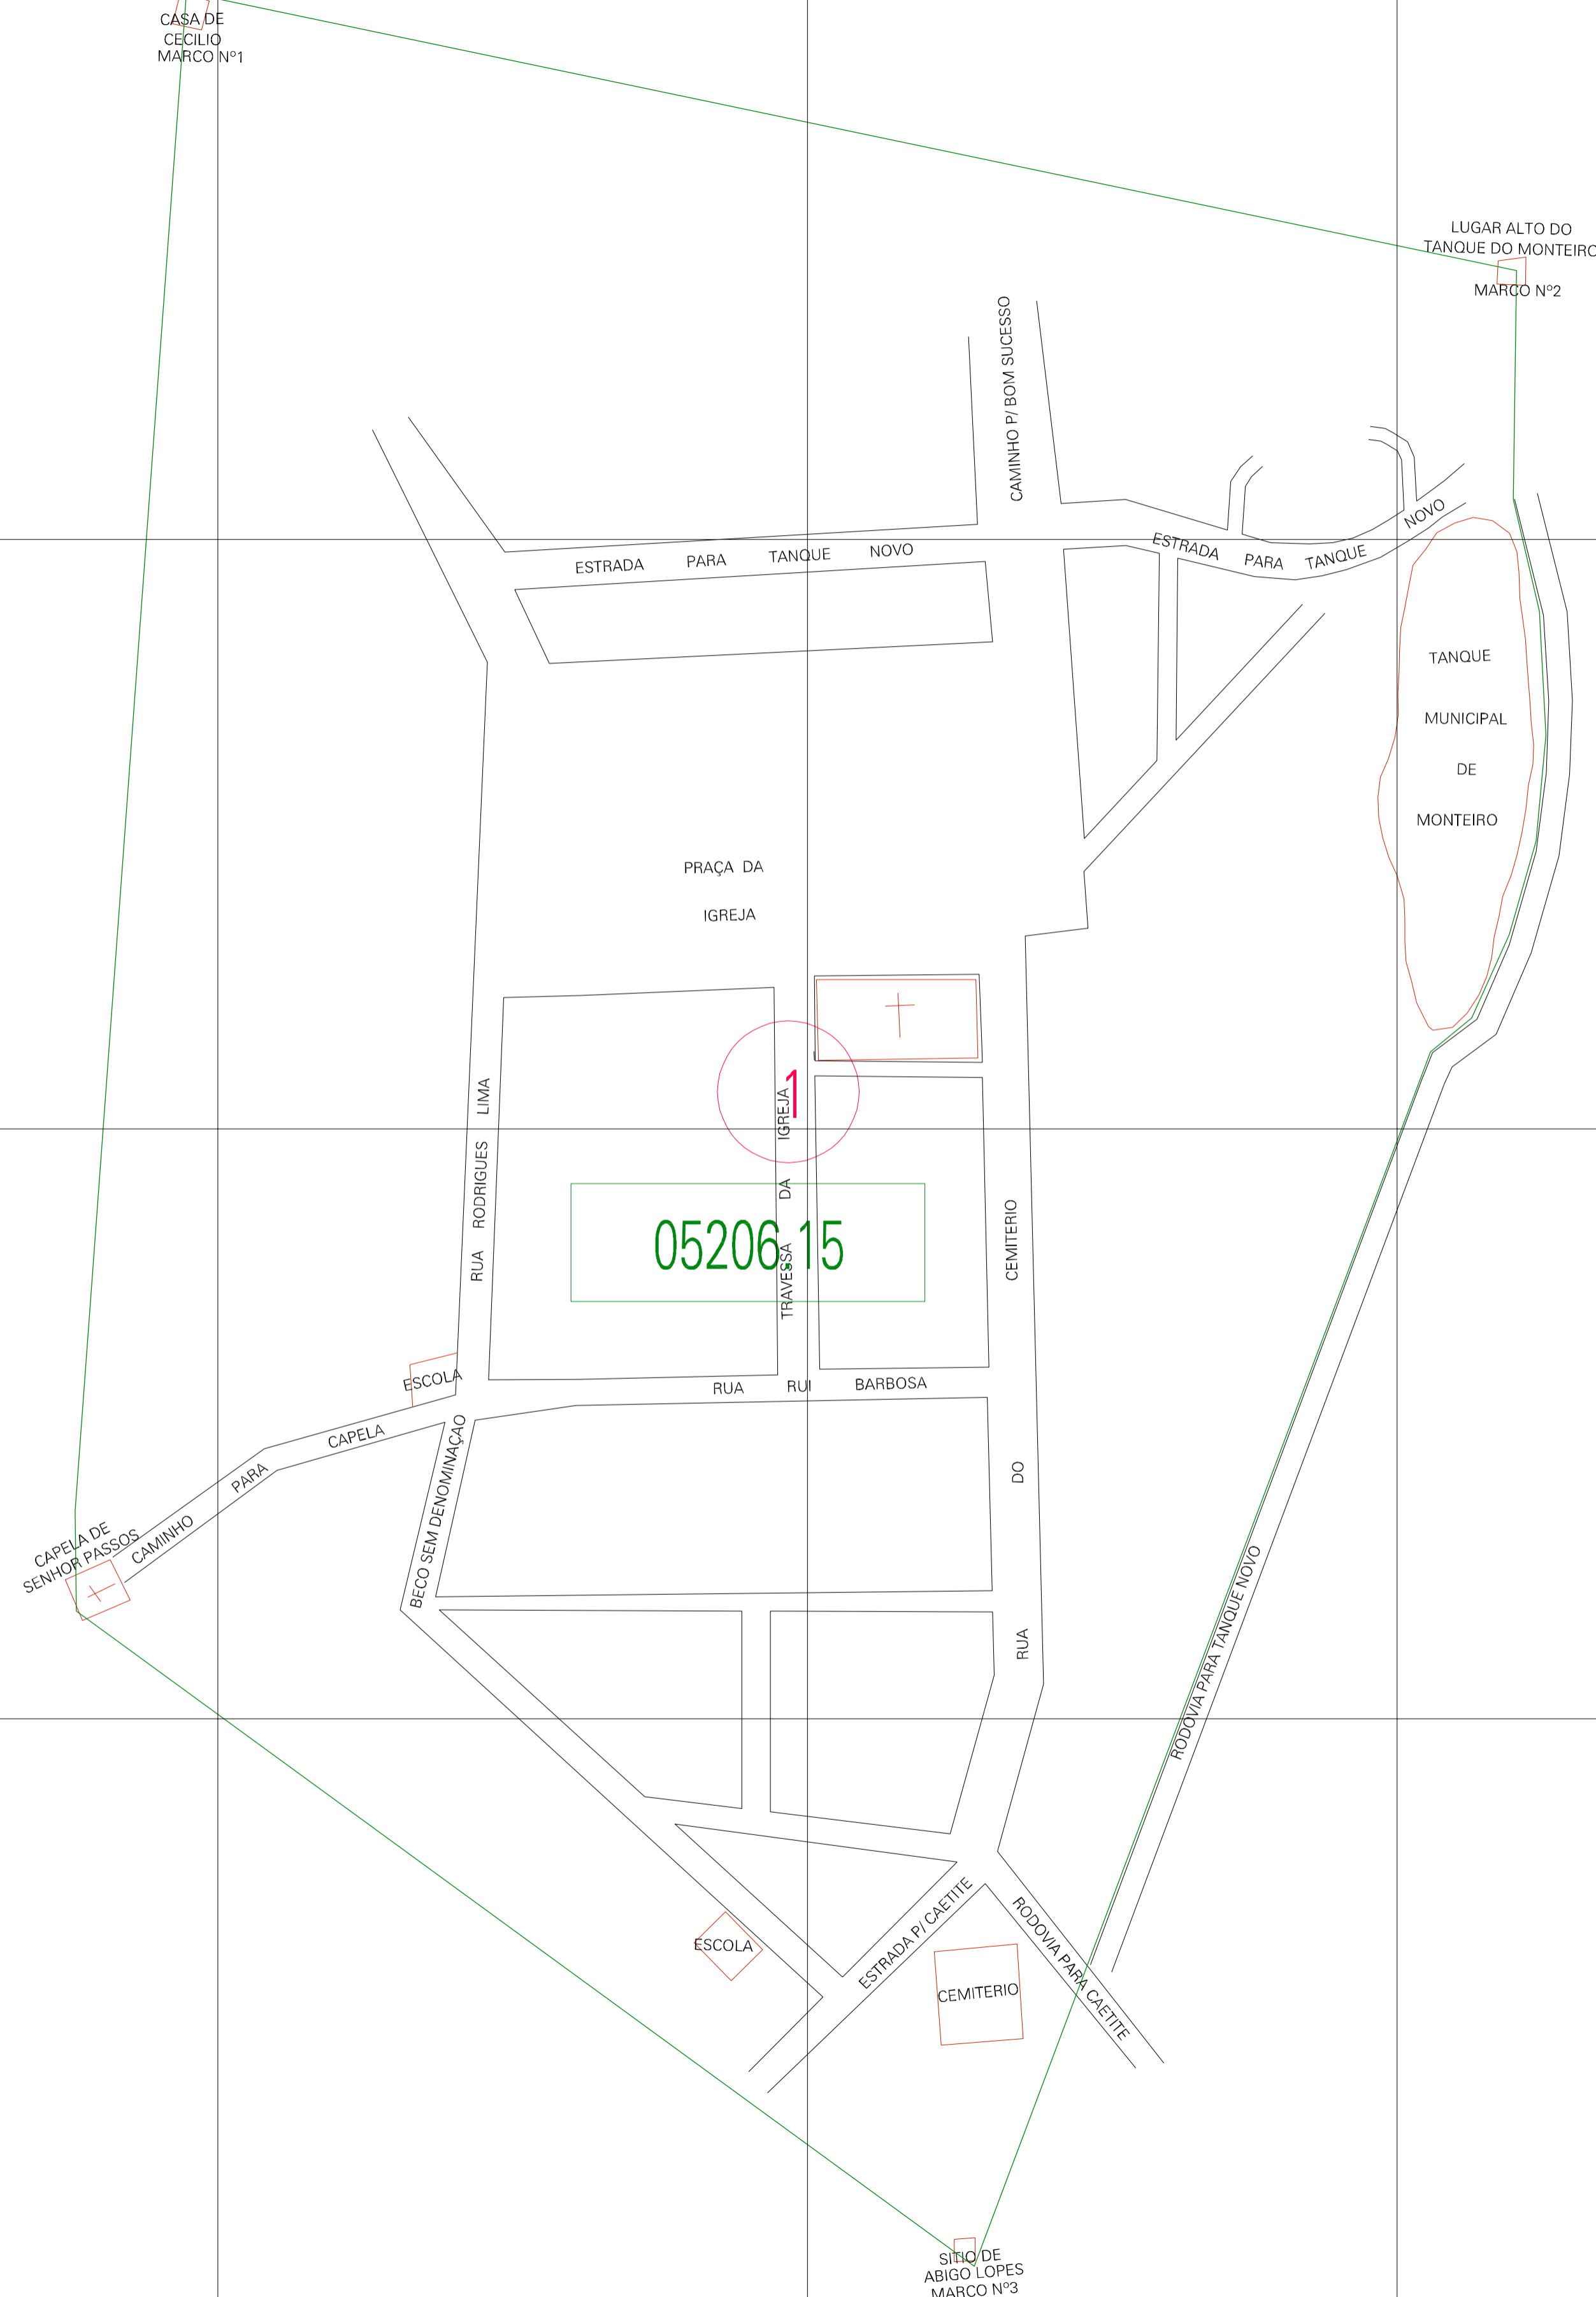

(762.206, 8491.52)

(763.206, 8491.52)

(762.206, 8491.02)

(763.206, 8491.02)

ESTADO DA BAHIA

Município: 29.05206

CAETITÉ

Folha : 01 - 01

Arquivo: 290520615.dgn

LEGENDA

LIMITES

- Município ou Perimetro Urbano
- Distrito
- Subdistrito, RA, Zona ou similar
- Bairro ou similar
- Sector Censitário

CODIGOS

- 22306.05 Distrito (cod. do município + cod. do distrito)
- 05.06 Subdistrito (cod. do distrito + cod. do subdistrito)
- 003 Bairro (cod. do bairro no município)
- 25 Sector (número do setor no distrito ou subdistrito)

Articulação de Folhas

MAPA URBANO DIGITAL

FOLHA A1

CENSO AGROPECUARIO 2006

CONTAGEM DA POPULAÇÃO 2007

Data de Impressão: 08.10.07