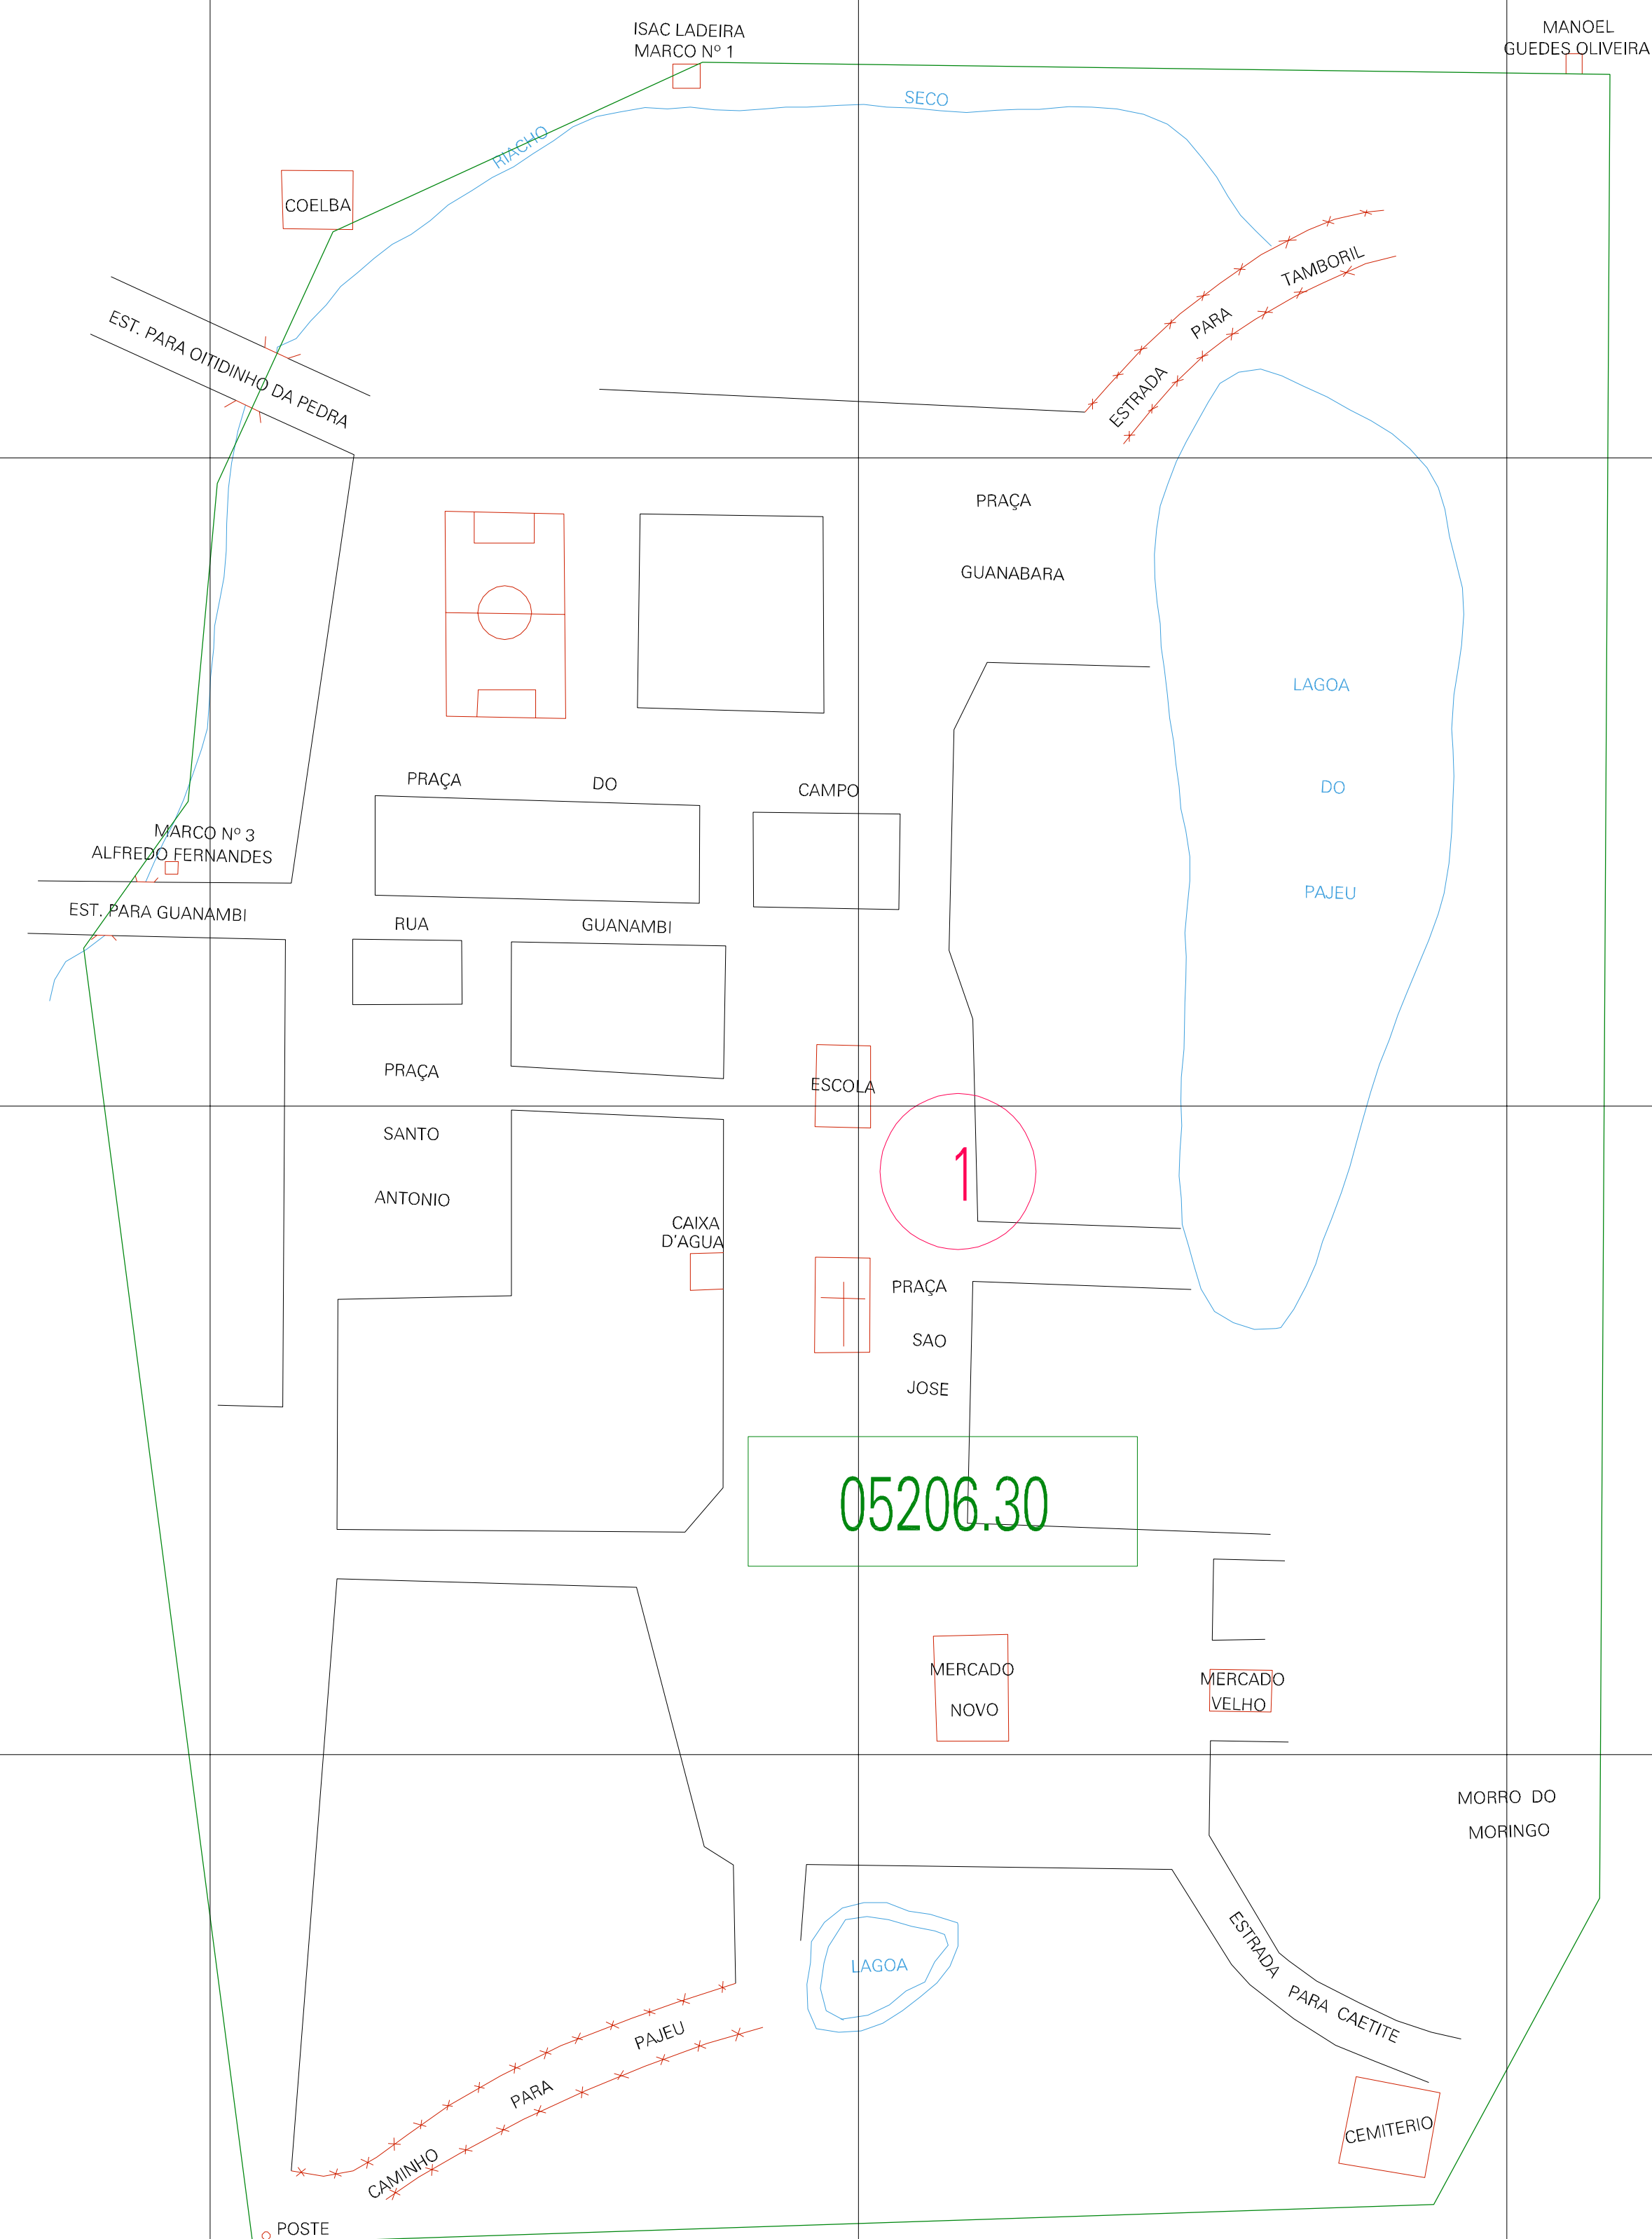

(754.967, 8448.801)

(755.967, 8448.801)

(754.967, 8448.301)

(755.967, 8448.301)

ESTADO DA BAHIA
 Município: 29.05206
 CAETITÉ
 Folha : 01 - 01
 Arquivo: 290520630.dgn
 Limites(km): (754.717, 8448.051) - (756.217, 8449.051)

- LEGENDA**
- LIMITES**
- Município ou Perímetro Urbano
 - - - Distrito
 - - - Subdistrito, RA, Zona ou similar
 - - - Bairro ou similar
 - - - Setor Censitário
- CODIGOS**
- 22306.05 Distrito (cod. do município + cod. do distrito)
 - 05.06 Subdistrito (cod. do distrito + cod. do subdistrito)
 - 003 Bairro (cod. do bairro no município)
 - 25 Setor (número do setor no distrito ou subdistrito)

MAPA URBANO DIGITAL
 FOLHA A1