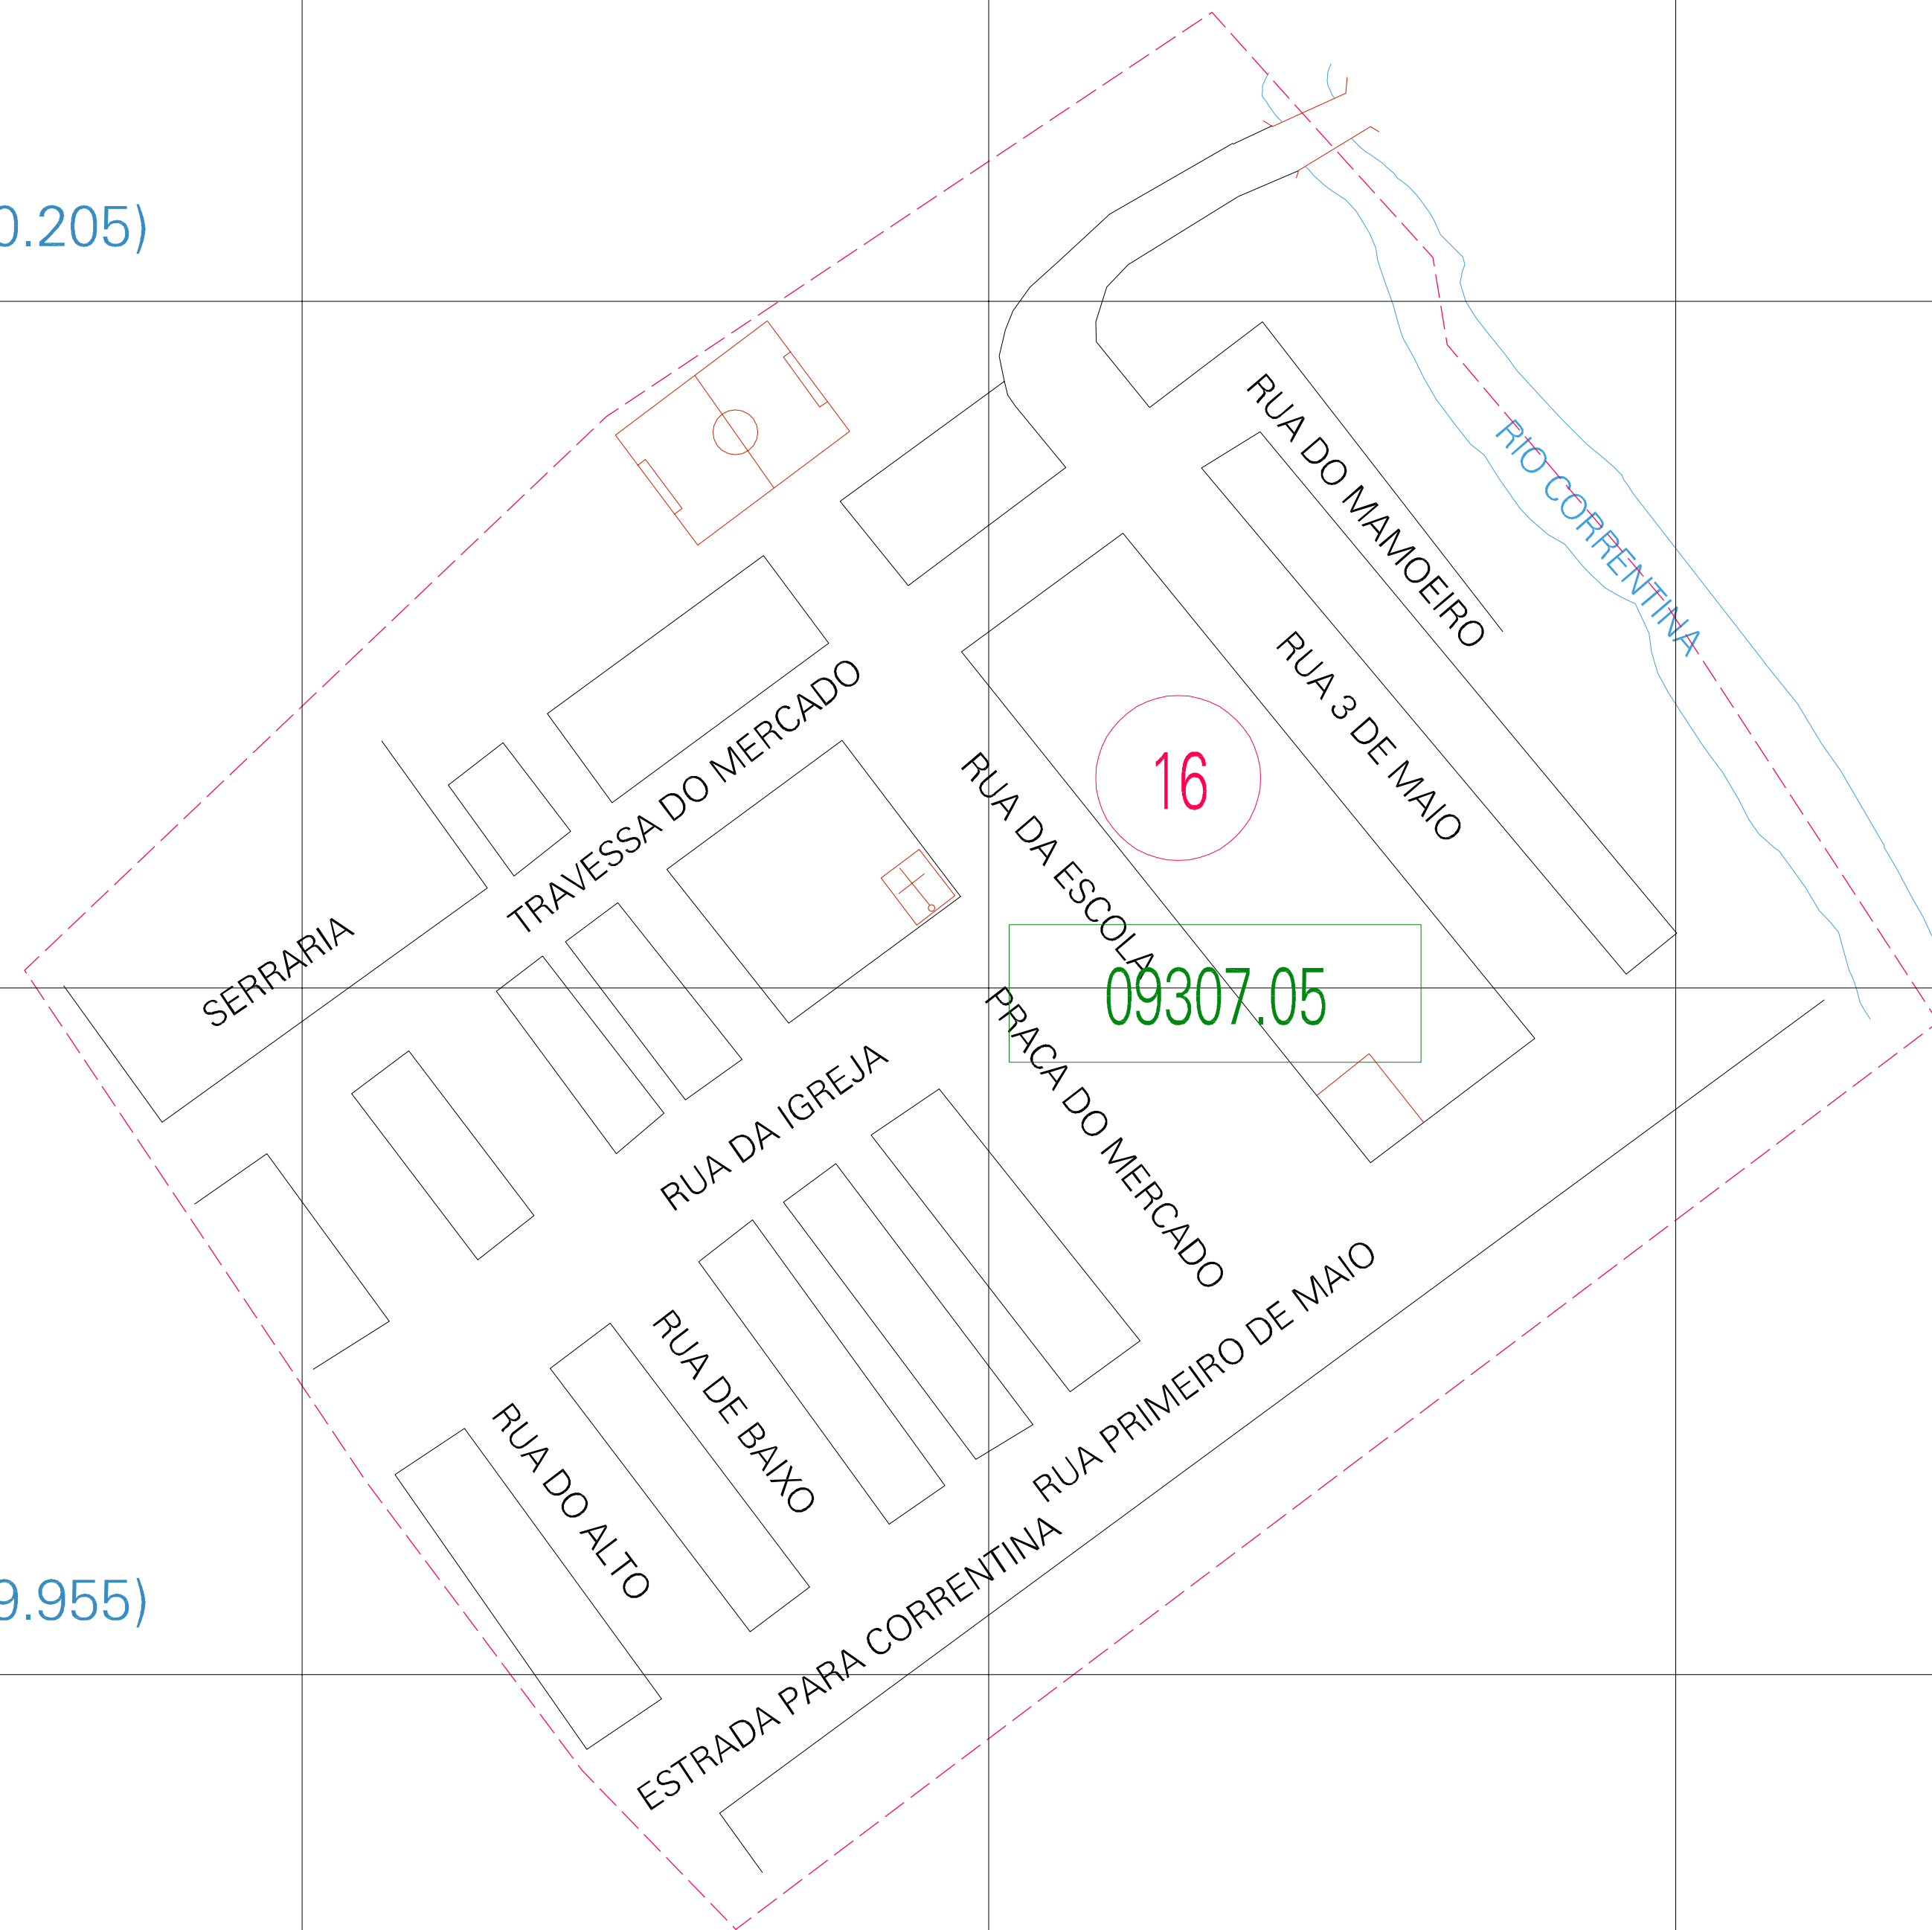

(01, 01) - 290930700002

(563.56, 8520.205)

(564.06, 8520.205)

(563.56, 8519.955)

(564.06, 8519.955)

ESTADO DA BAHIA
Município: 29.09307
CORRENTINA

Folha : 01 - 01

Arquivo: 290930700002.dgn
Limites(km): (563.435, 8519.83) - (564.185, 8520.33)

LEGENDA

- LIMITES
- Município ou Perímetro Urbano
 - Distrito
 - Subdistrito, RA, Zona ou similar
 - Bairro ou similar
 - Sector Censitário
- CODIGOS
- 22306.05 Distrito (cod. do município + cod. do distrito)
 - 05.06 Subdistrito (cod. do distrito + cod. do subdistrito)
 - 003 Bairro (cod. do bairro no município)
 - 25 Sector (número do sector no distrito ou subdistrito)

Articulação de Folhas

MAPA URBANO DIGITAL
FOLHA A1