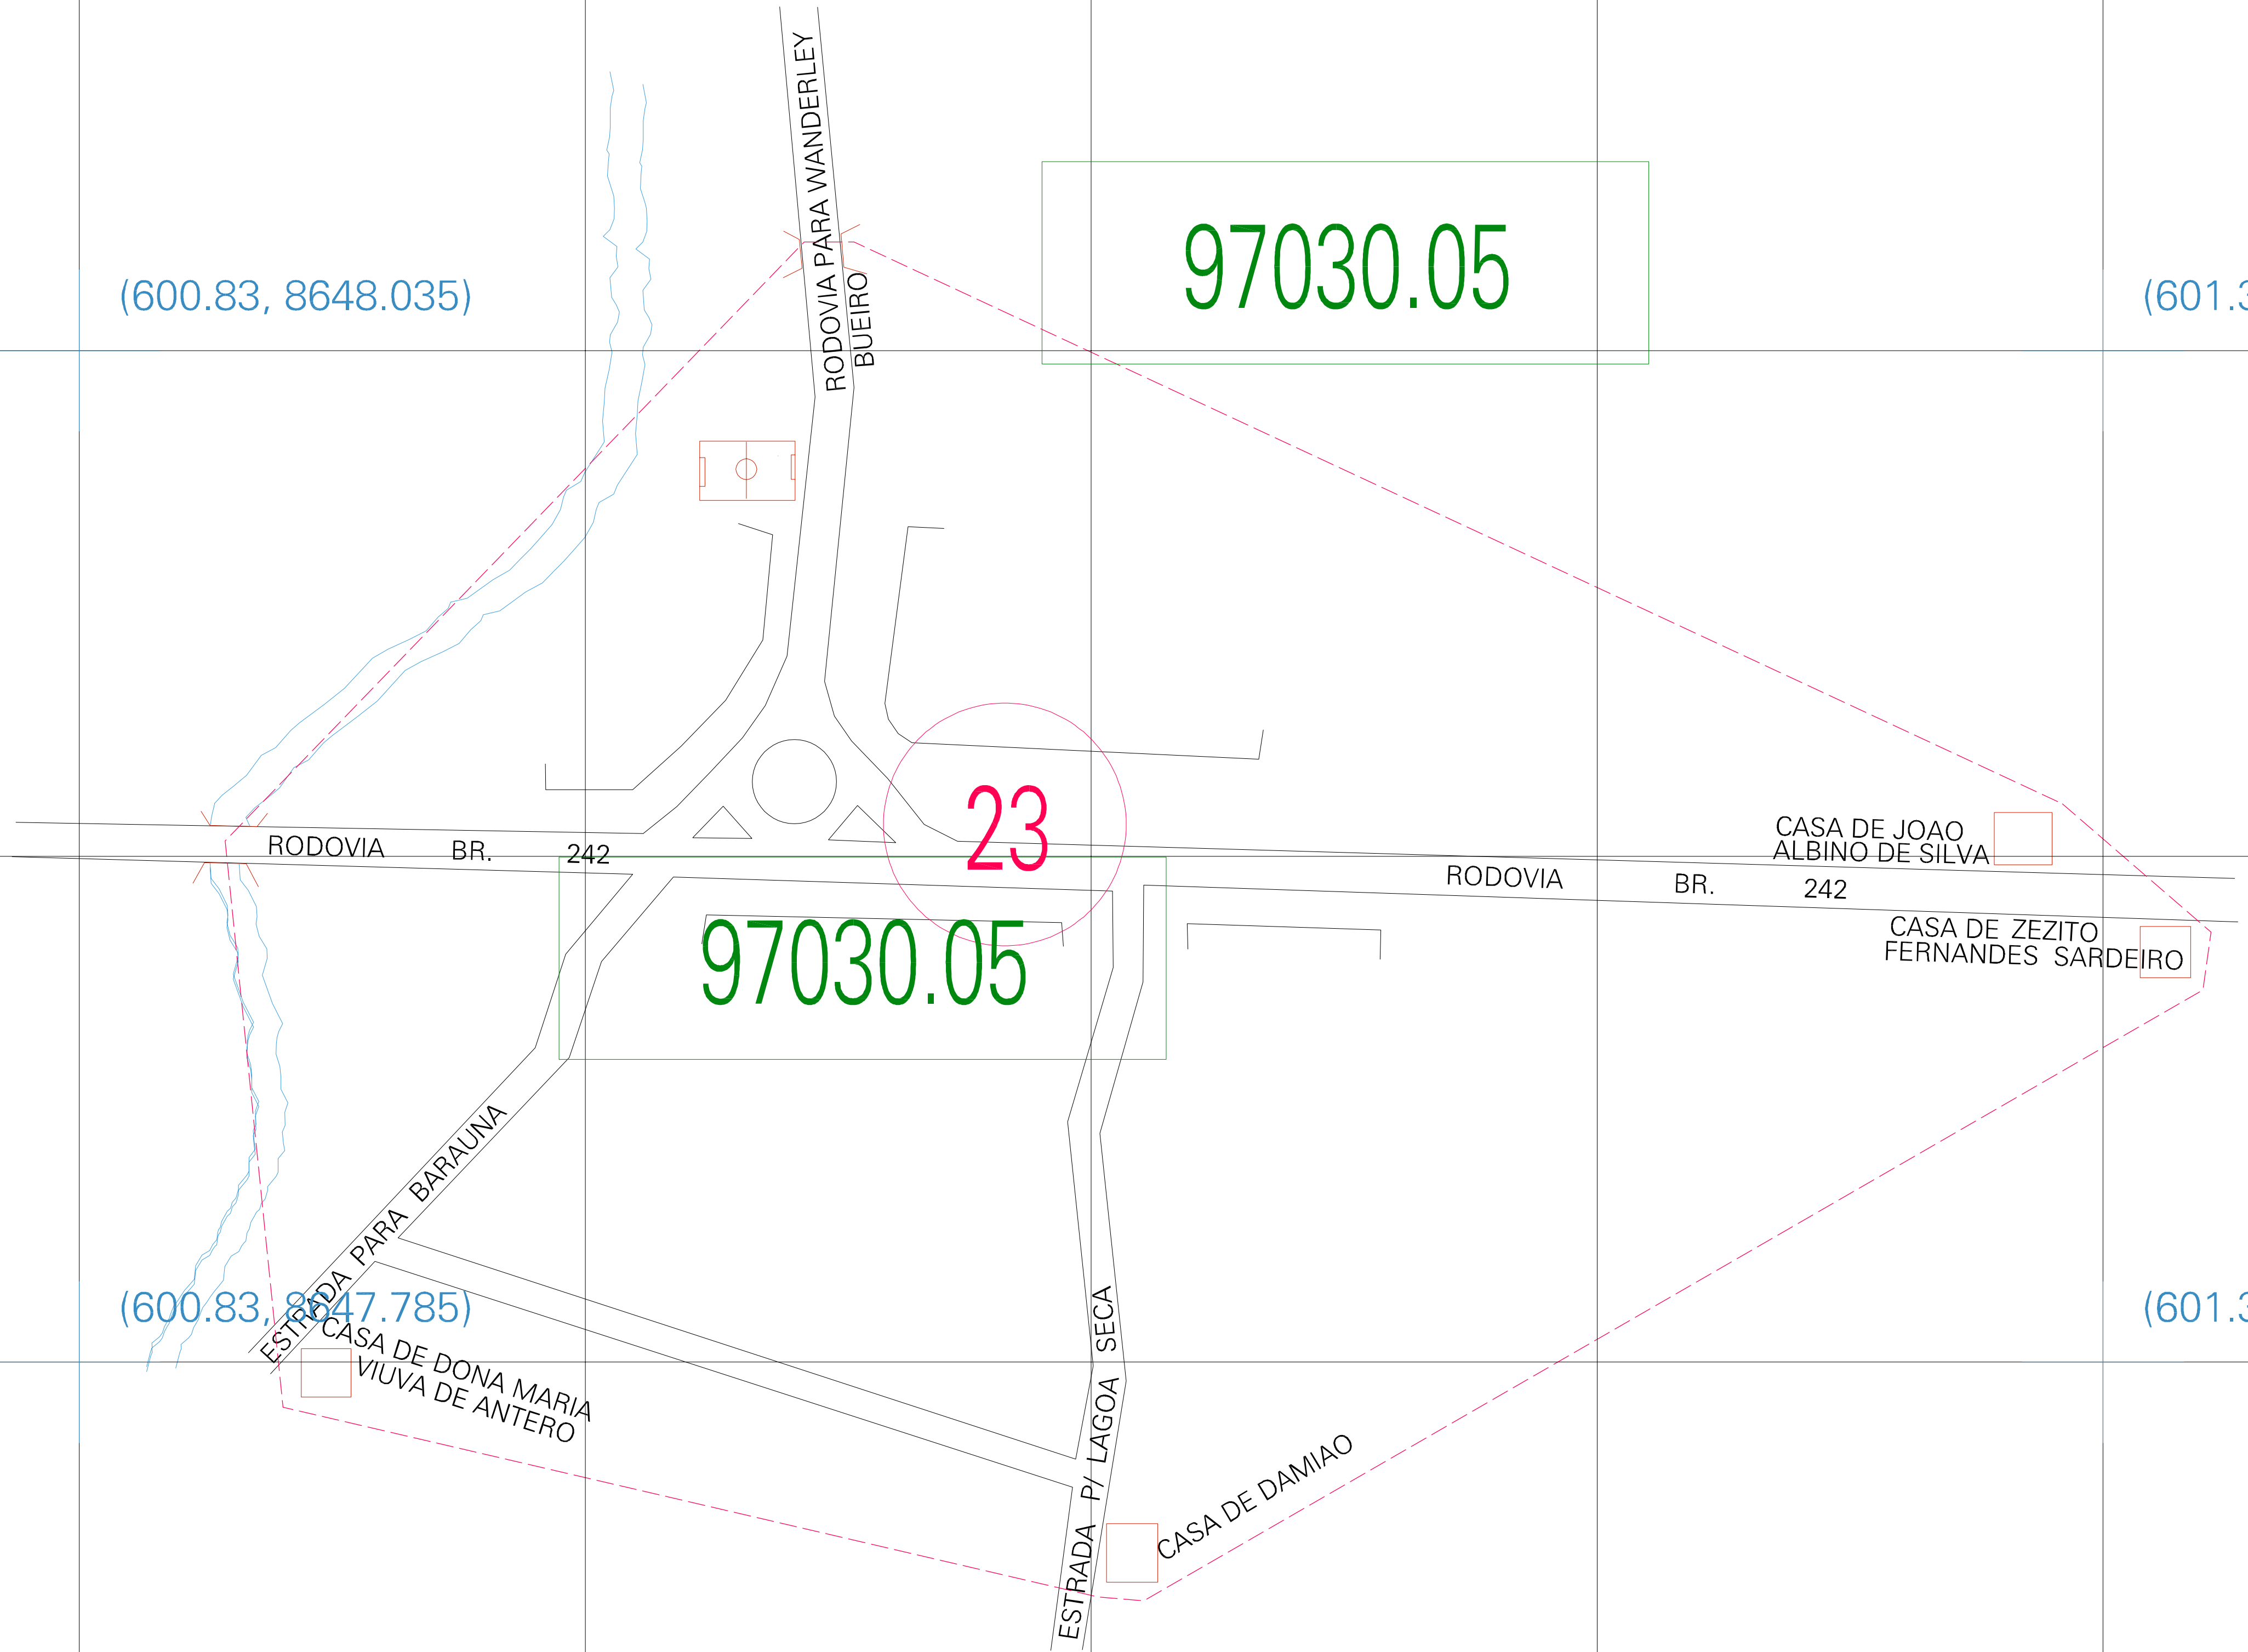

(600.83, 8648.035)

(601.33, 8648.035)

97030.05

97030.05

23

(600.83, 8647.785)

(601.33, 8647.785)

ESTADO DA BAHIA
Município: 29.09670

Folha : 01 - 01

Arquivo: 2909670300006.dgn
Limites(km): (600.705, 8647.66) - (601.455, 8648.16)

LEGENDA

- LIMITES
- Município ou Perímetro Urbano
 - Distrito
 - Subdistrito, RA, Zona ou similar
 - Bairro ou similar
 - Sector Constituinte
- CODIGOS
- 22306.05 Distrito (cod. do município + cod. do distrito)
 - 06.06 Subdistrito (cod. do distrito + cod. do subdistrito)
 - 003 Bairro (cod. do bairro no município)
 - 25 Sector (número do sector no distrito ou subdistrito)

MAPA URBANO DIGITAL
FOLHA A1