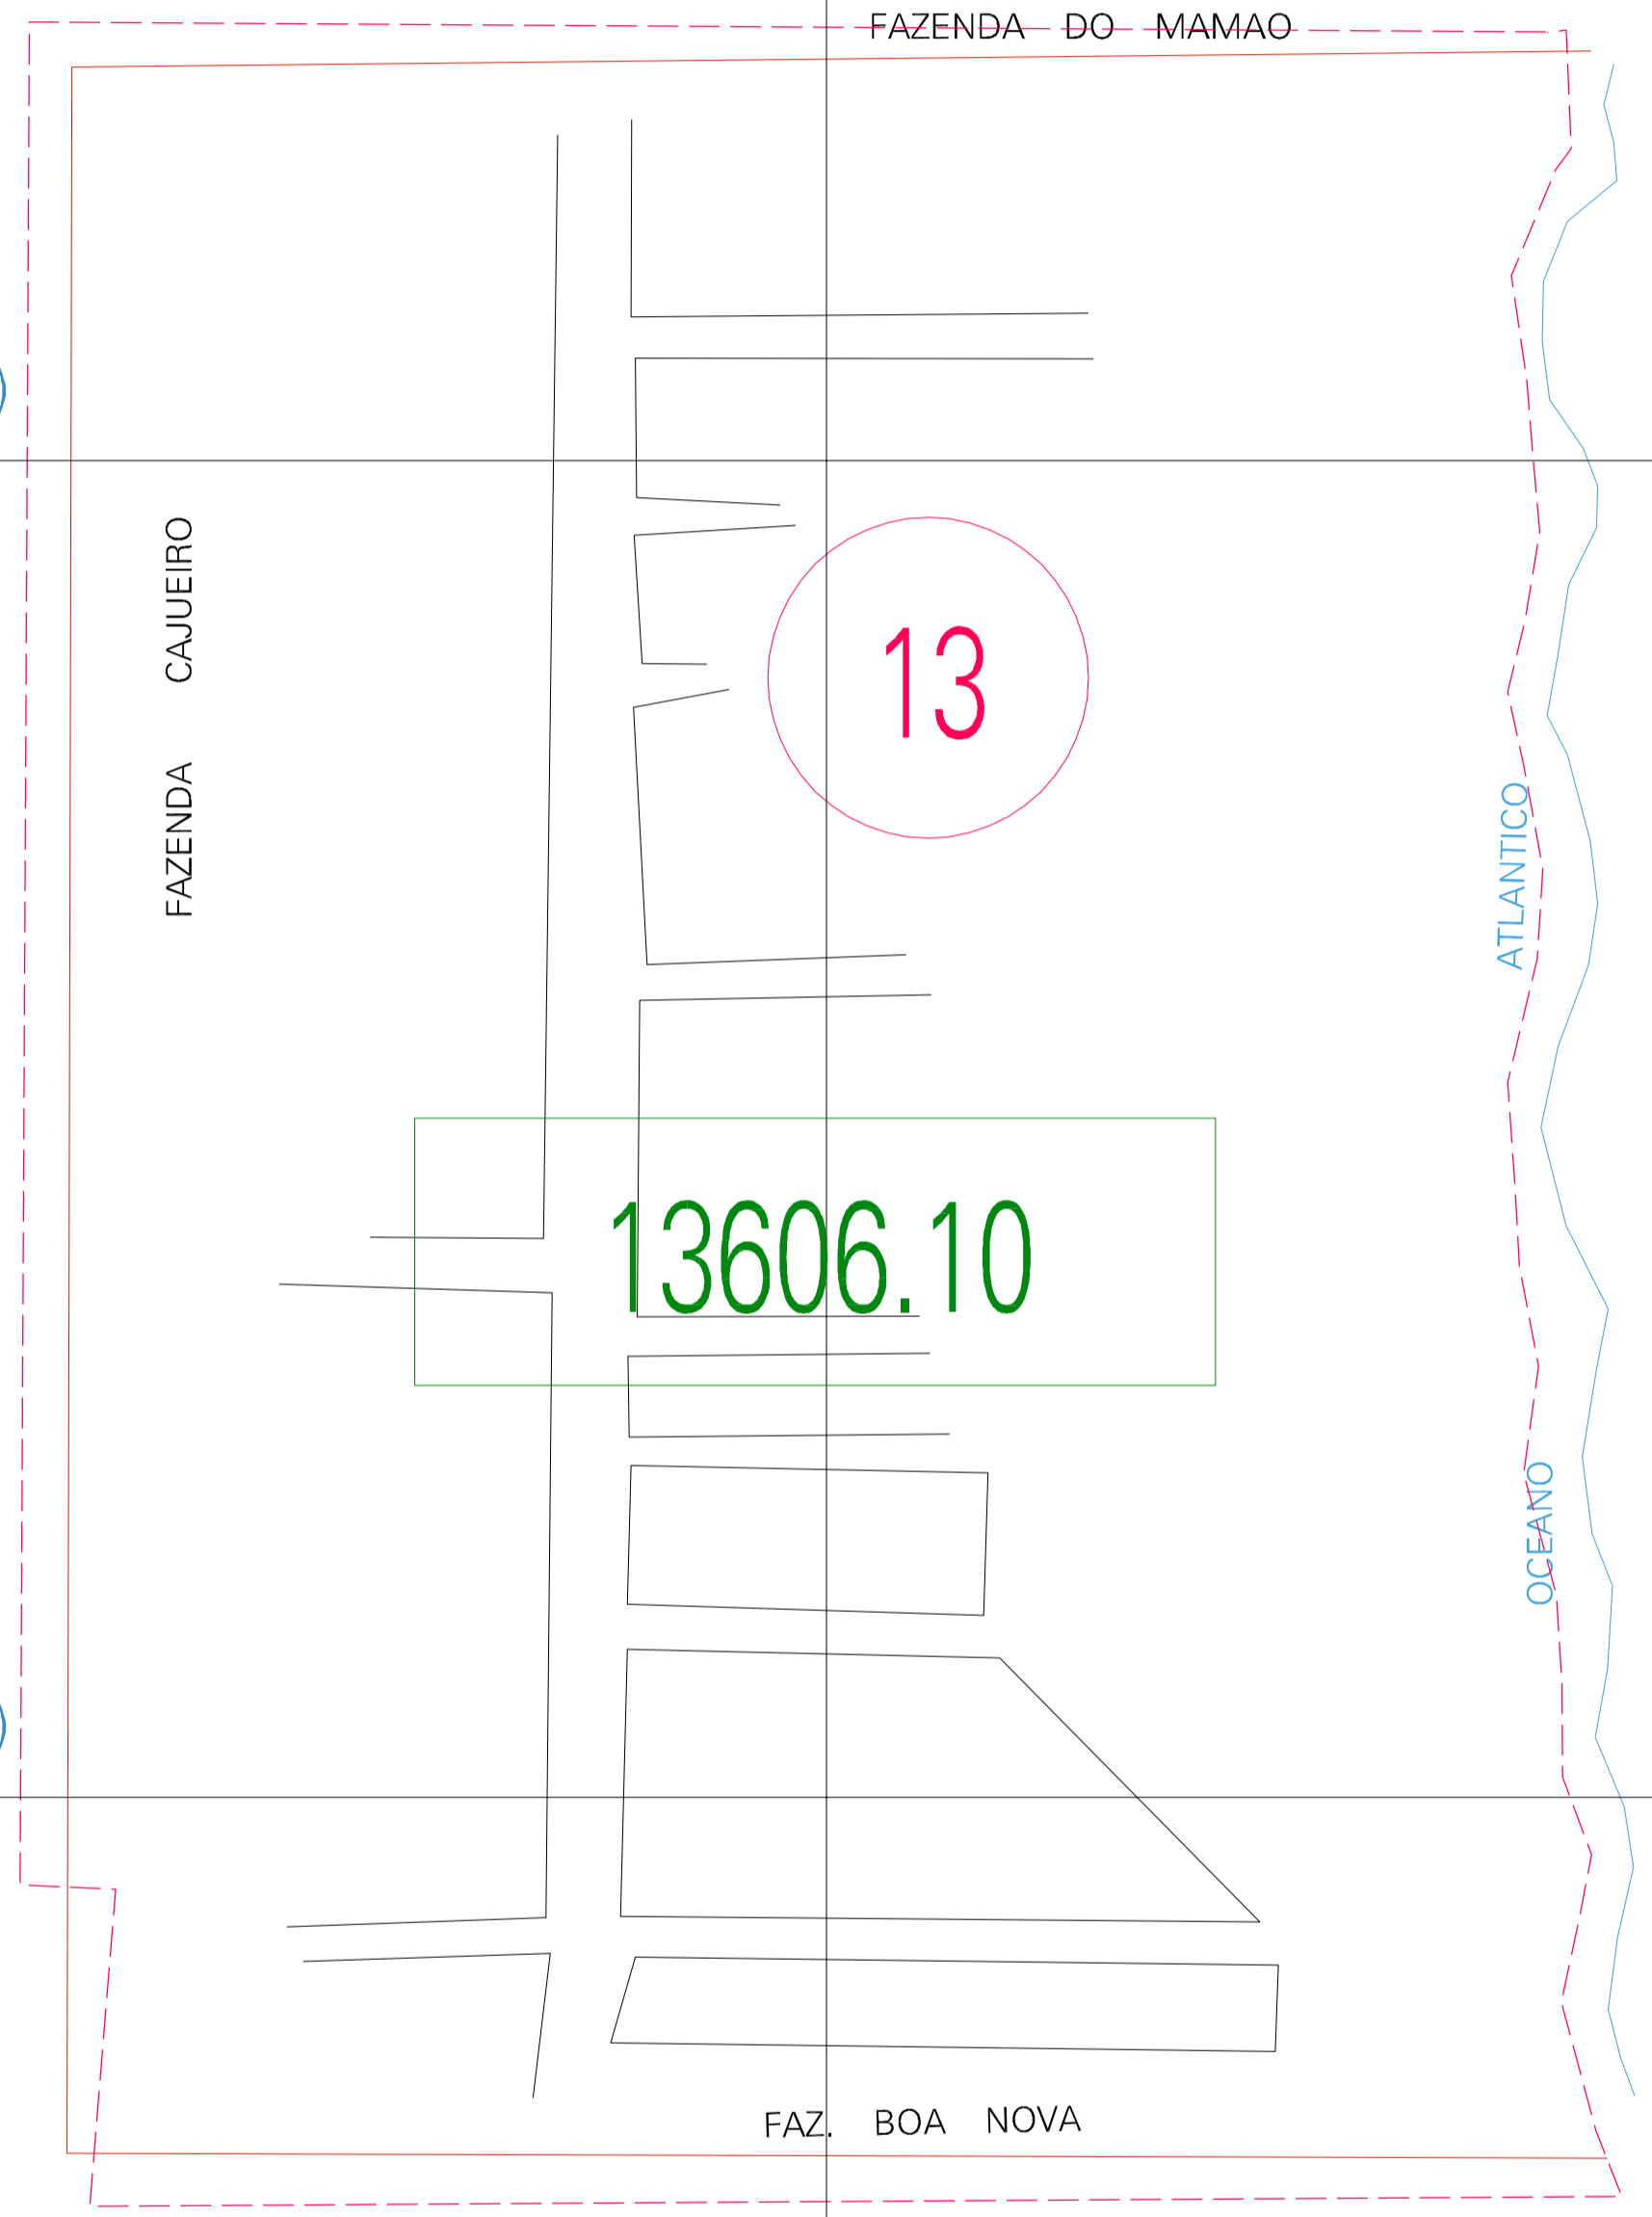

(491.15, 8379.025)

(491.65, 8379.025)

(491.15, 8378.775)

(491.65, 8378.775)

ESTADO DA BAHIA
 Município: 29.13606
 ILHÉUS
 Folha : 01 - 01
 Arquivo: 291360600012.dgn
 Limites km: (490.9, 8378.525) - (491.9, 8379.275)

- LEGENDA**
- LIMITES**
- Município ou Perímetro Urbano
 - Distrito
 - Subdistrito, RA, Zona ou similar
 - Bairro ou similar
 - Sector Censitário
- CODIGOS**
- 22306.05 Distrito (cod. do município + cod. do distrito)
 - 06.06 Subdistrito (cod. do distrito + cod. do subdistrito)
 - 003 Bairro (cod. do bairro no município)
 - 25 Sector (número do setor no distrito ou subdistrito)