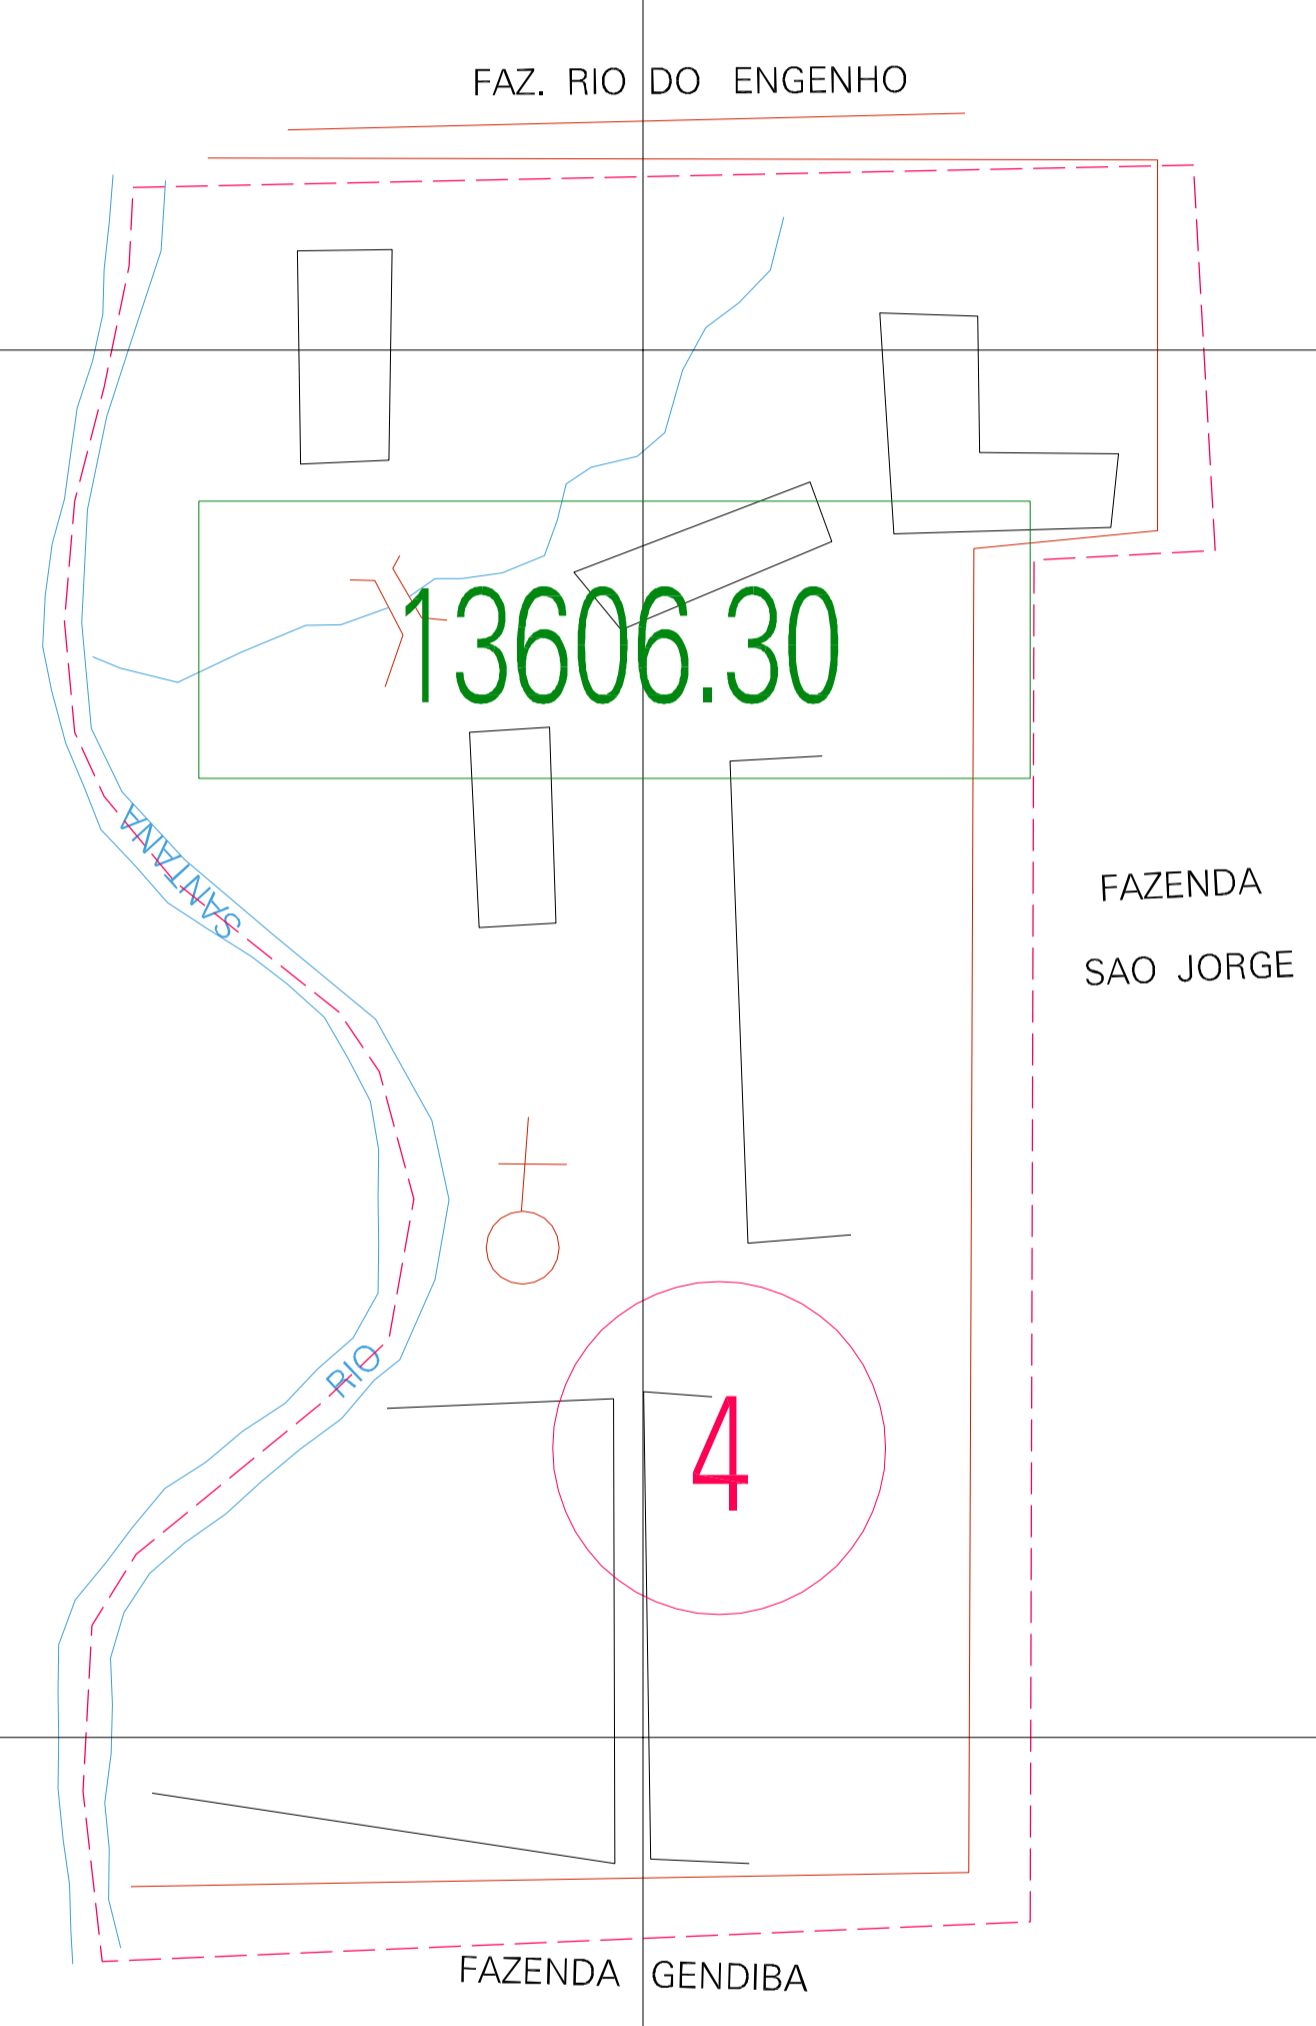

(487.29, 8357.255)

(487.79, 8357.255)

(487.29, 8357.005)

(487.79, 8357.005)

ESTADO DA BAHIA
 Município: 29.13606
 ILHÉUS
 Folha : 01 - 01

Arquivo: 291360600016.dgn
 Limites(km): (487.04, 8356.756) - (488.04, 8357.506)

LEGENDA

LIMITES

- Município ou Perímetro Urbano
- Distrito
- Subdistrito, RA, Zona ou similar
- Bairro ou similar
- Sector Censitário

CODIGOS

- Distrito (cod. do município + cod. do distrito)
- Subdistrito (cod. do distrito + cod. do subdistrito)
- Bairro (cod. do bairro no município)
- Sector (número do sector no distrito ou subdistrito)