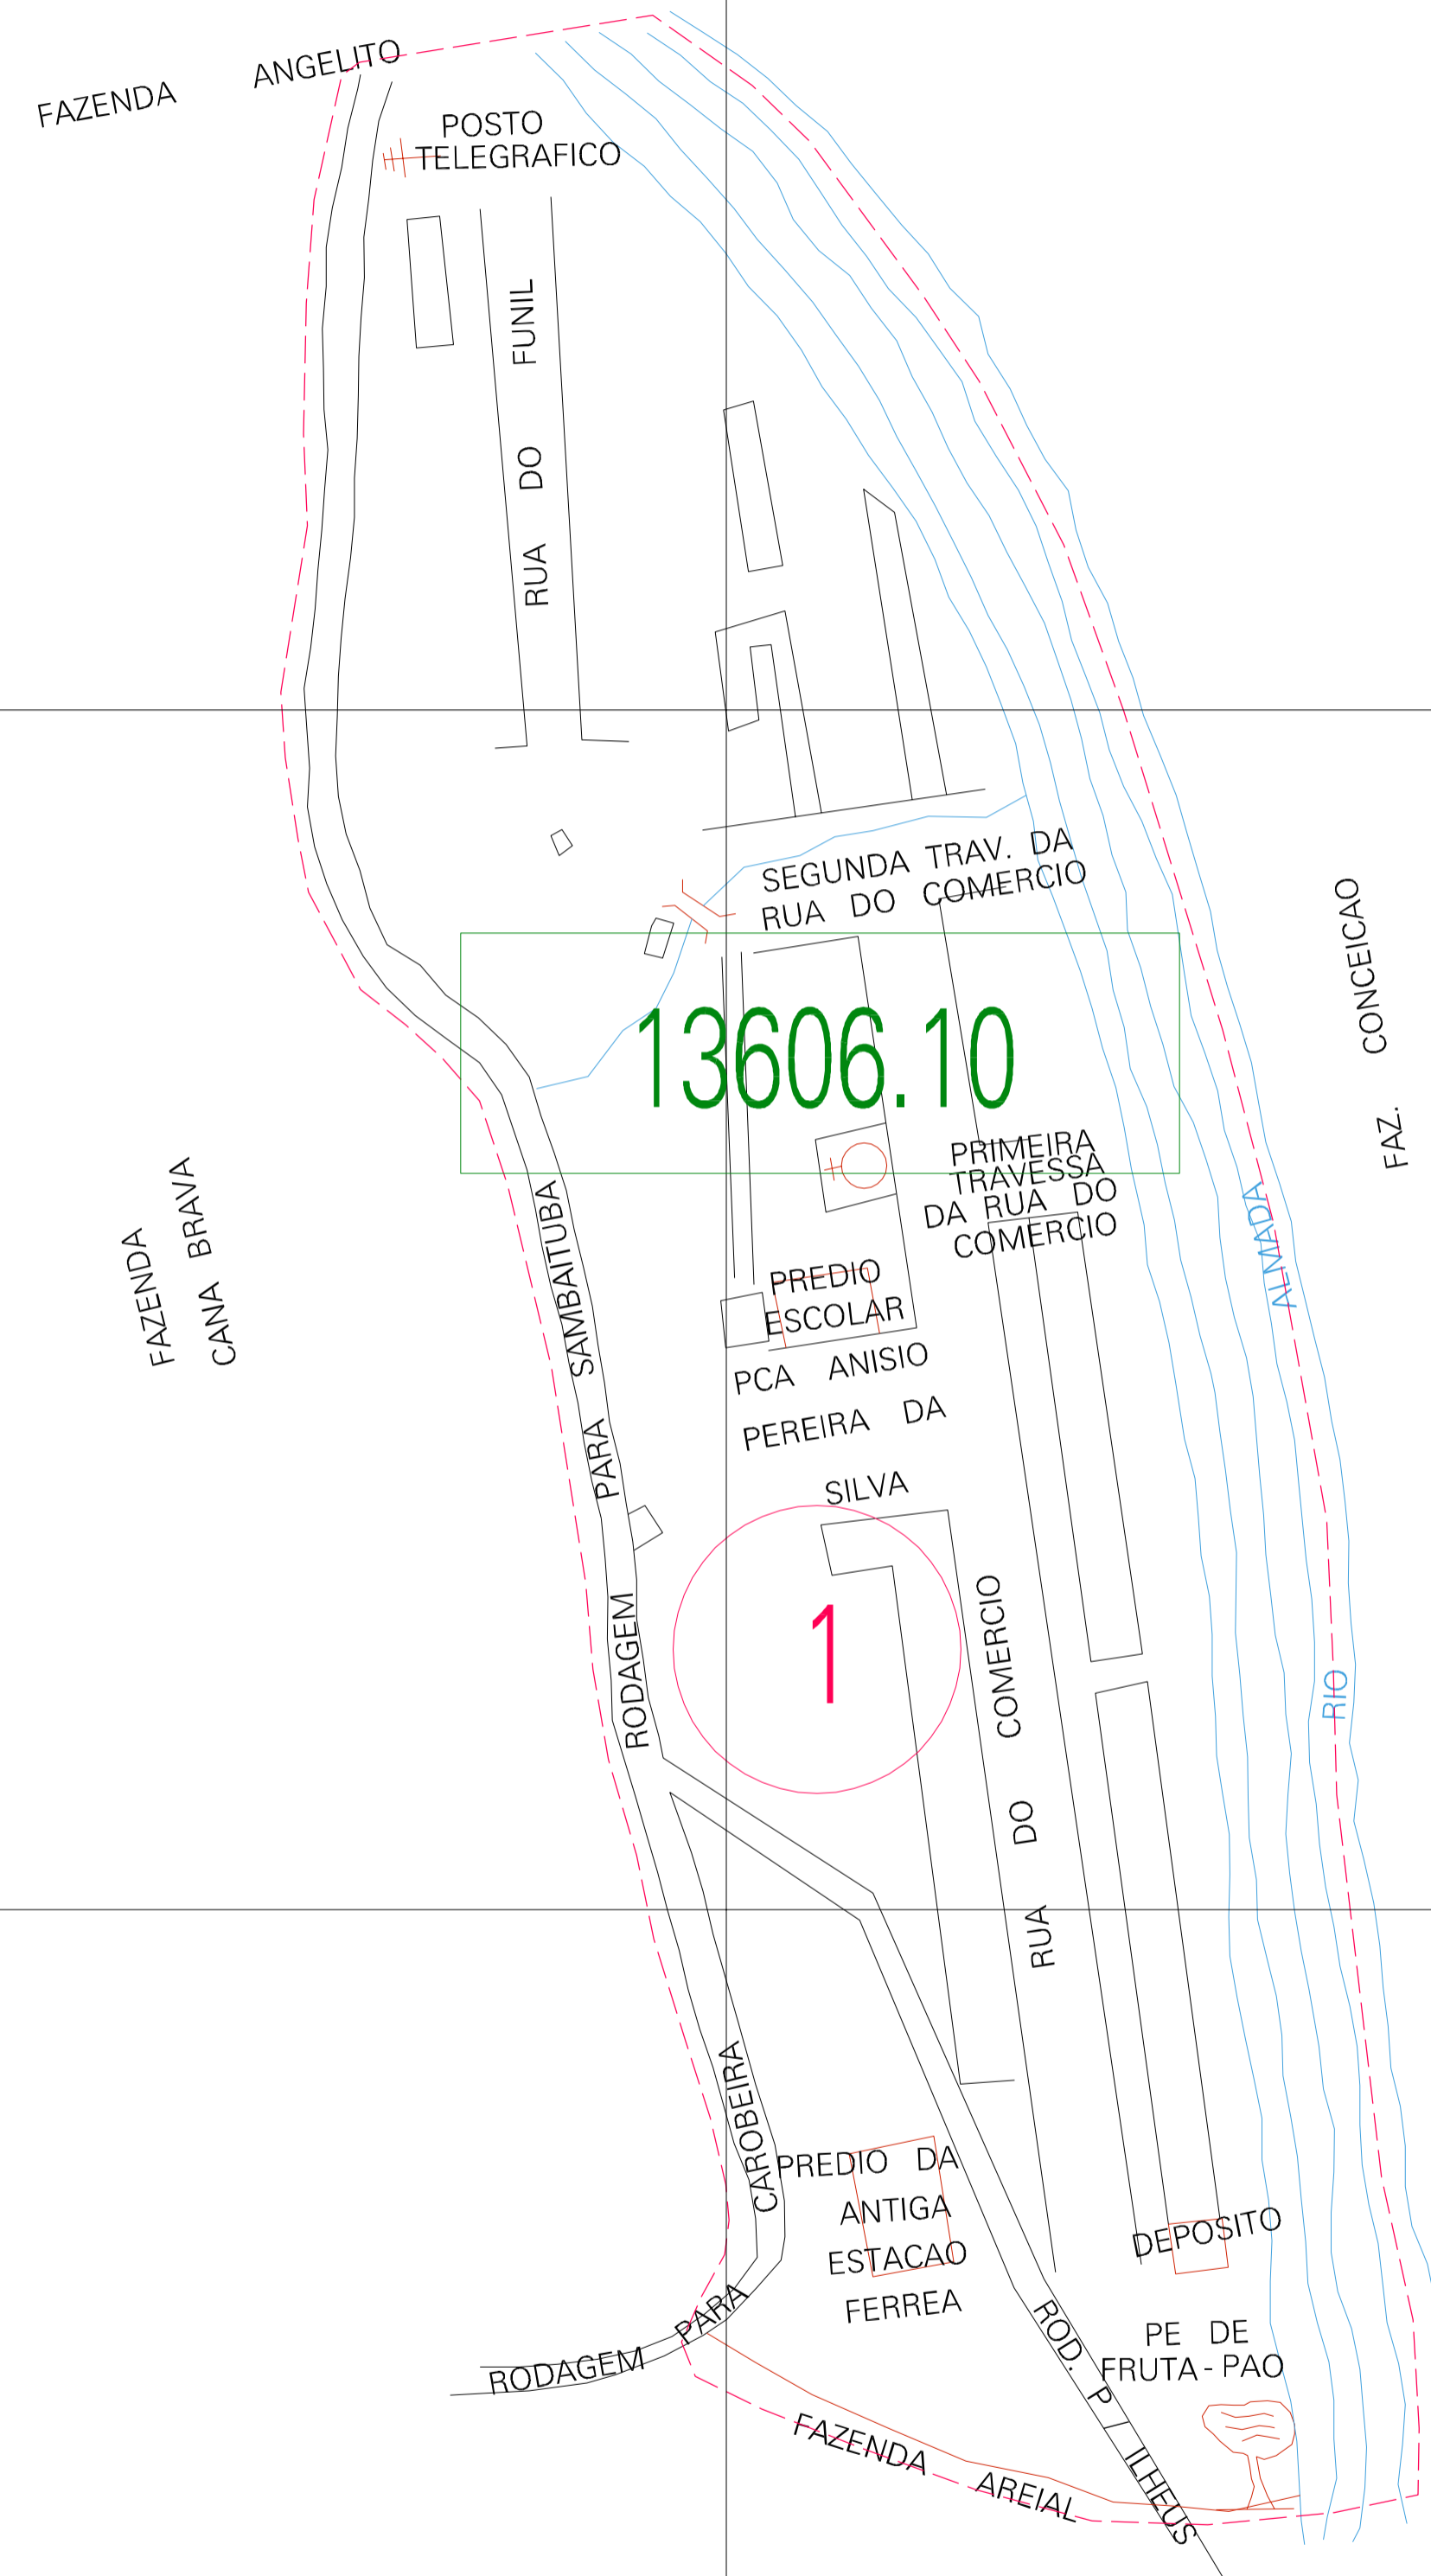

(490.12, 8375.075)

(490.62, 8375.075)

(490.12, 8374.825)

(490.62, 8374.825)

13606.10

1

ESTADO DA BAHIA
 Município: 29.13606
 ILHÉUS
 Folha : 01 - 01

Arquivo: 291360610.dgn
 Limites(km): (489.87, 8374.575) - (490.87, 8375.325)

LEGENDA

LIMITES

- Município ou Perímetro Urbano
- Distrito
- Subdistrito, RA, Zona ou similar
- Bairro ou similar
- Sector Censitário

CODIGOS

- Distrito (cod. do município + cod. do distrito)
- Subdistrito (cod. do distrito + cod. do subdistrito)
- Bairro (cod. do bairro no município)
- Sector (número do sector no distrito ou subdistrito)

Articulação de Folhas

Cartograma Folha A1

MAPA URBANO DIGITAL
 FOLHA A1

CENSO AGROPECUARIO 2006
 CONTAGEM DA POPULACAO 2007
 Data de Impressão: 10.10.07