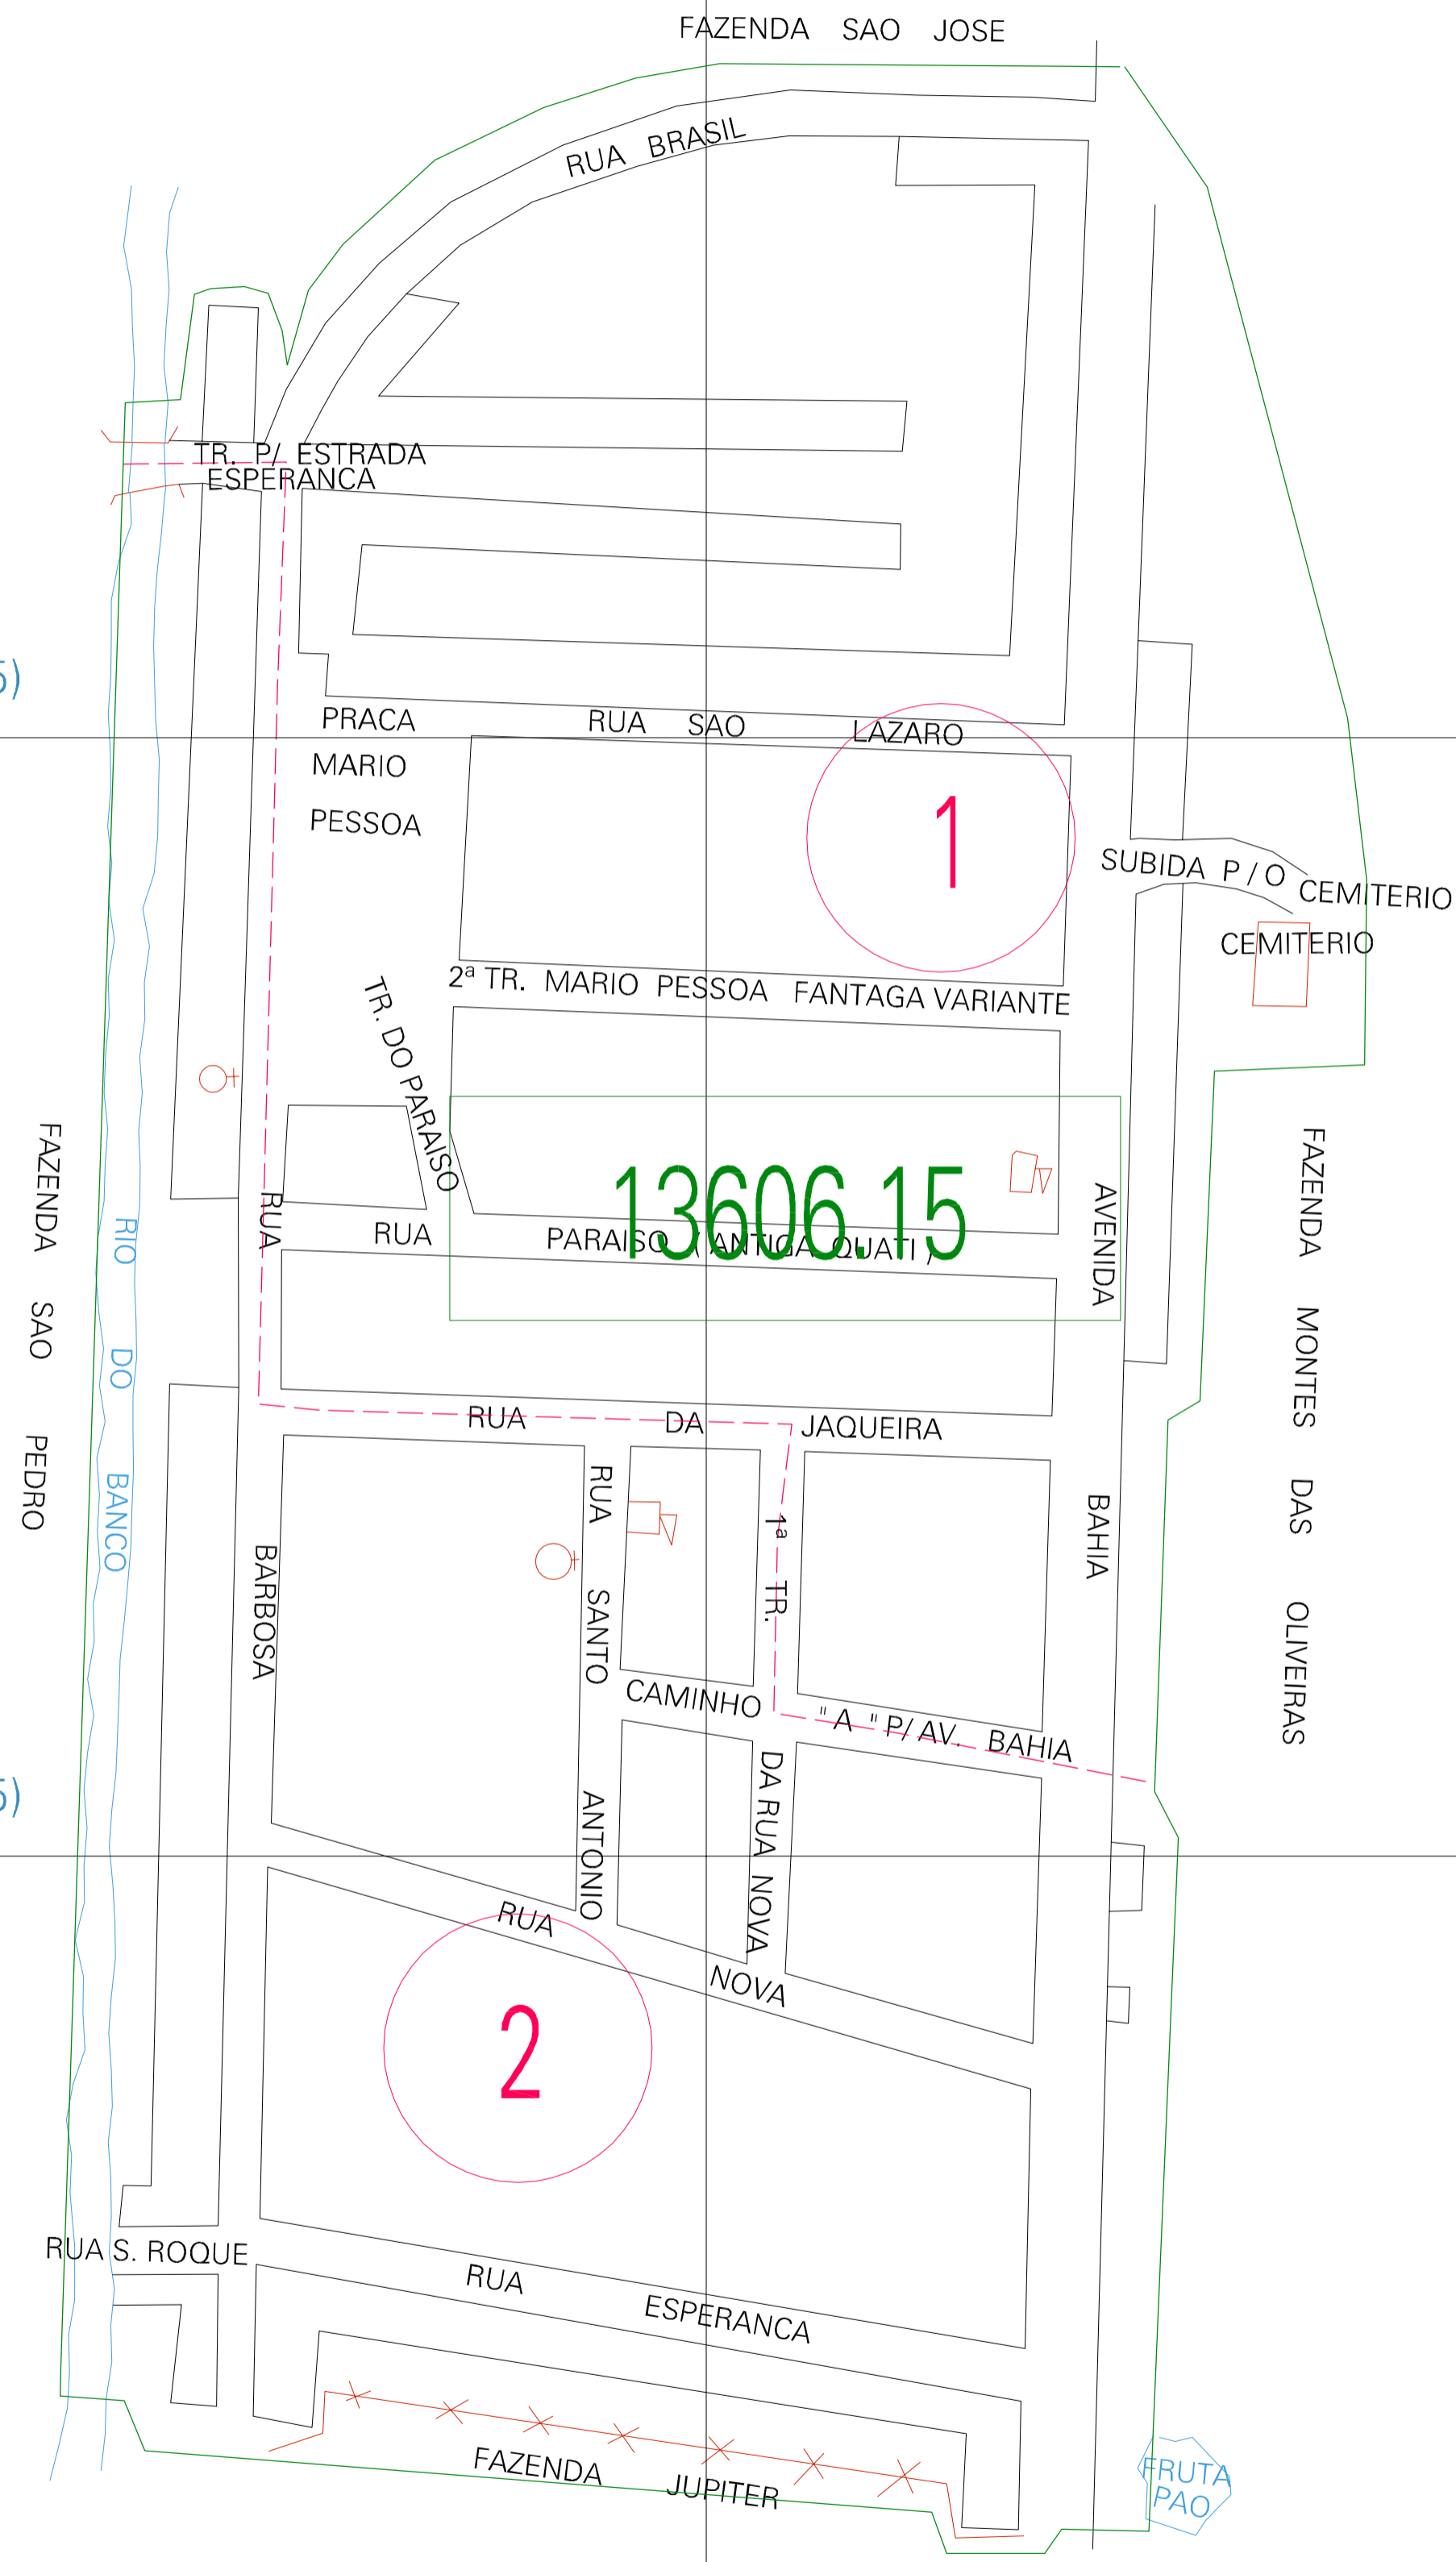

(455.49, 8401.985)

(455.99, 8401.985)

(455.49, 8401.735)

(455.99, 8401.735)

ESTADO DA BAHIA

Município: 29.13606  
ILHÉUS

Folha : 01 - 01

Arquivo: 291360615.dgn  
Limites(km): (455.24, 8401.485) - (456.24, 8402.235)

LEGENDA

- LIMITES**
- Município ou Perímetro Urbano
  - Distrito
  - Subdistrito, RA, Zona ou similar
  - Bairro ou similar
  - Sector Censitário
- CODIGOS**
- 22306.05 Distrito (cod. do município + cod. do distrito)
  - 06.06 Subdistrito (cod. do distrito + cod. do subdistrito)
  - 003 Bairro (cod. do bairro no município)
  - 25 Sector (número do sector no distrito ou subdistrito)

Articulação de Folhas

MAPA URBANO DIGITAL  
FOLHA A1

CENSO AGROPECUARIO 2006  
CONTAGEM DA POPULAÇÃO 2007

Data de Impressão: 10.10.07