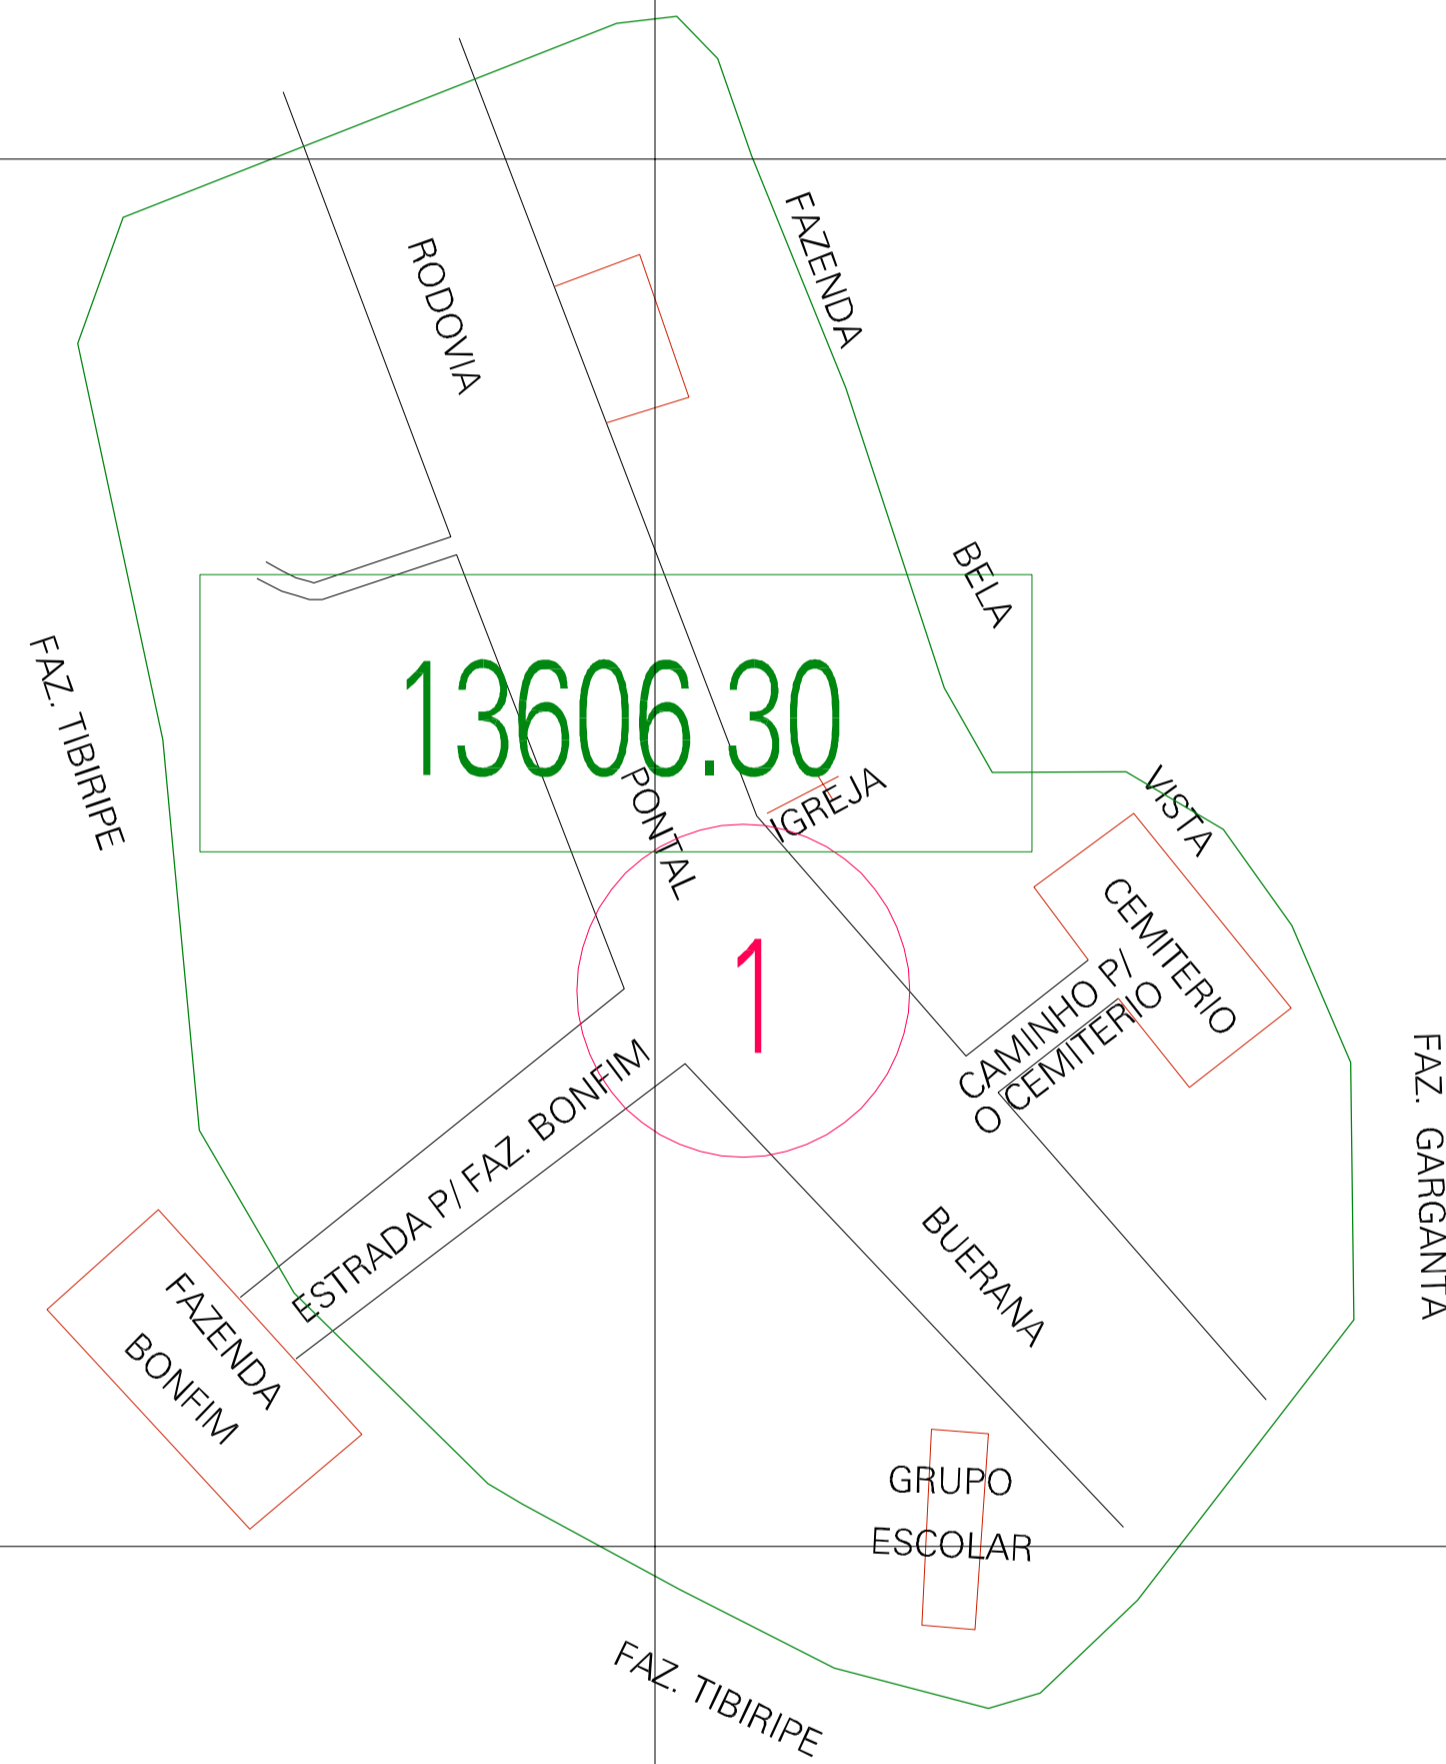

(491.023, 8355.214)

(491.523, 8355.214)

(491.023, 8354.964)

(491.523, 8354.964)

ESTADO DA BAHIA
Município: 29.13606
ILHÉUS
Folha : 01 - 01

LEGENDA

1. **LIMITES**
2. Município ou Perímetro Urbano
   - Distrito
   - Subdistrito, RA, Zona ou similar
   - Bairro ou similar
   - Sector Censitário
3. **CODIGOS**
4. Distrito (cod. do município + cod. do distrito)
   - Subdistrito (cod. do distrito + cod. do subdistrito)
   - Bairro (cod. do bairro no município)
   - Sector (número do sector no distrito ou subdistrito)

Articulação de Folhas

MAPA URBANO DIGITAL
FOLHA A1

Data de Impressão: 10.10.07