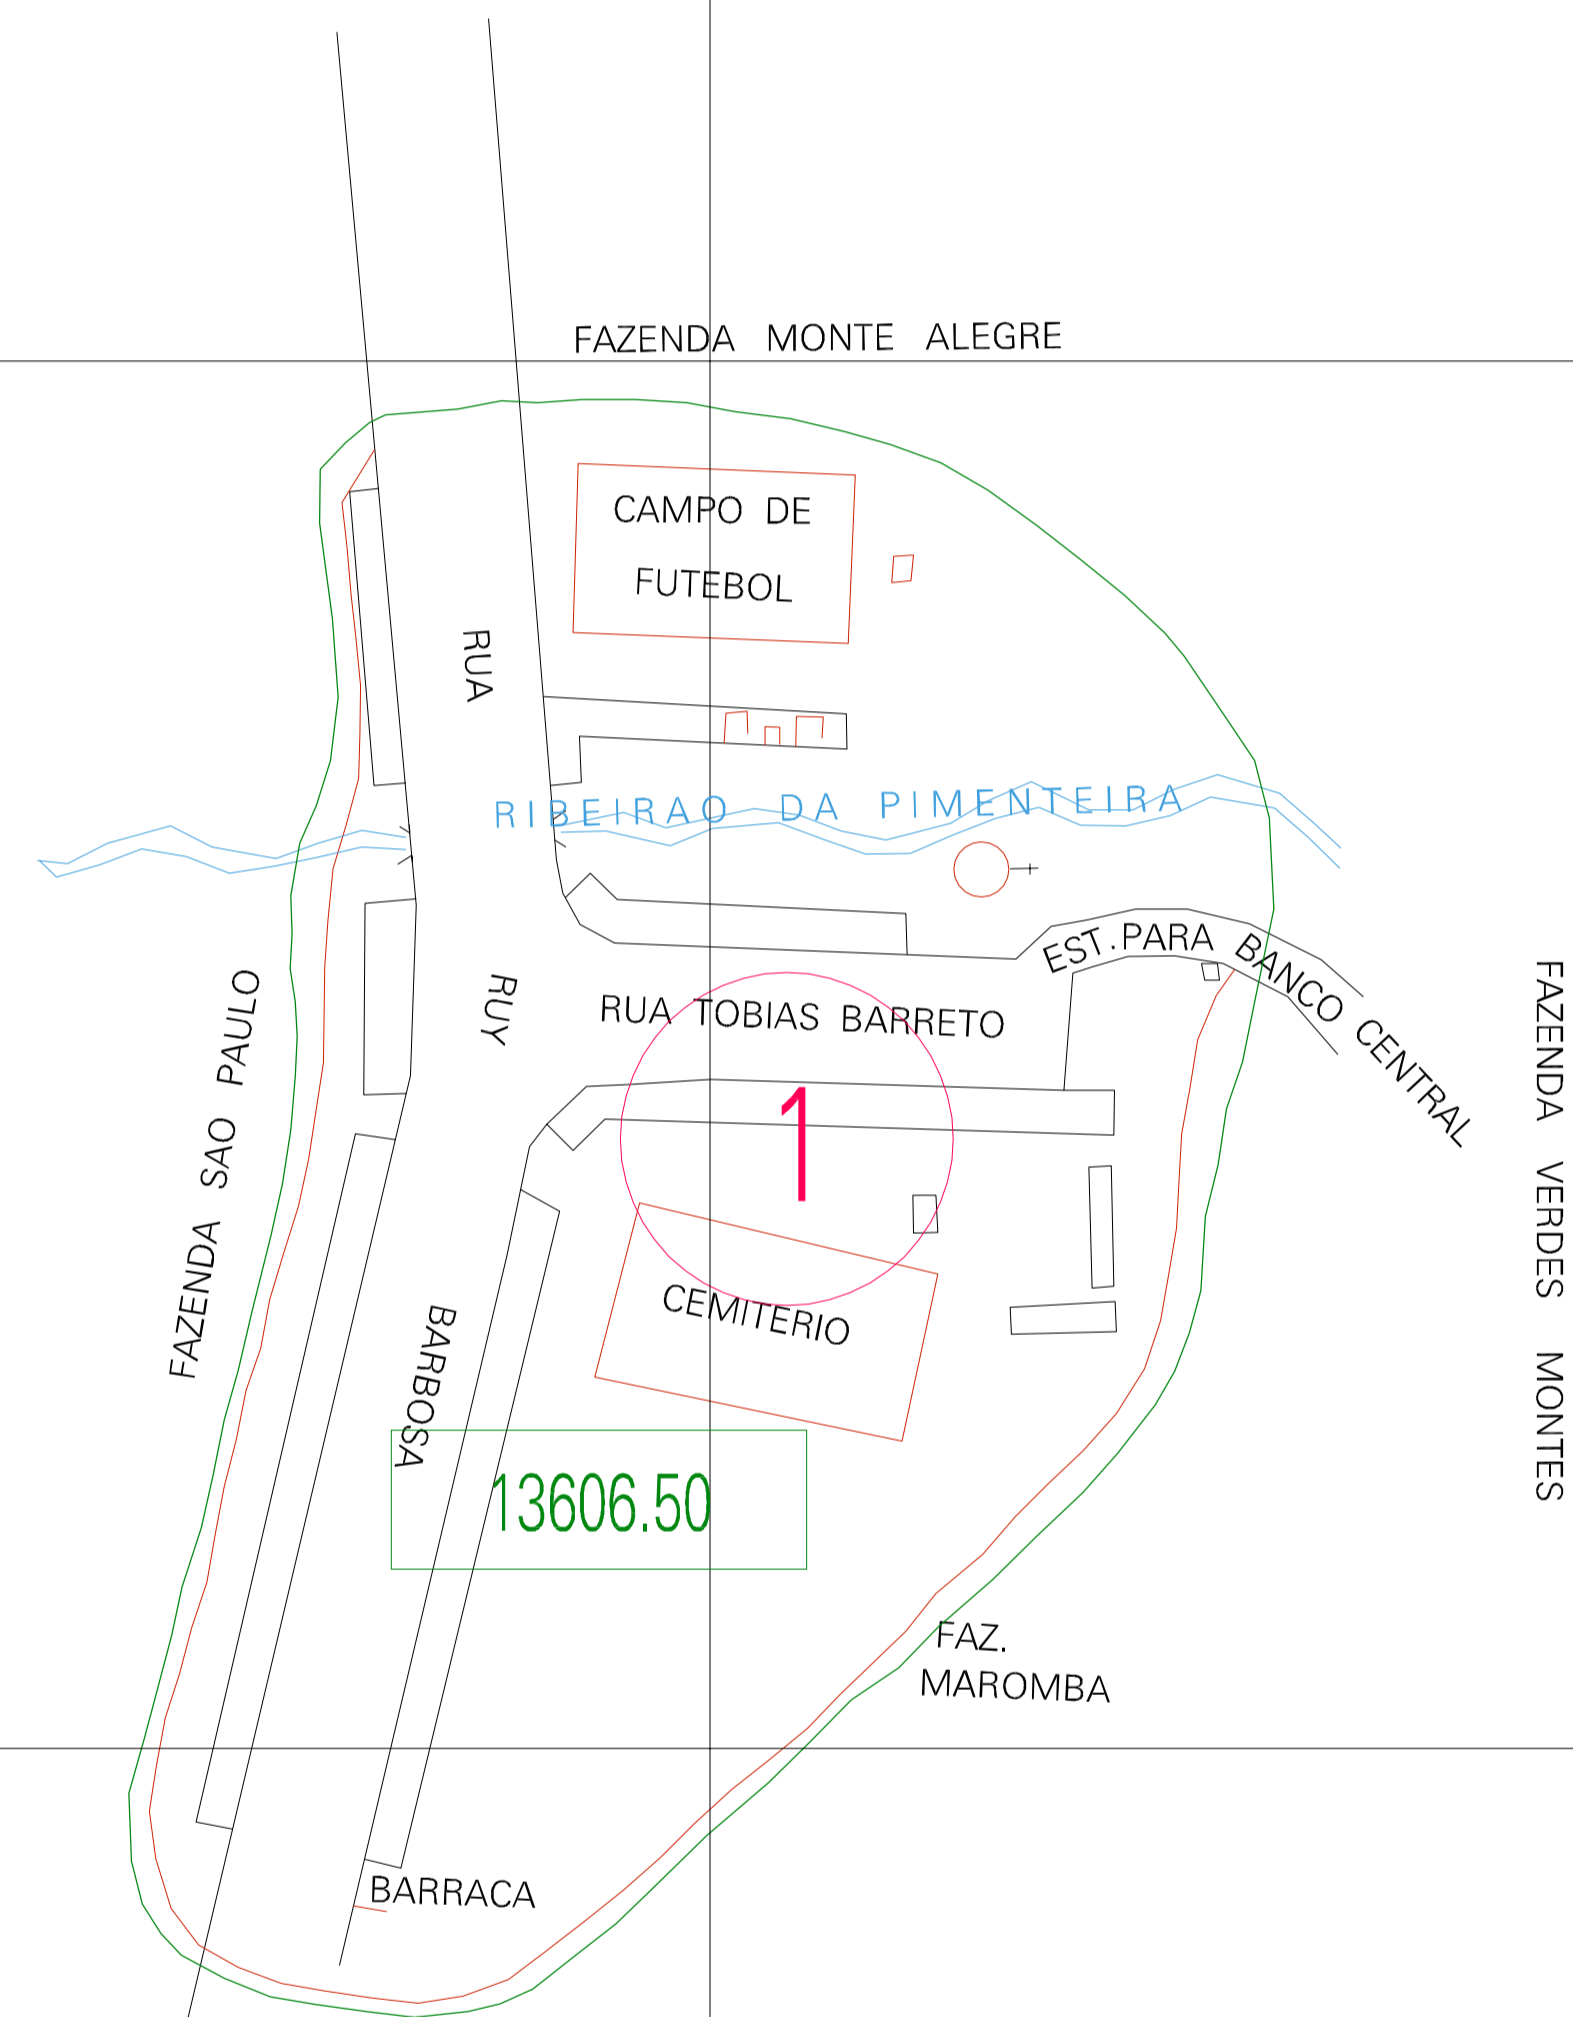

(451.63, 8389.295)

(452.13, 8389.295)

(451.63, 8389.045)

(452.13, 8389.045)

ESTADO DA BAHIA

Município: 29.13606
ILHÉUS

Folha : 01 - 01

Arquivo: 291360650.dgn
Limites(km): (451.38, 8388.795) - (452.38, 8389.545)

LEGENDA

1. **LIMITES**
2. Município ou Perímetro Urbano
   - Distrito
   - Subdistrito, RA, Zona ou similar
   - Bairro ou similar
   - Sector Censitário
3. **CODIGOS**
4. Distrito (cod. do município + cod. do distrito)
   - Subdistrito (cod. do distrito + cod. do subdistrito)
   - Bairro (cod. do bairro no município)
   - Sector (número do sector no distrito ou subdistrito)

Articulação de Folhas

MAPA URBANO DIGITAL
FOLHA A1

Data de Impressão: 10.10.07