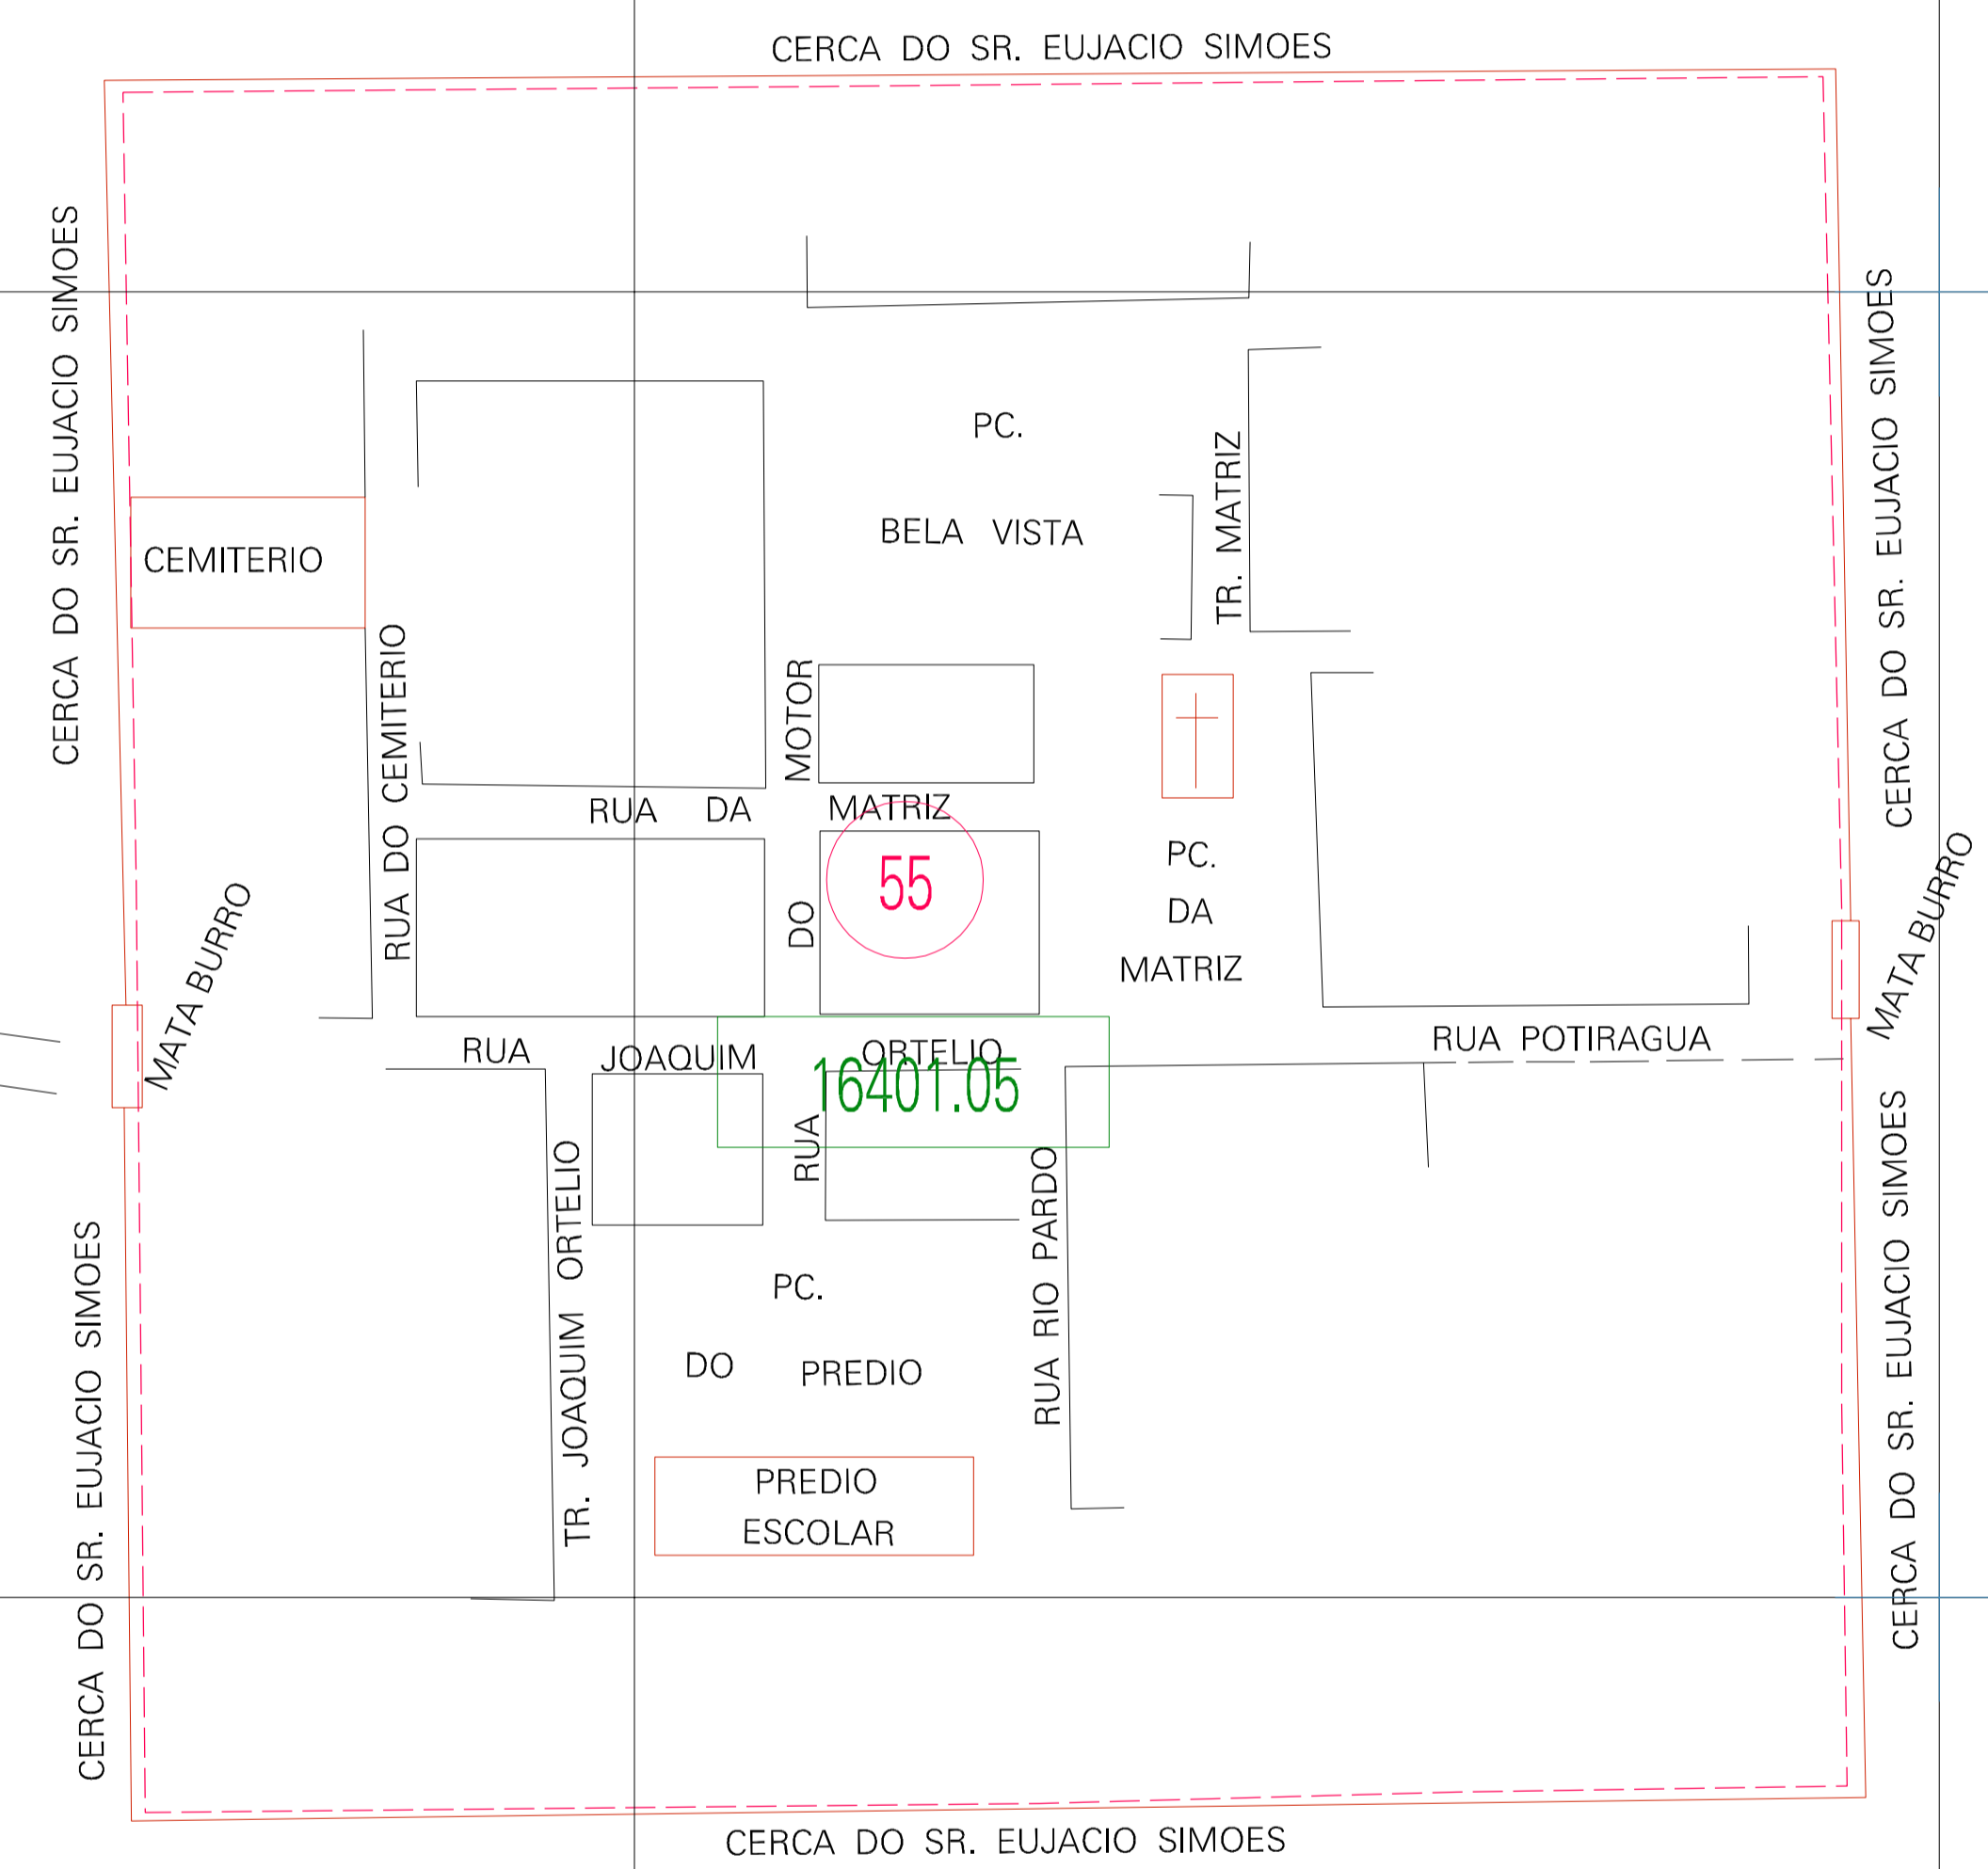

(409.18, 8295.51)

(409.68, 8295.51)

(409.18, 8295.26)

(409.68, 8295.26)

ESTADO DA BAHIA  
 Município: 29.16401  
 ITAPETINGA  
 Folha : 01 - 01  
 Arquivo: 291640100001.dgn  
 Limites(km): (408.83, 8295.01) - (409.93, 8295.76)

- LEGENDA**
- LIMITES
    - Município ou Perímetro Urbano
    - Distrito
    - Subdistrito, RA, Zona ou similar
    - Bairro ou similar
    - Sector Censitário
  - CODIGOS
    - Distrito (cod. do município + cod. do distrito)
    - Subdistrito (cod. do distrito + cod. do subdistrito)
    - Bairro (cod. do bairro no município)
    - Sector (número do setor no distrito ou subdistrito)