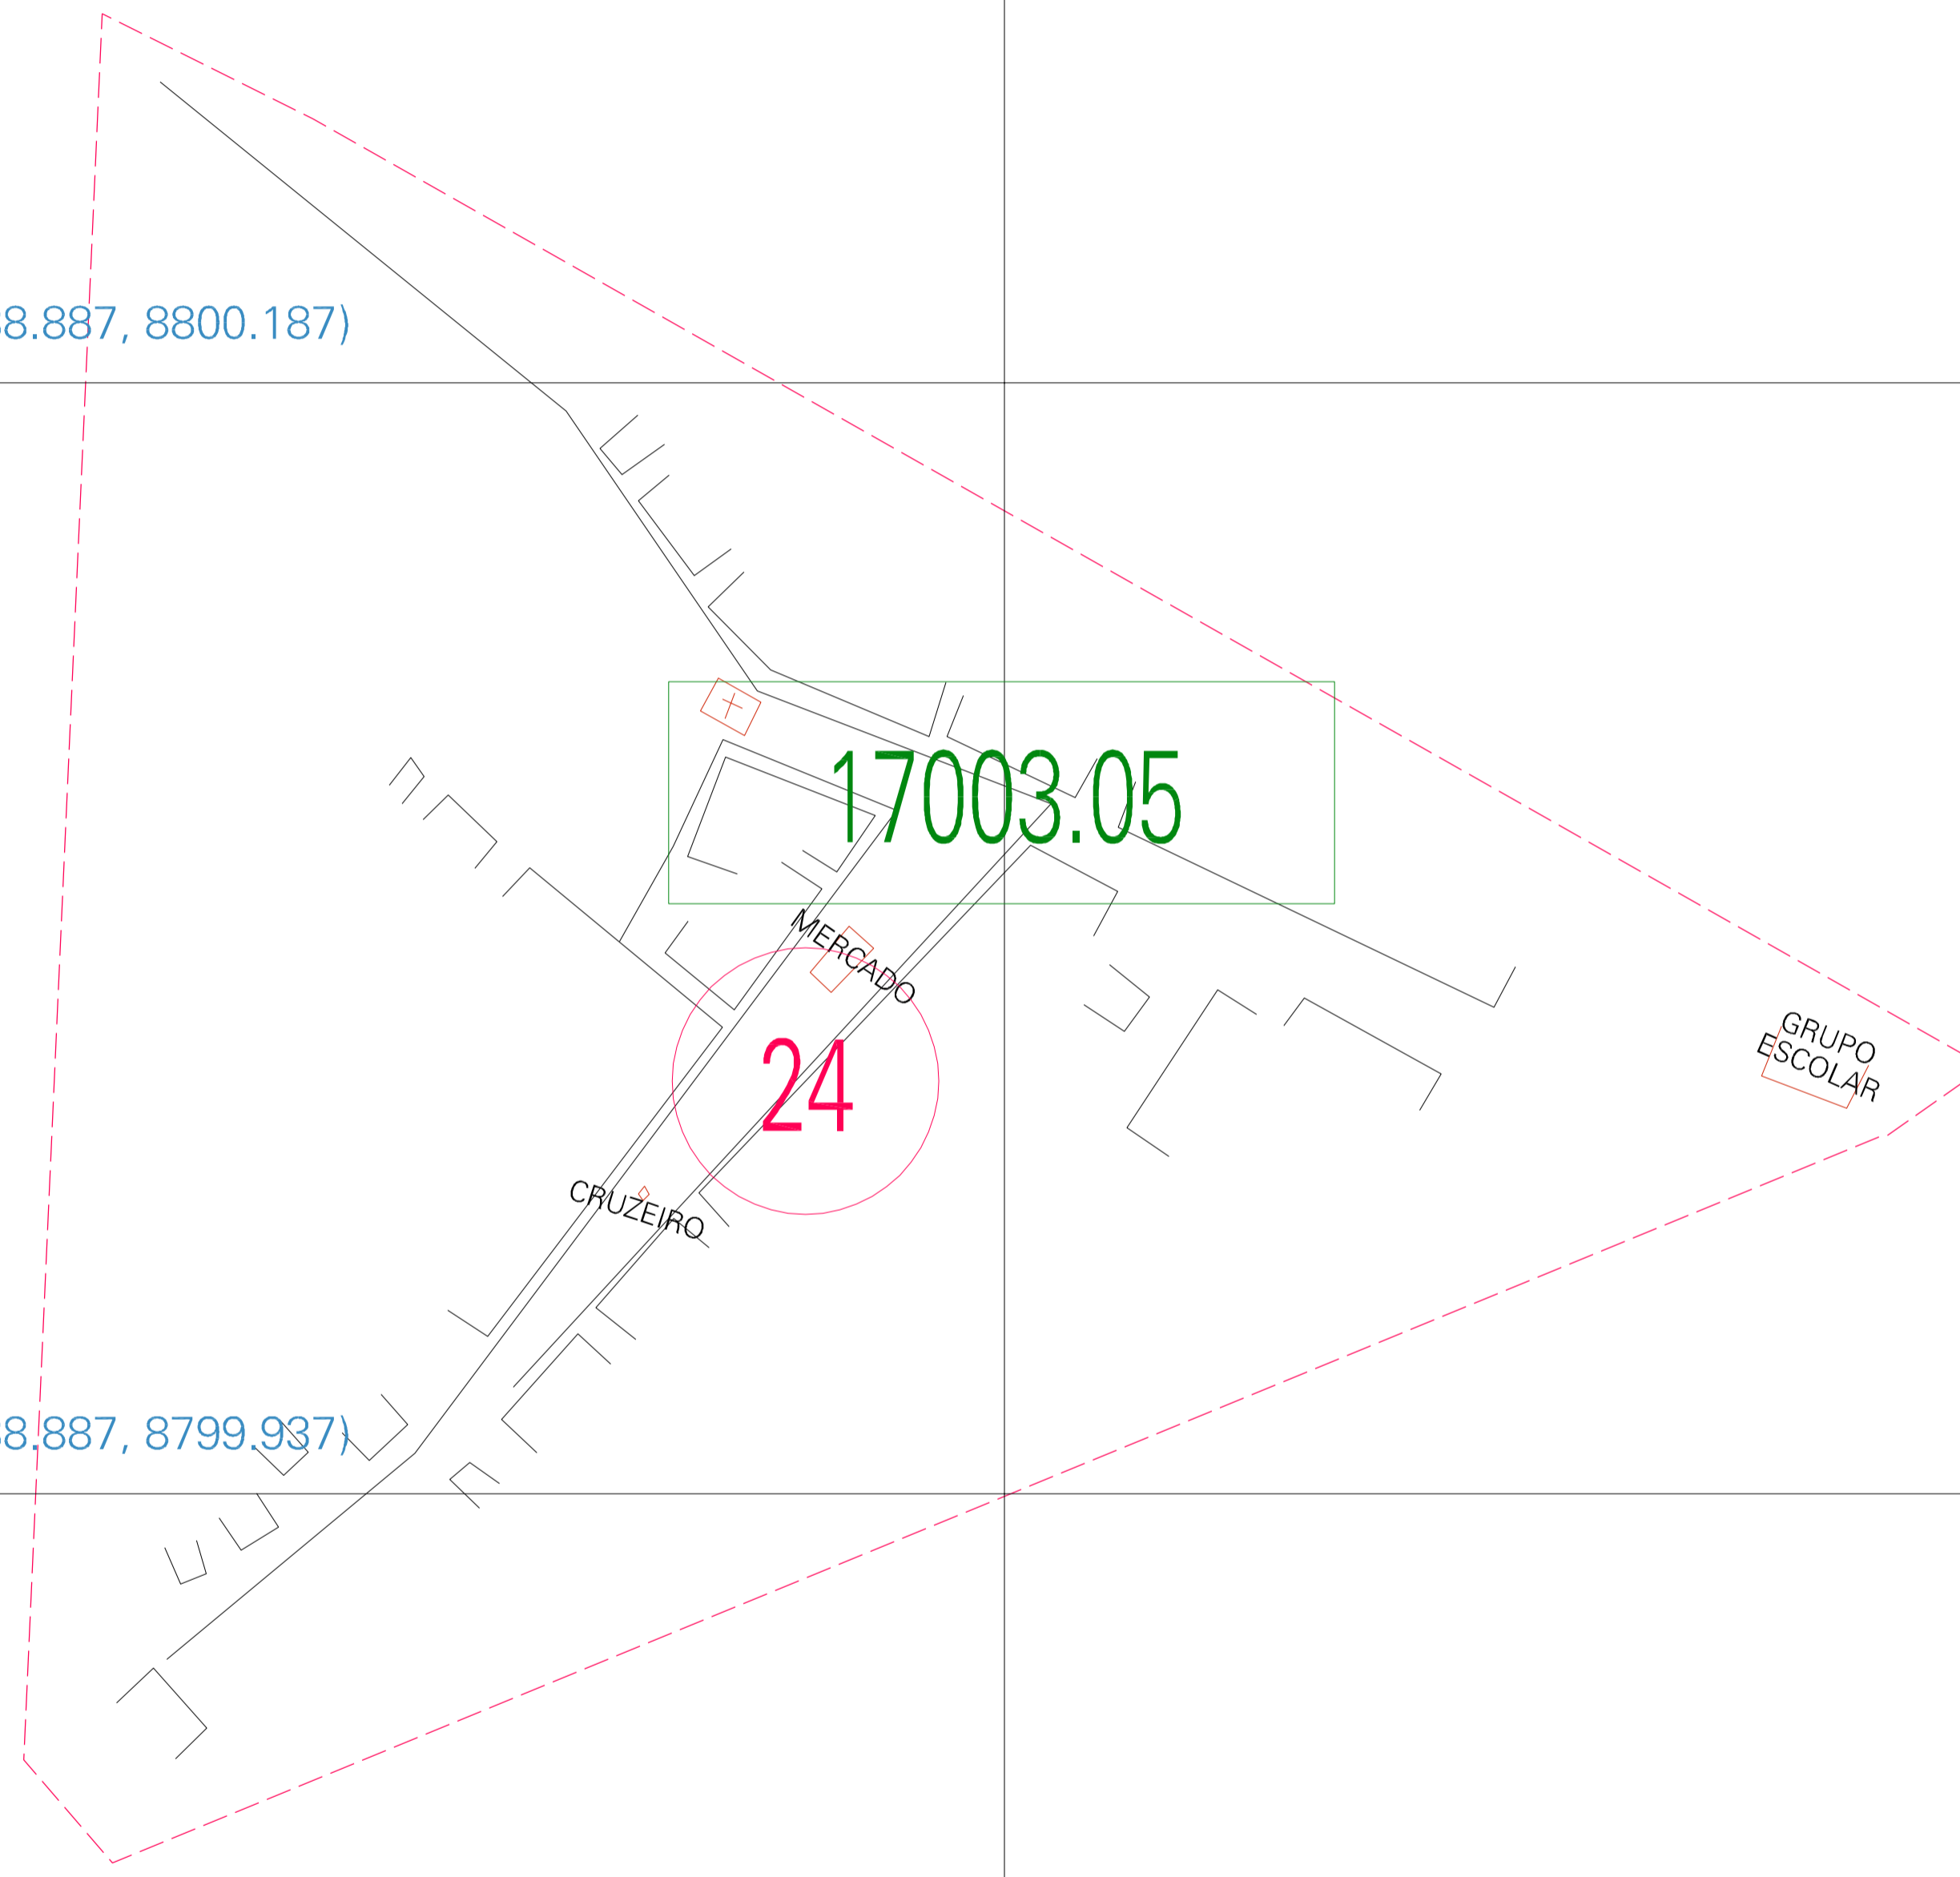

(388.887, 8800.187)

(389.387, 8800.187)

(388.887, 8799.937)

(389.387, 8799.937)

ESTADO DA BAHIA
 Município: 29.17003
 ITIÚBA
 Folha : 01 - 01
 Arquivo: 291700300005.dgn
 Limites(km): (388.637, 8799.687) - (389.637, 8800.437)

- LEGENDA**
- LIMITES**
- Munícipio ou Perimetro Urbano
 - Distrito
 - Subdistrito, RA, Zona ou similar
 - Bairro ou similar
 - Sector Censitário
- CODIGOS**
- 22306.05 Distrito (cod. do município + cod. do distrito)
 - 06.06 Subdistrito (cod. do distrito + cod. do subdistrito)
 - 003 Bairro (cod. do bairro no município)
 - 25 Sector (número do sector no distrito ou subdistrito)