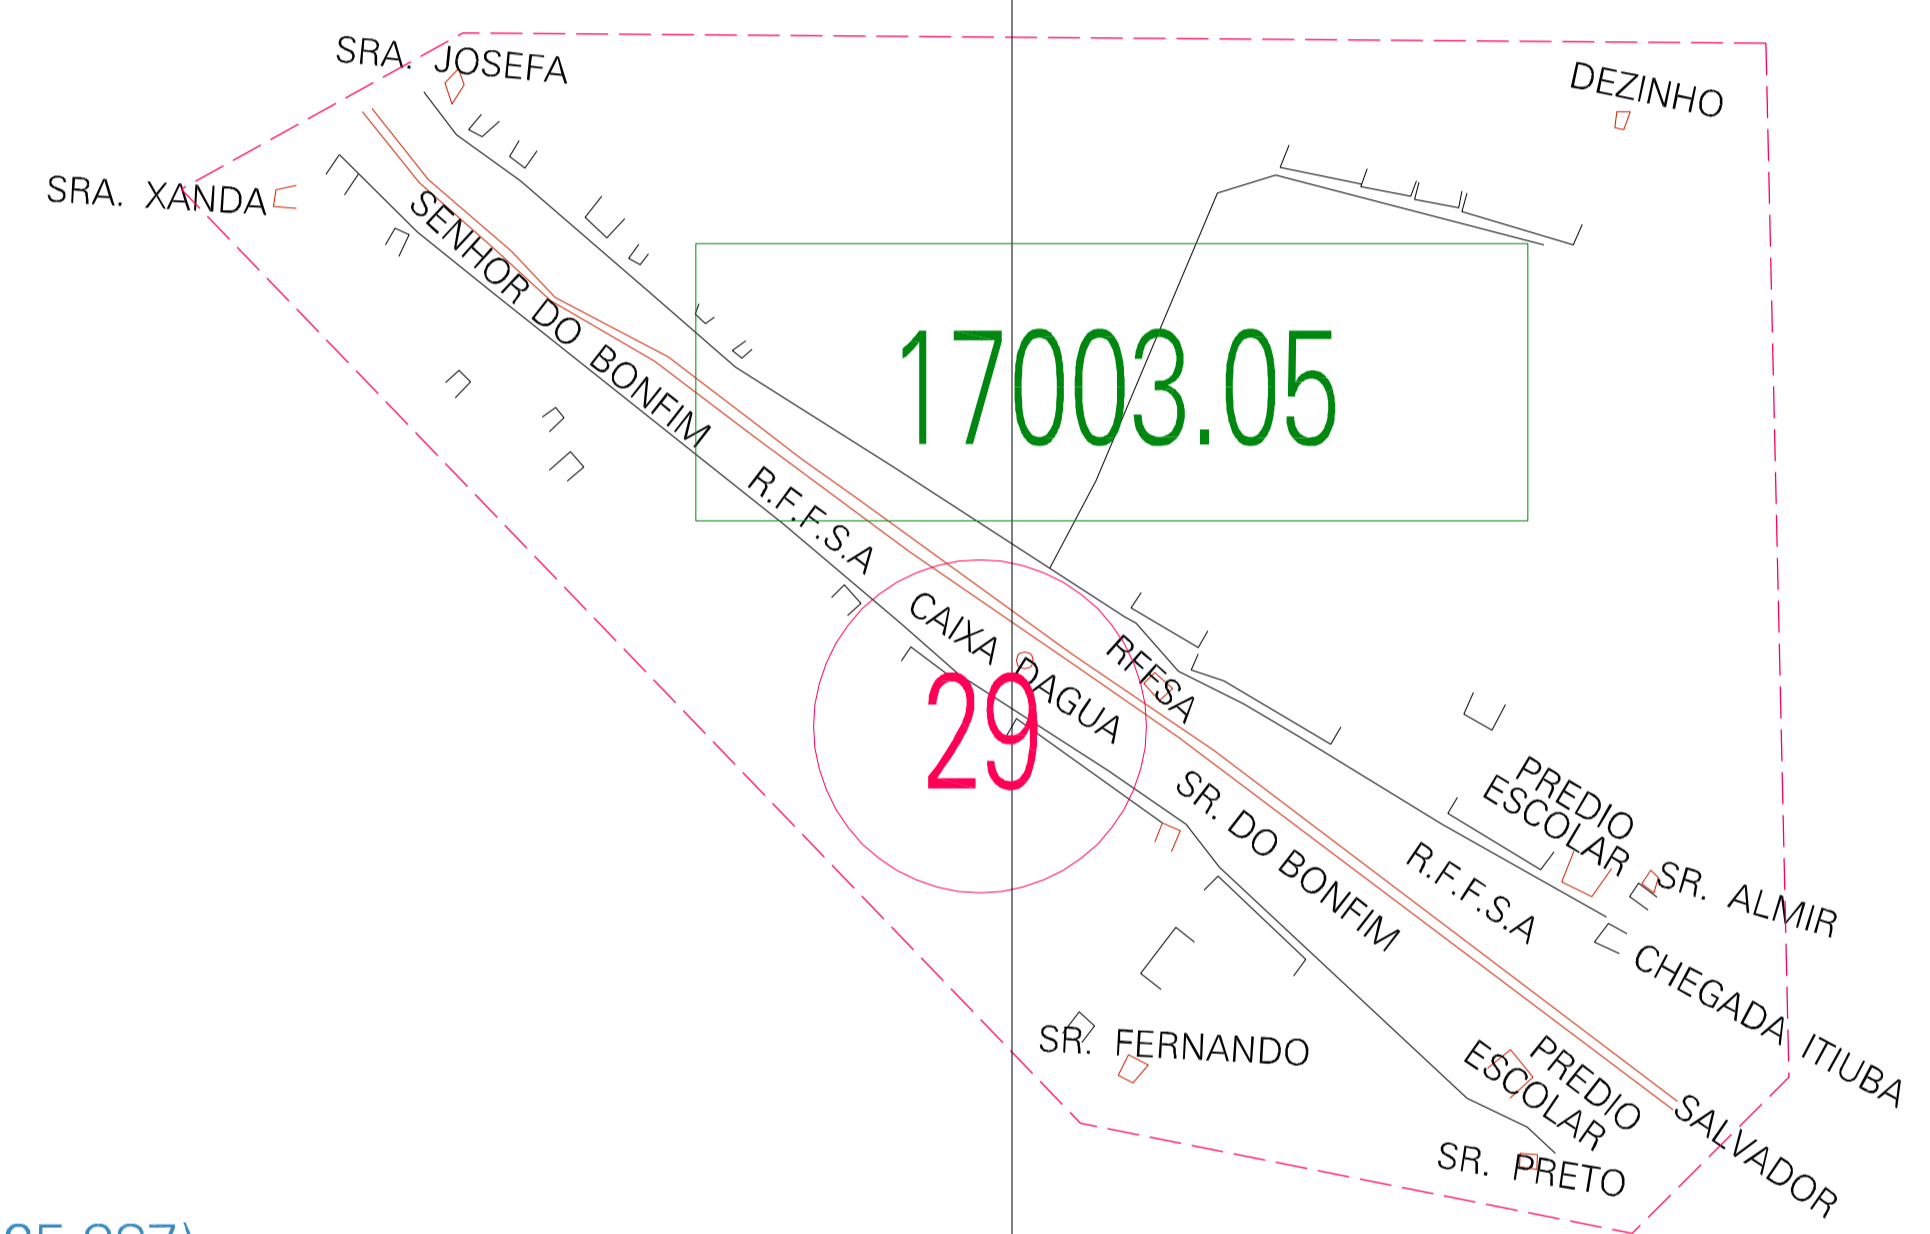

(401.059, 8825.637)

(401.559, 8825.637)

(401.059, 8825.387)

(401.559, 8825.387)

ESTADO DA BAHIA  
 Município: 29.17003  
 ITIÚBA  
 Folha : 01 - 01  
 Arquivo: 291700300006.dgn  
 Limites(km): (400.809, 8825.137) - (401.809, 8825.887)

- LEGENDA**
- LIMITES**
- Munícipio ou Perimetro Urbano
  - Distrito
  - Subdistrito, RA, Zona ou similar
  - Bairro ou similar
  - Sector Censitário
- CODIGOS**
- 22306.05 Distrito (cod. do município + cod. do distrito)
  - 06.06 Subdistrito (cod. do distrito + cod. do subdistrito)
  - 003 Bairro (cod. do bairro no município)
  - 29 Sector (número do sector no distrito ou subdistrito)