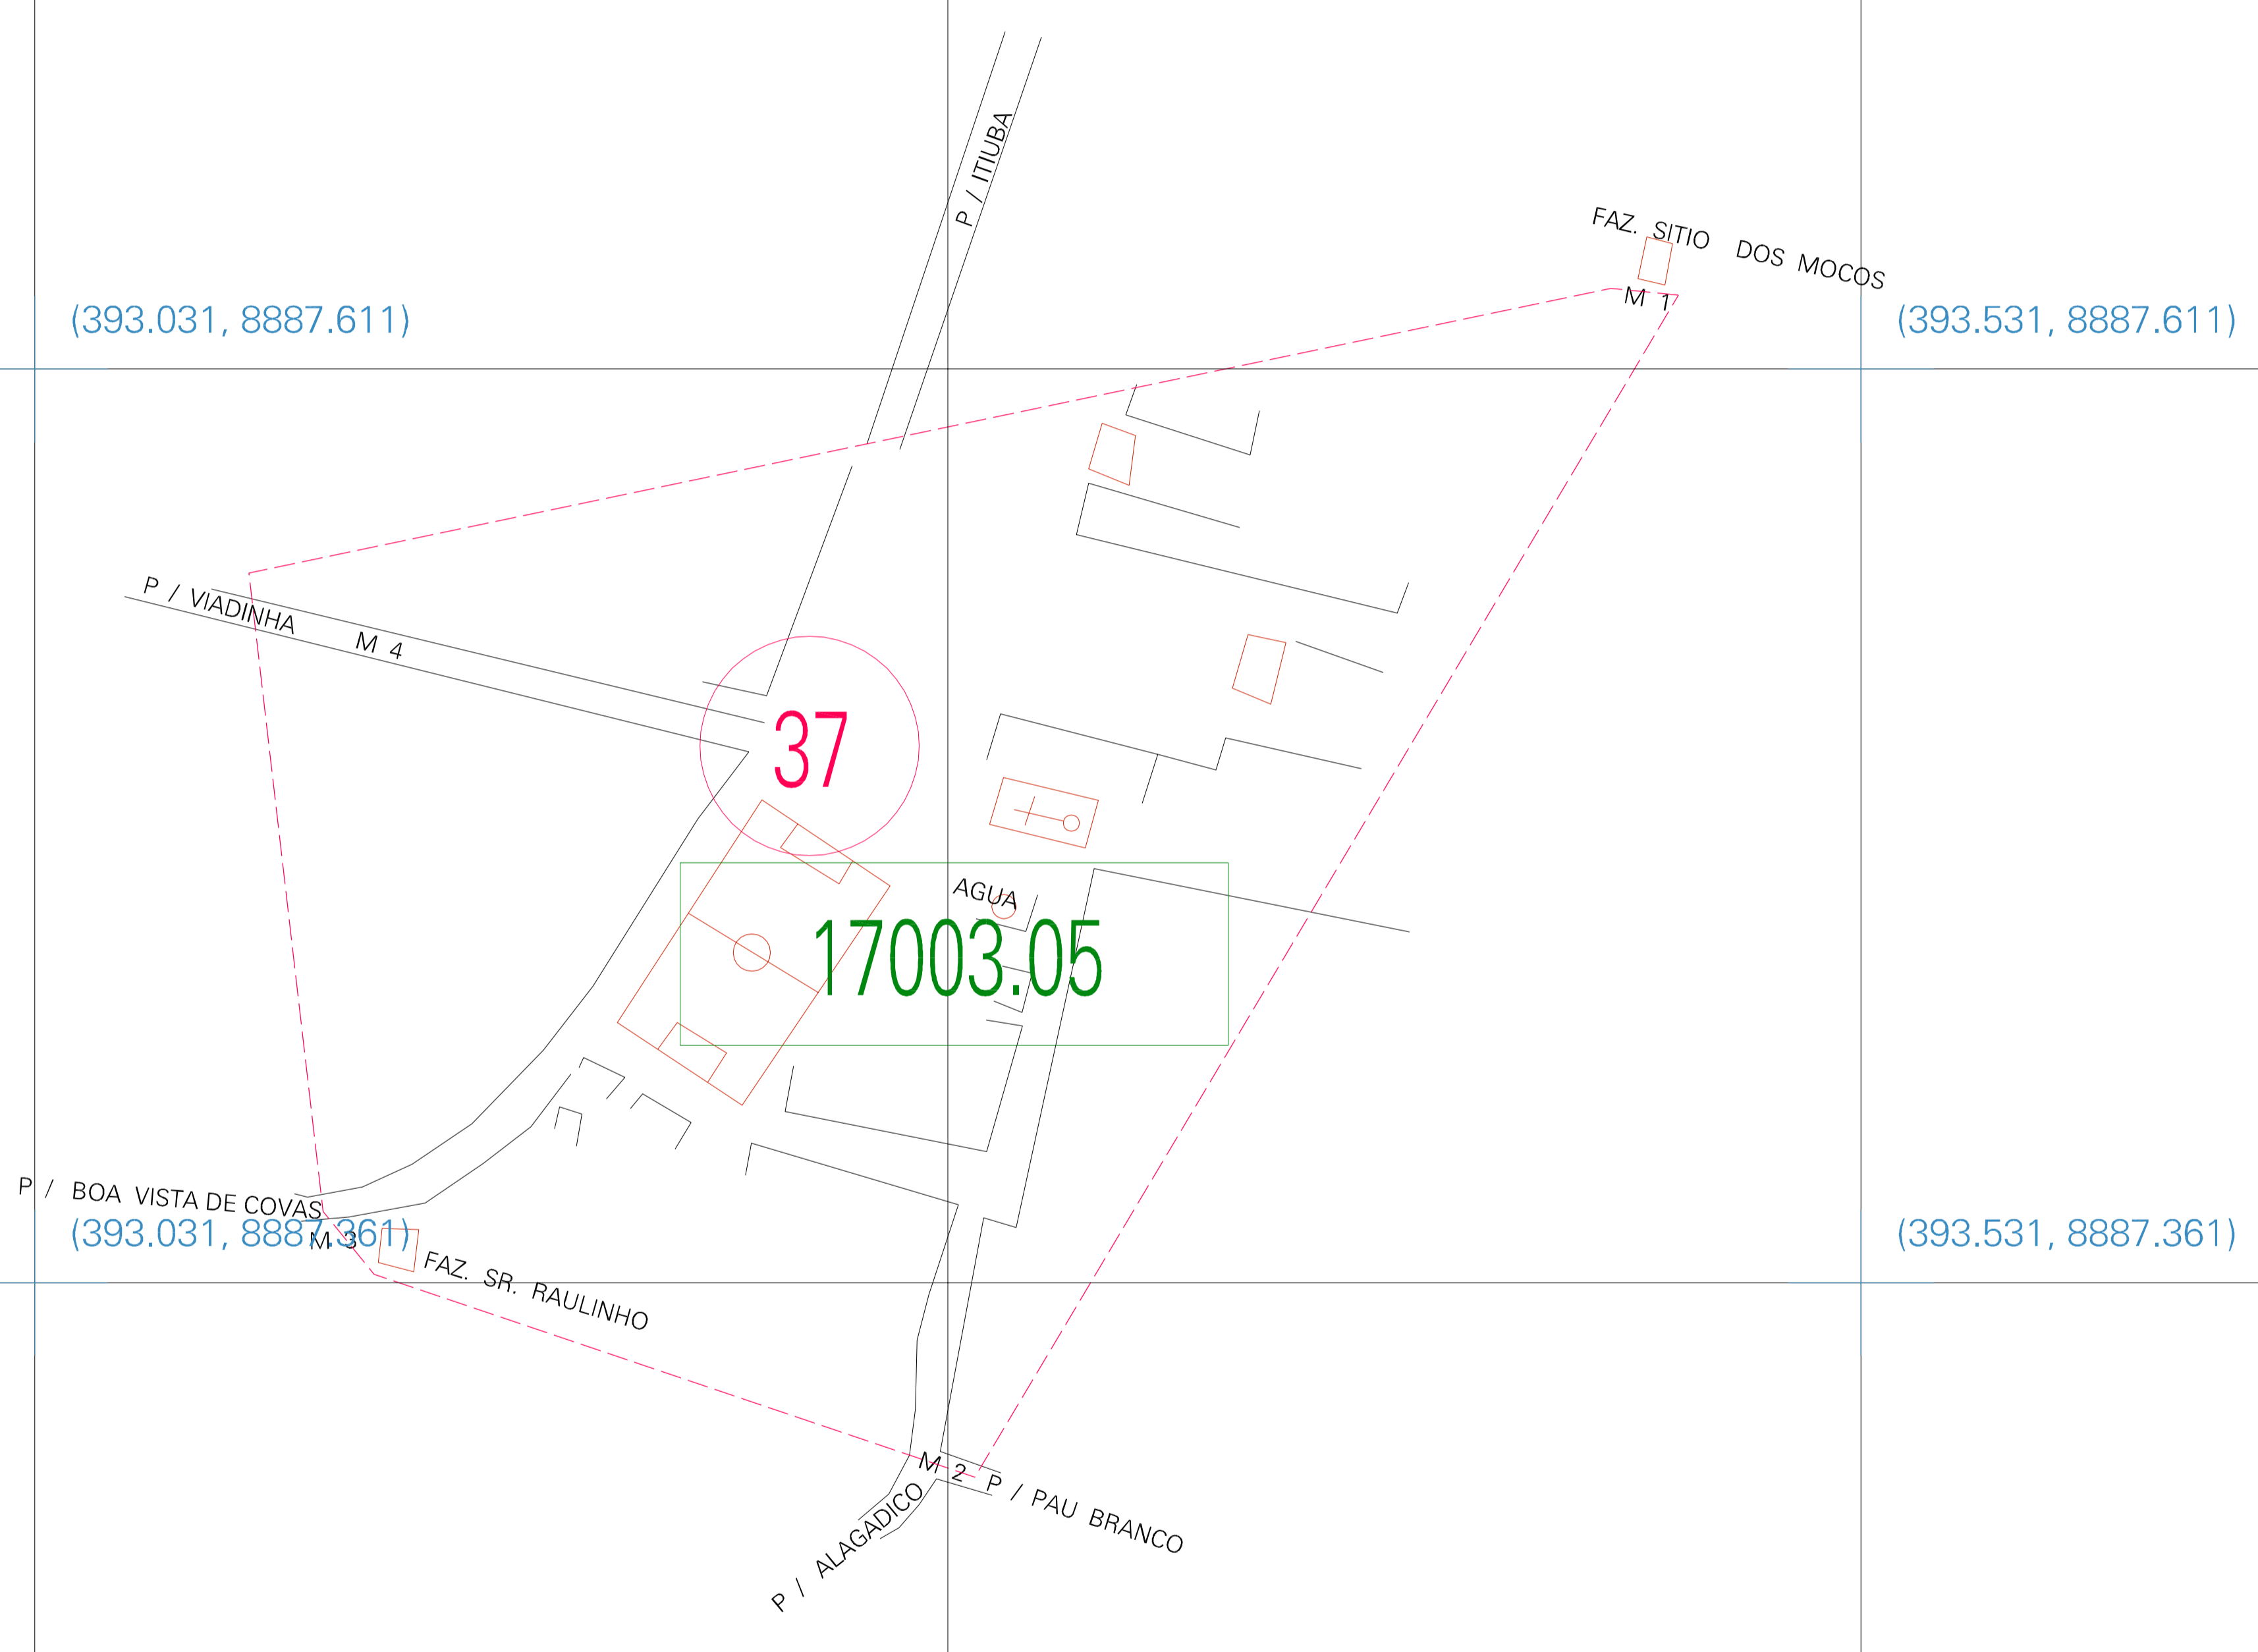

(393.031, 8887.611)

(393.531, 8887.611)

(393.031, 8887.361)

(393.531, 8887.361)

ESTADO DA BAHIA
 Município: 29.17003
 ITIUBA
 Folha : 01 - 01
 Arquivo: 291700300008.dgn
 Limites(km): (392.781, 8887.111) - (393.781, 8887.661)

- LEGENDA**
- LIMITES**
- Município ou Perímetro Urbano
 - - - Distrito
 - - - Subdistrito, RA, Zona ou similar
 - - - Bairro ou similar
 - - - Setor Censitário
- CODIGOS**
- 22306.05 Distrito (cod. do município + cod. do distrito)
 - 06.06 Subdistrito (cod. do distrito + cod. do subdistrito)
 - 003 Bairro (cod. do bairro no município)
 - 25 Setor (número do setor no distrito ou subdistrito)