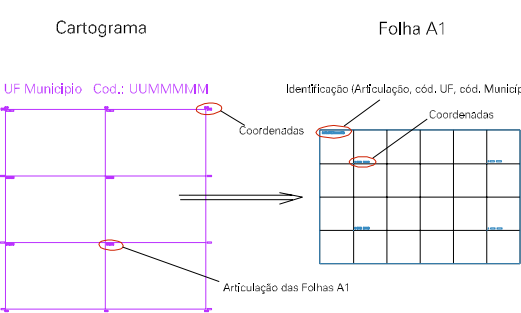

(375,8, 8468,6)

(377,8, 8468,6)

(375,8, 8467,6)

(377,8, 8467,6)

ESTADO DA BAHIA
 Município: 29.18001
 JEQUIÉ
 Folha : 02 - 01

Arquivo: 2918001.dgn
 Limites(km): (374,8, 8466,6) - (378,8, 8469,6)

LEGENDA

LIMITES

- Município ou Perímetro Urbano
- Distrito
- Subdistrito, RA, Zona ou similar
- Bairro ou similar
- Setor Censitário

CODIGOS

- 22306.05 Distrito (cod. do município + cod. do distrito)
- 05.06 Subdistrito (cod. do distrito + cod. do subdistrito)
- 003 Bairro (cod. do bairro no município)
- 25 Setor (número do setor no distrito ou subdistrito)

Articulação de Folhas

MAPA URBANO DIGITAL
 FOLHA A1