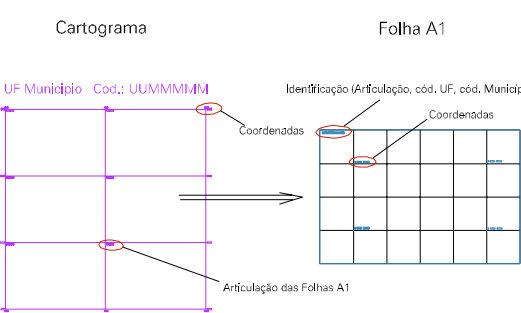

MUN. DE JEQIÉ

03,00

(387,8, 8462,6)

(388,8, 8462,6)

(387,8, 8461,6)

(388,8, 8461,6)

ESTADO DA BAHIA
Município: 29.18001
JEQUIÉ
Folha : 04 - 04

Arquivo: 2918001.dgn
Limites(km): (388,8, 8460,6) - (390,8, 8463,6)

LEGENDA

LIMITES

- Município ou Perímetro Urbano
- Distrito
- Subdistrito, RA, Zona ou similar
- Bairro ou similar
- Sector Censitário

CODIGOS

- Distrito (cod. do município + cod. do distrito)
- Subdistrito (cod. do distrito + cod. do subdistrito)
- Bairro (cod. do bairro no município)
- Sector (número do setor no distrito ou subdistrito)

Articulação de Folhas

MAPA URBANO DIGITAL
FOLHA A1