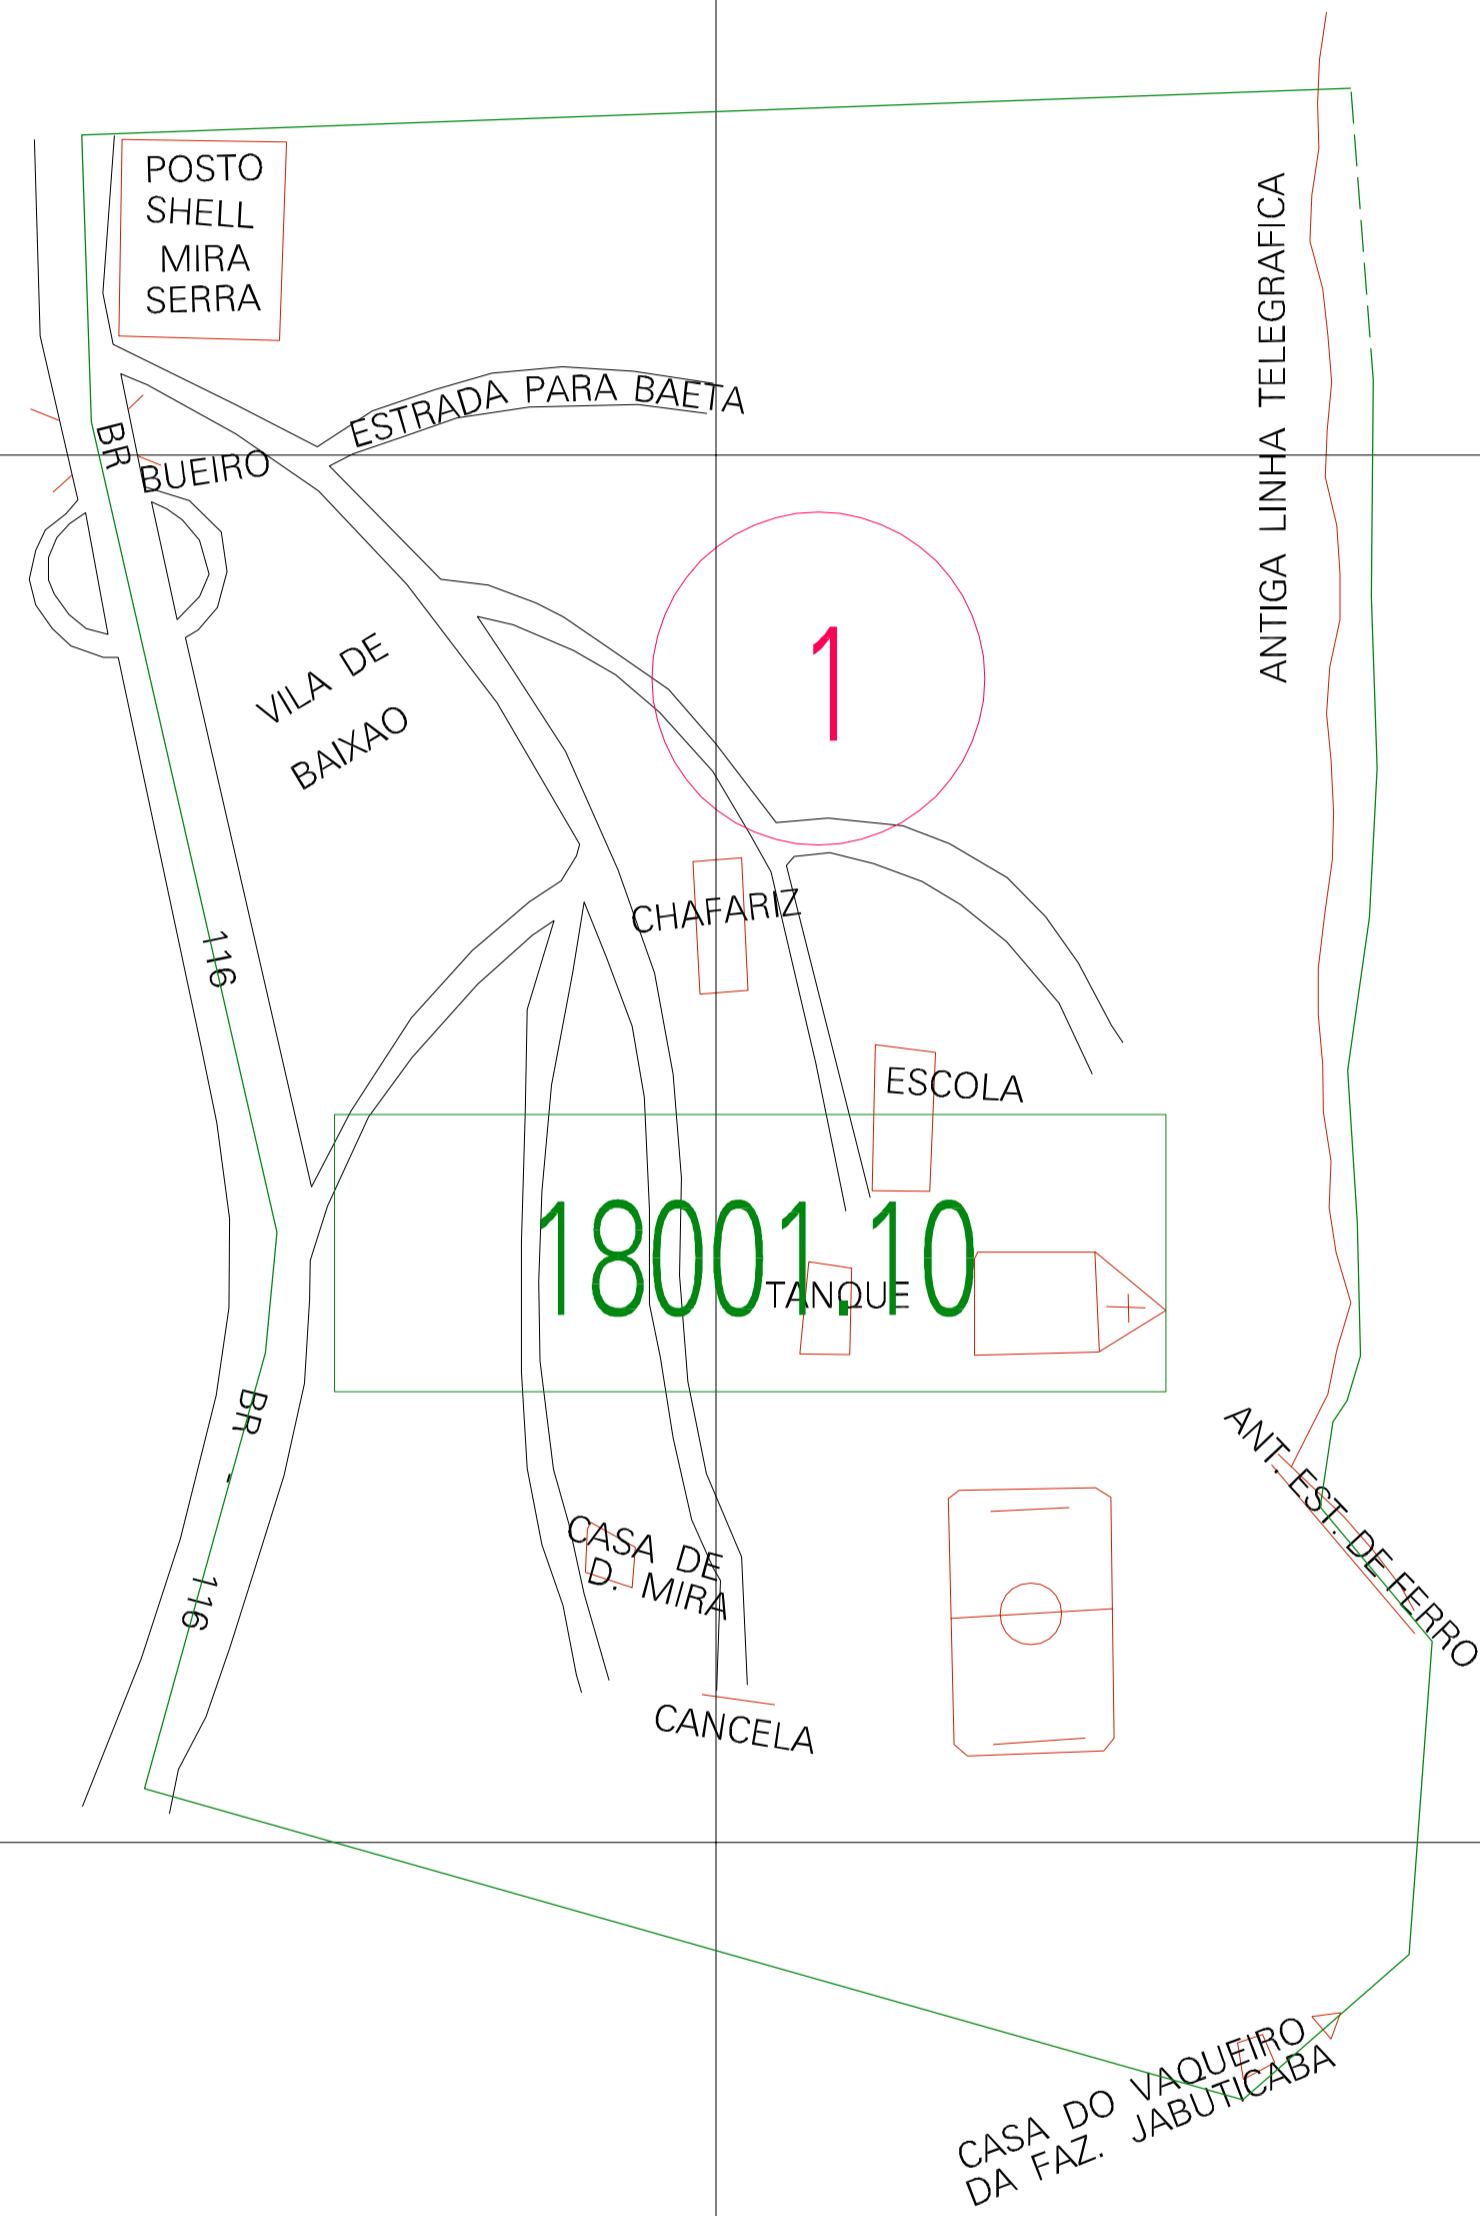

(381.59, 8486.535)

(382.09, 8486.535)

(381.59, 8486.285)

(382.09, 8486.285)

18001.10

ESTADO DA BAHIA

Município: 29.18001
JEQUIÉ

Folha : 01 - 01

LEGENDA

1. **LIMITES**
2. Município ou Perímetro Urbano
   - Distrito
   - Subdistrito, RA, Zona ou similar
   - Bairro ou similar
   - Sector Censitário
3. **CODIGOS**
4. Distrito (cod. do município + cod. do distrito)
   - Subdistrito (cod. do distrito + cod. do subdistrito)
   - Bairro (cod. do bairro no município)
   - Sector (número do sector no distrito ou subdistrito)

Articulação de Folhas

MAPA URBANO DIGITAL
FOLHA A1

Data de Impressão: 11.10.07